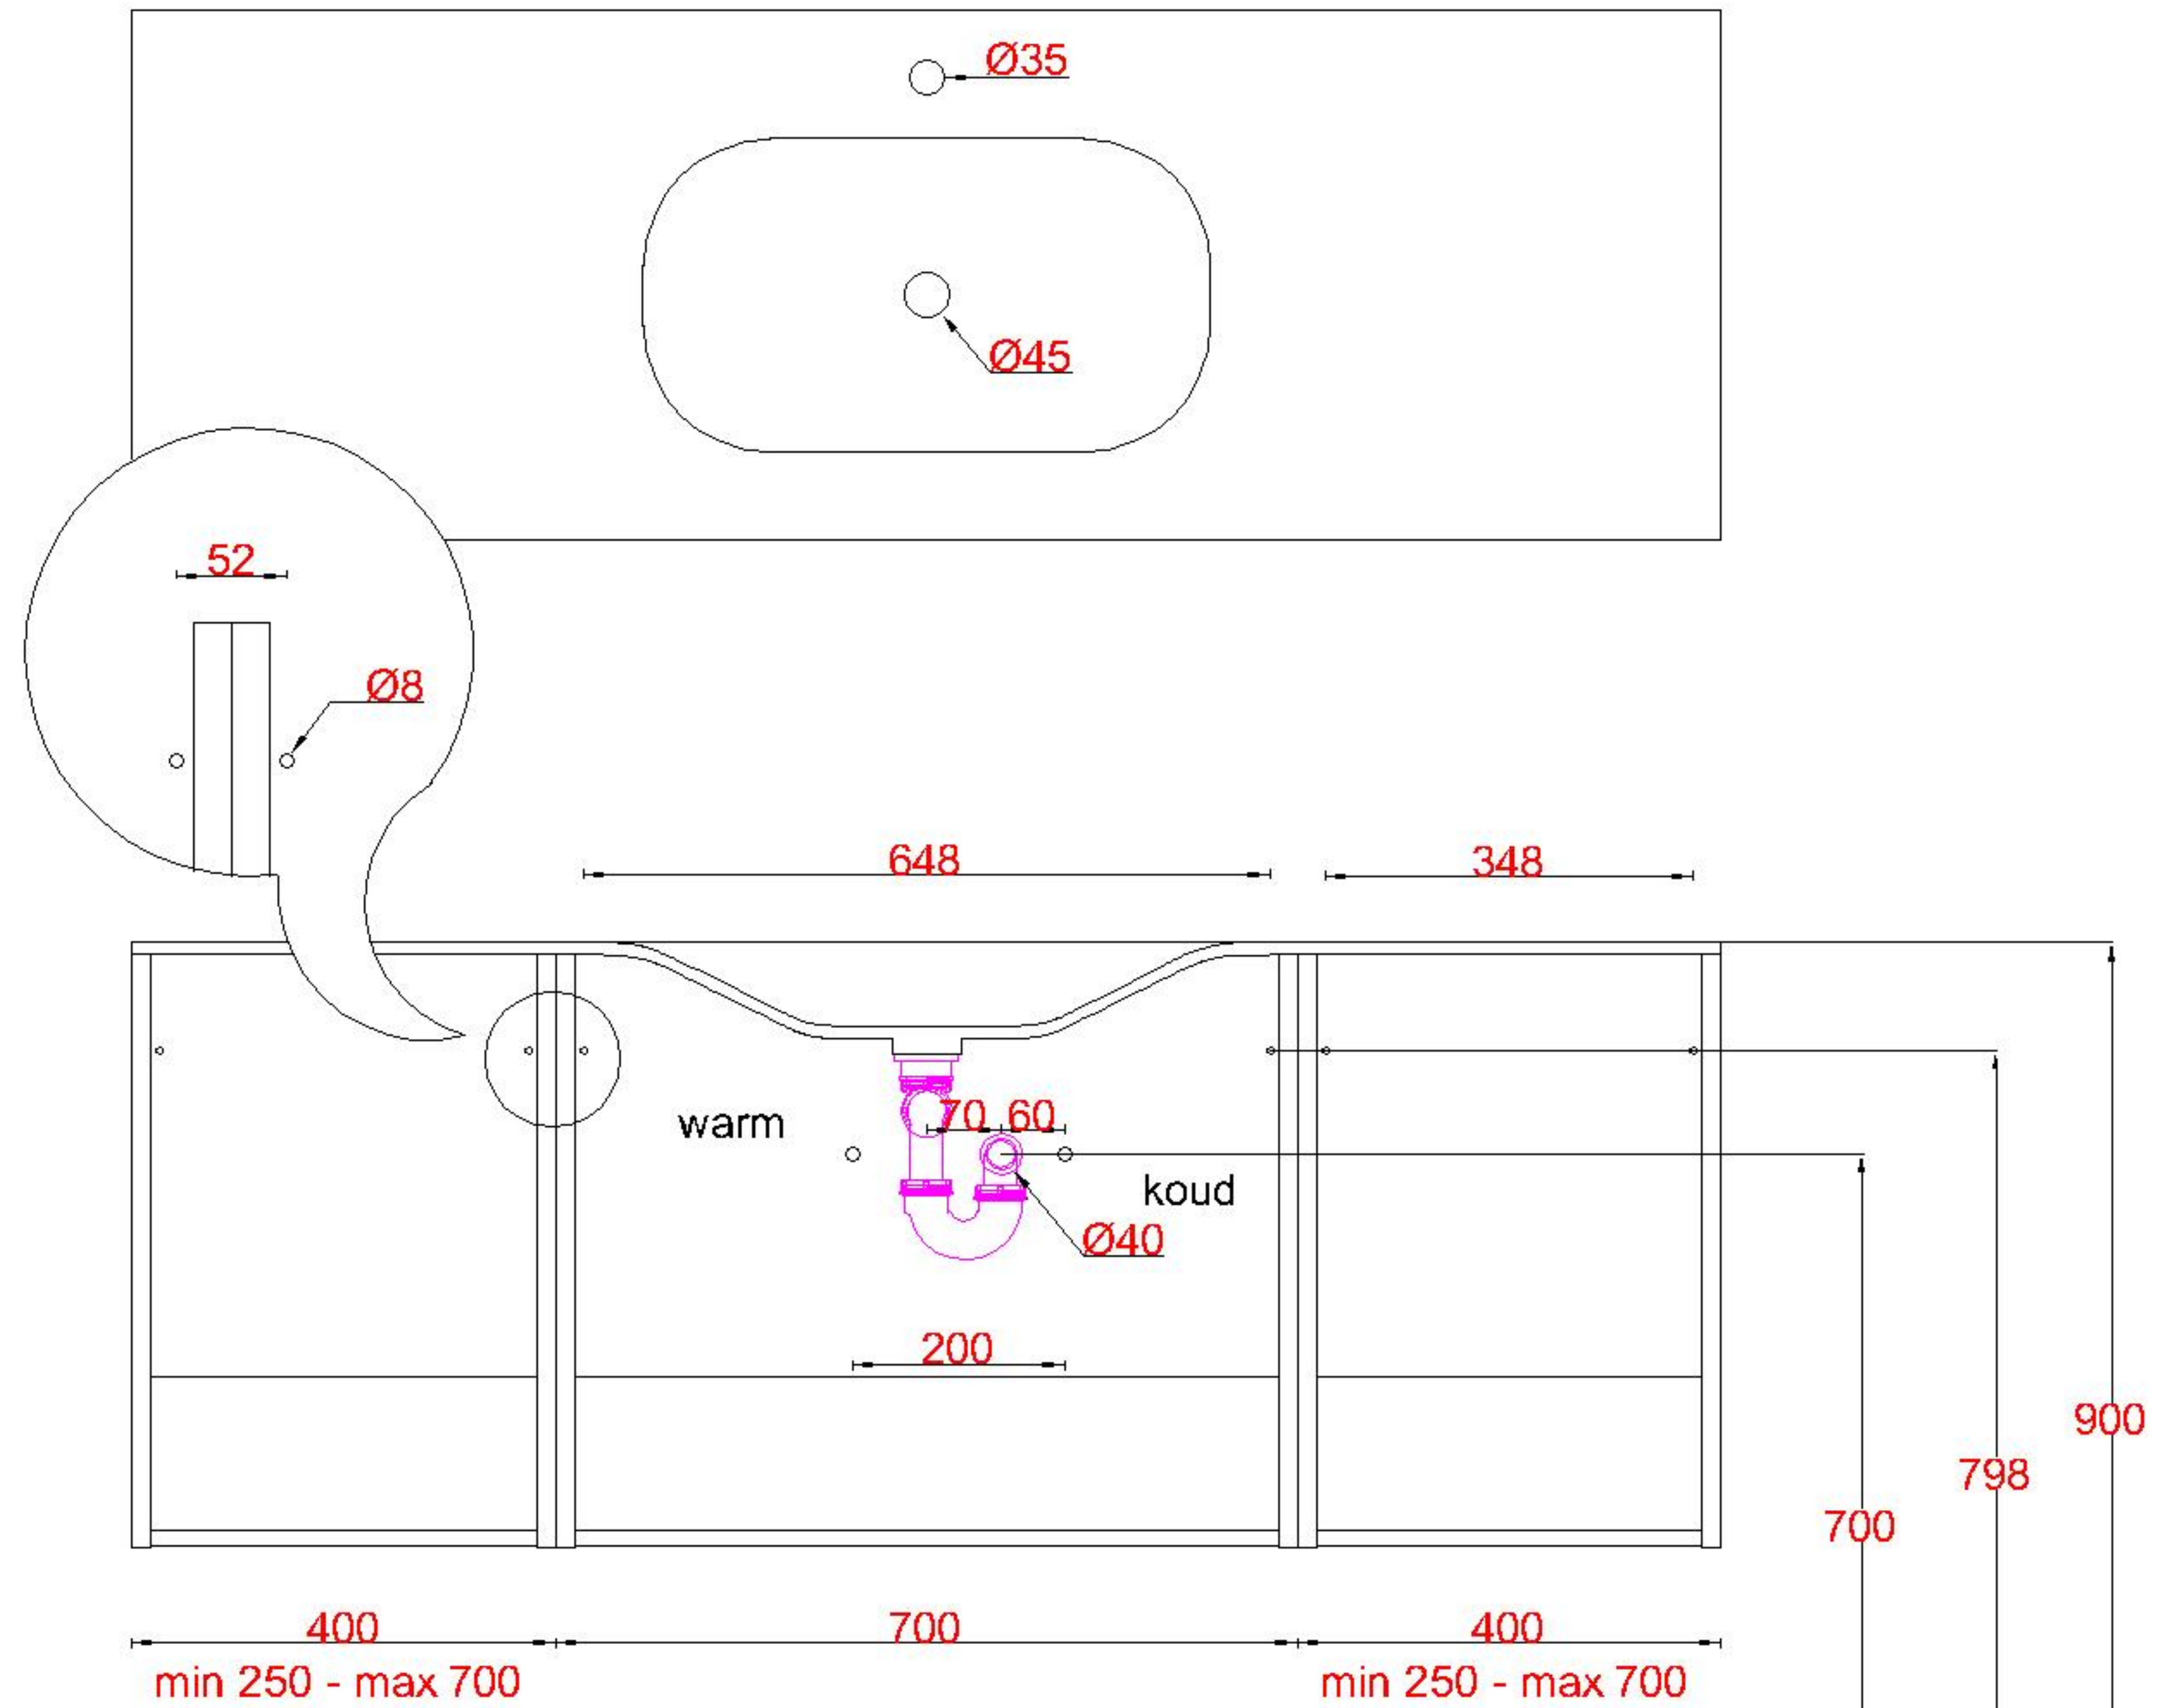

# Wastafelblad

1x WK 700 OGM  
1x WS 500-701

2x WK MW (OGL+OGR)  
8x WS 500 (L+R)

**LET OP:** Controleer maten altijd in het werk met uw bestelde artikel. (meten is weten)

**ACHTUNG:** Prüfen Sie stets die Dimensionen in der Arbeit mit den bestellte Ware.