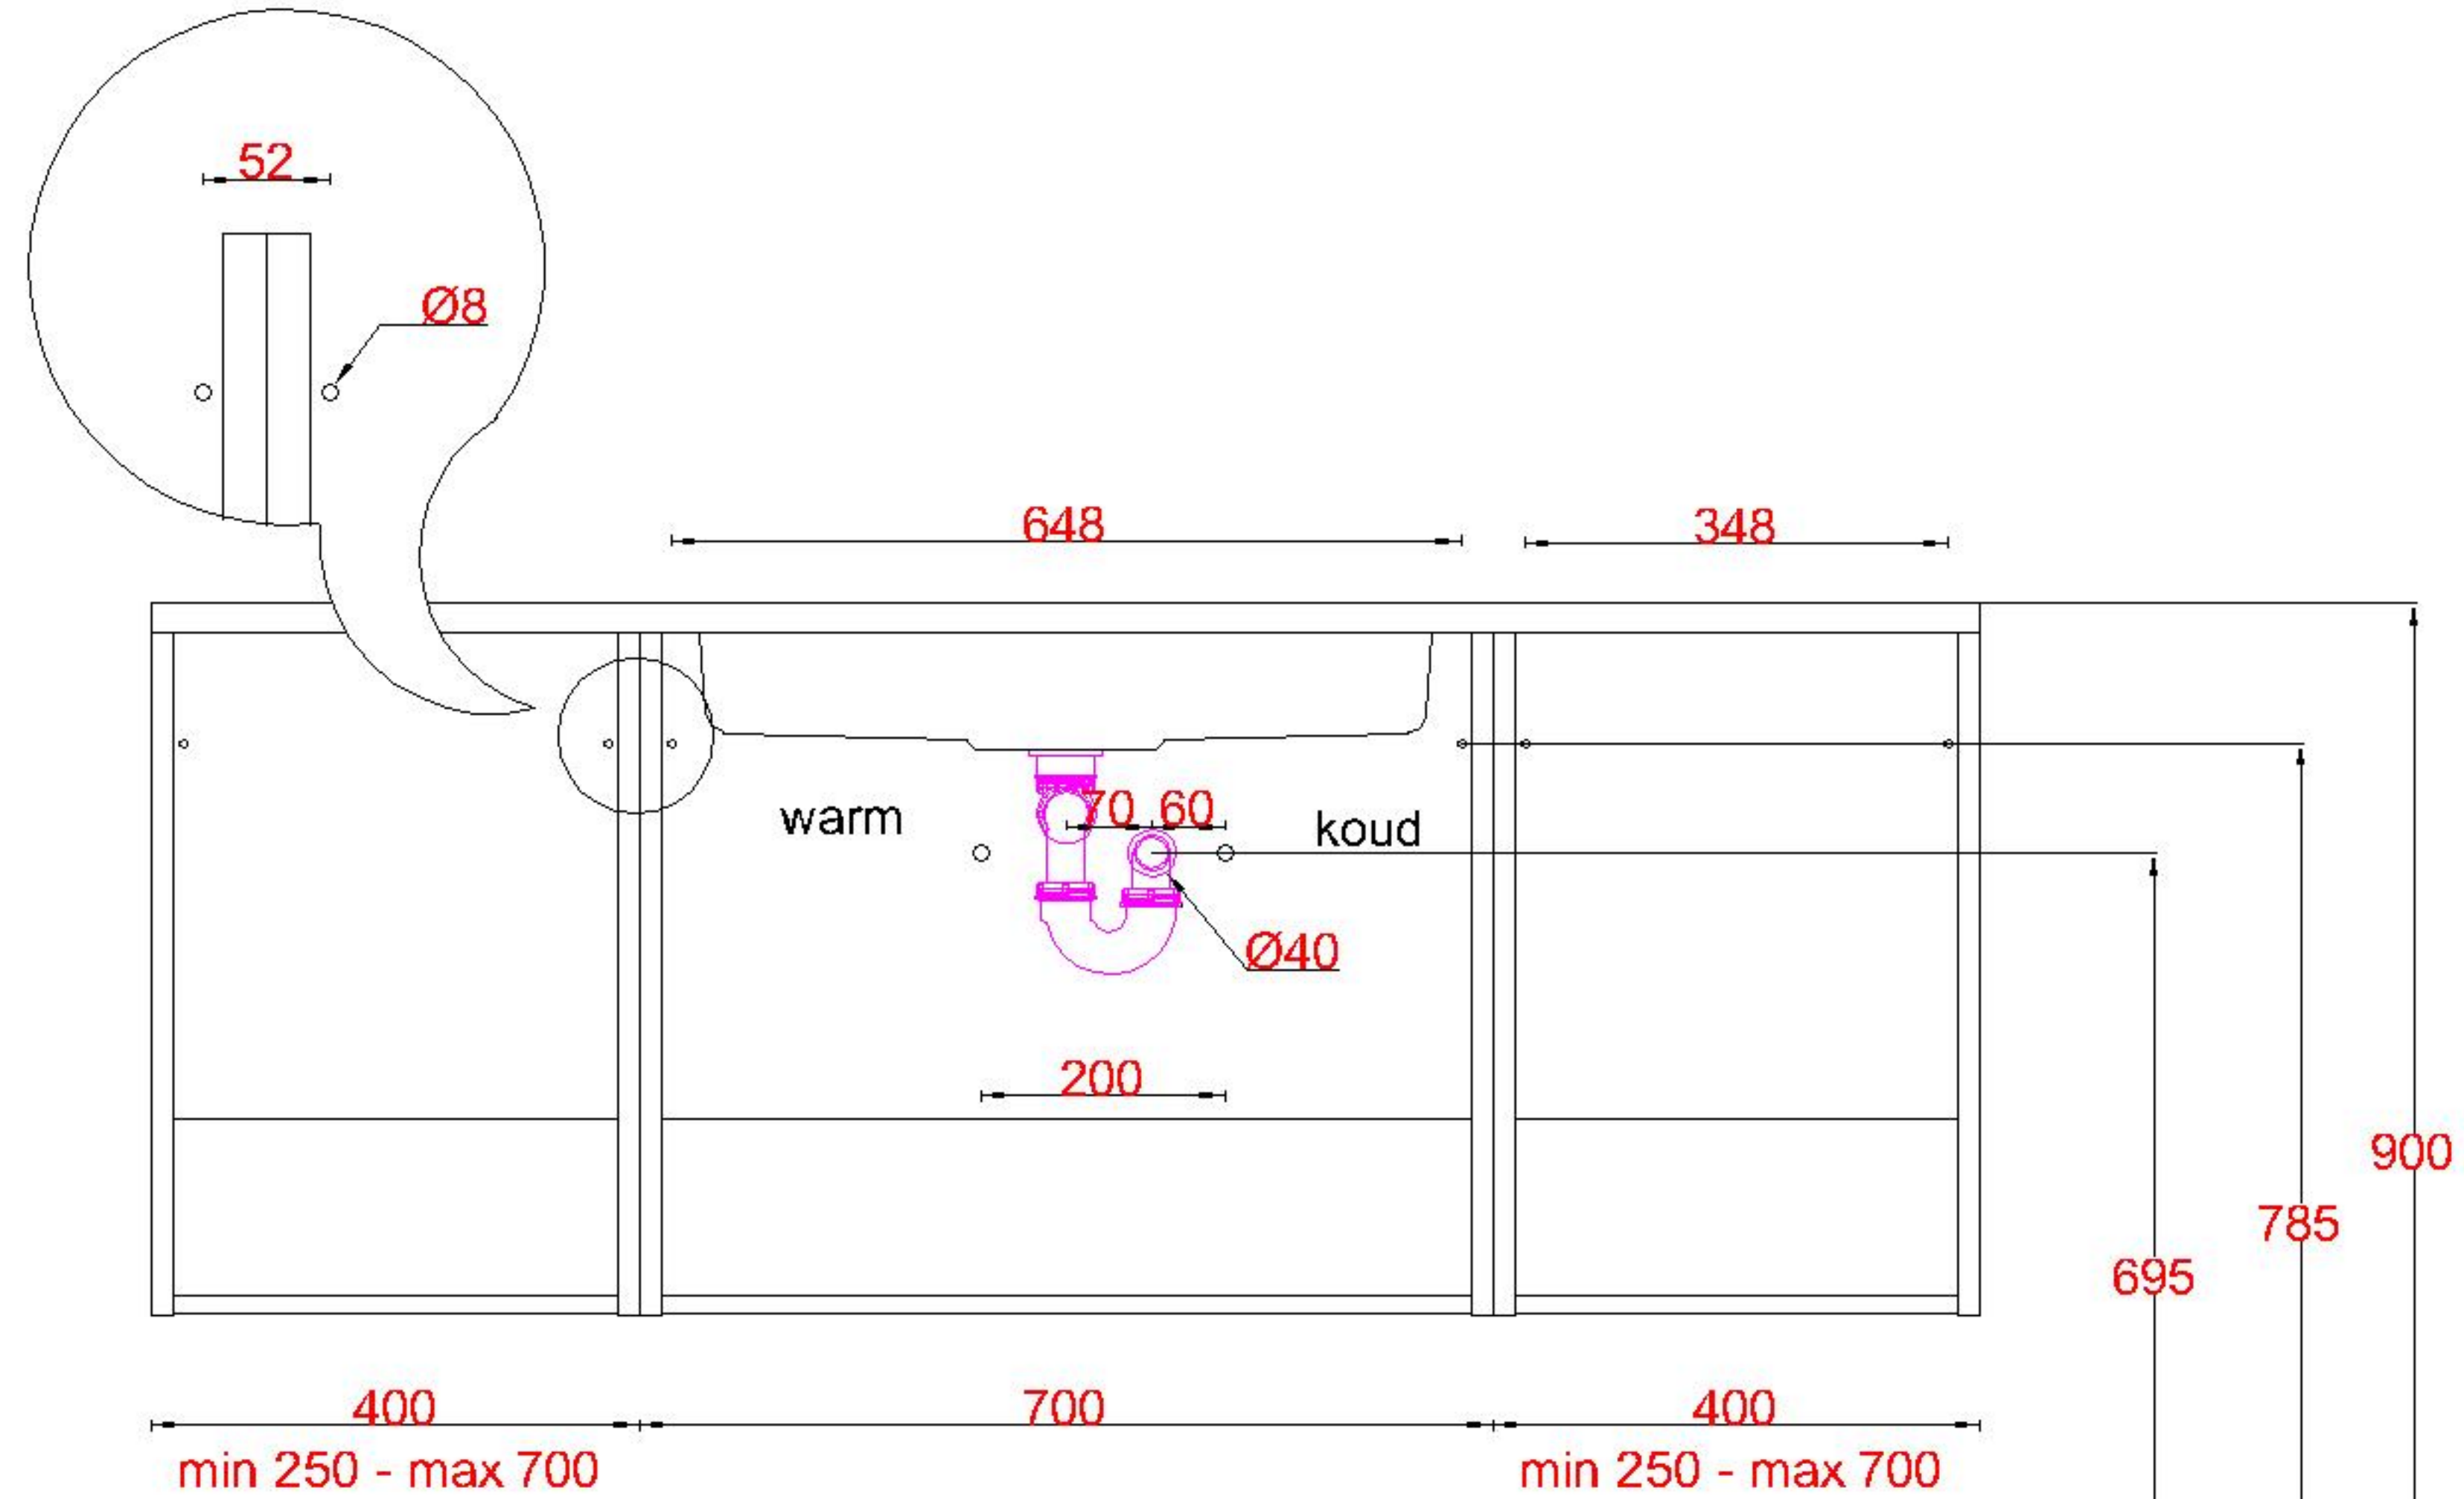

Wastafelblad

1x WK 700 OGM
1x WM 700 OGD1

2x WK MW (OGL+OGR)
2x WM MW (L+R)

LET OP: Controleer maten altijd in het werk met uw bestelde artikel. (meten is weten)

ACHTUNG: Prüfen Sie stets die Dimensionen in der Arbeit mit den bestellte Ware.