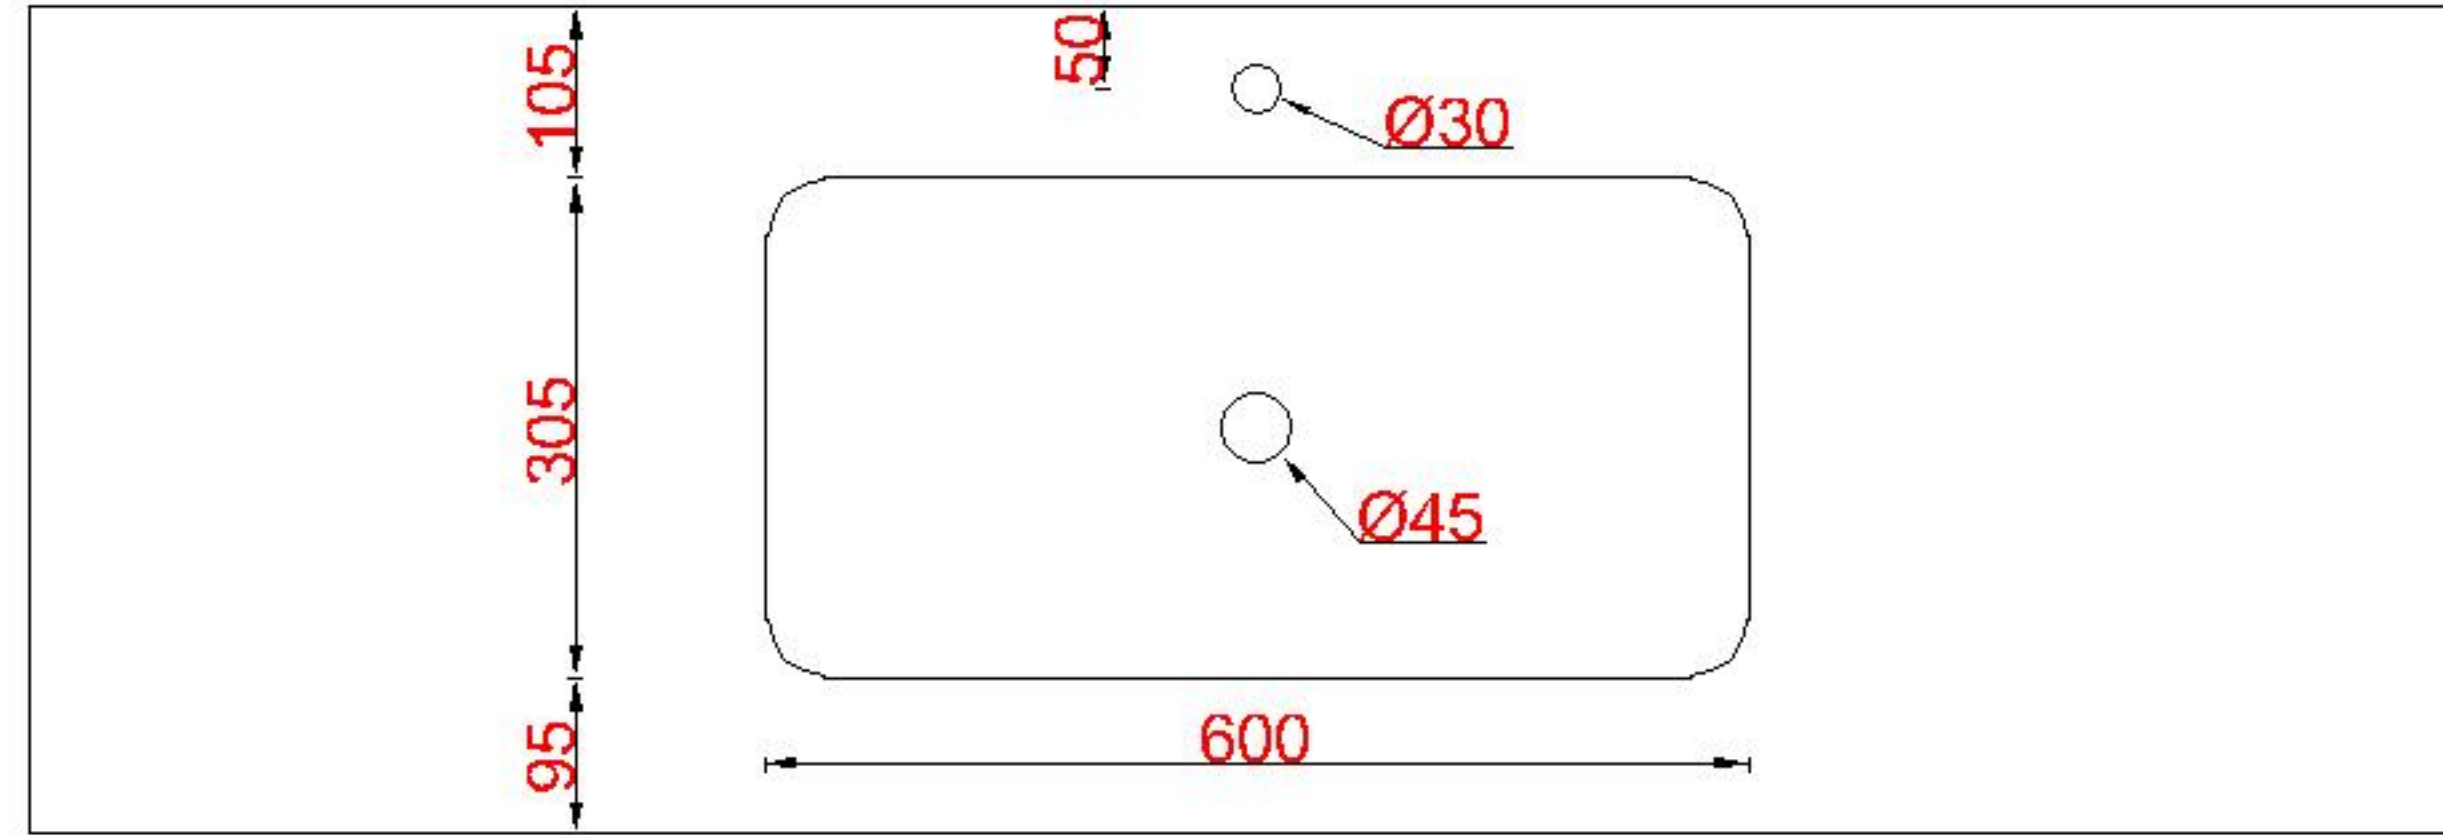

Wastafelblad

1x WK 700 OGM
1x WM 700 OGD1

2x WK MW (OGL+OGR)
2x WM MW (L+R)

LET OP: Controleer maten altijd in het werk met uw bestelde artikel. (meten is weten)

ACHTUNG: Prüfen Sie stets die Dimensionen in der Arbeit mit den bestellte Ware.