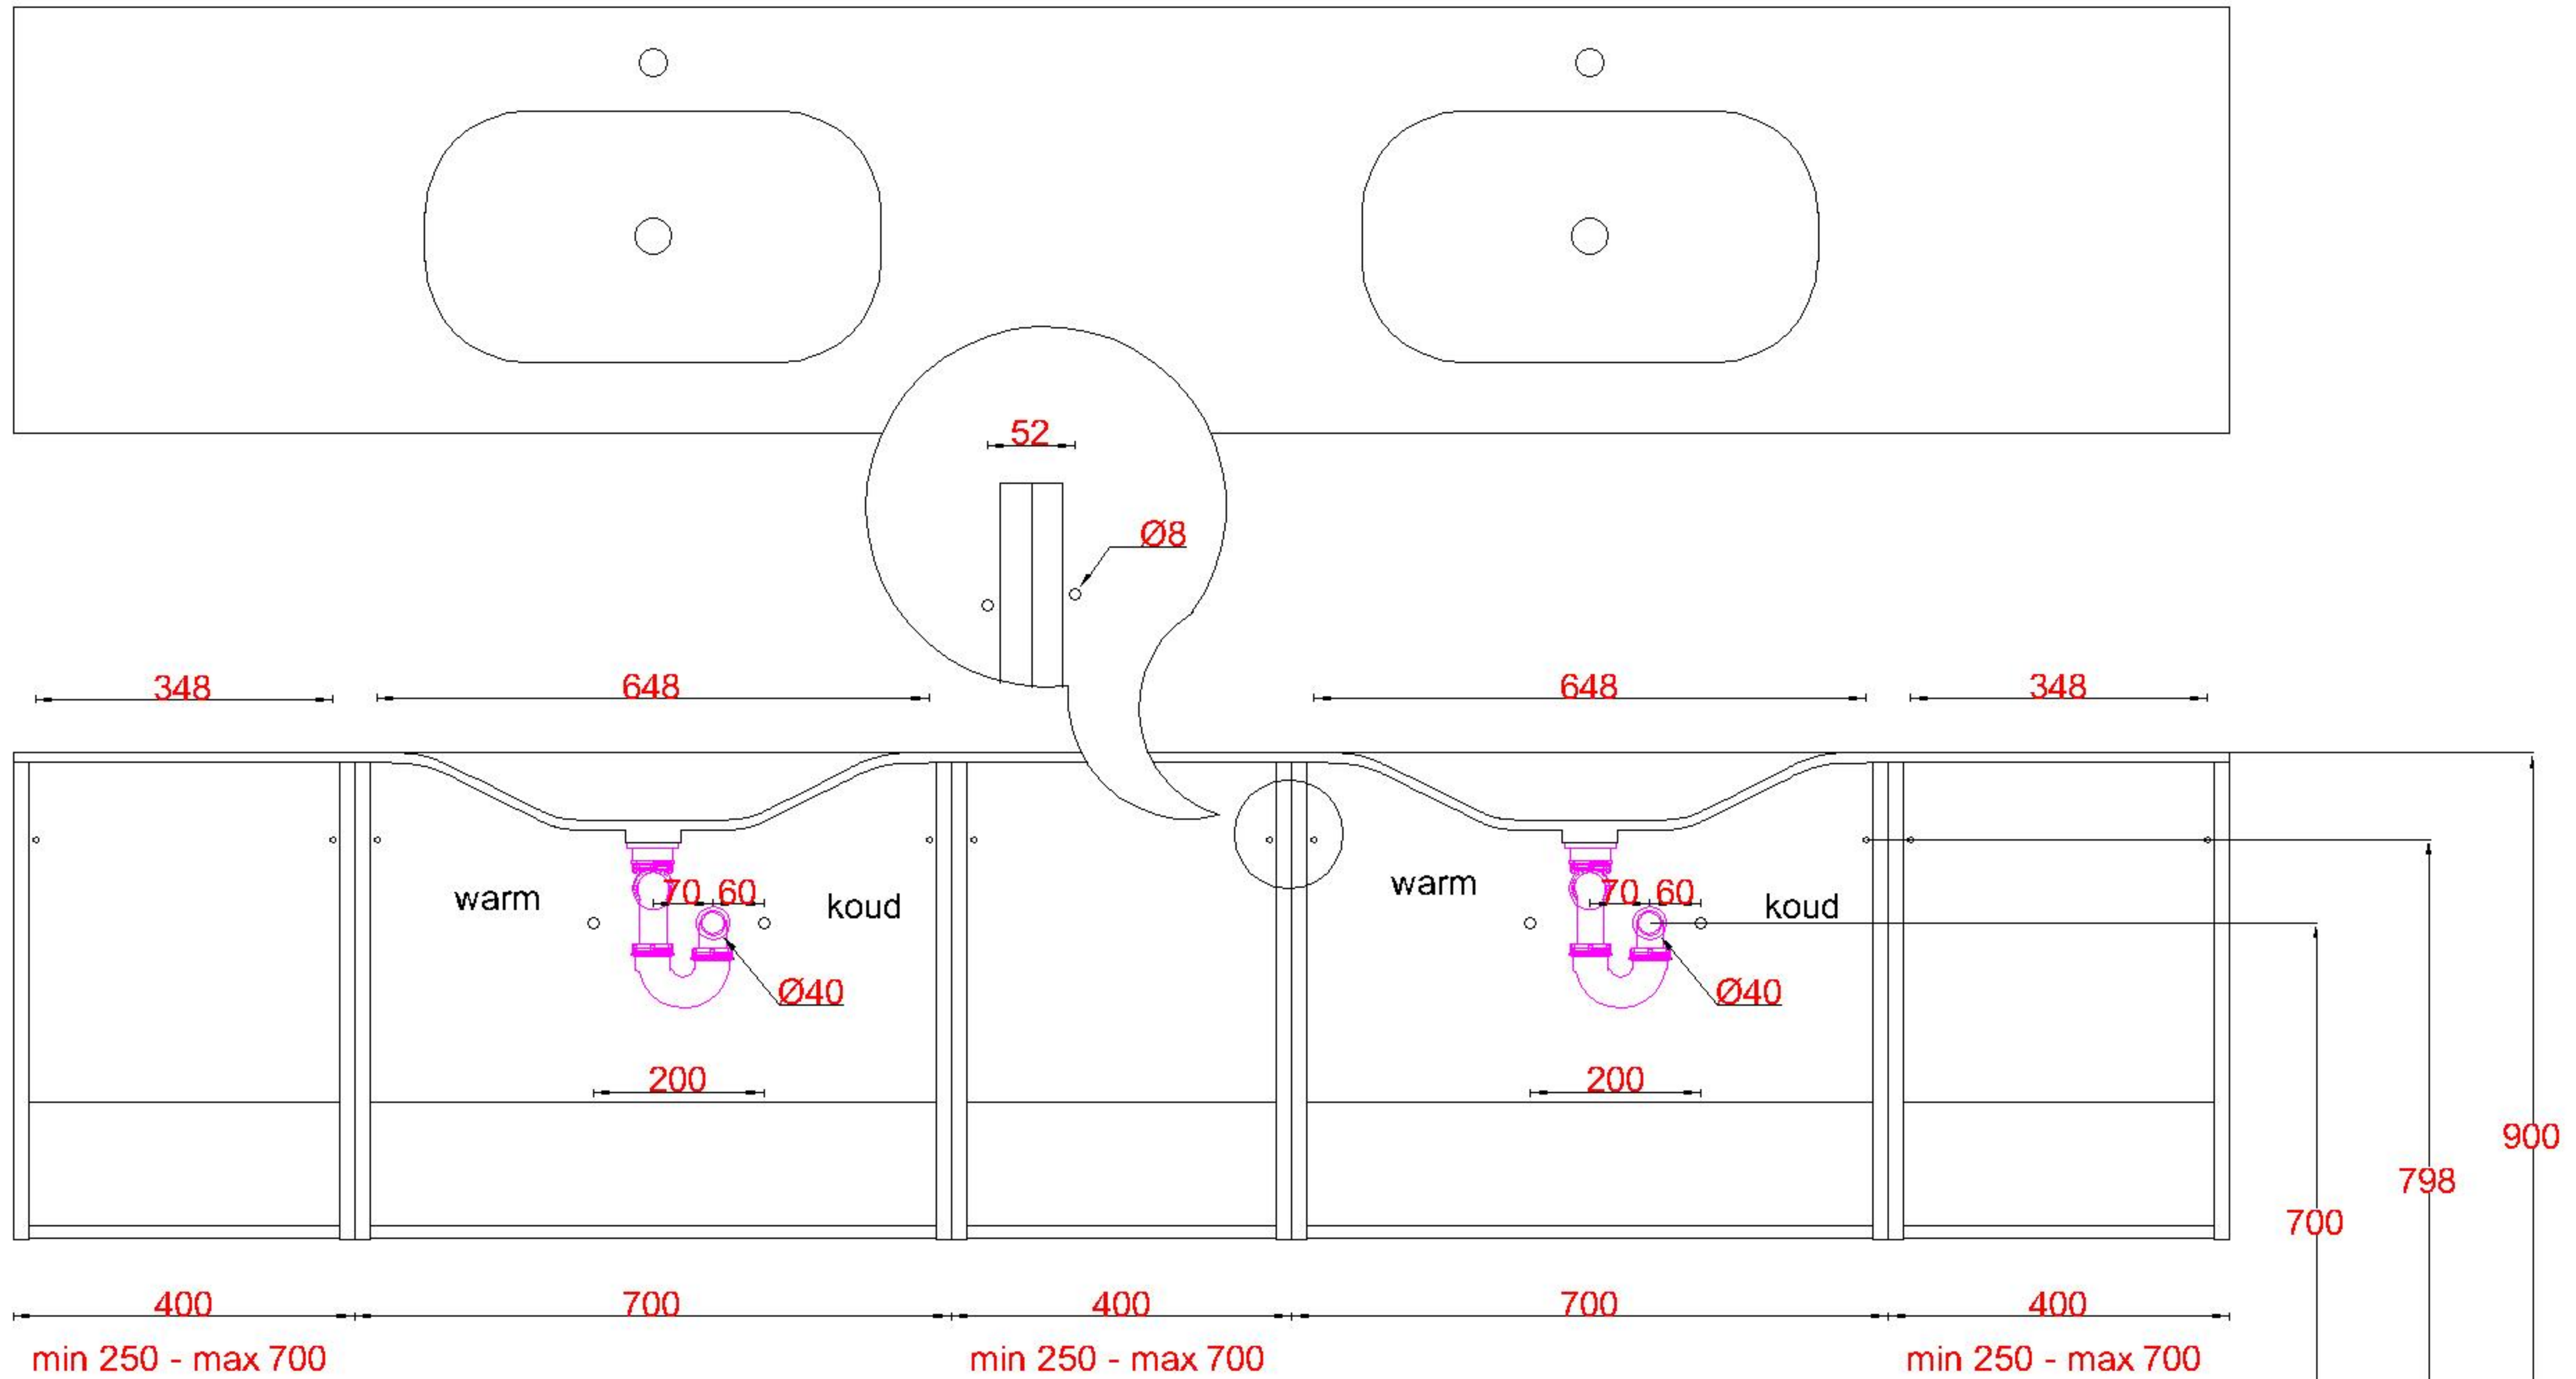

Wastafelblad

2x WK 700 OGM
2x WS 500-701

3x WK MW (OGL+OGM+OGR)
12x WS 500 (L+M+R)

LET OP: Controleer maten altijd in het werk met uw bestelde artikel. (meten is weten)

ACHTUNG: Prüfen Sie stets die Dimensionen in der Arbeit mit den bestellte Ware.