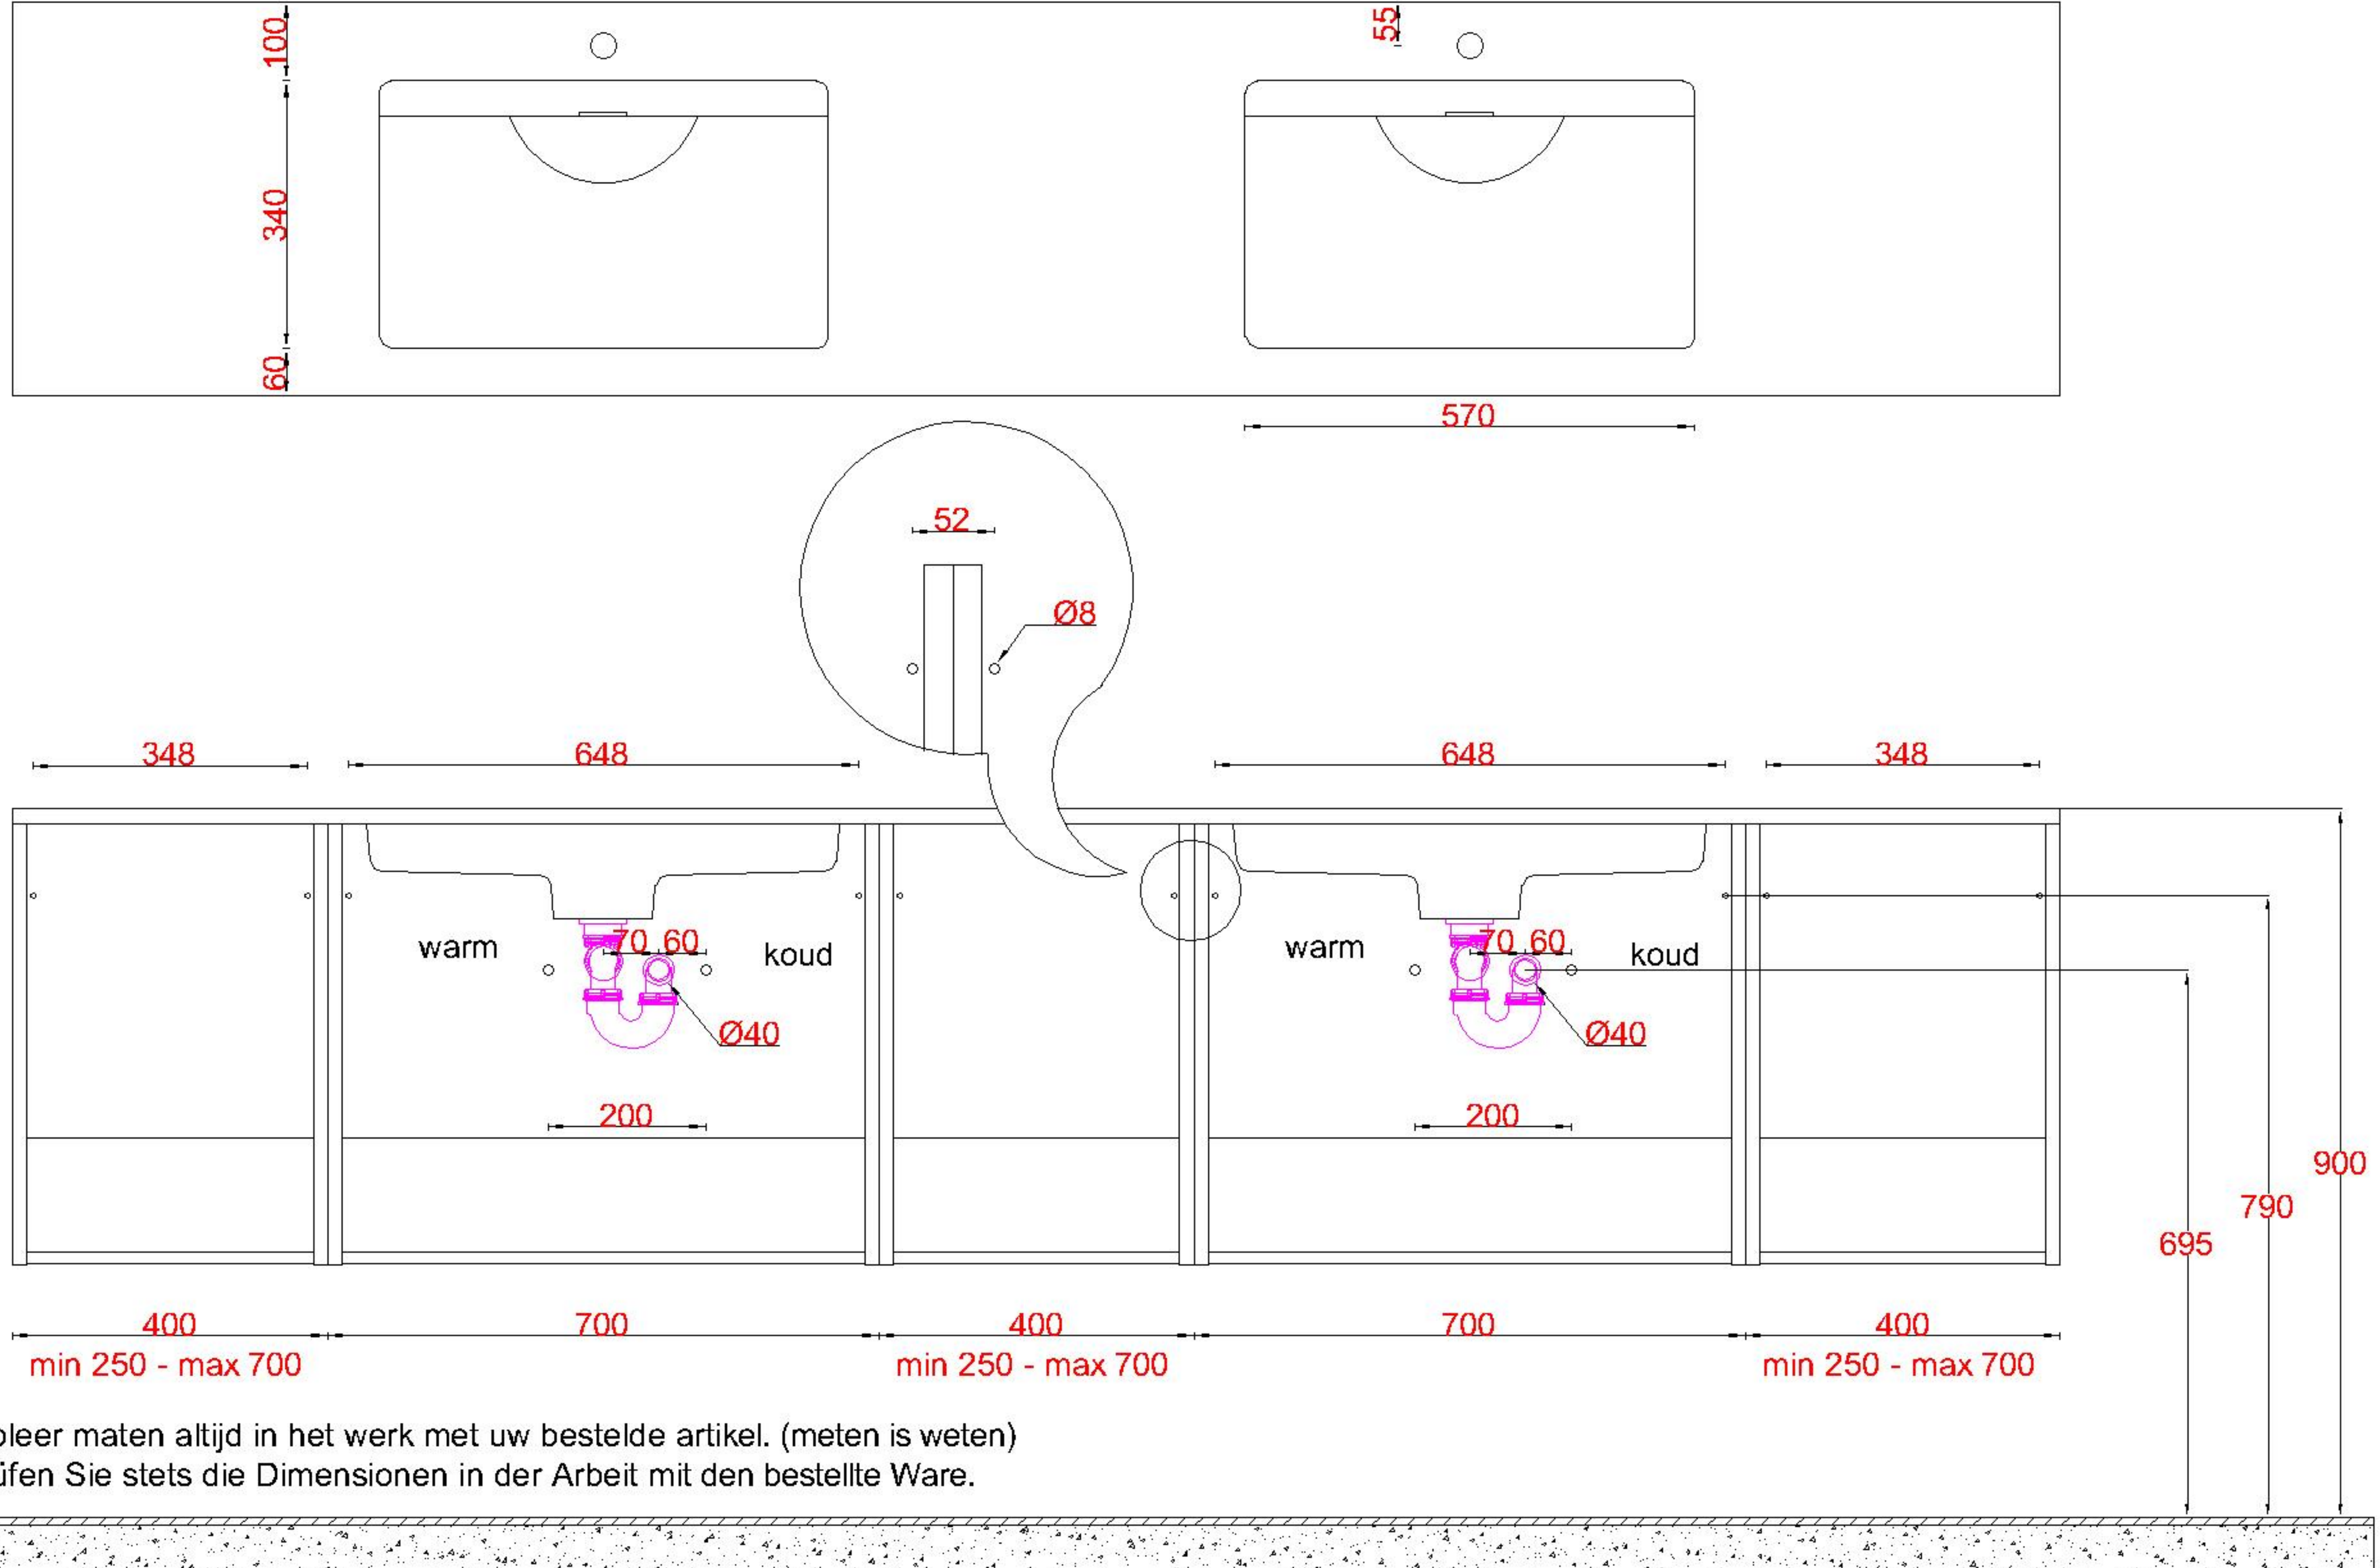

Wastafelblad

2x WK 700 OGM
2x WM 700 OG1

3x WK MW (OGL+OGM+OGR)
3x WM MW (L+M+R)

LET OP: Controleer maten altijd in het werk met uw bestelde artikel. (meten is weten)

ACHTUNG: Prüfen Sie stets die Dimensionen in der Arbeit mit den bestellte Ware.