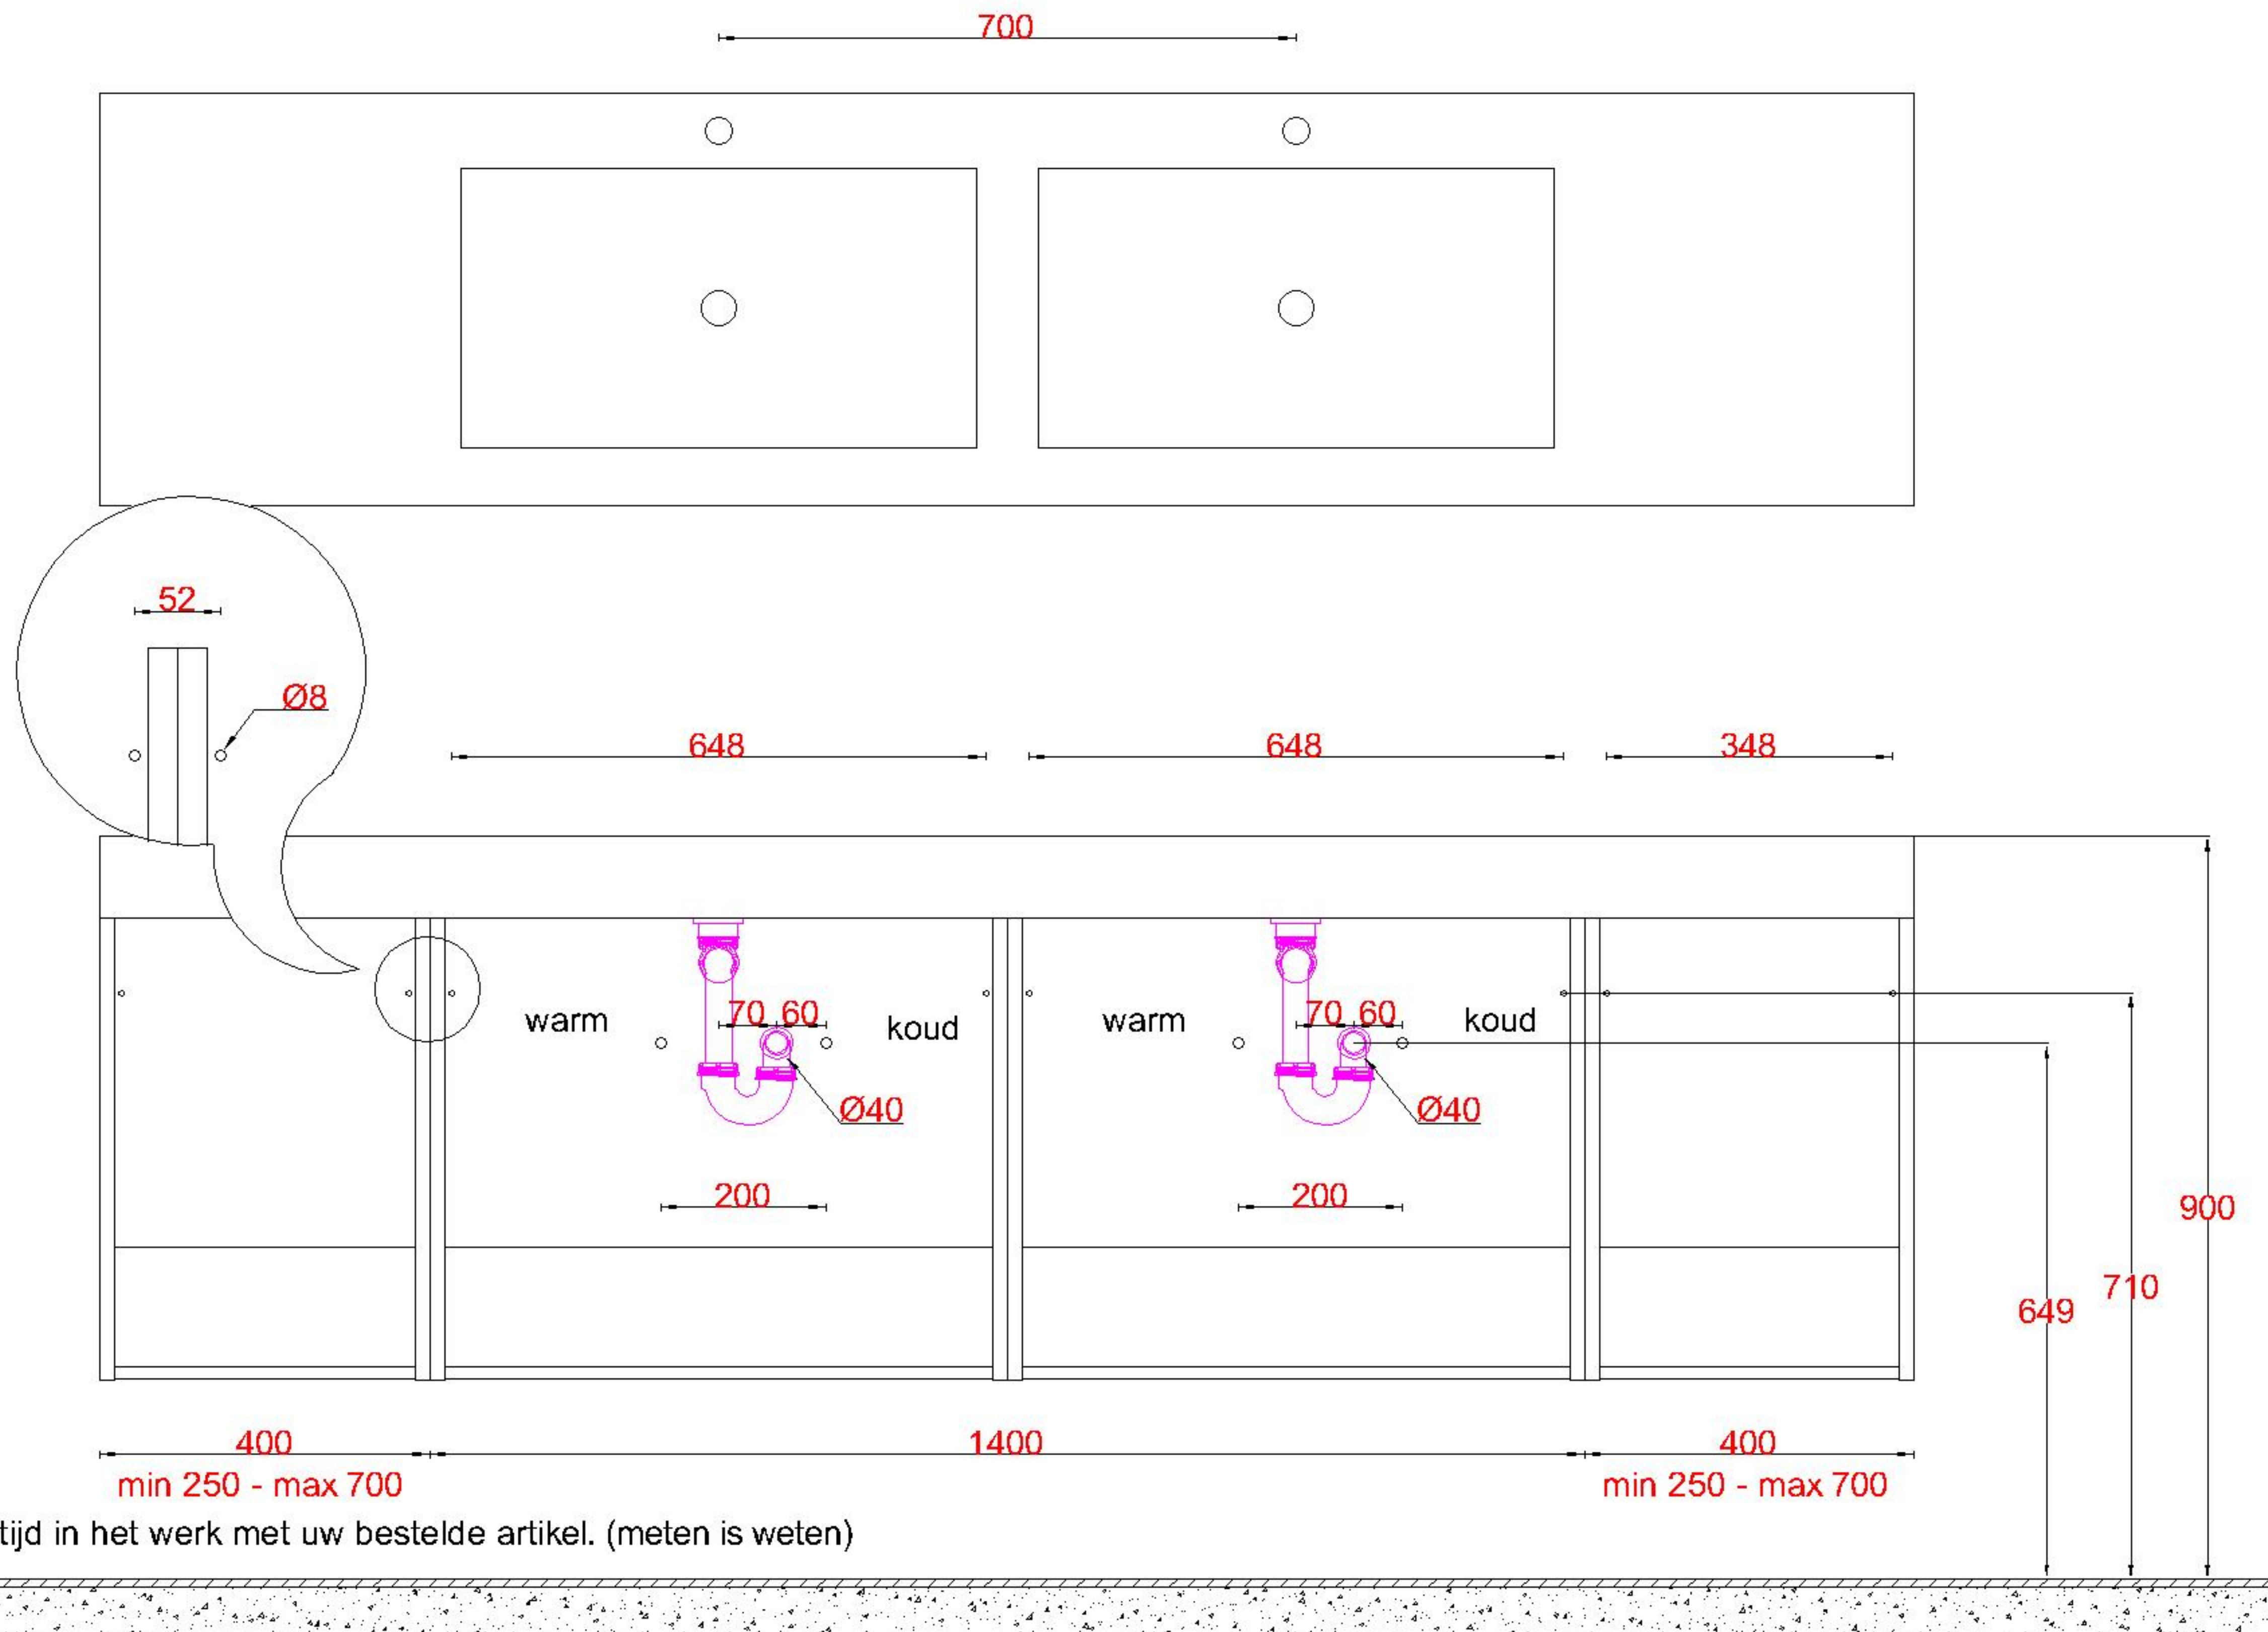

# Wastafelblad

1x WK 700 OGM  
1x WB 500-701

2x WK MW (OGL+OGR)  
8x WB 500 (L+R)

**LET OP:** Controleer maten altijd in het werk met uw bestelde artikel. (meten is weten)

# Wastafelblad

2x WK 700 OGM  
1x WB 500-1402

2x WK MW (OGL+OGR)  
8x WB 500 (L+R)

# Wastafelblad

2x WK 700 OGM  
2x WB 500-701

3x WK MW (OGL+OGM+OGR)  
12x WB 500 (L+M+R)

**LET OP:** Controleer maten altijd in het werk met uw bestelde artikel. (meten is weten)