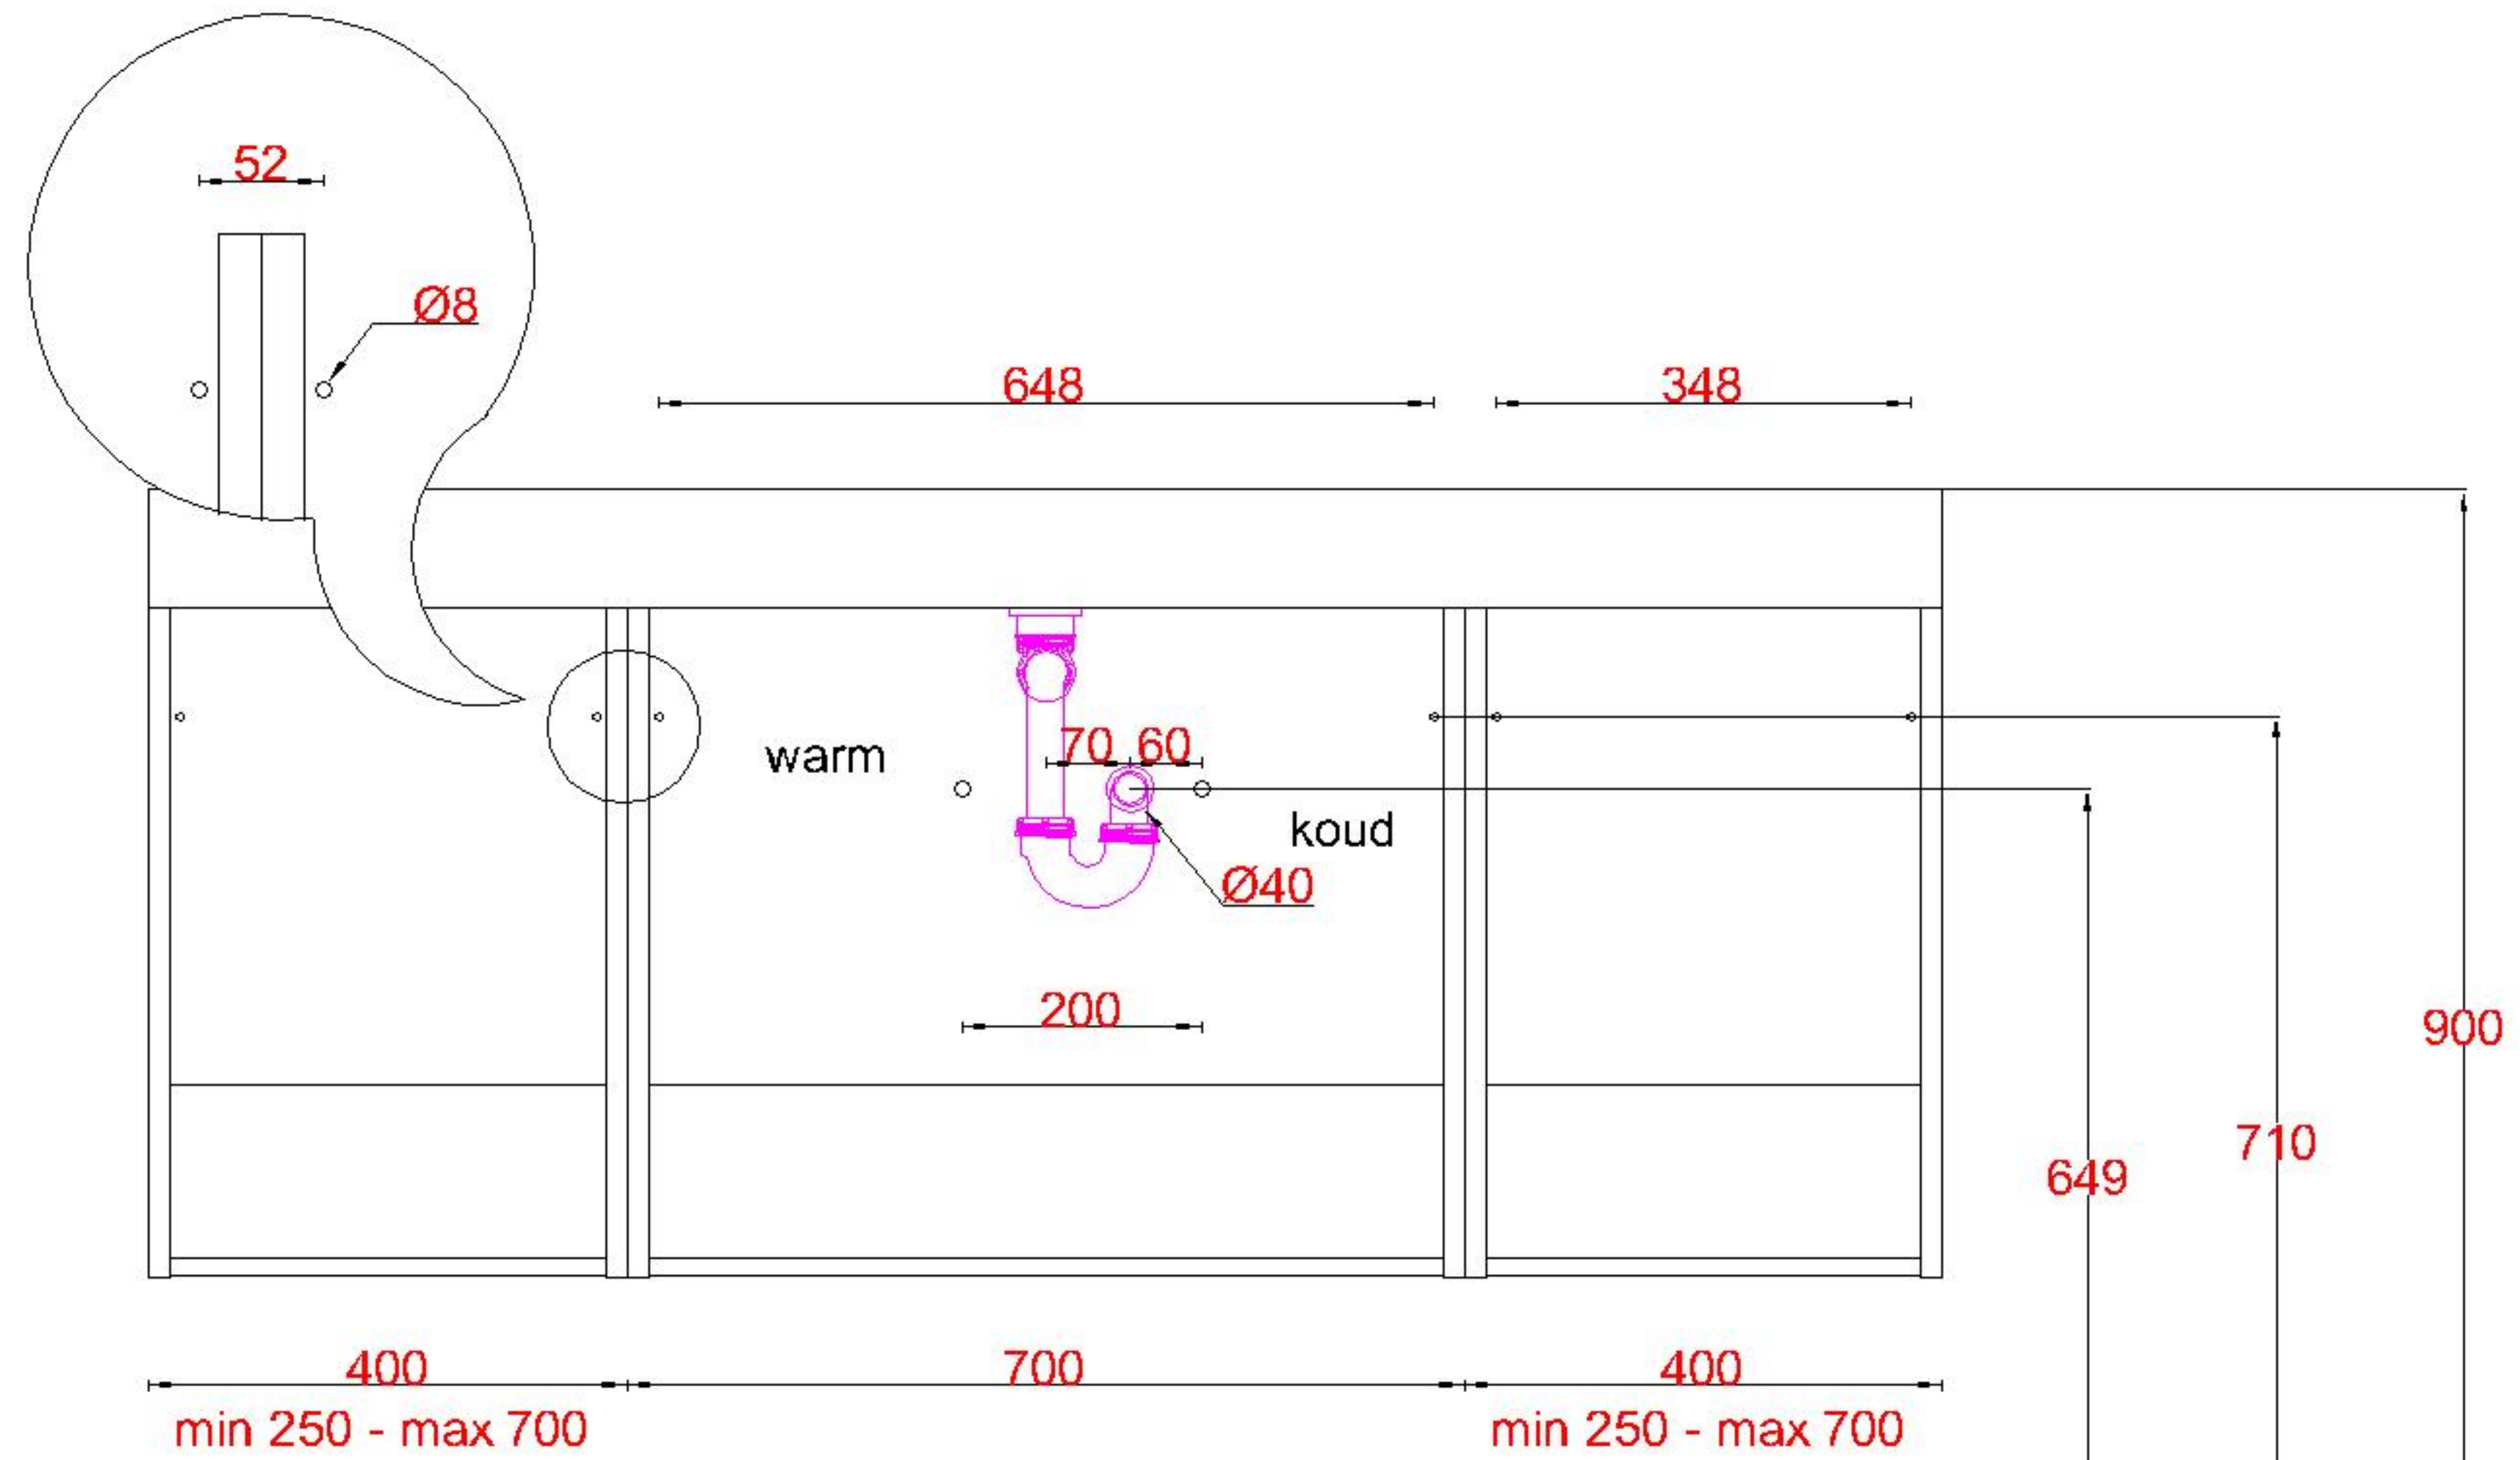

# Wastafelblad

1x WK 700 OGM  
1x WB 500-701

2x WK MW (OGL+OGR)  
8x WB 500 (L+R)

**LET OP:** Controleer maten altijd in het werk met uw bestelde artikel. (meten is weten)

# Wastafelblad

2x WK 700 OGM  
1x WB 500-1402

2x WK MW (OGL+OGR)  
8x WB 500 (L+R)

# Wastafelblad

2x WK 700 OGM  
2x WB 500-701

3x WK MW (OGL+OGM+OGR)  
12x WB 500 (L+M+R)

**LET OP:** Controleer maten altijd in het werk met uw bestelde artikel. (meten is weten)