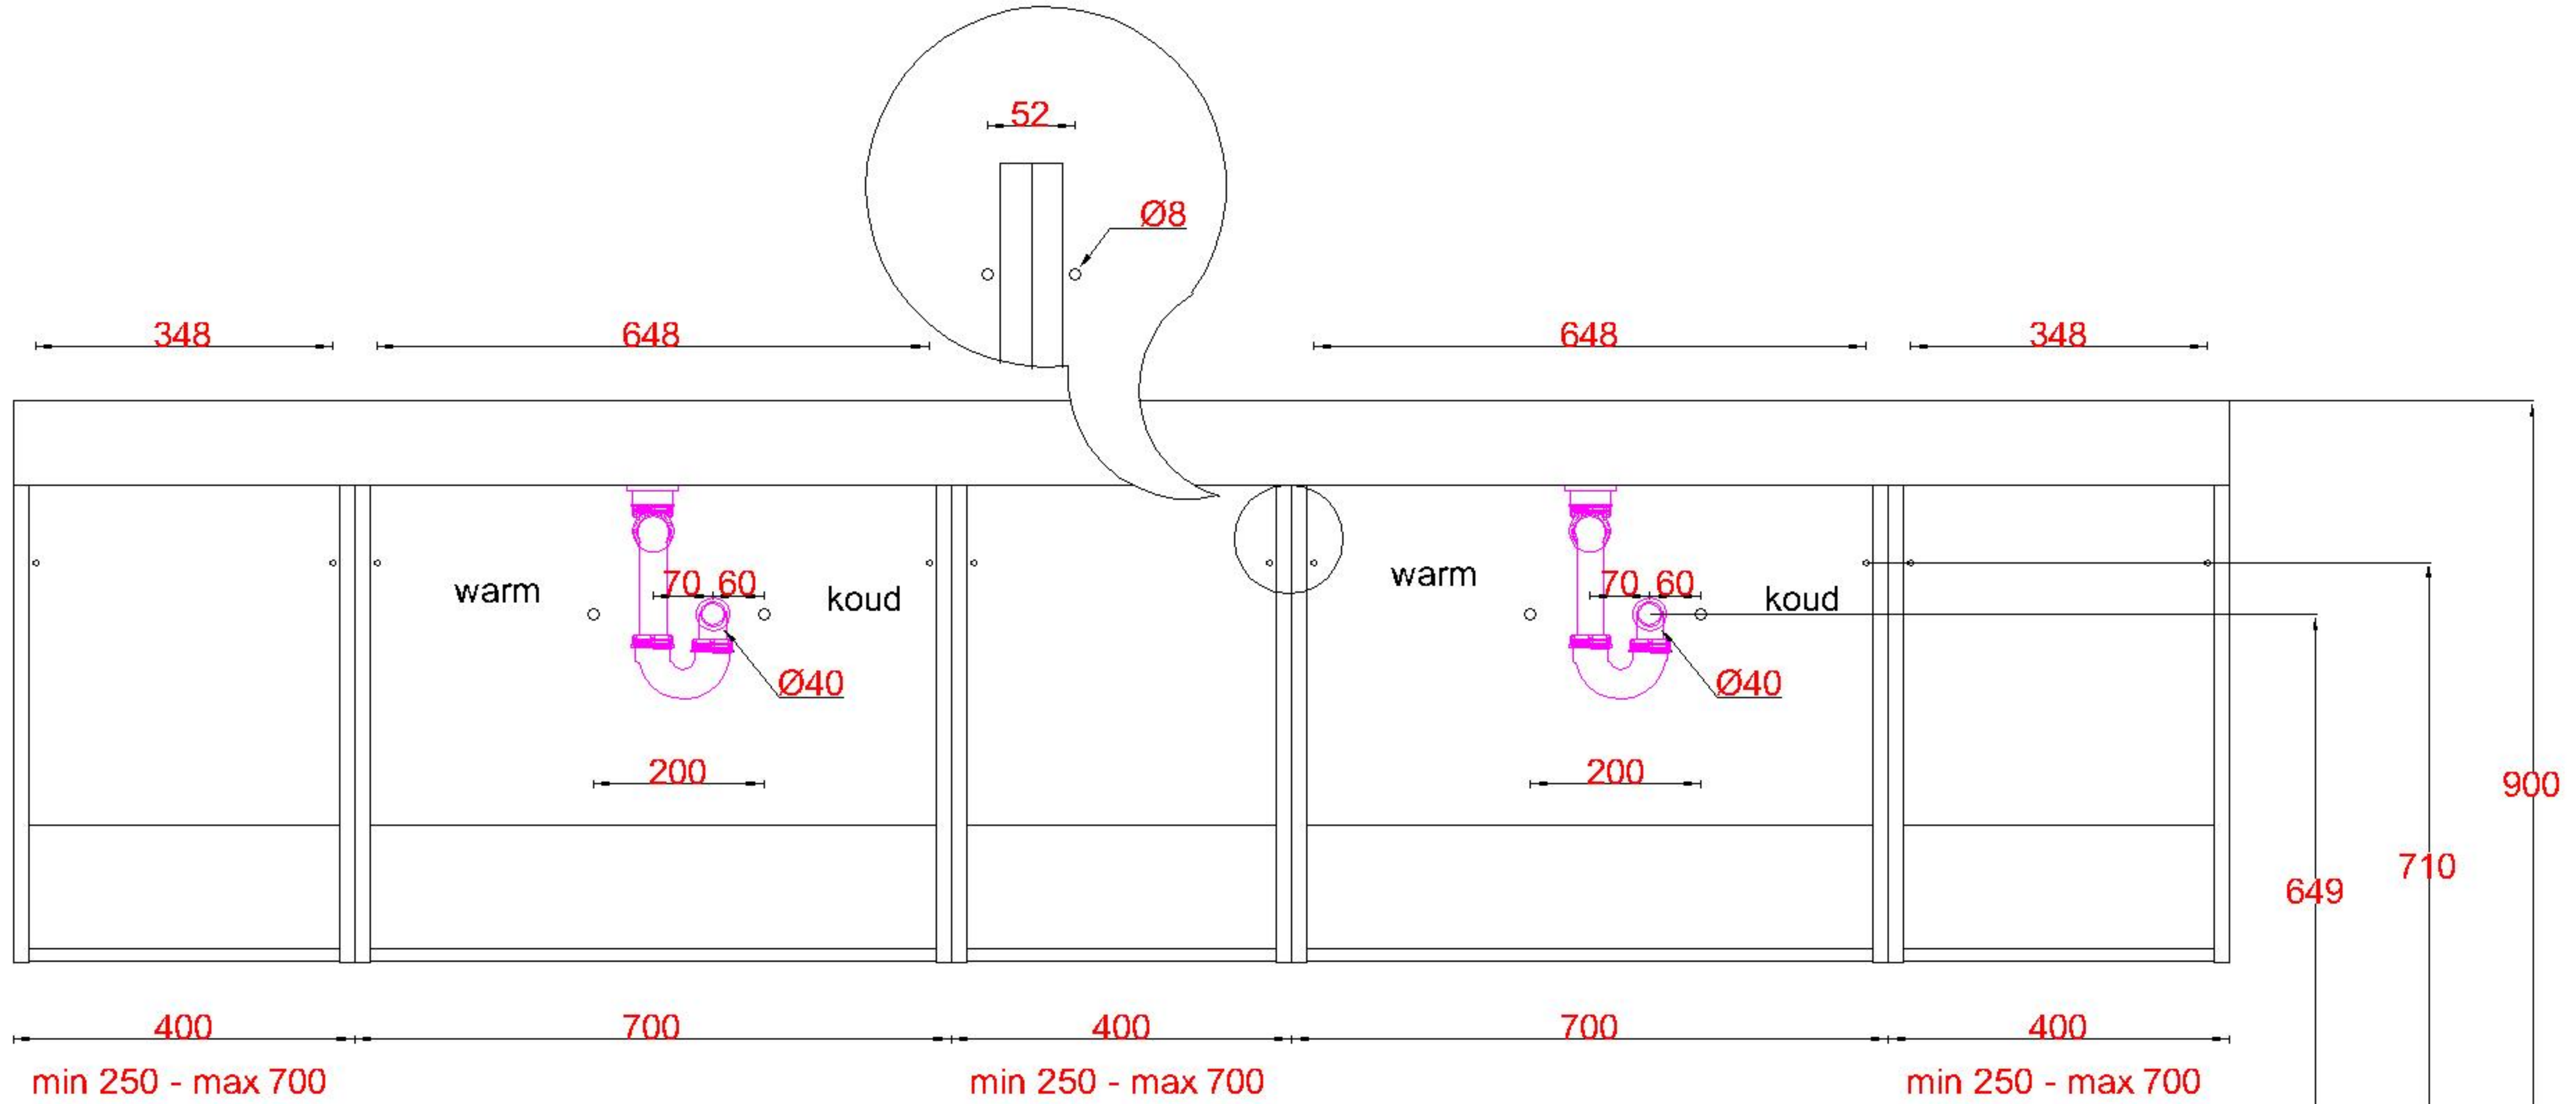

# Wastafelblad

1x WK 700 OGM  
1x WB 500-701

2x WK MW (OGL+OGR)  
8x WB 500 (L+R)

**LET OP:** Controleer maten altijd in het werk met uw bestelde artikel. (meten is weten)

# Wastafelblad

2x WK 700 OGM  
1x WB 500-1402

2x WK MW (OGL+OGR)  
8x WB 500 (L+R)

# Wastafelblad

2x WK 700 OGM  
2x WB 500-701

3x WK MW (OGL+OGM+OGR)  
12x WB 500 (L+M+R)

**LET OP:** Controleer maten altijd in het werk met uw bestelde artikel. (meten is weten)