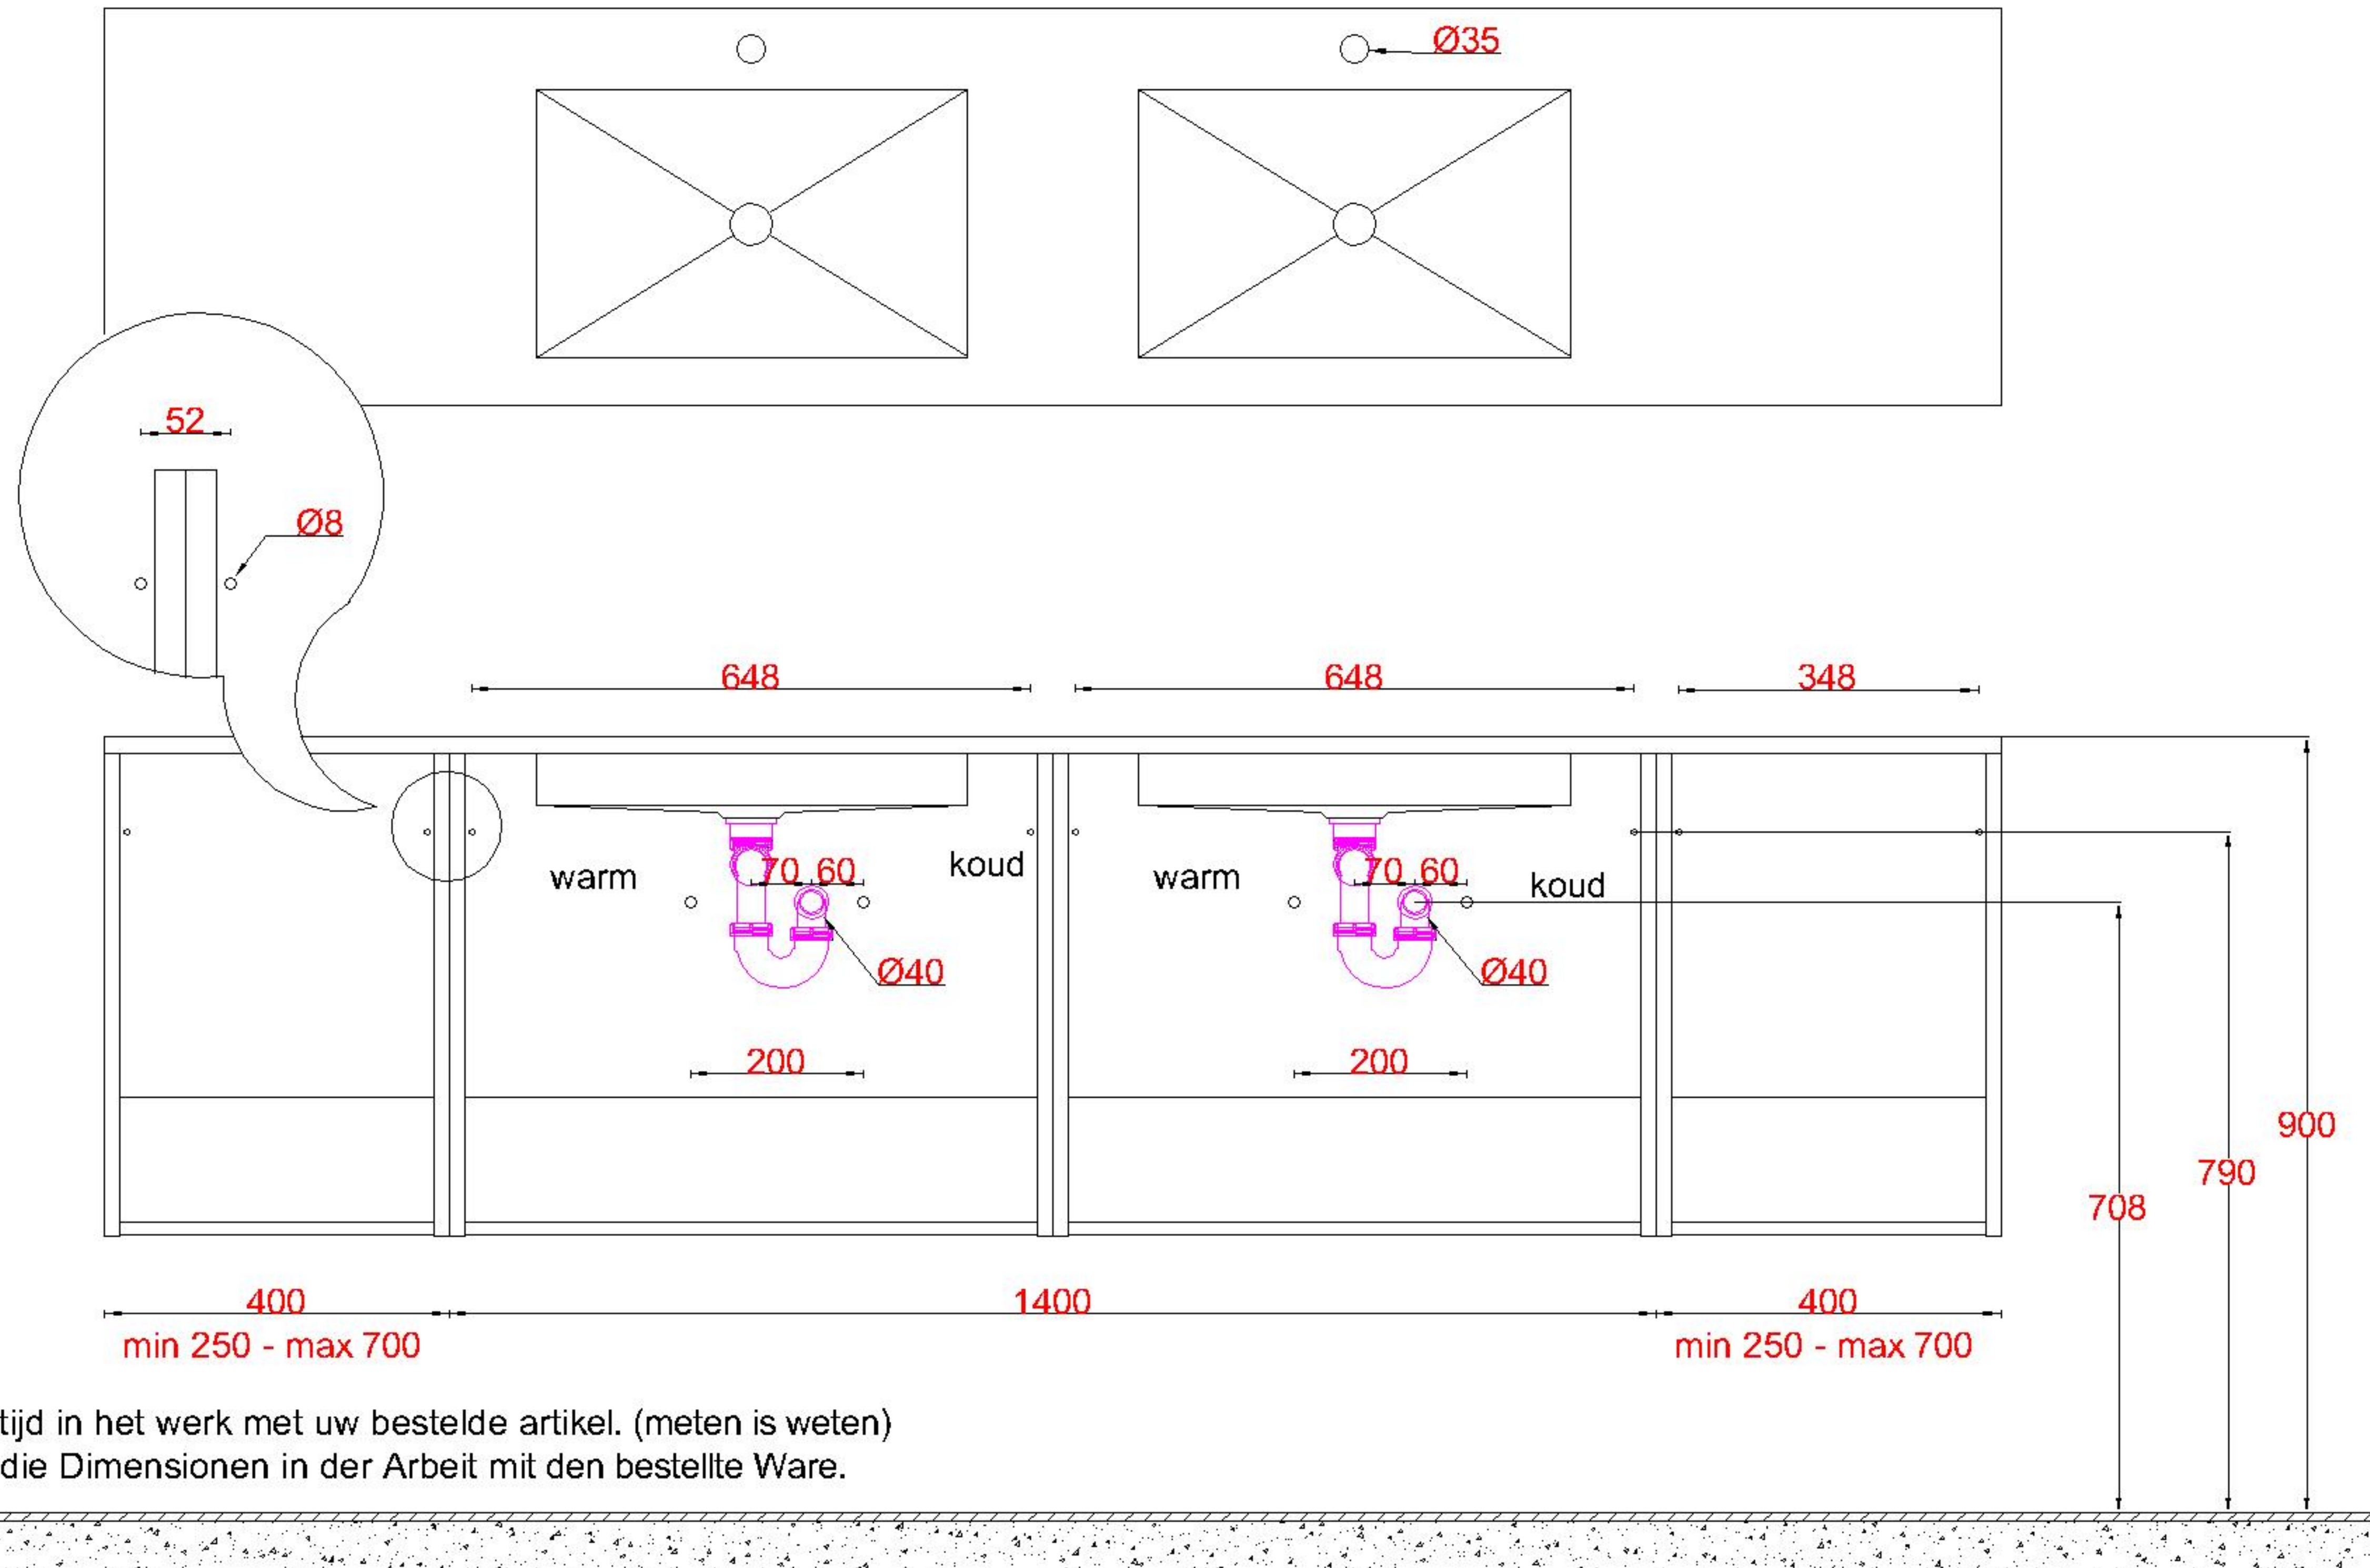

Wastafelblad

1x WK 700 OGM
1x WC 500-701

2x WK MW (OGL+OGR)
8x WC 500 (L+R)

LET OP: Controleer maten altijd in het werk met uw bestelde artikel. (meten is weten)

ACHTUNG: Prüfen Sie stets die Dimensionen in der Arbeit mit den bestellte Ware.

Wastafelblad

2x WK 700 OGM
1x WC 500-1402

2x WK MW (OGL+OGR)
8x WC 500 (L+R)

Wastafelblad

2x WK 700 OGM
2x WC 500-701

3x WK MW (OGL+OGM+OGR)
12x WC 500 (L+M+R)

LET OP: Controleer maten altijd in het werk met uw bestelde artikel. (meten is weten)

ACHTUNG: Prüfen Sie stets die Dimensionen in der Arbeit mit den bestellte Ware.