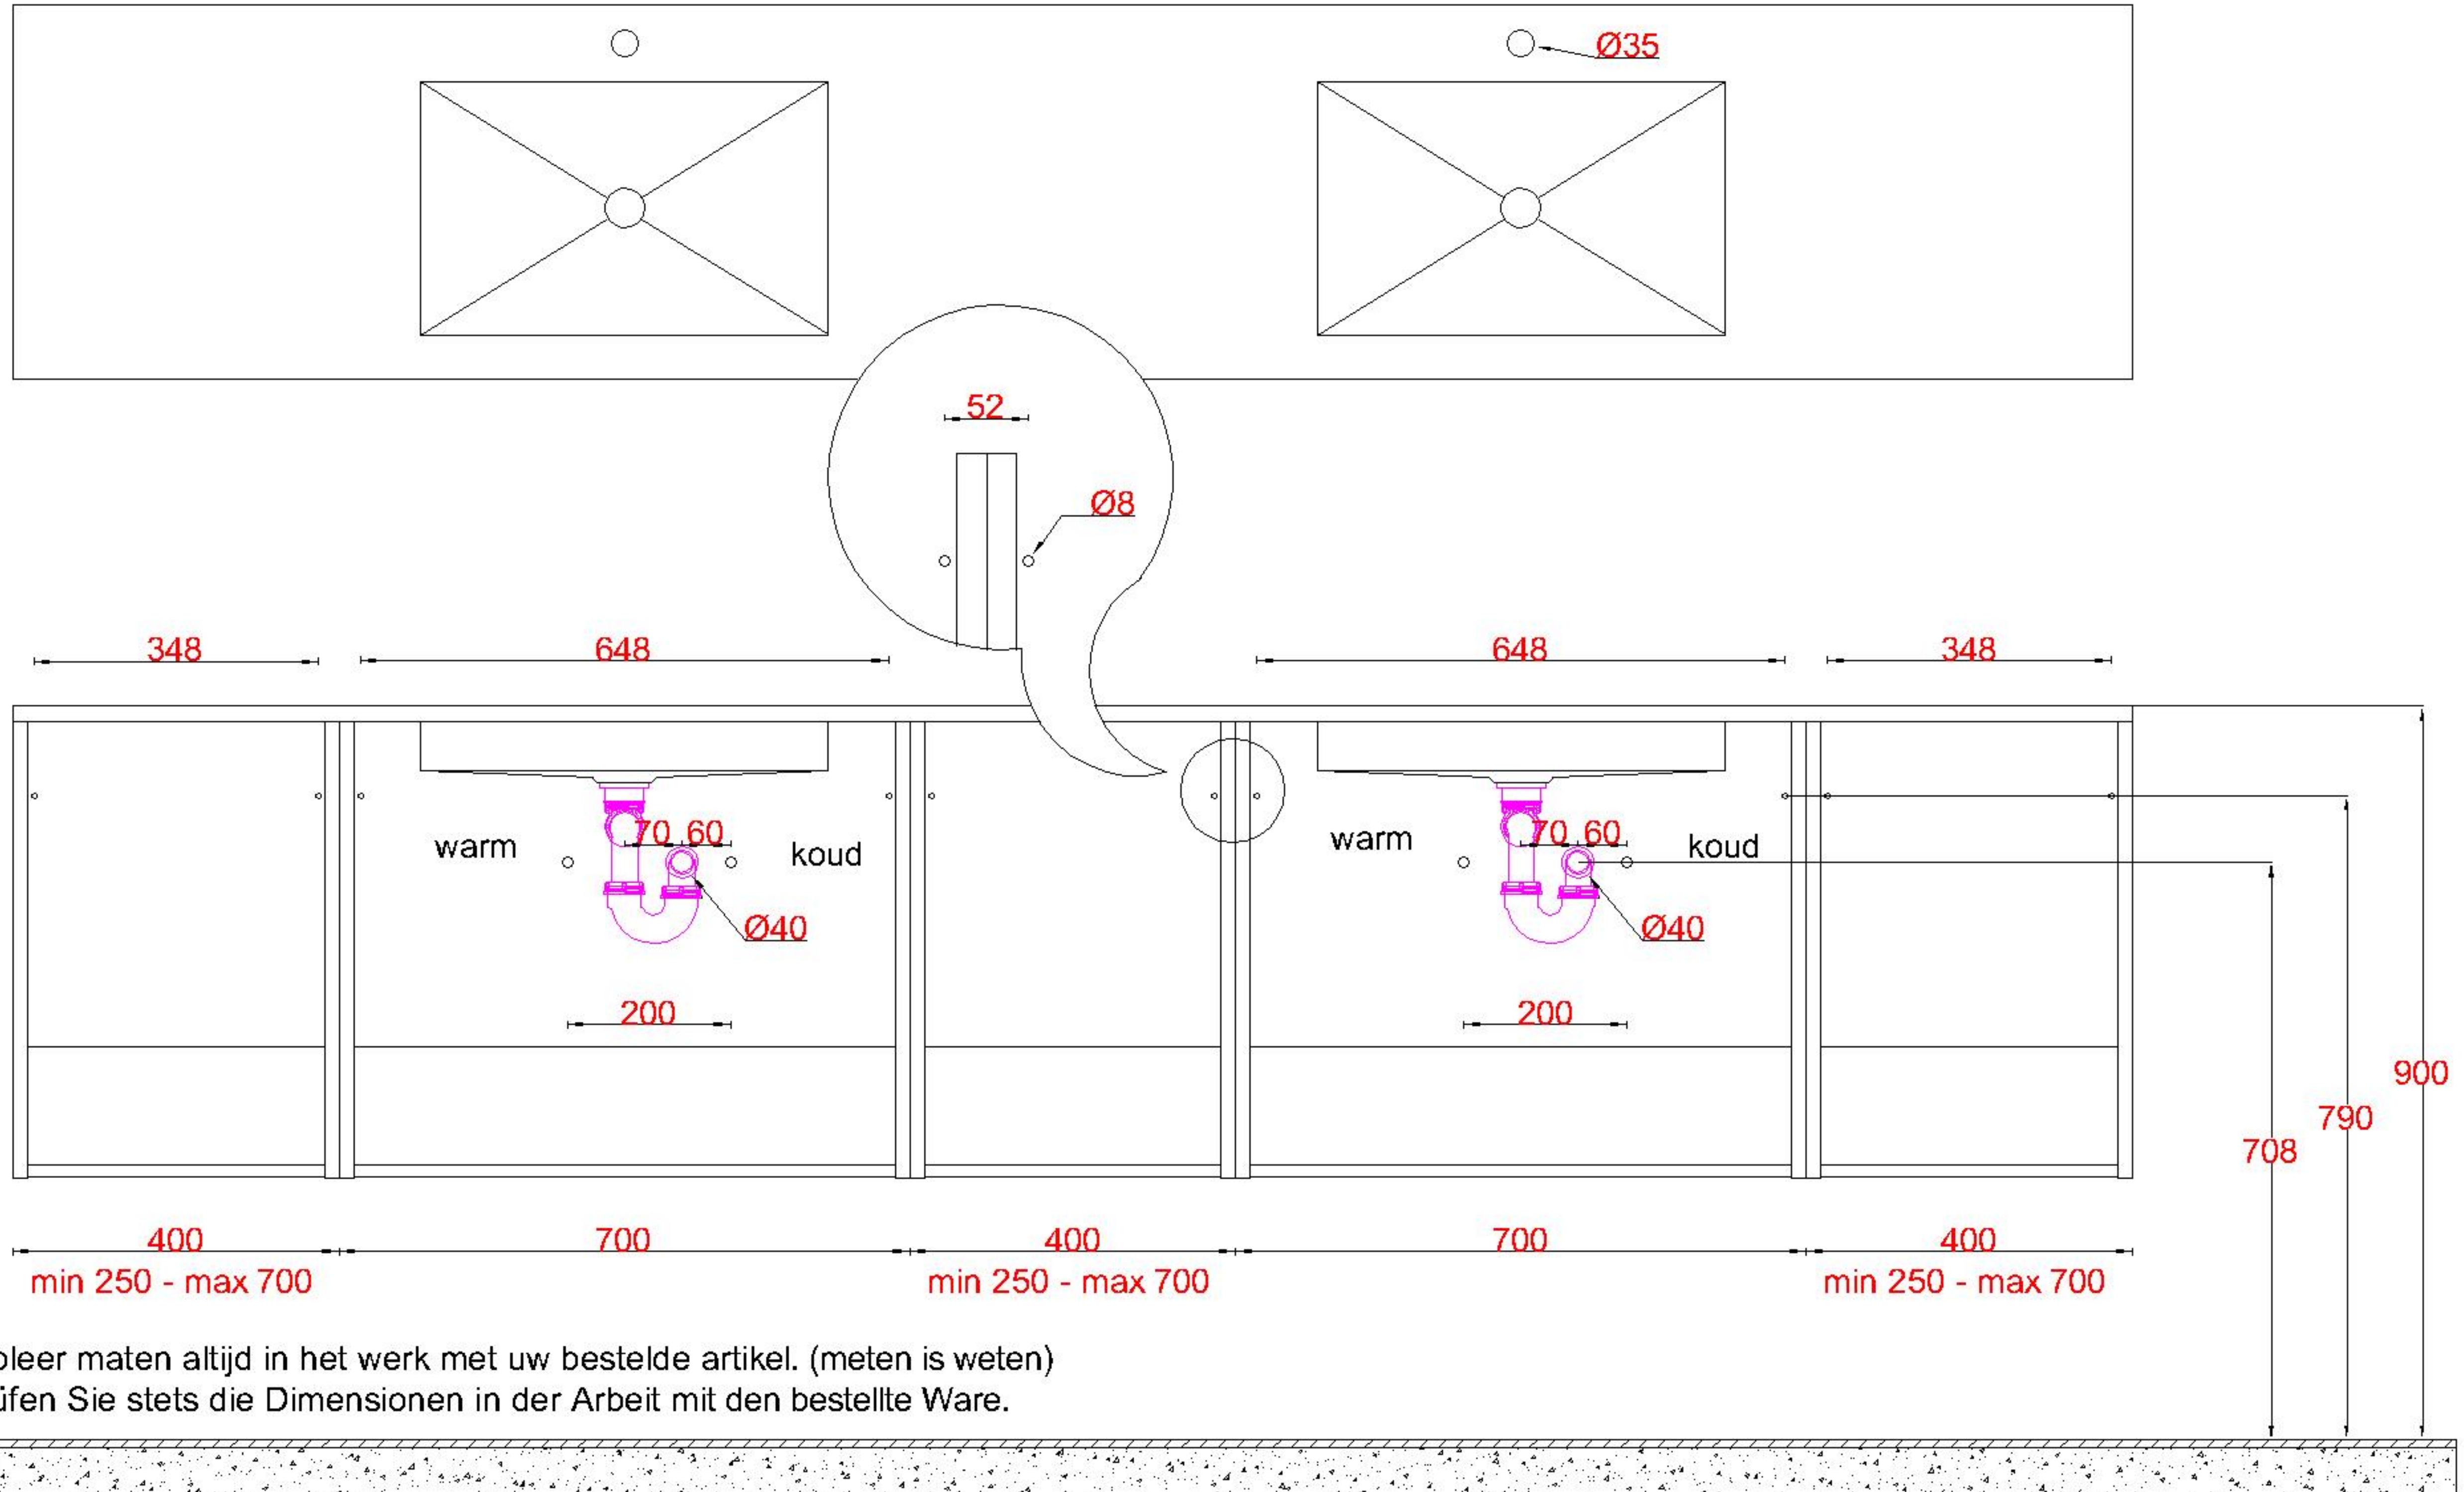

Wastafelblad

1x WK 700 OGM
1x WC 500-701

2x WK MW (OGL+OGR)
8x WC 500 (L+R)

LET OP: Controleer maten altijd in het werk met uw bestelde artikel. (meten is weten)

ACHTUNG: Prüfen Sie stets die Dimensionen in der Arbeit mit den bestellte Ware.

Wastafelblad

2x WK 700 OGM
1x WC 500-1402

2x WK MW (OGL+OGR)
8x WC 500 (L+R)

Wastafelblad

2x WK 700 OGM
2x WC 500-701

3x WK MW (OGL+OGM+OGR)
12x WC 500 (L+M+R)

LET OP: Controleer maten altijd in het werk met uw bestelde artikel. (meten is weten)

ACHTUNG: Prüfen Sie stets die Dimensionen in der Arbeit mit den bestellte Ware.