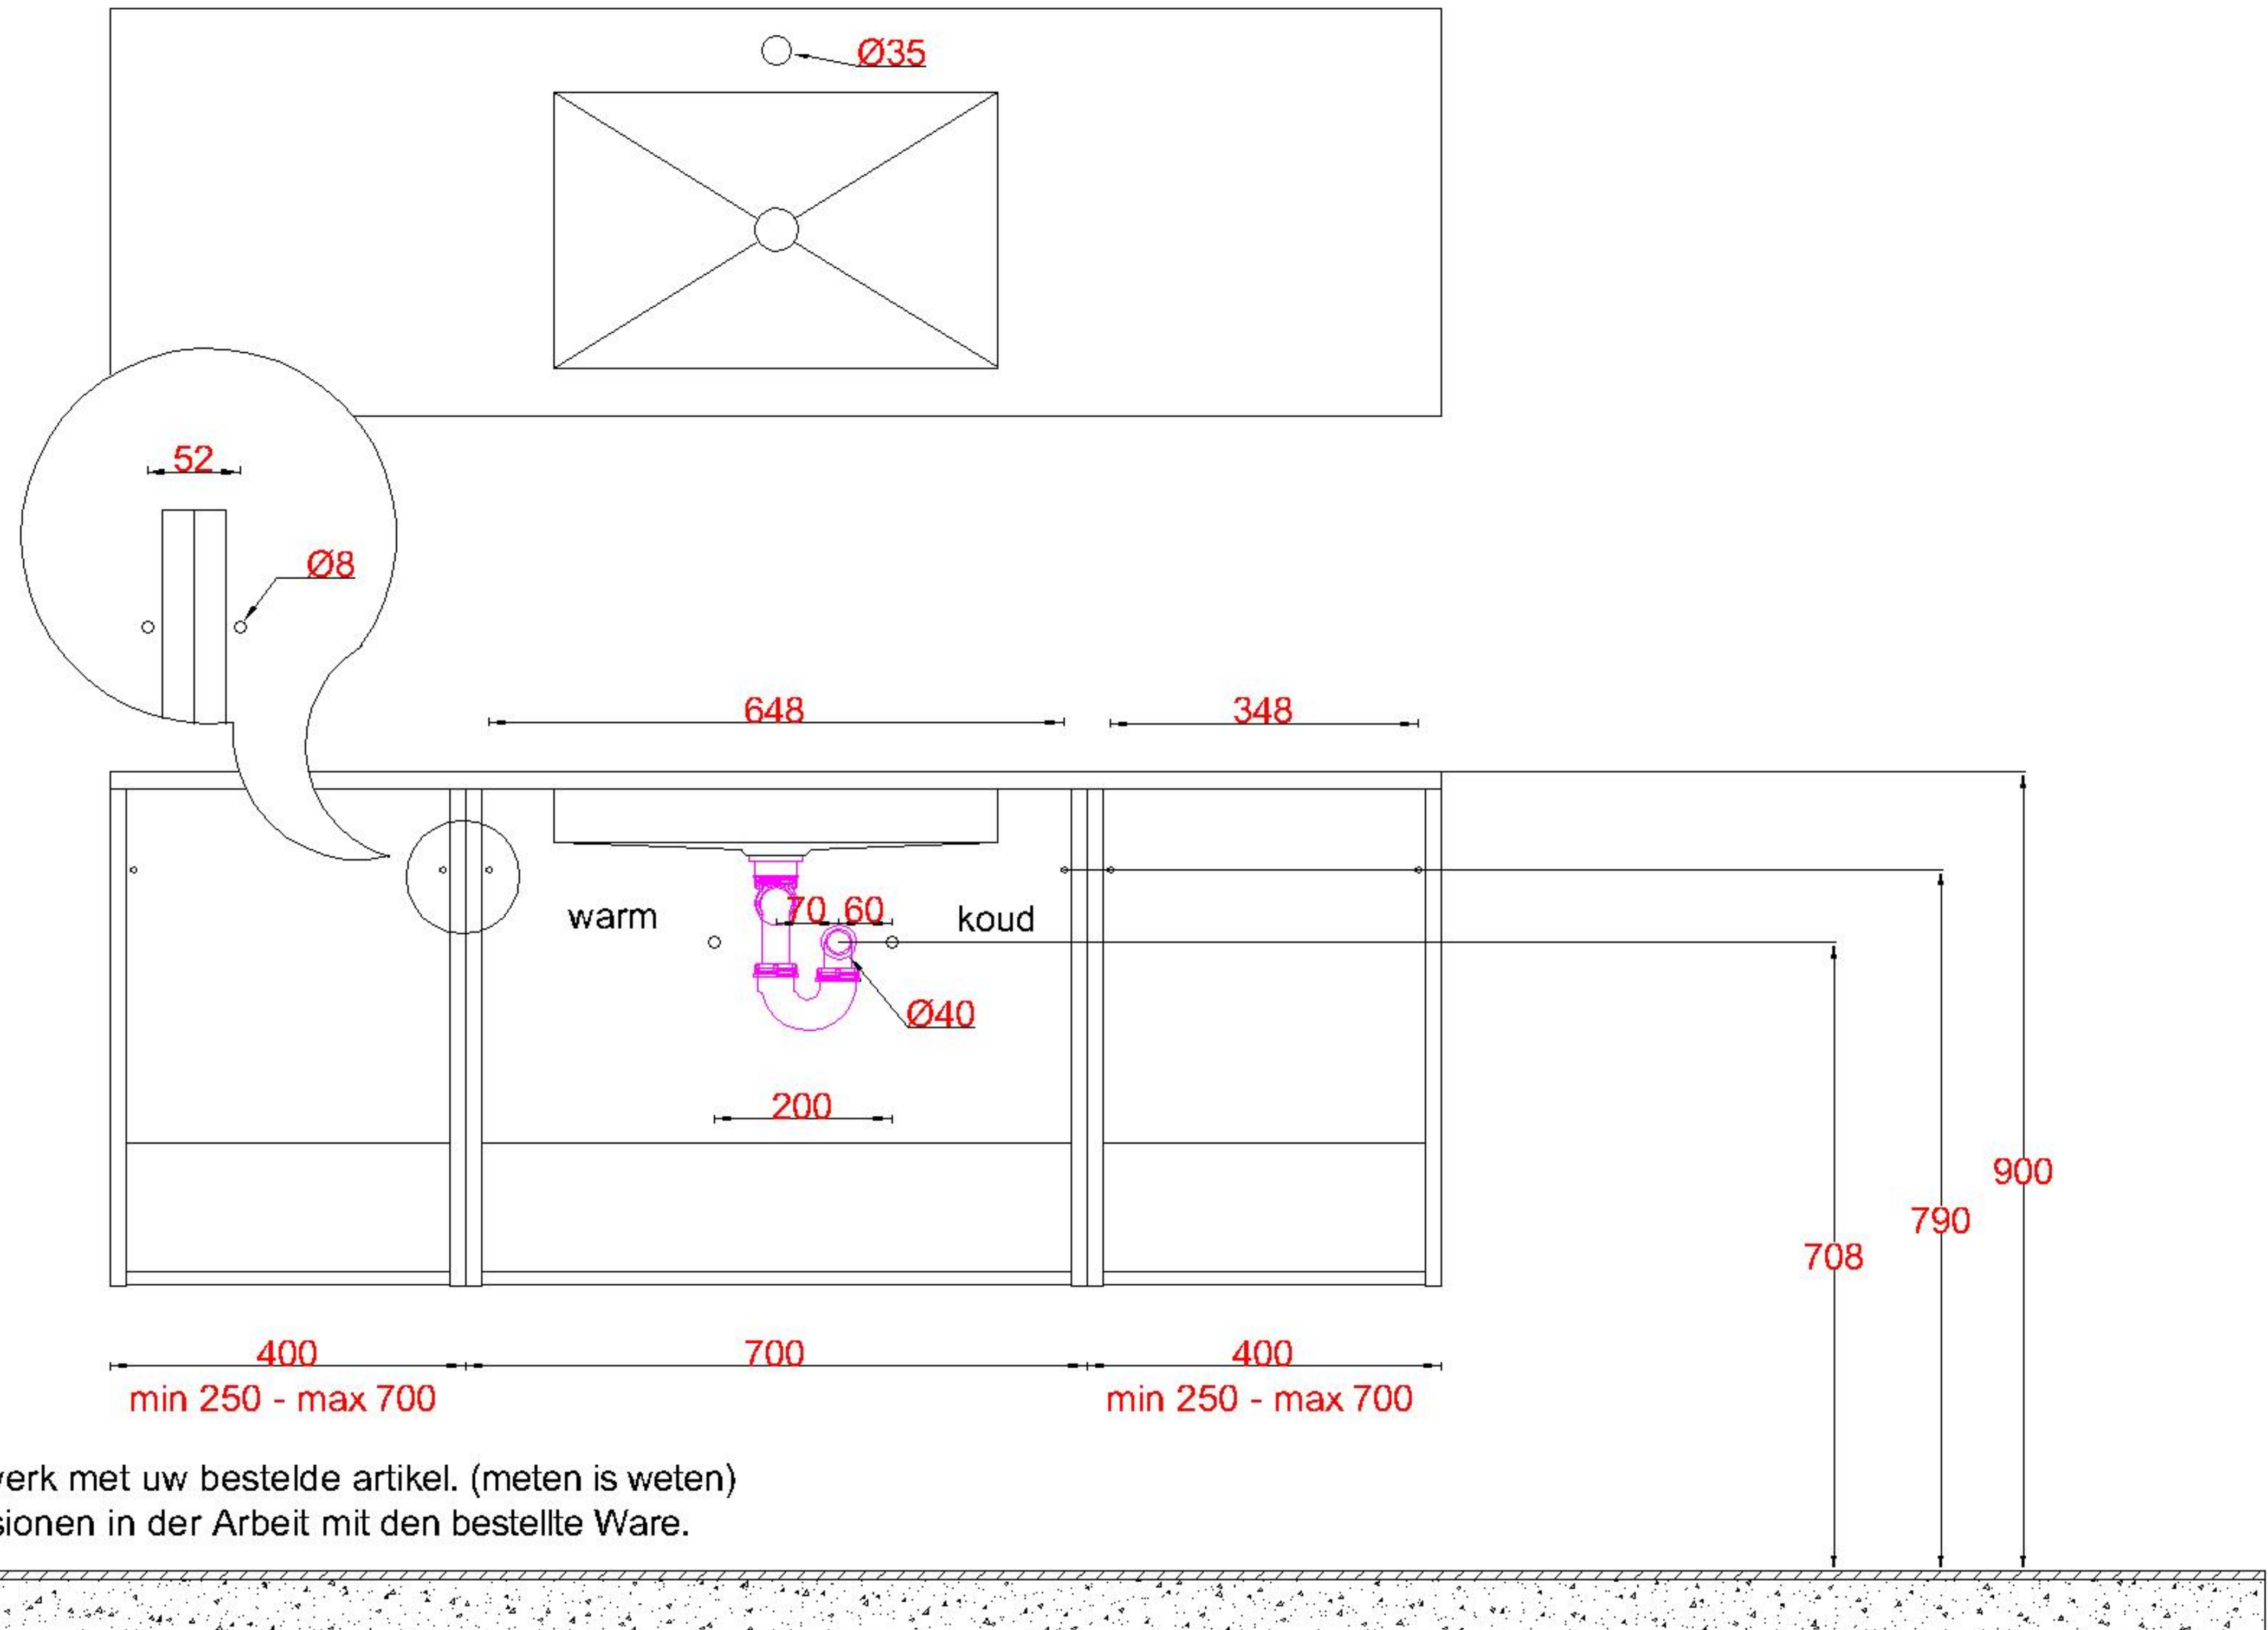

Wastafelblad

1x WK 700 OGM
1x WC 500-701

2x WK MW (OGL+OGR)
8x WC 500 (L+R)

LET OP: Controleer maten altijd in het werk met uw bestelde artikel. (meten is weten)

ACHTUNG: Prüfen Sie stets die Dimensionen in der Arbeit mit den bestellte Ware.

Wastafelblad

2x WK 700 OGM
1x WC 500-1402

2x WK MW (OGL+OGR)
8x WC 500 (L+R)

Wastafelblad

2x WK 700 OGM
2x WC 500-701

3x WK MW (OGL+OGM+OGR)
12x WC 500 (L+M+R)

LET OP: Controleer maten altijd in het werk met uw bestelde artikel. (meten is weten)

ACHTUNG: Prüfen Sie stets die Dimensionen in der Arbeit mit den bestellte Ware.