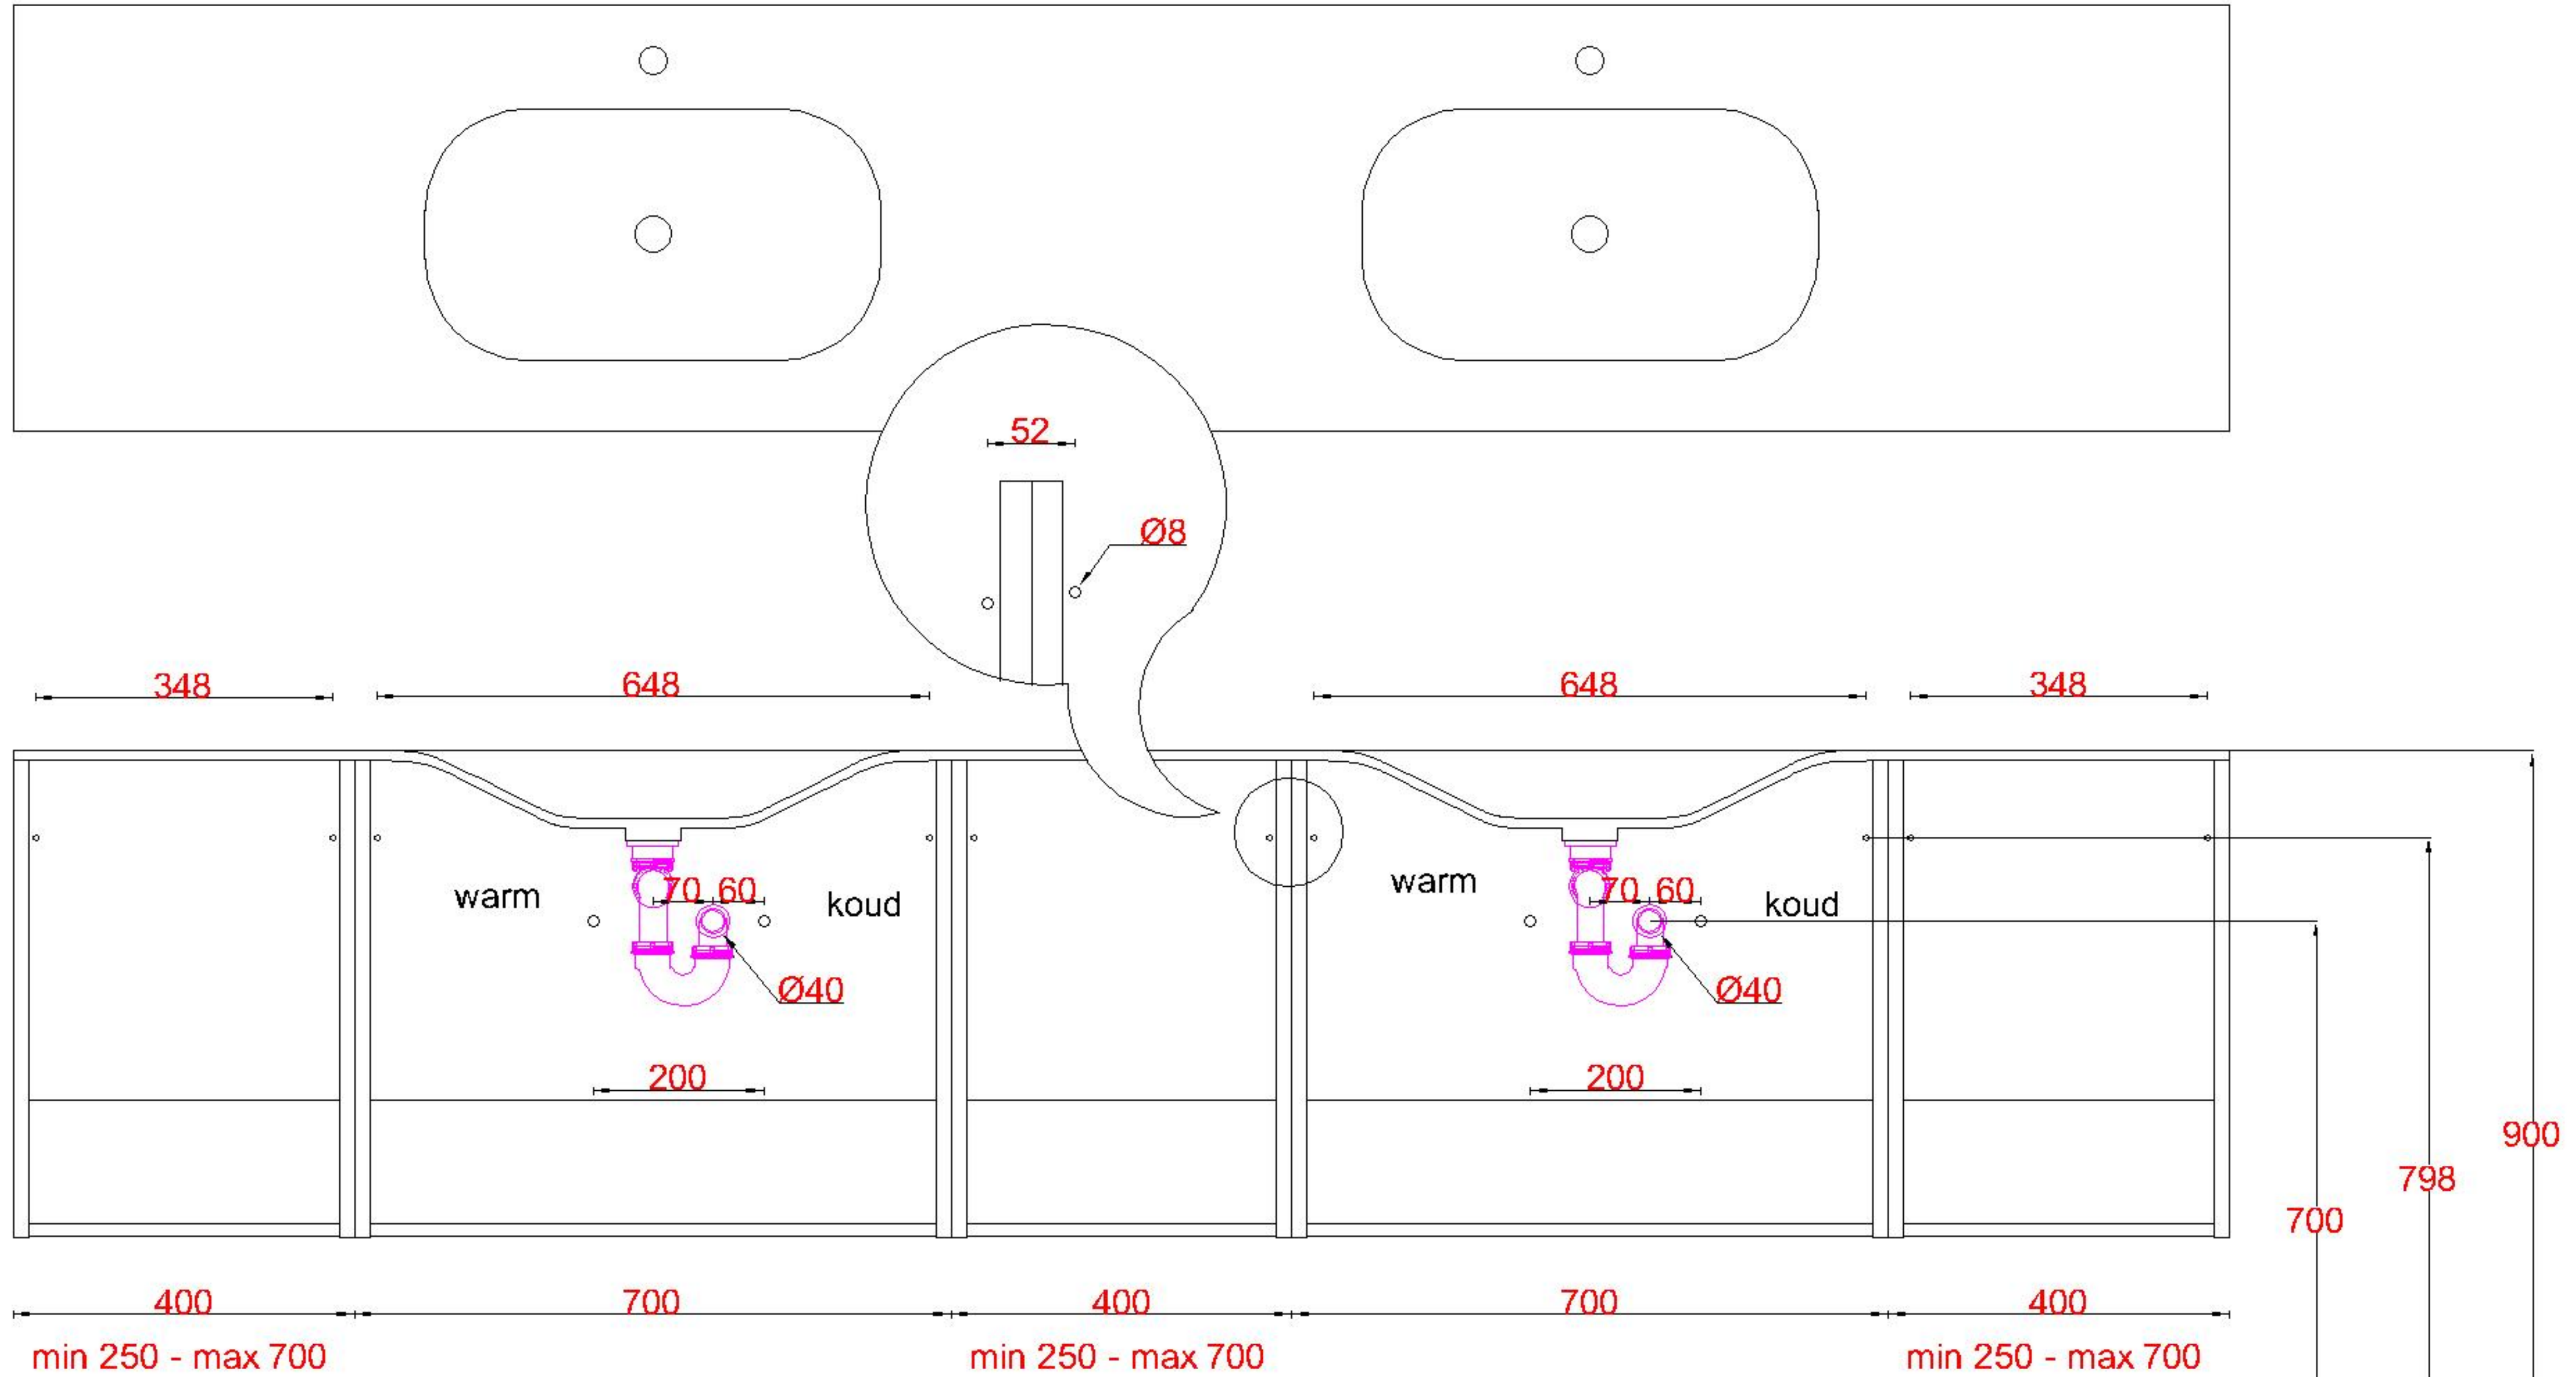

Wastafelblad

1x WK 700 OGM
1x WS 500-701

2x WK MW (OGL+OGR)
8x WS 500 (L+R)

LET OP: Controleer maten altijd in het werk met uw bestelde artikel. (meten is weten)

ACHTUNG: Prüfen Sie stets die Dimensionen in der Arbeit mit den bestellte Ware.

Wastafelblad

2x WK 700 OGM
1x WM 500-1402

2x WK MW (OGL+OGR)
8x WS 500 (L+R)

Wastafelblad

2x WK 700 OGM
2x WS 500-701

3x WK MW (OGL+OGM+OGR)
12x WS 500 (L+M+R)

LET OP: Controleer maten altijd in het werk met uw bestelde artikel. (meten is weten)

ACHTUNG: Prüfen Sie stets die Dimensionen in der Arbeit mit den bestellte Ware.