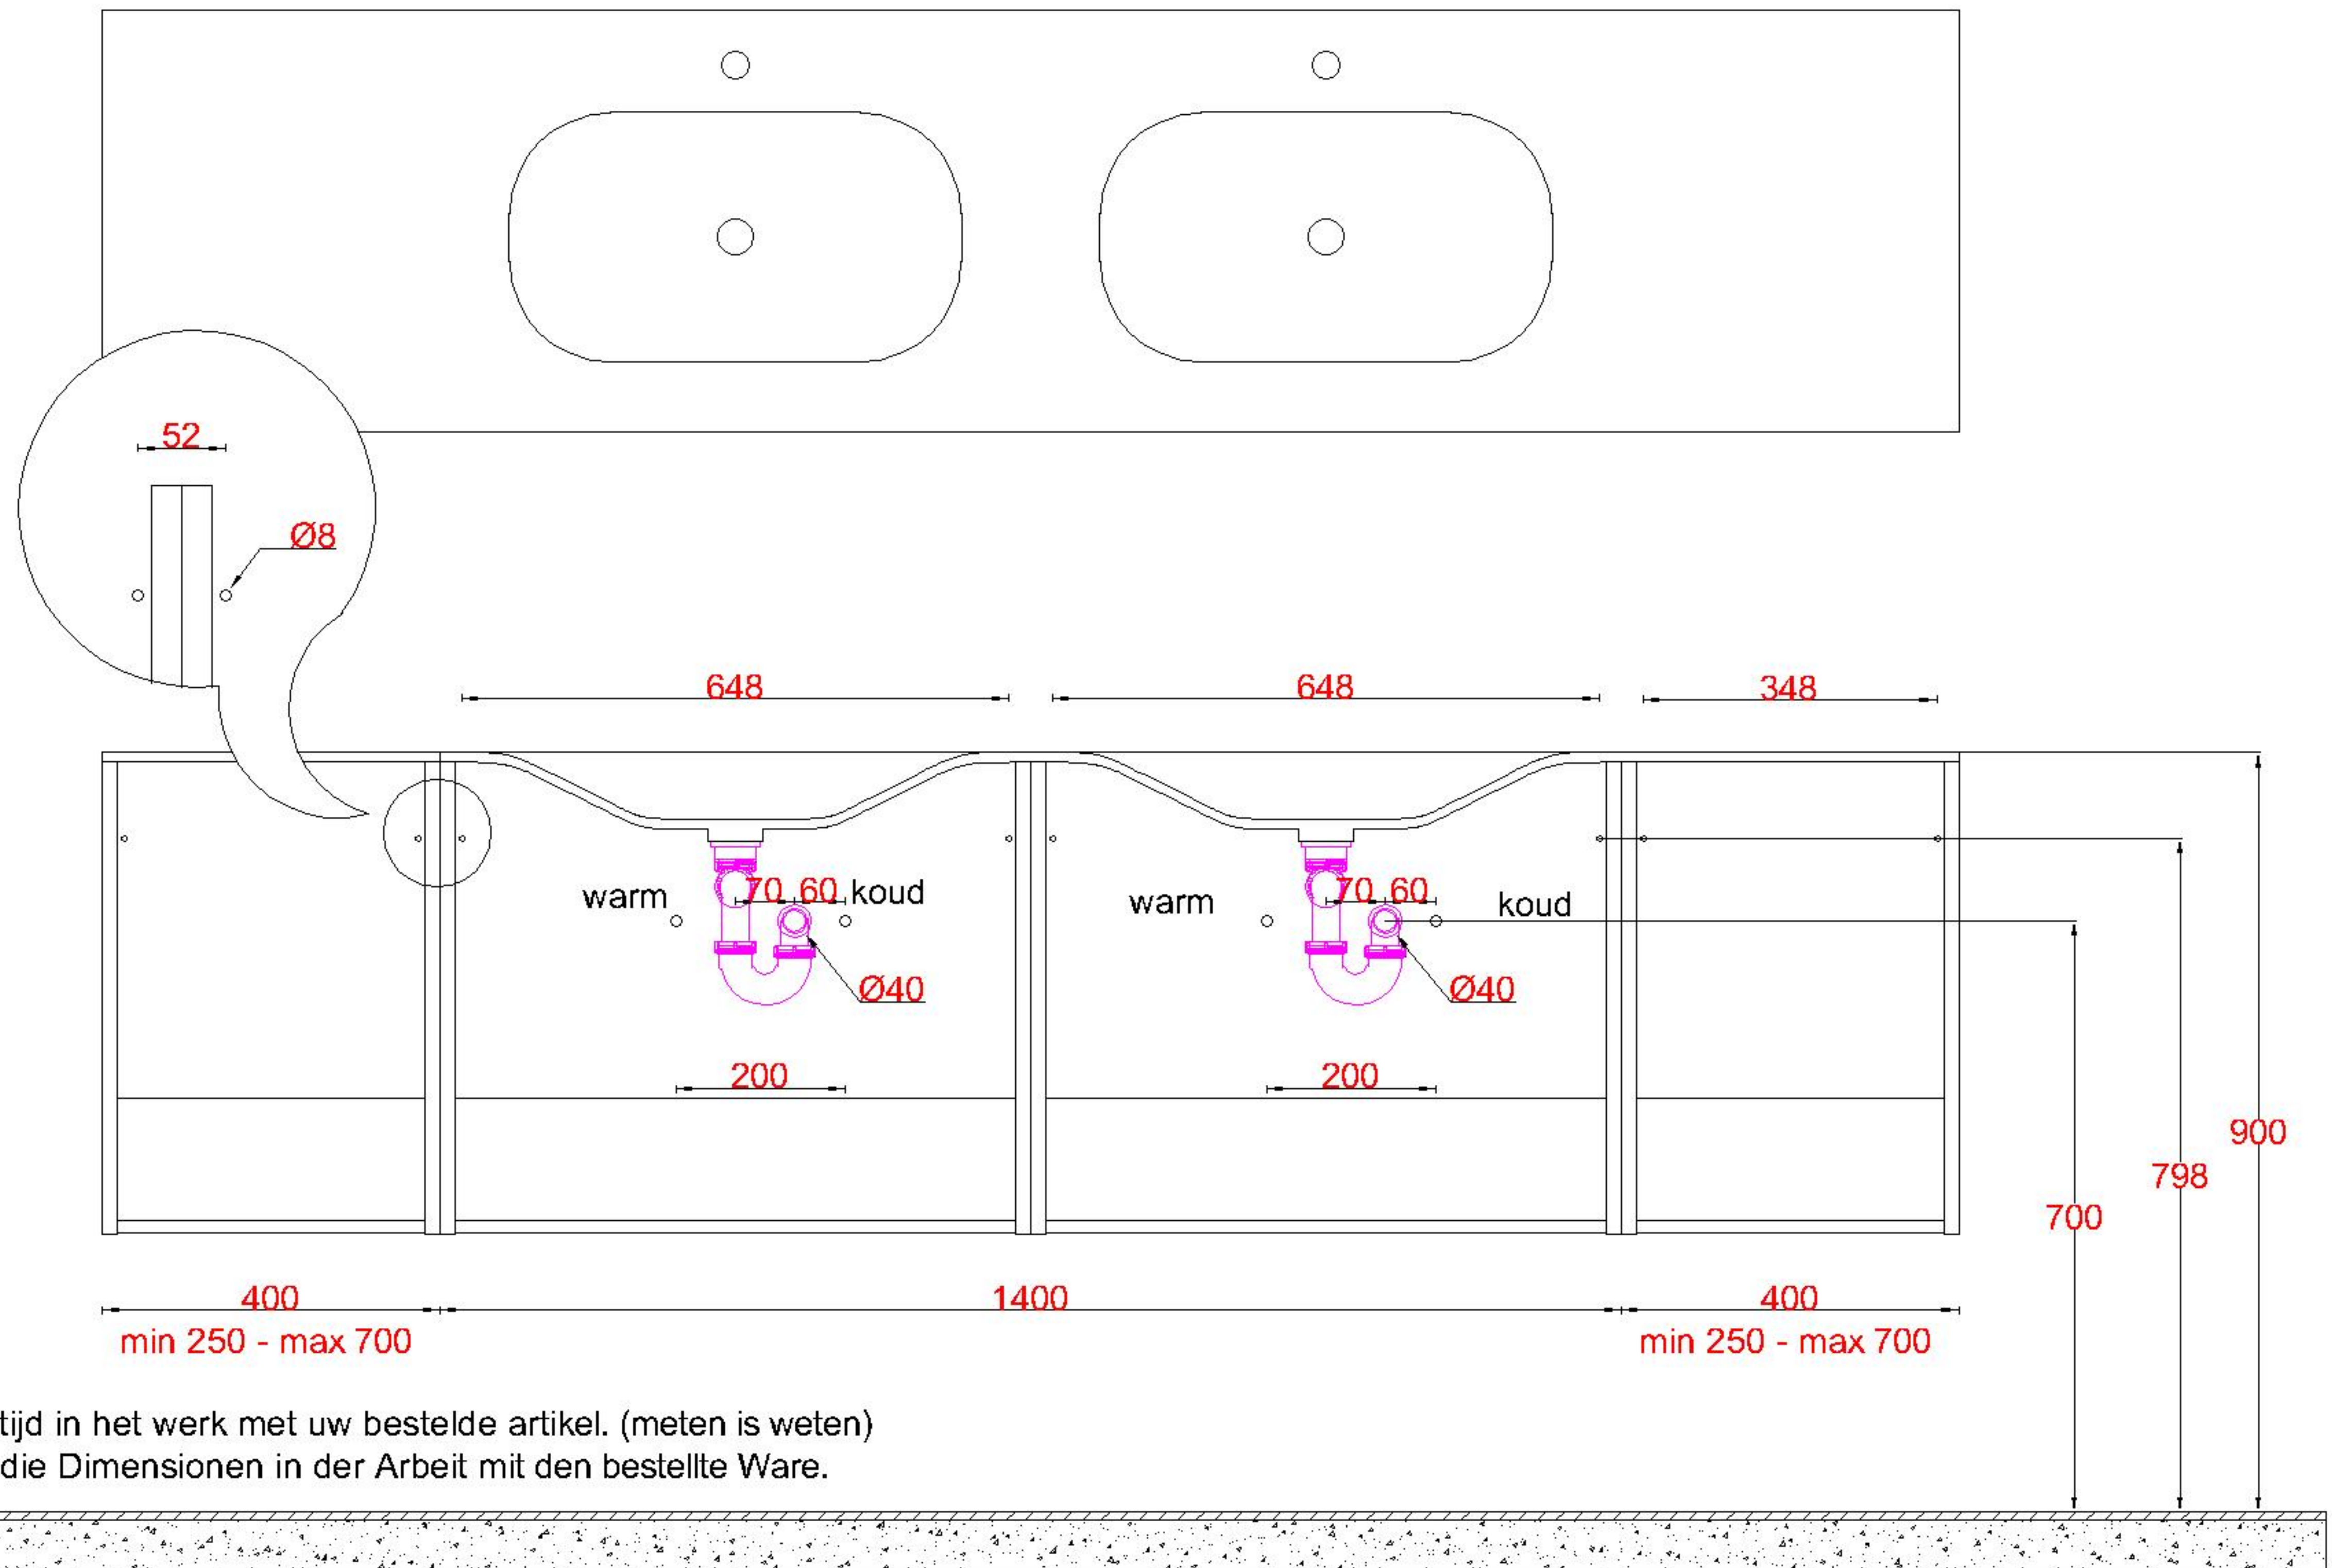

Wastafelblad

1x WK 700 OGM
1x WS 500-701

2x WK MW (OGL+OGR)
8x WS 500 (L+R)

LET OP: Controleer maten altijd in het werk met uw bestelde artikel. (meten is weten)

ACHTUNG: Prüfen Sie stets die Dimensionen in der Arbeit mit den bestellte Ware.

Wastafelblad

2x WK 700 OGM
1x WM 500-1402

2x WK MW (OGL+OGR)
8x WS 500 (L+R)

Wastafelblad

2x WK 700 OGM
2x WS 500-701

3x WK MW (OGL+OGM+OGR)
12x WS 500 (L+M+R)

LET OP: Controleer maten altijd in het werk met uw bestelde artikel. (meten is weten)

ACHTUNG: Prüfen Sie stets die Dimensionen in der Arbeit mit den bestellte Ware.