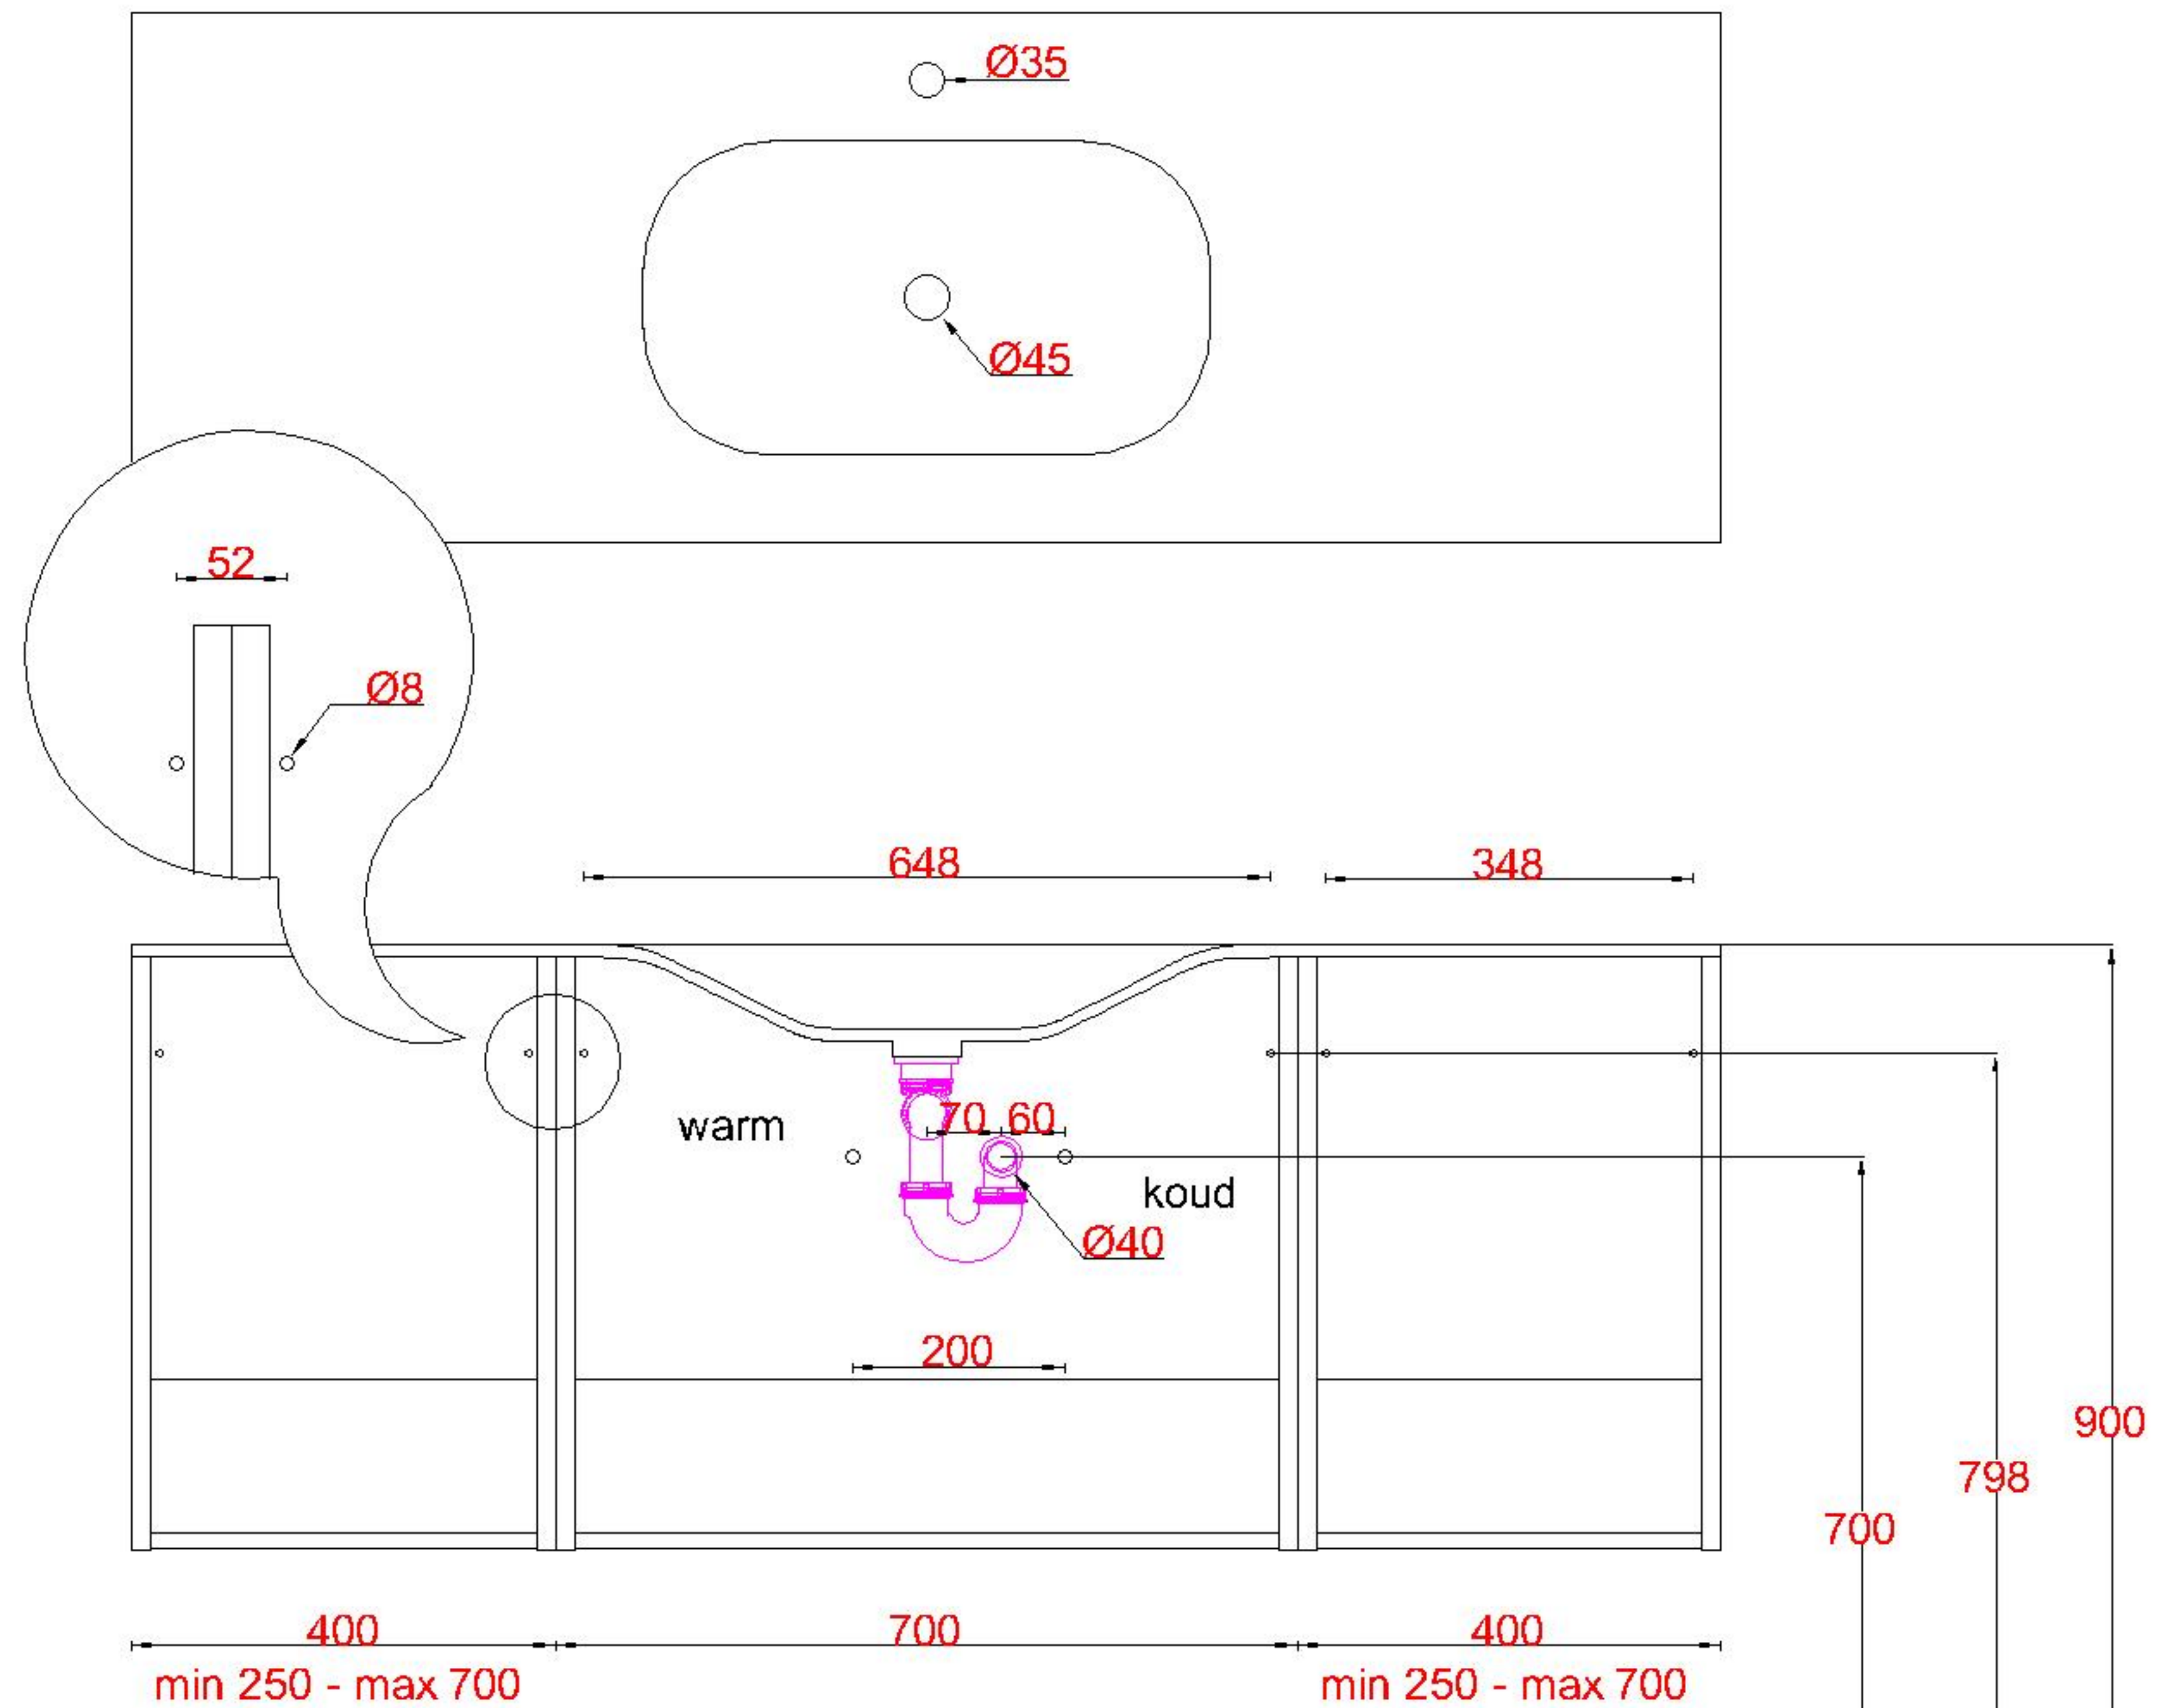

Wastafelblad

1x WK 700 OGM
1x WS 500-701

2x WK MW (OGL+OGR)
8x WS 500 (L+R)

LET OP: Controleer maten altijd in het werk met uw bestelde artikel. (meten is weten)

ACHTUNG: Prüfen Sie stets die Dimensionen in der Arbeit mit den bestellte Ware.

Wastafelblad

2x WK 700 OGM
1x WM 500-1402

2x WK MW (OGL+OGR)
8x WS 500 (L+R)

Wastafelblad

2x WK 700 OGM
2x WS 500-701

3x WK MW (OGL+OGM+OGR)
12x WS 500 (L+M+R)

LET OP: Controleer maten altijd in het werk met uw bestelde artikel. (meten is weten)

ACHTUNG: Prüfen Sie stets die Dimensionen in der Arbeit mit den bestellte Ware.