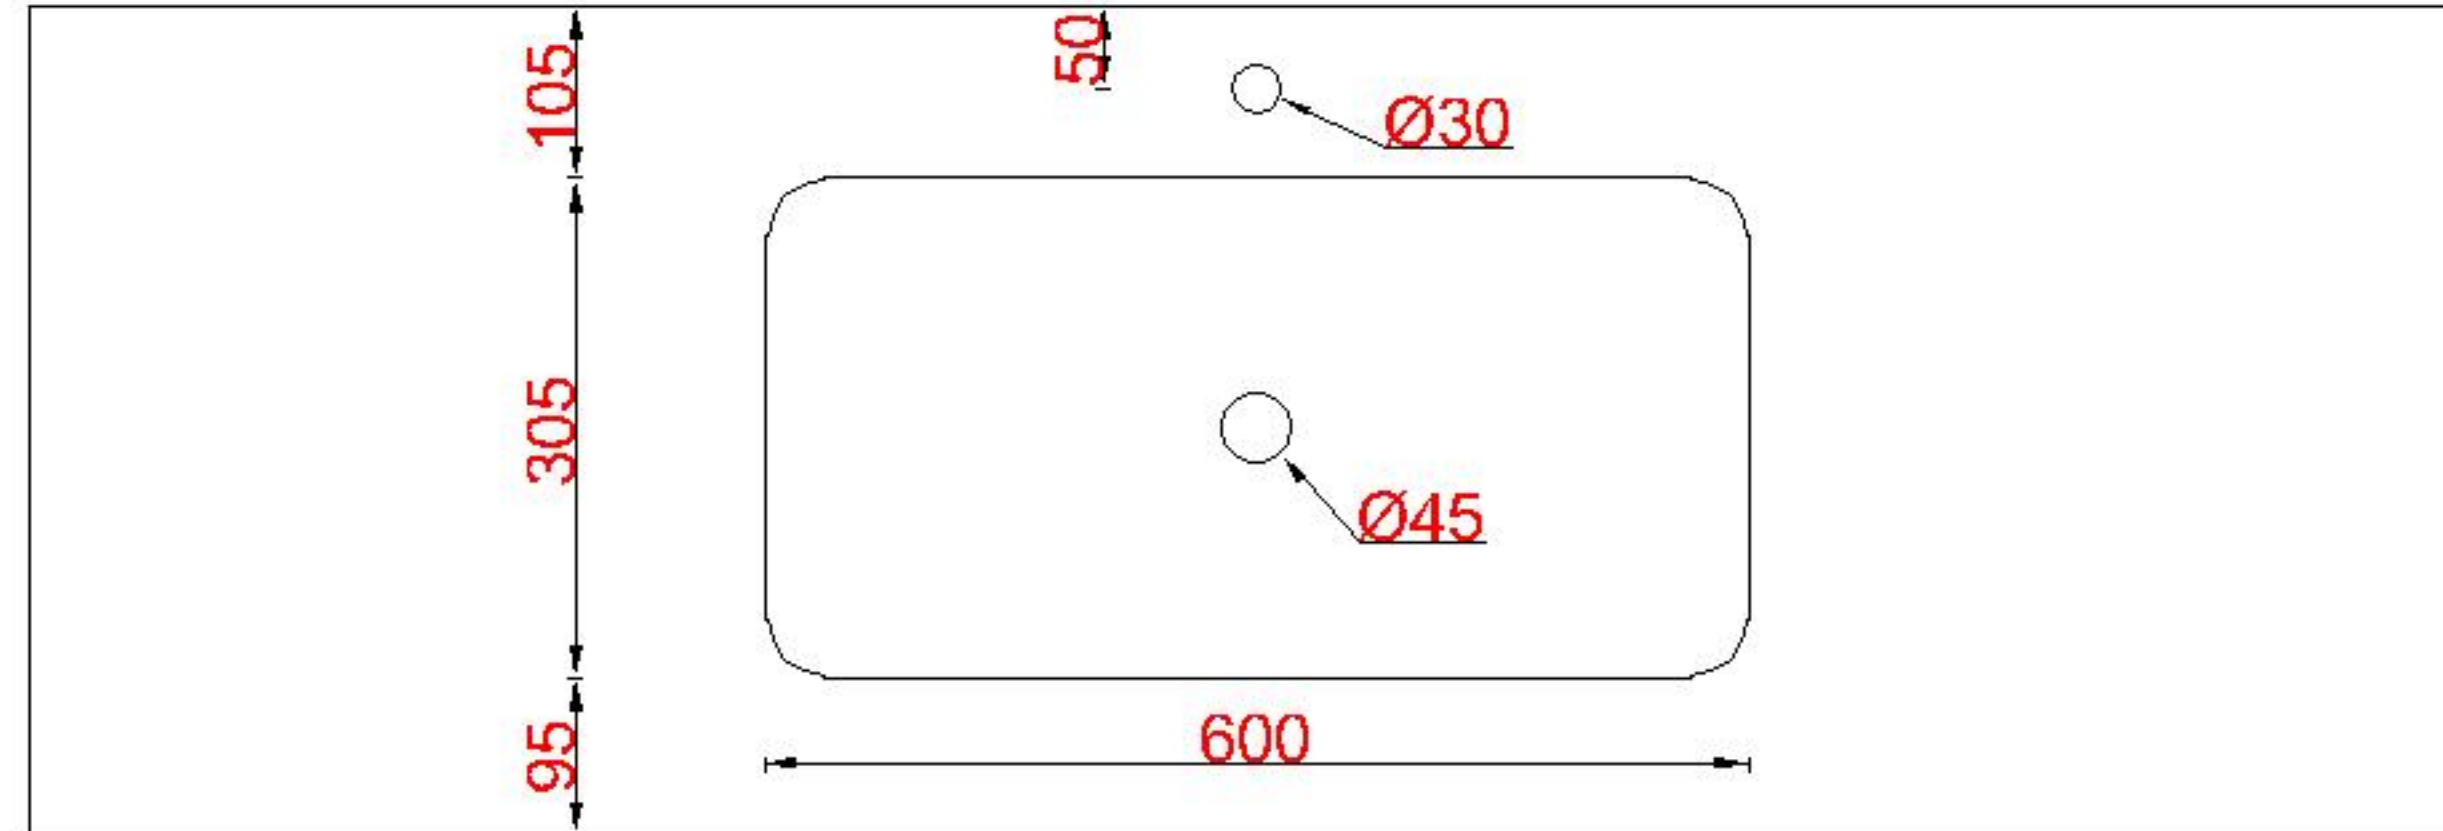

# Wastafelblad

1x WK 700 OGM  
1x WM 700 OGD1

2x WK MW (OGL+OGR)  
2x WM MW (L+R)

**LET OP:** Controleer maten altijd in het werk met uw bestelde artikel. (meten is weten)

**ACHTUNG:** Prüfen Sie stets die Dimensionen in der Arbeit mit den bestellte Ware.

# Wastafelblad

2x WK 700 OGM  
1x WM 1400 OGD2

2x WK MW (OGL+OGR)  
2x WM MW (L+R)

# Wastafelblad

2x WK 700 OGM  
2x WM 700 OGD1

3x WK MW (OGL+OGM+OGR)  
12x WM MW (L+M+R)