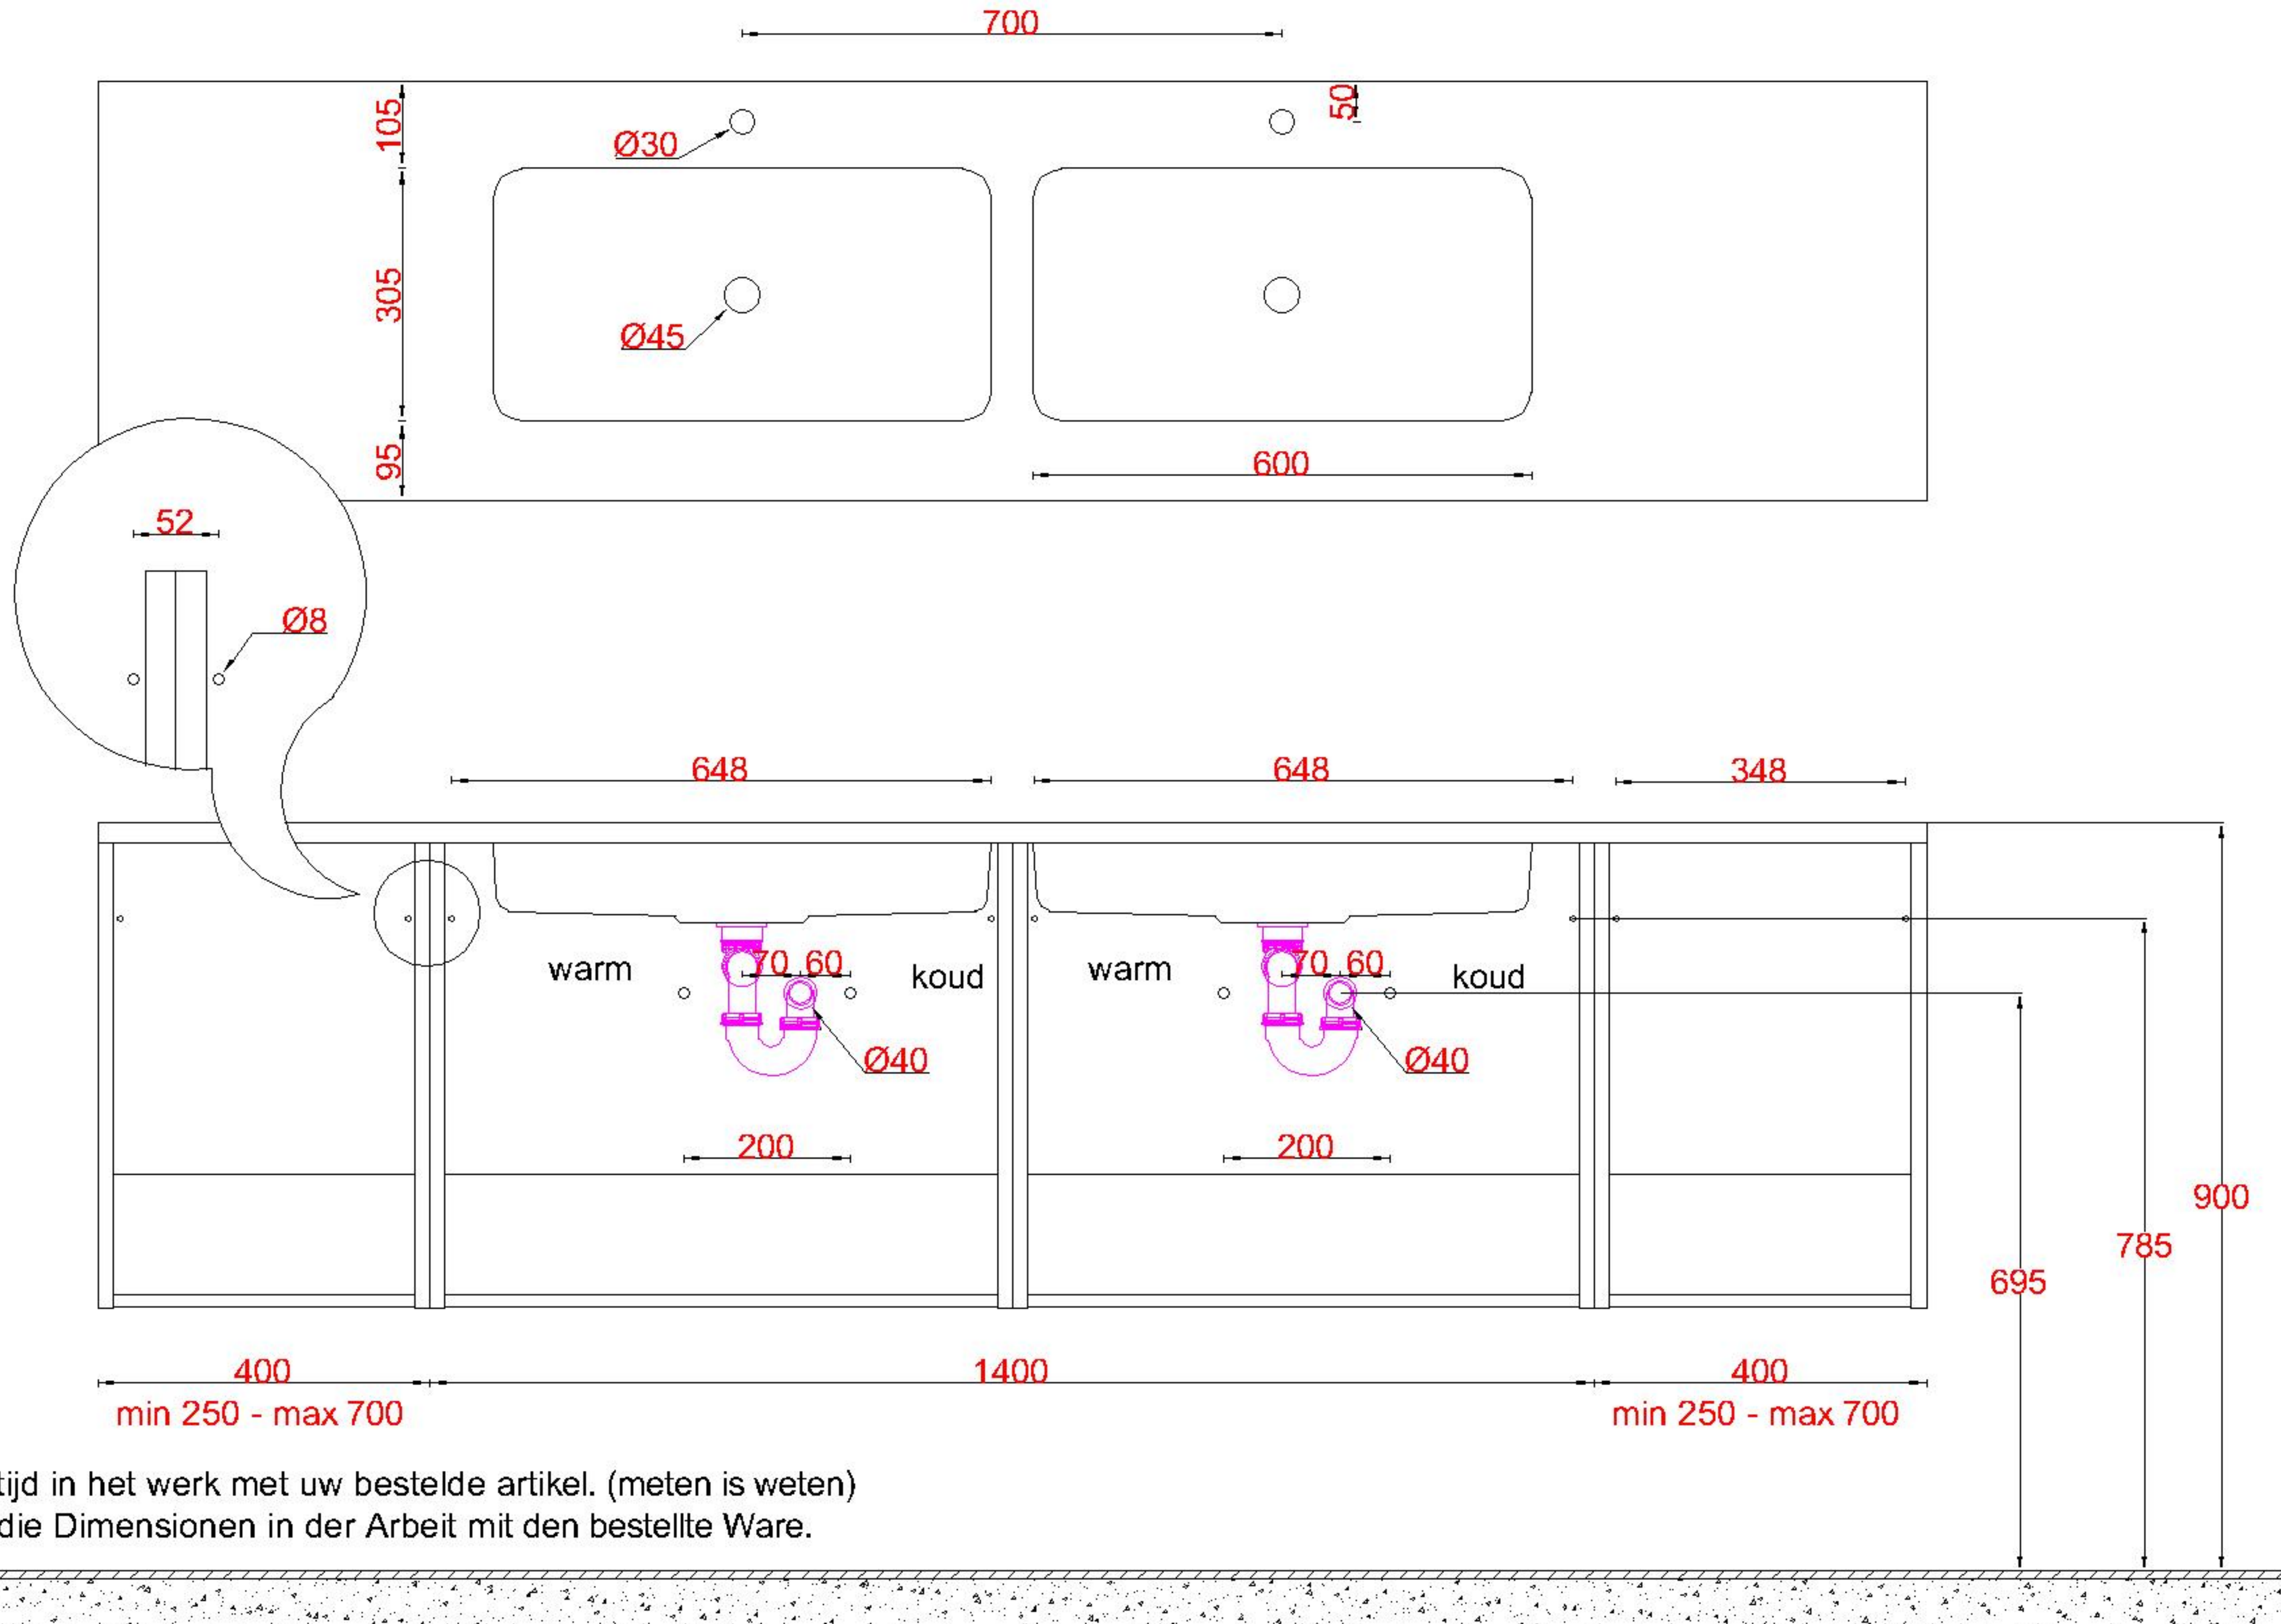

# Wastafelblad

1x WK 700 OGM  
1x WM 700 OGD1

2x WK MW (OGL+OGR)  
2x WM MW (L+R)

**LET OP:** Controleer maten altijd in het werk met uw bestelde artikel. (meten is weten)

**ACHTUNG:** Prüfen Sie stets die Dimensionen in der Arbeit mit den bestellte Ware.

# Wastafelblad

2x WK 700 OGM  
1x WM 1400 OGD2

2x WK MW (OGL+OGR)  
2x WM MW (L+R)

# Wastafelblad

2x WK 700 OGM  
2x WM 700 OGD1

3x WK MW (OGL+OGM+OGR)  
12x WM MW (L+M+R)