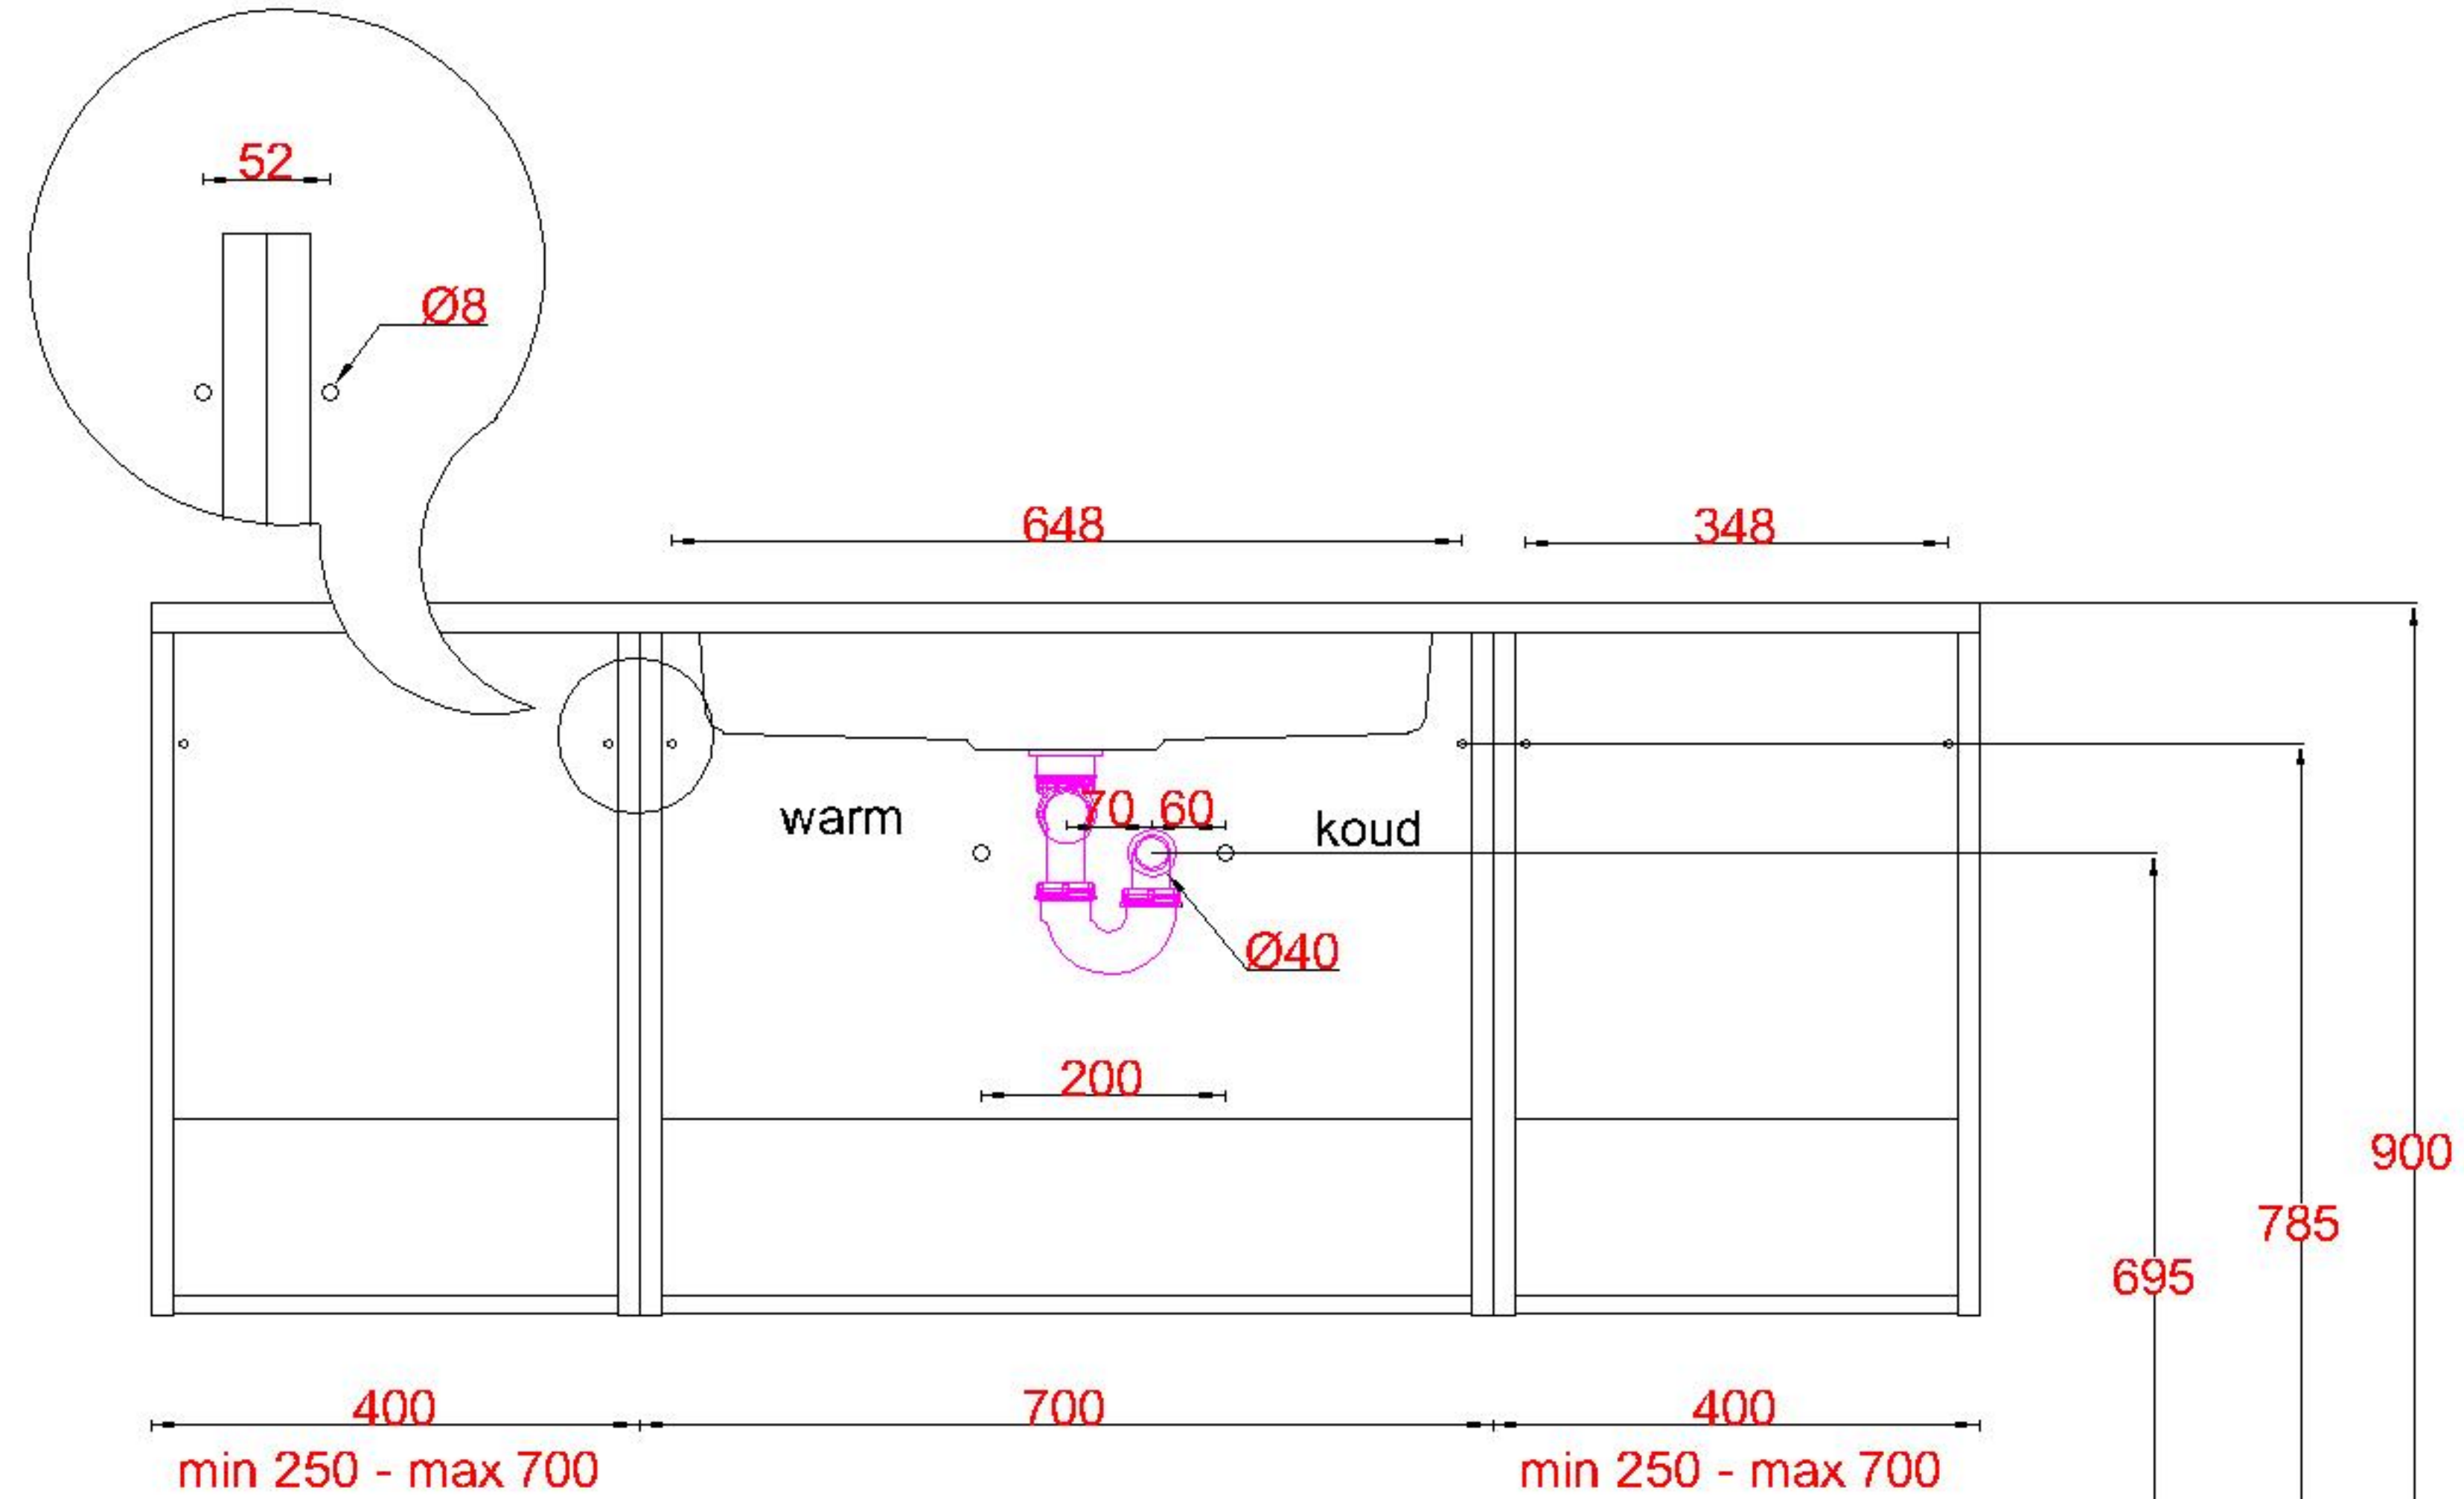

# Wastafelblad

1x WK 700 OGM  
1x WM 700 OGD1

2x WK MW (OGL+OGR)  
2x WM MW (L+R)

**LET OP:** Controleer maten altijd in het werk met uw bestelde artikel. (meten is weten)

**ACHTUNG:** Prüfen Sie stets die Dimensionen in der Arbeit mit den bestellte Ware.

# Wastafelblad

2x WK 700 OGM  
1x WM 1400 OGD2

2x WK MW (OGL+OGR)  
2x WM MW (L+R)

# Wastafelblad

2x WK 700 OGM  
2x WM 700 OGD1

3x WK MW (OGL+OGM+OGR)  
12x WM MW (L+M+R)