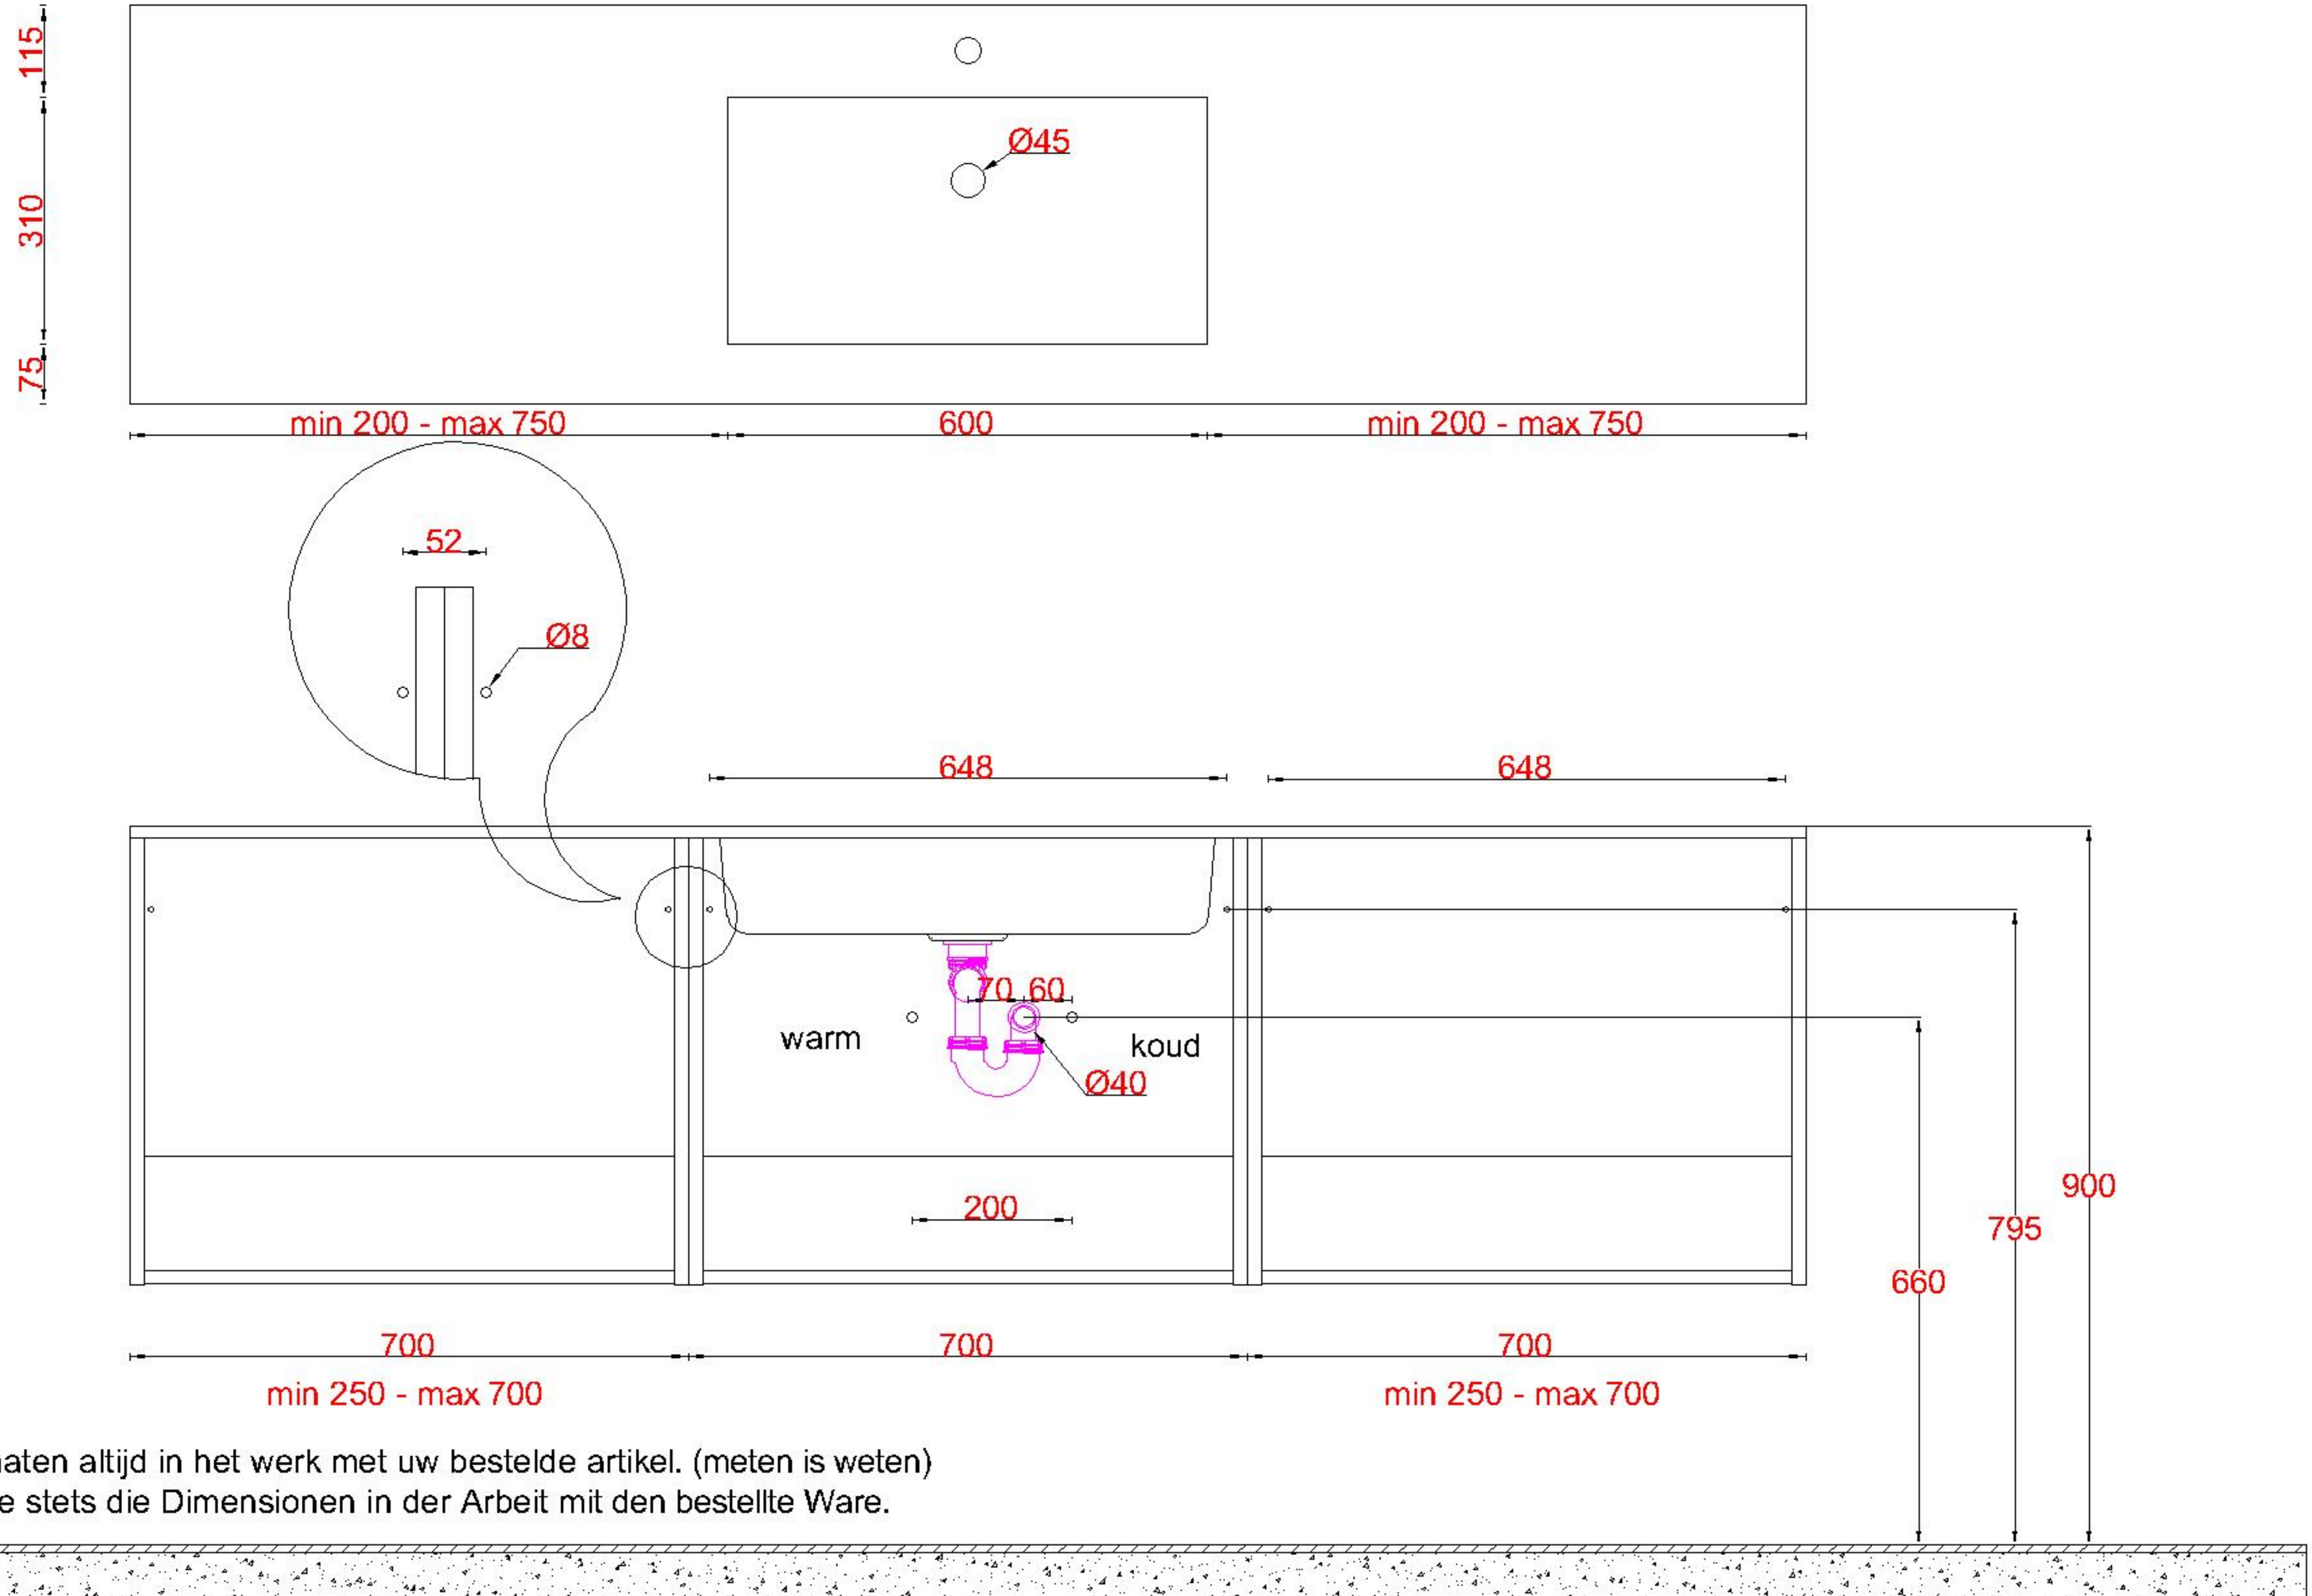

# Wastafelblad

1x WK 700 OGM  
1x WM 700 OGD1

2x WK MW (OGL+OGR)  
8x WM MW (L+R)

# Wastafelblad

2x WK 700 OGM  
1x WS2800 OG1

2x WK MW (OGL+OGR)

**LET OP:** Controleer maten altijd in het werk met uw bestelde artikel. (meten is weten)

**ACHTUNG:** Prüfen Sie stets die Dimensionen in der Arbeit mit den bestellte Ware.