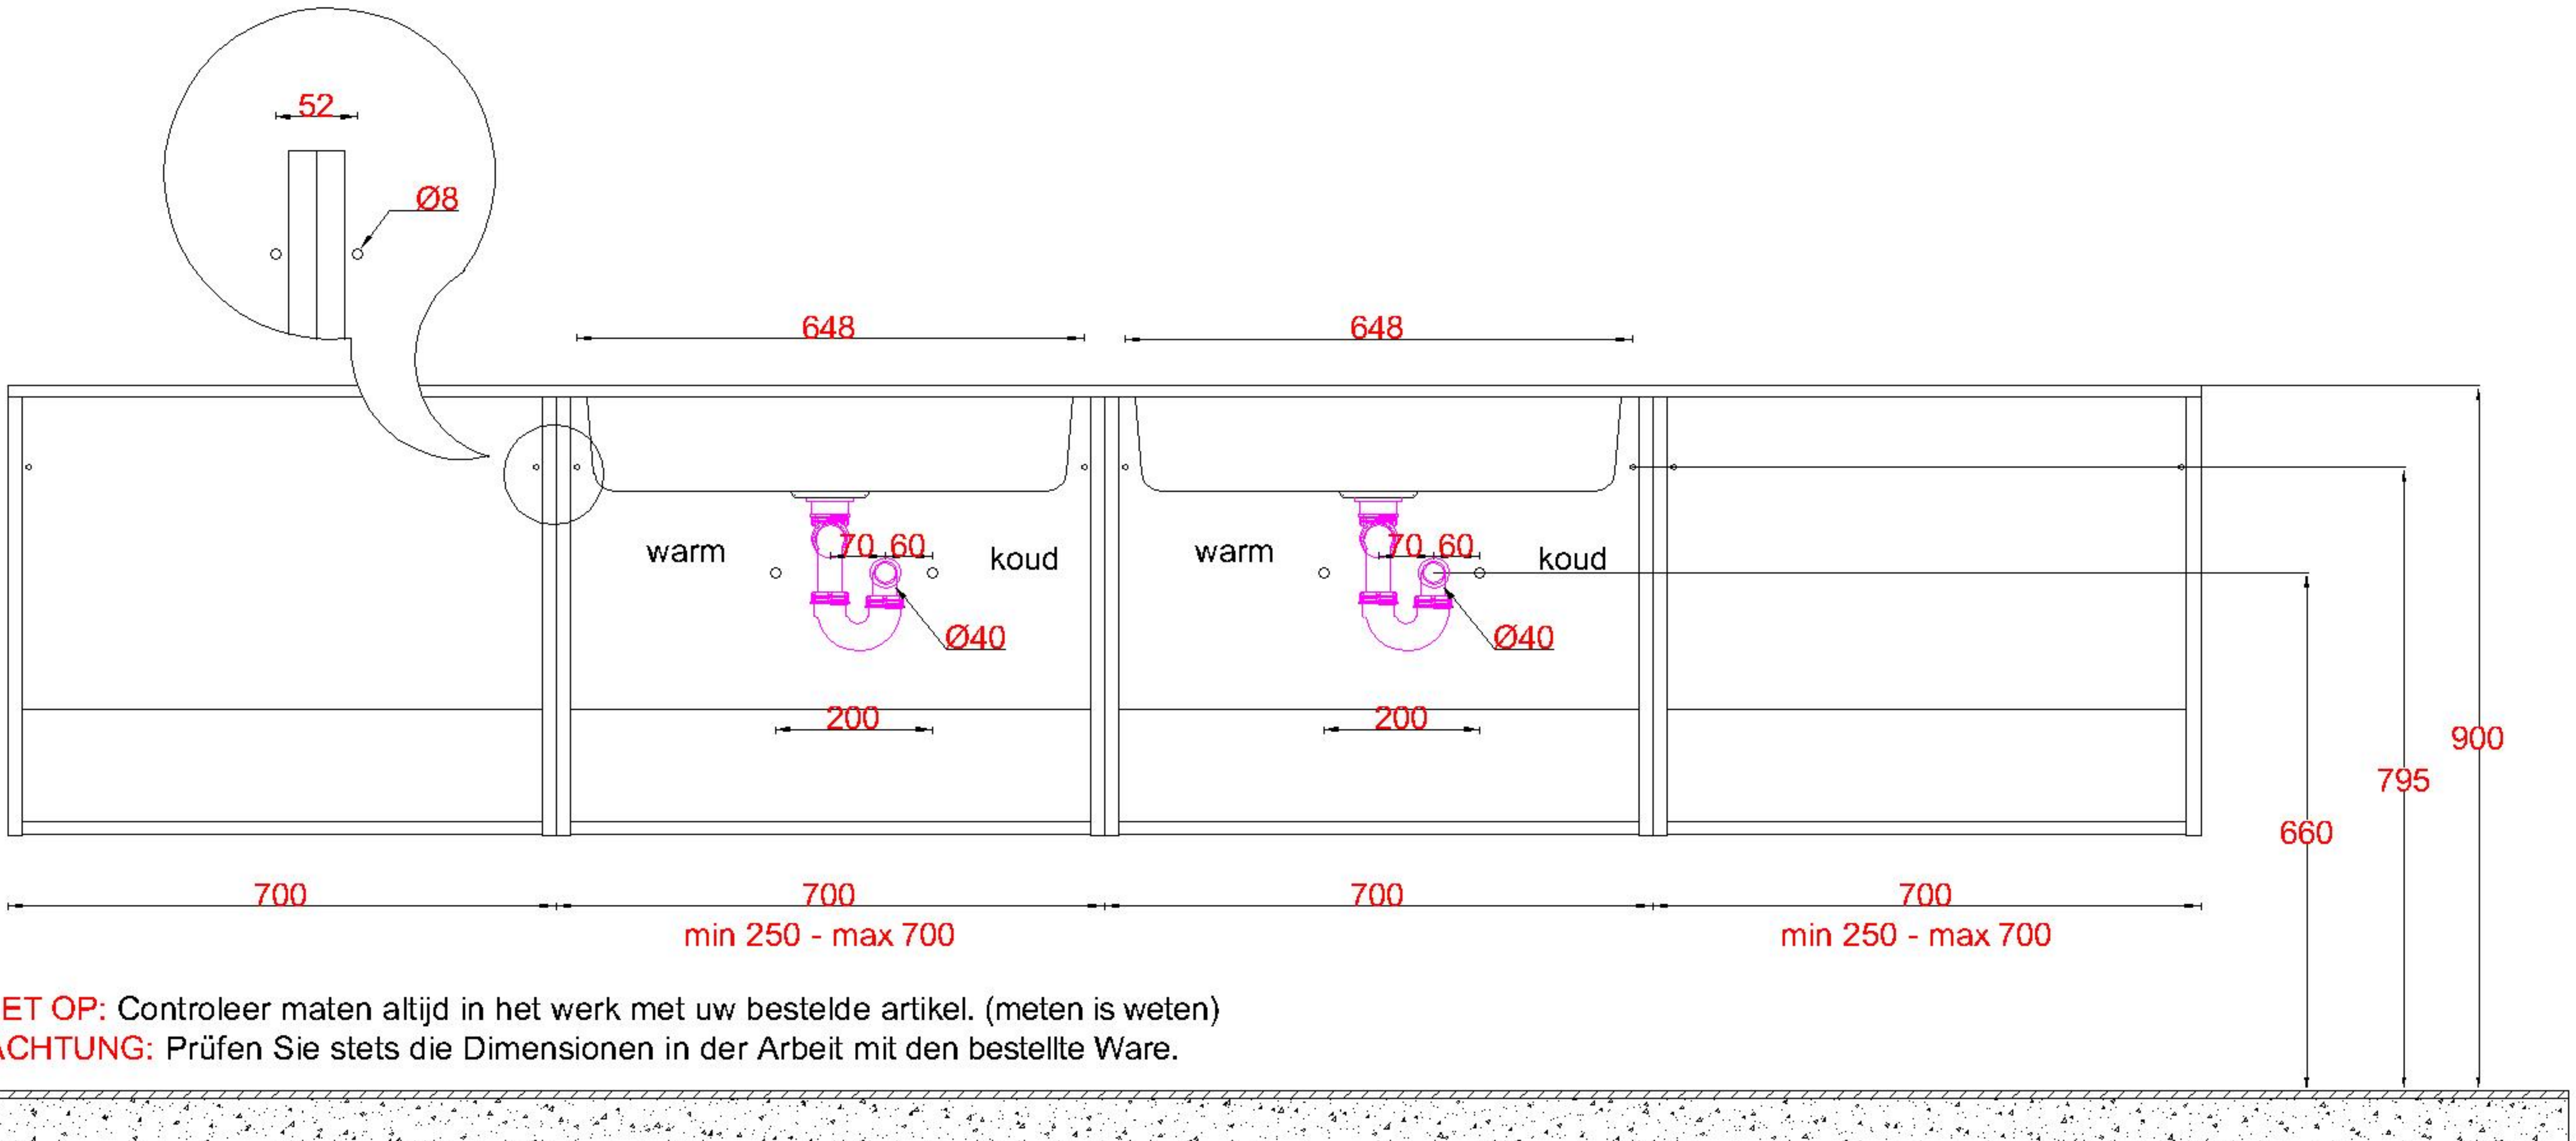

# Wastafelblad

1x WK 700 OGM  
1x WM 700 OGD1

2x WK MW (OGL+OGR)  
8x WM MW (L+R)

# Wastafelblad

2x WK 700 OGM  
1x WS2800 OG1

2x WK MW (OGL+OGR)

**LET OP:** Controleer maten altijd in het werk met uw bestelde artikel. (meten is weten)

**ACHTUNG:** Prüfen Sie stets die Dimensionen in der Arbeit mit den bestellte Ware.