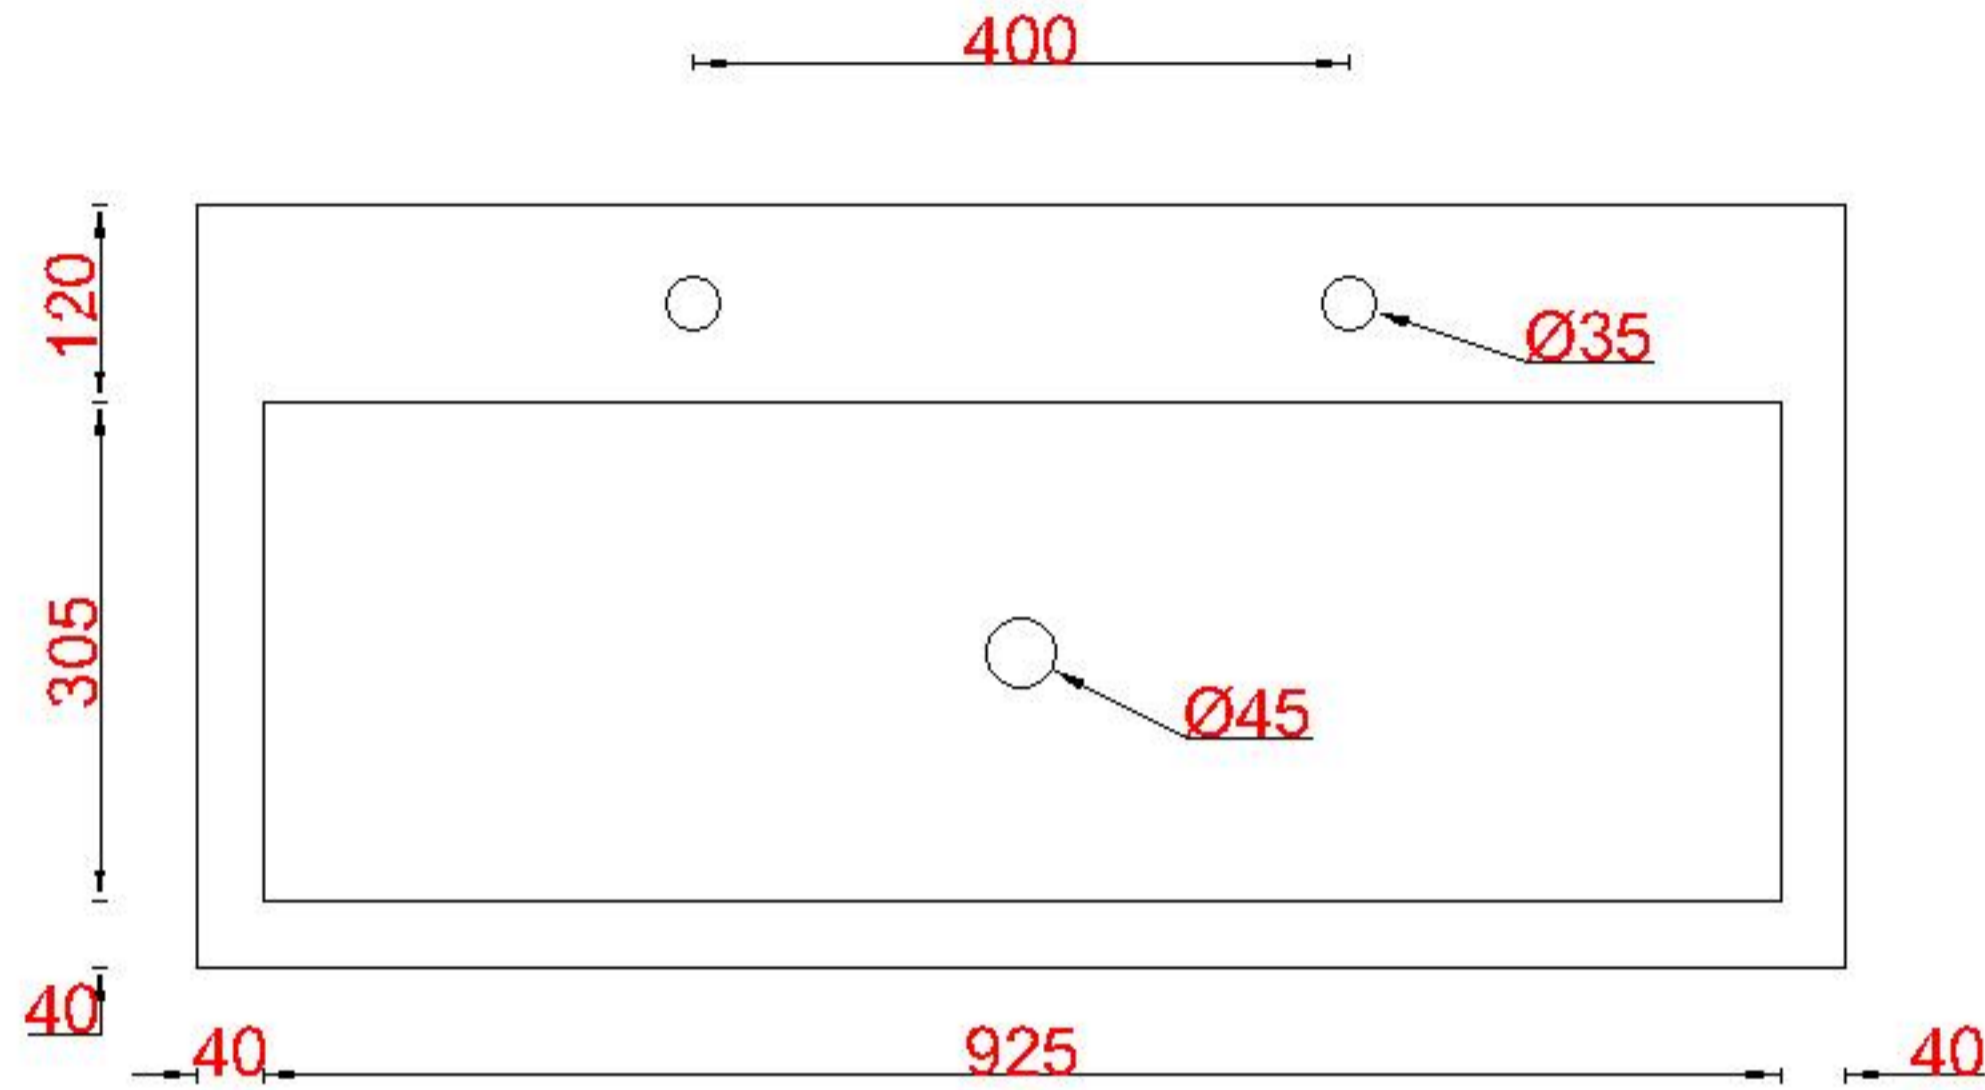

Wastafelblad

1*

WK 1025 RS + WB 1000 RS2

2*

WK 1025 RS + WB 1000 RS2

WK 1002 RS + WB 1000 RS2

WK 1000 RS + WB 1000 RS2

WK 1005 RS + WB 1000 RS2

WK 1065 RS + WB 1000 RS2

WK 1066 RS + WB 1000 RS2

LET OP: Controleer maten altijd in het werk met uw bestelde artikel. (meten is weten)

ACHTUNG: Prüfen Sie stets die Dimensionen in der Arbeit mit den bestellte Ware.