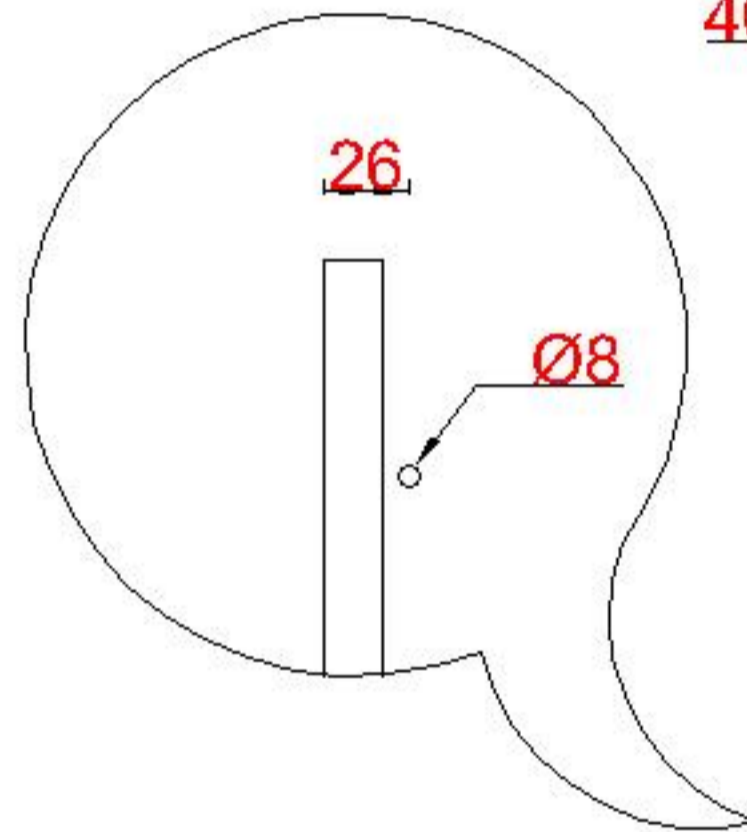

Wastafelblad

1*

WK 1025 RS + WB 1000 RS2

2*

WK 1025 RS + WB 1000 RS2

WK 1002 RS + WB 1000 RS2

WK 1000 RS + WB 1000 RS2

WK 1005 RS + WB 1000 RS2

WK 1065 RS + WB 1000 RS2

WK 1066 RS + WB 1000 RS2

LET OP: Controleer maten altijd in het werk met uw bestelde artikel. (meten is weten)

ACHTUNG: Prüfen Sie stets die Dimensionen in der Arbeit mit den bestellte Ware.