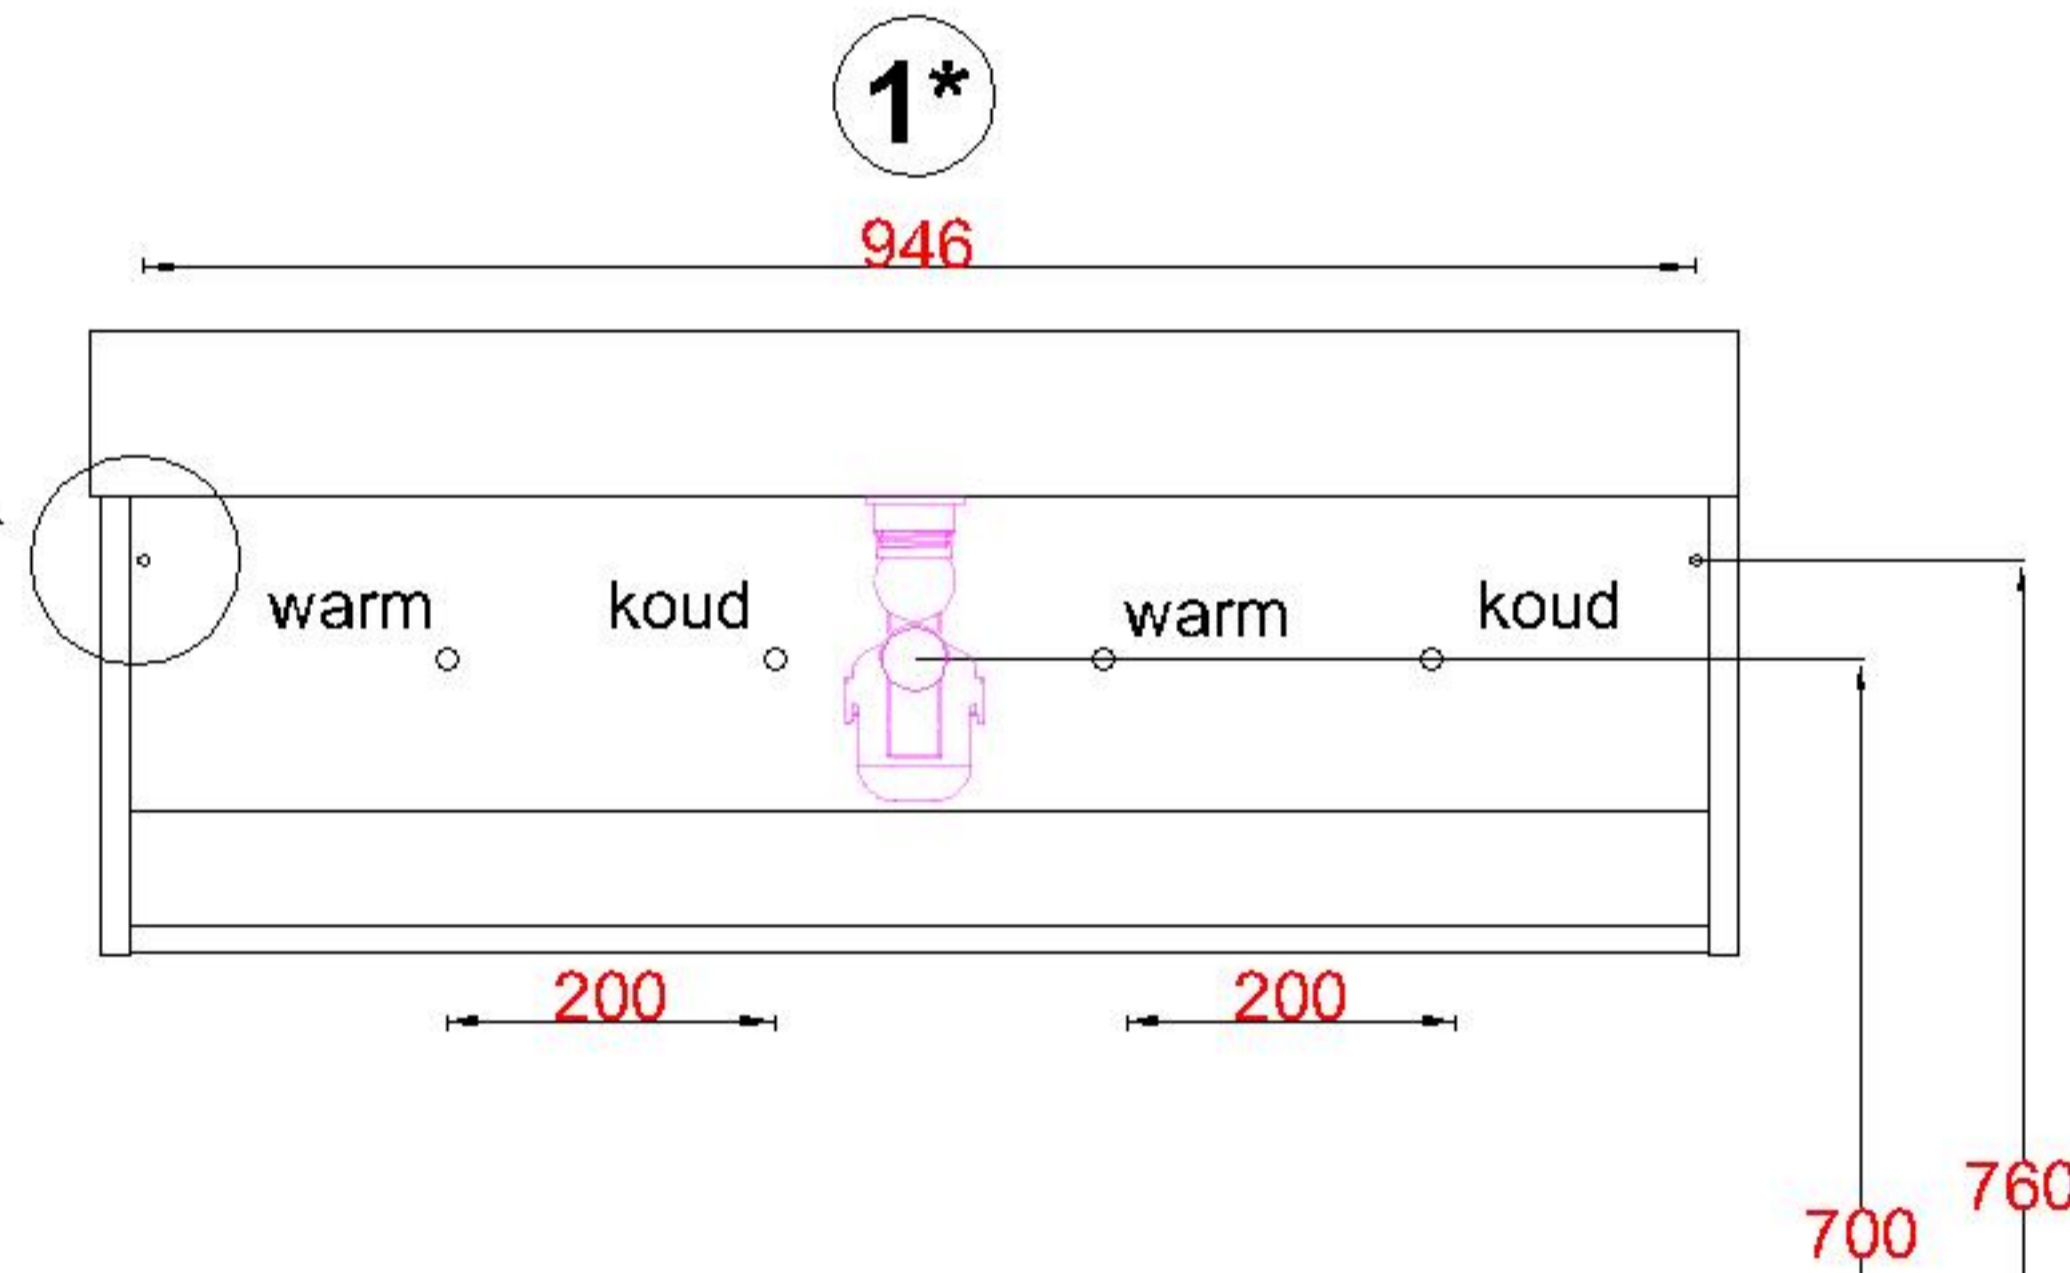

Wastafelblad

1*

WK 1025 RS + WB 1000 RS2

2*

WK 1025 RS + WB 1000 RS2

WK 1002 RS + WB 1000 RS2

WK 1000 RS + WB 1000 RS2

WK 1005 RS + WB 1000 RS2

WK 1065 RS + WB 1000 RS2

WK 1066 RS + WB 1000 RS2

LET OP: Controleer maten altijd in het werk met uw bestelde artikel. (meten is weten)

ACHTUNG: Prüfen Sie stets die Dimensionen in der Arbeit mit den bestellte Ware.