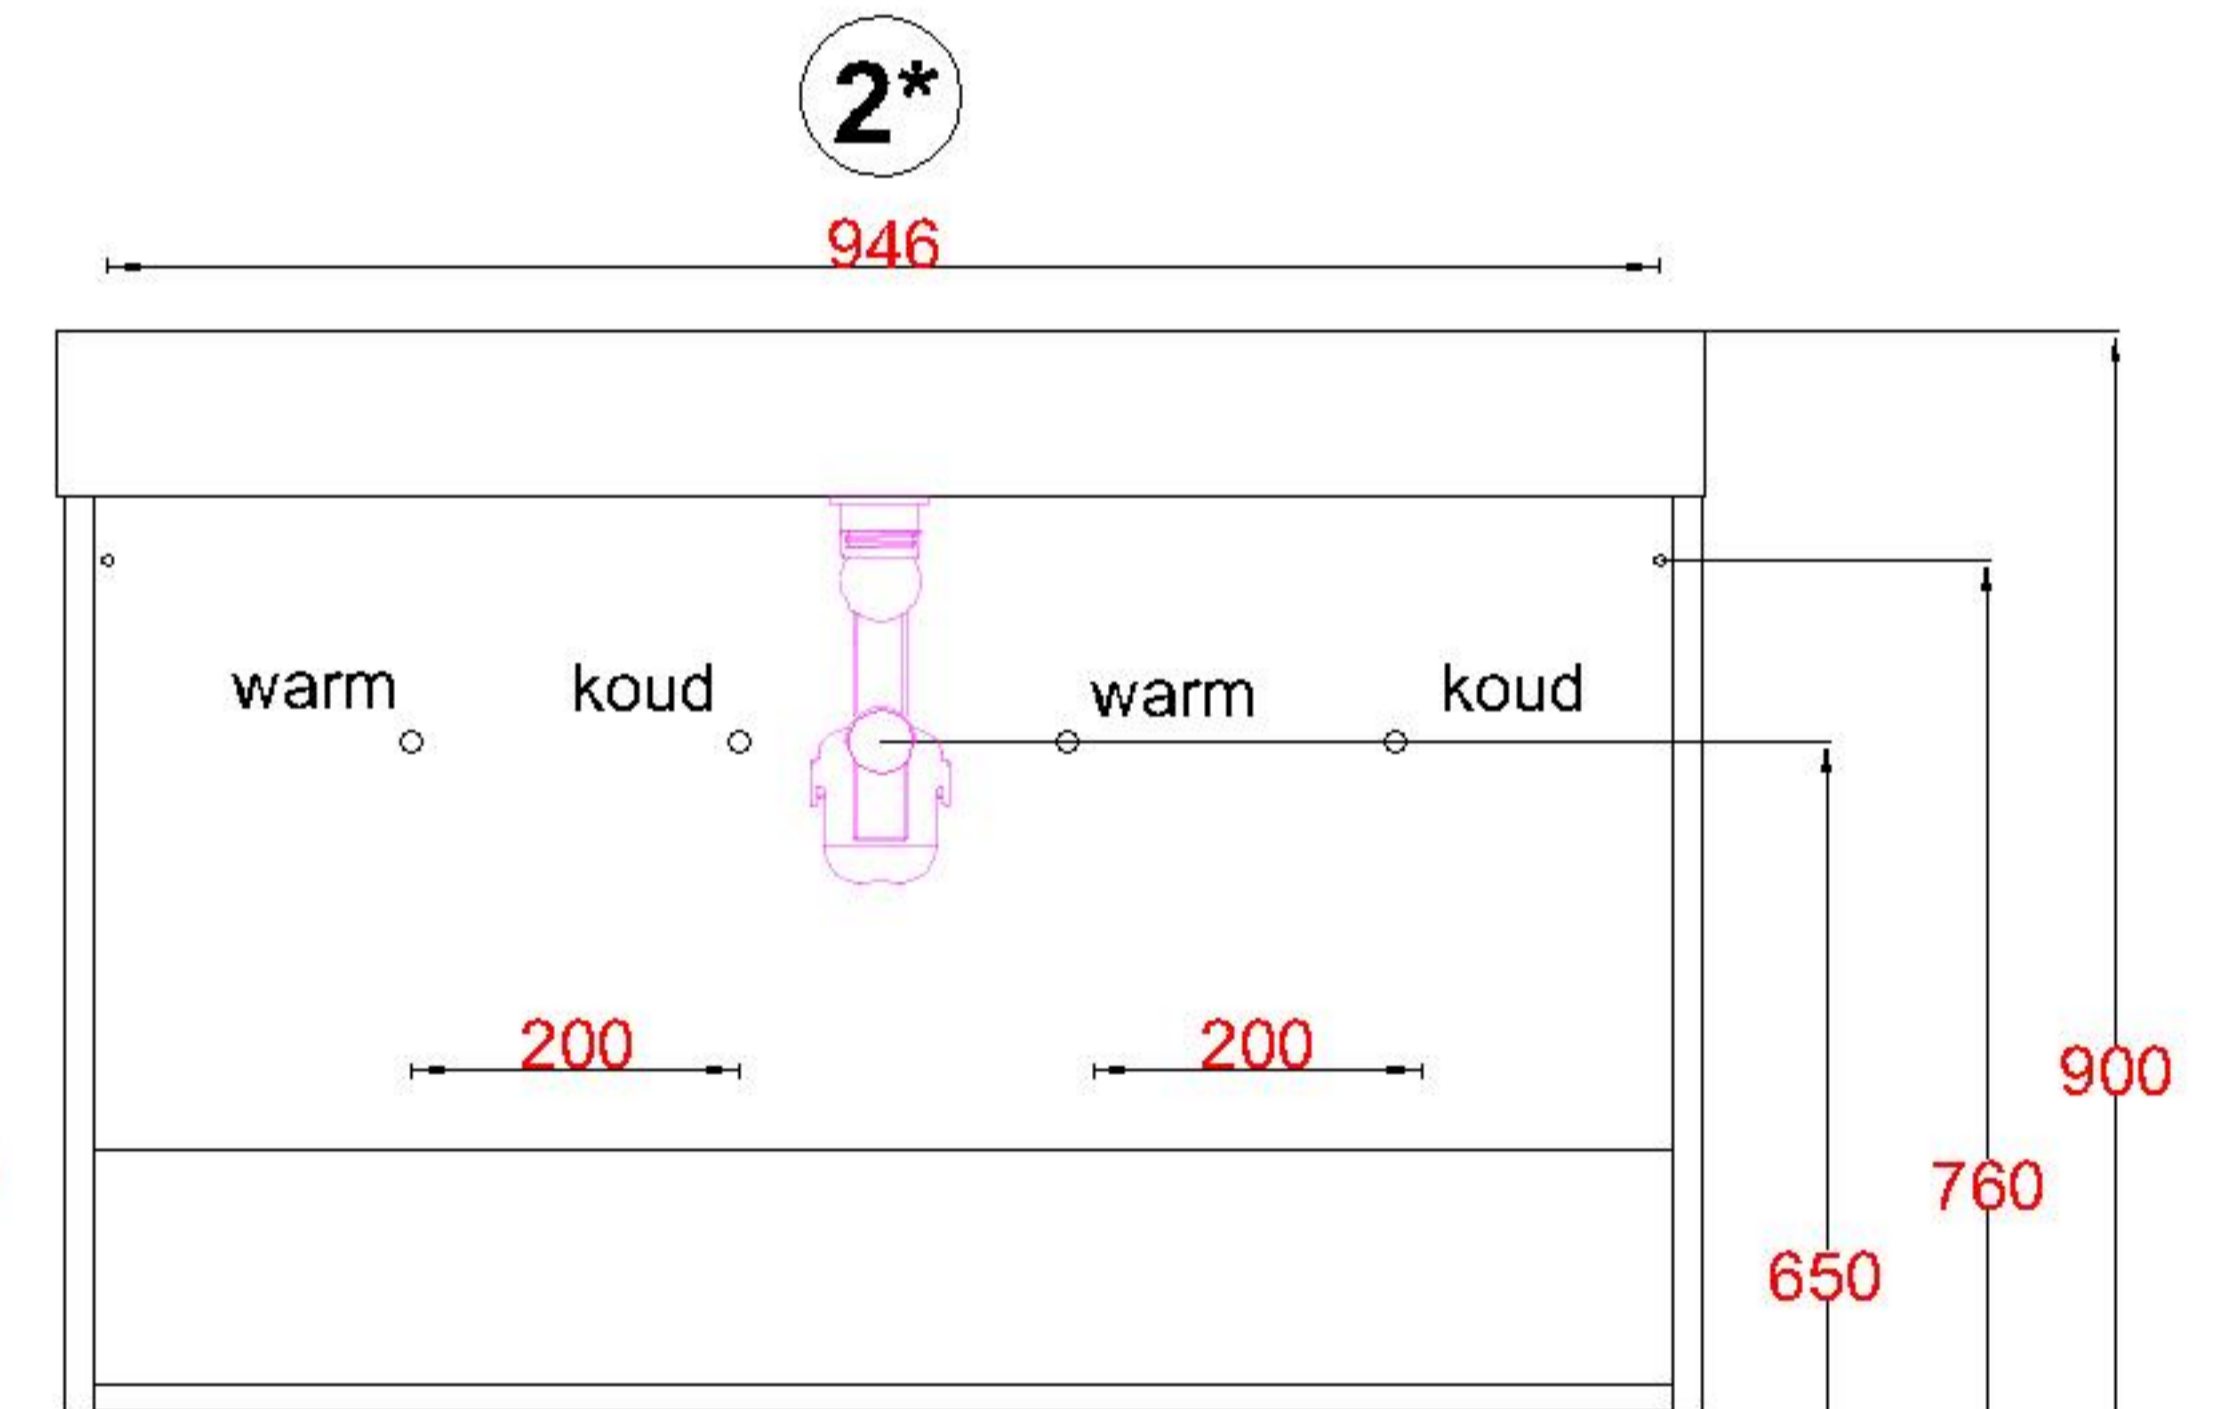

Wastafelblad

1*

WK 1025 RS + WB 1000 RS2

2*

WK 1025 RS + WB 1000 RS2

WK 1002 RS + WB 1000 RS2

WK 1000 RS + WB 1000 RS2

WK 1005 RS + WB 1000 RS2

WK 1065 RS + WB 1000 RS2

WK 1066 RS + WB 1000 RS2

LET OP: Controleer maten altijd in het werk met uw bestelde artikel. (meten is weten)

ACHTUNG: Prüfen Sie stets die Dimensionen in der Arbeit mit den bestellte Ware.