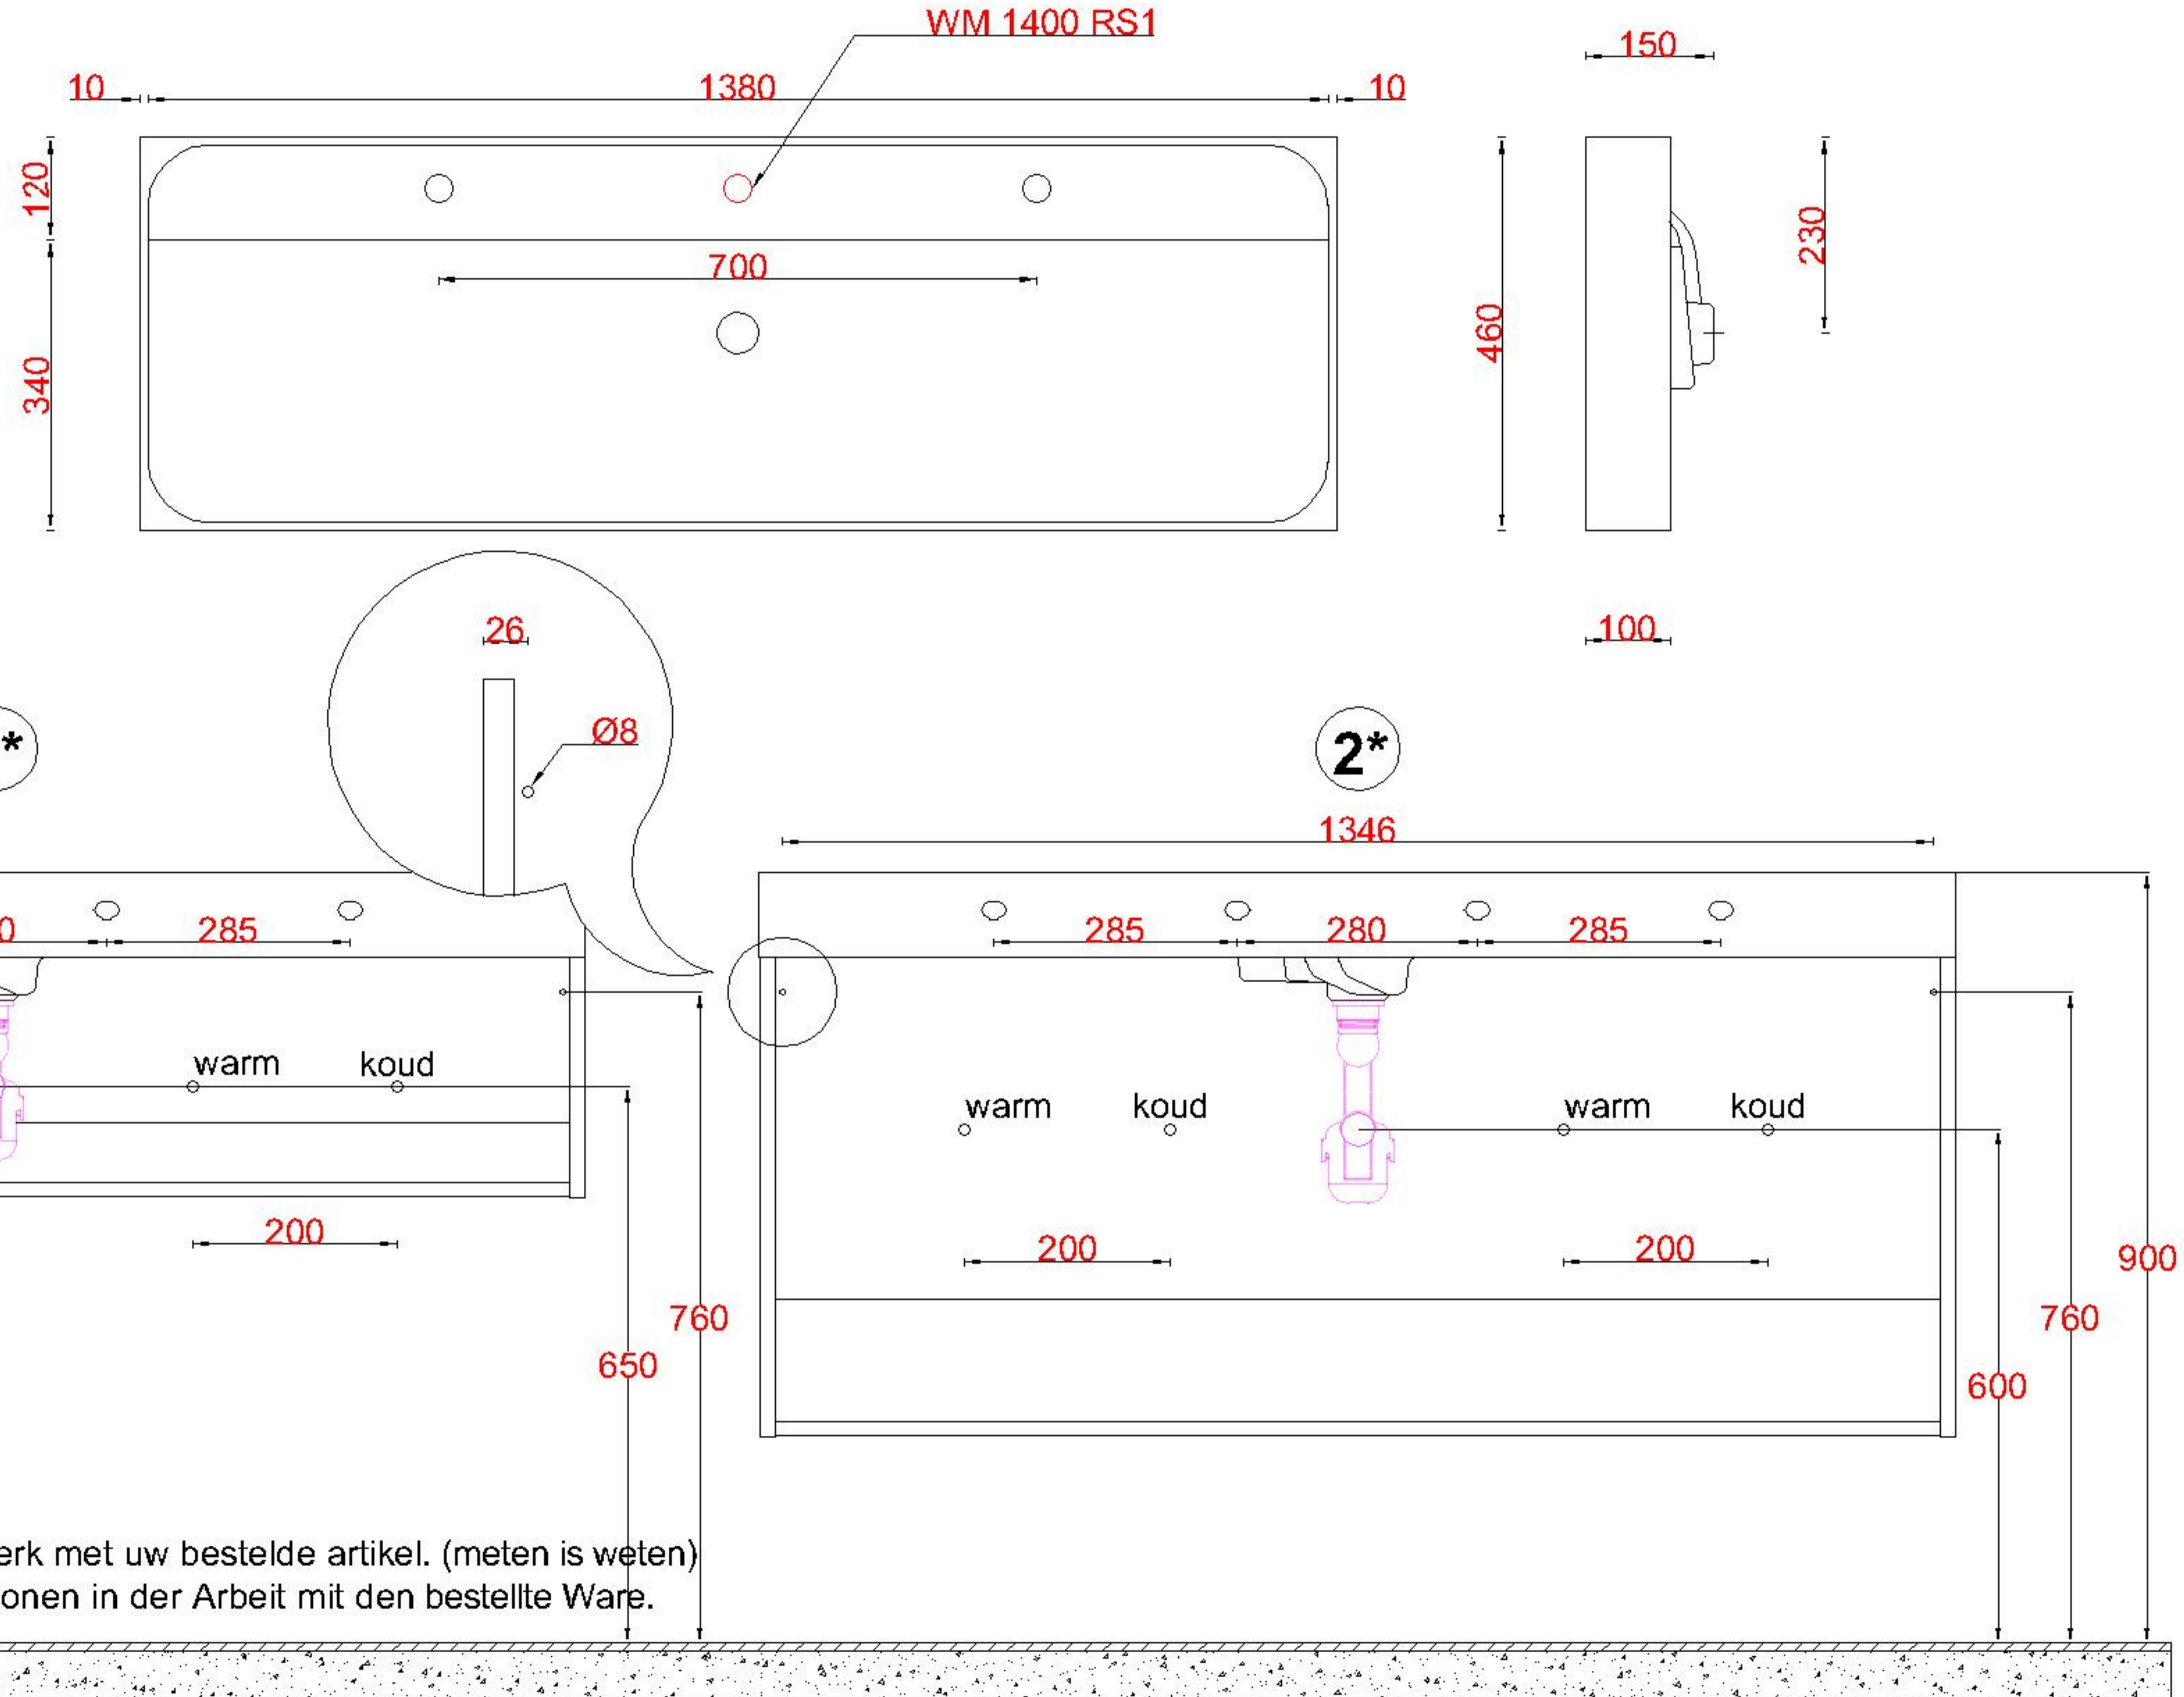

Wastafelblad

1*

WK 1425 RS + WM 1400 RS2

2*

WK 1425 RS + WM 1400 RS2

WK 1402 RS + WM 1400 RS2

WK 1400 RS + WM 1400 RS2

WK 1405 RS + WM 1400 RS2

WK 1465 RS + WM 1400 RS2

WK 1466 RS + WM 1400 RS2

LET OP: Controleer maten altijd in het werk met uw bestelde artikel. (meten is weten)

ACHTUNG: Prüfen Sie stets die Dimensionen in der Arbeit mit den bestellte Ware.