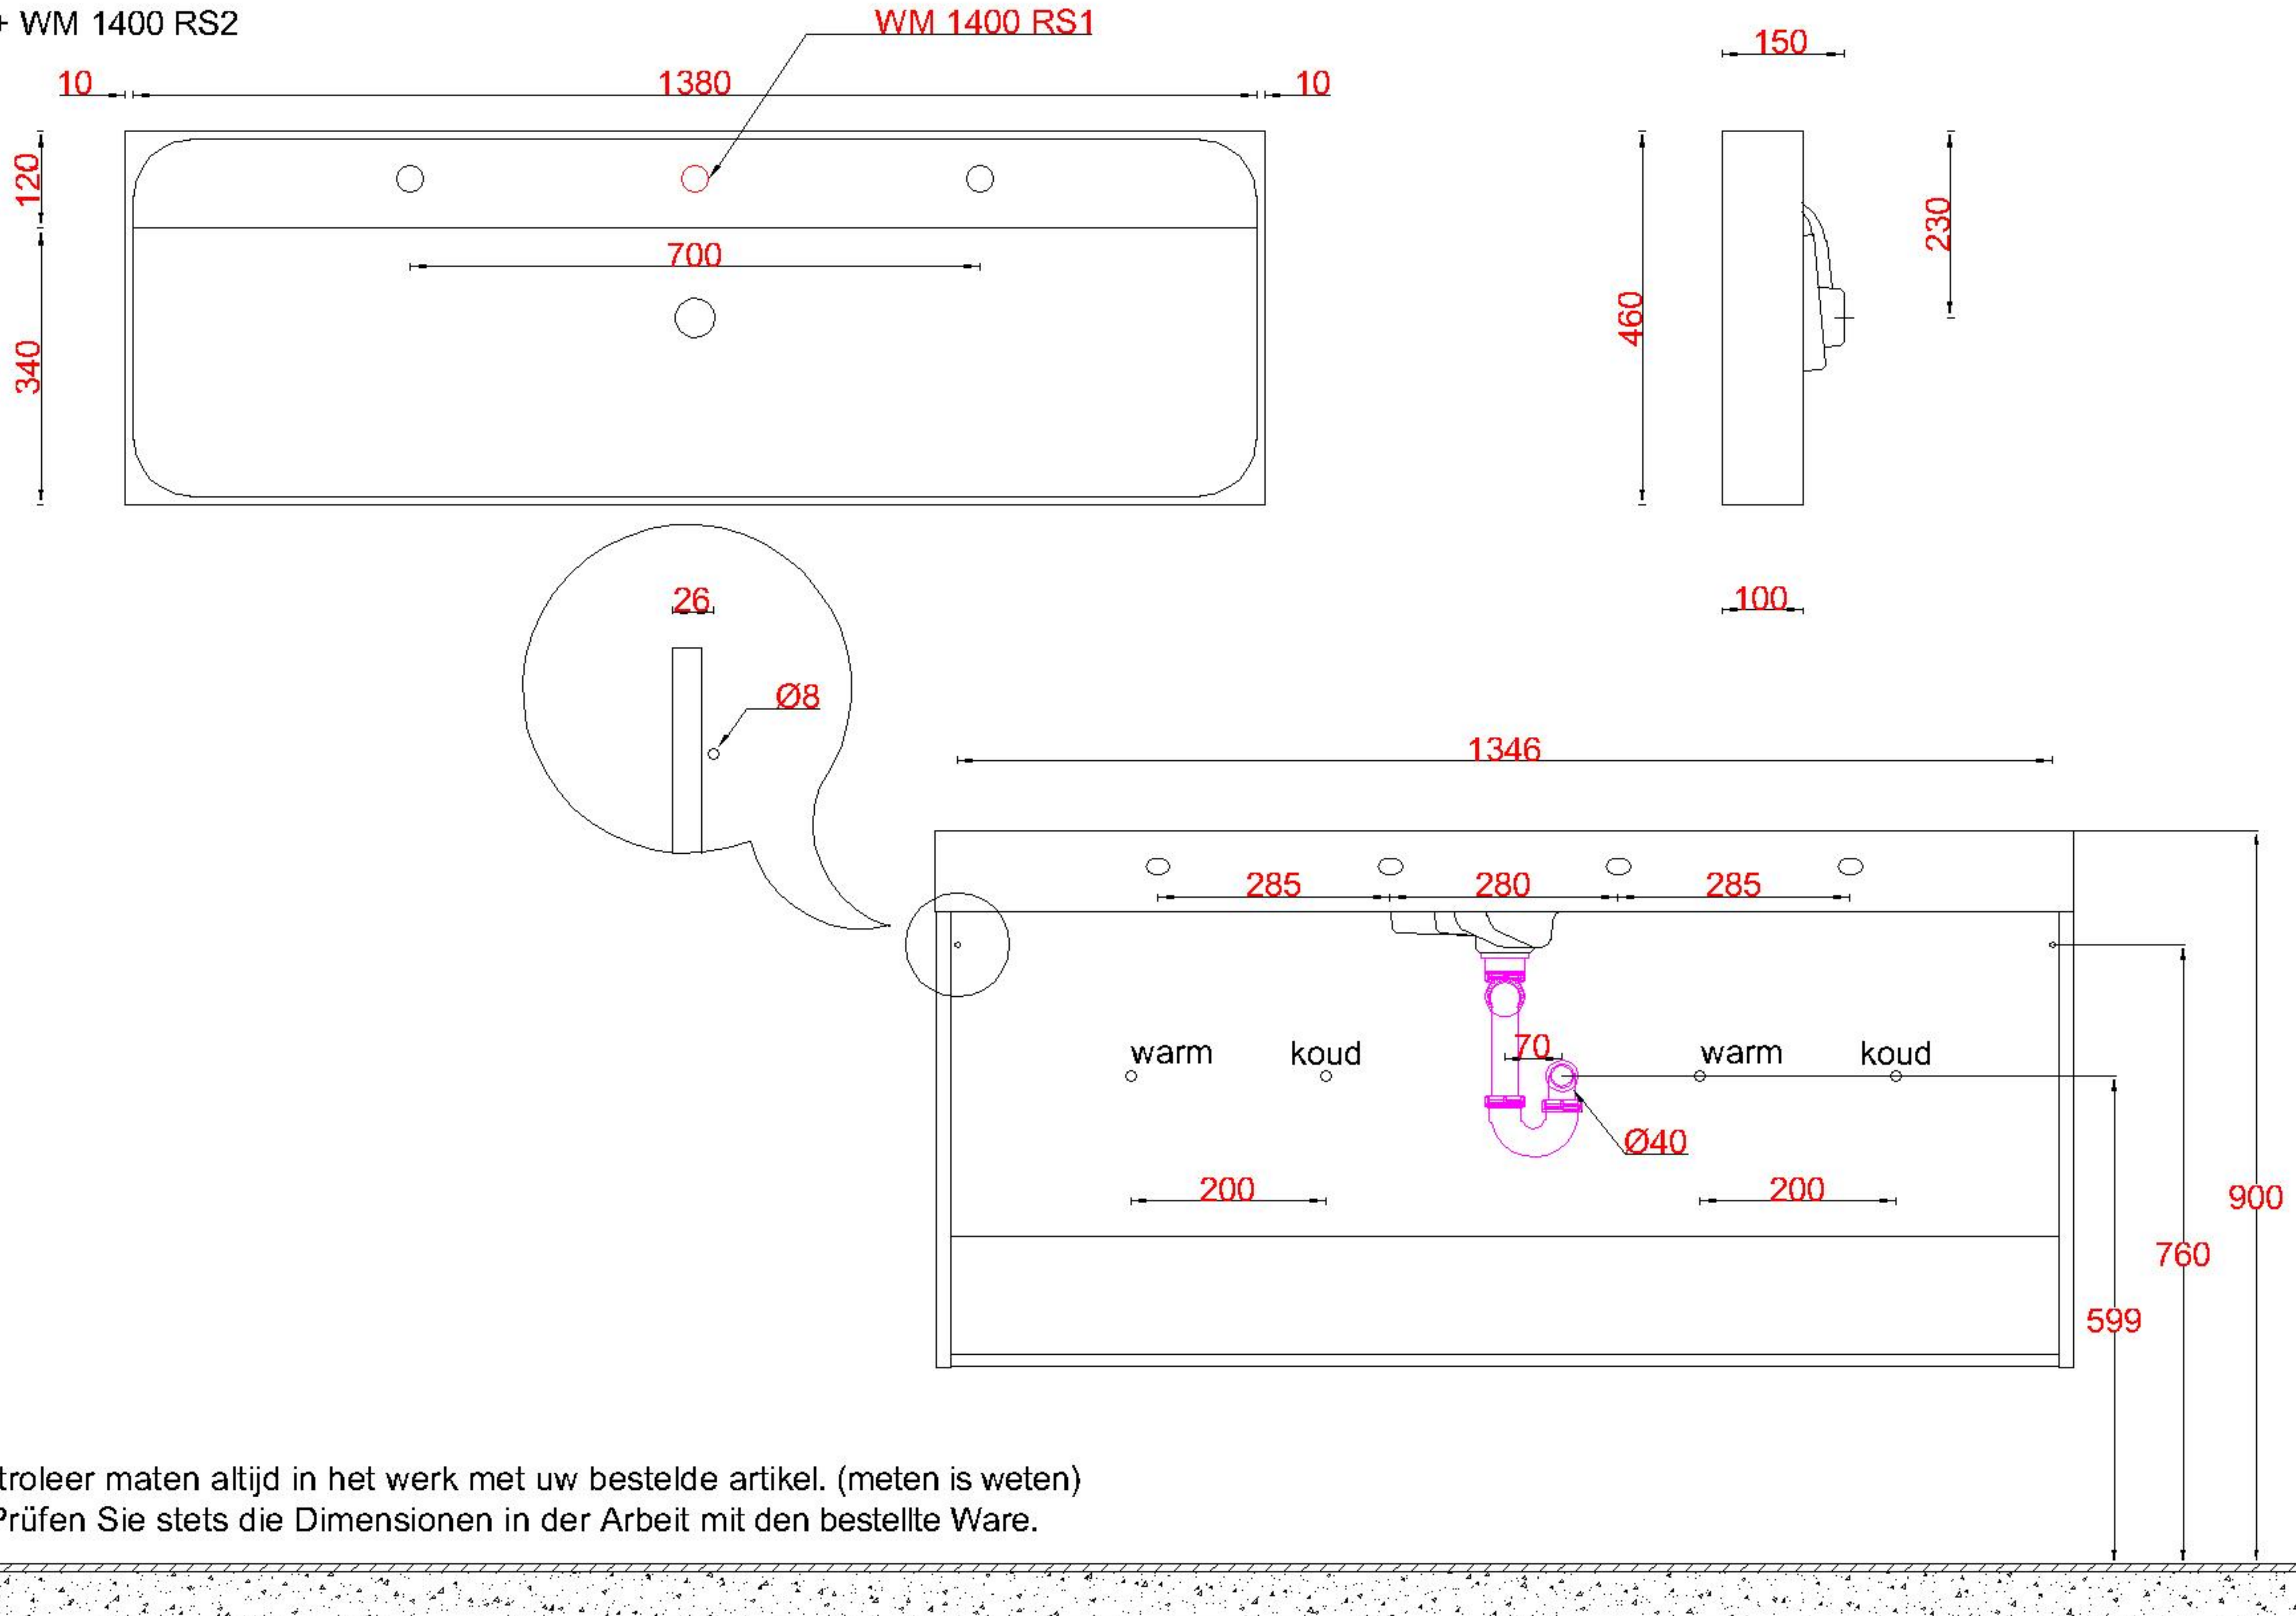

Wastafelblad

WK 1400 RI + WM 1400 RS2

LET OP: Controleer maten altijd in het werk met uw bestelde artikel. (meten is weten)

ACHTUNG: Prüfen Sie stets die Dimensionen in der Arbeit mit den bestellte Ware.