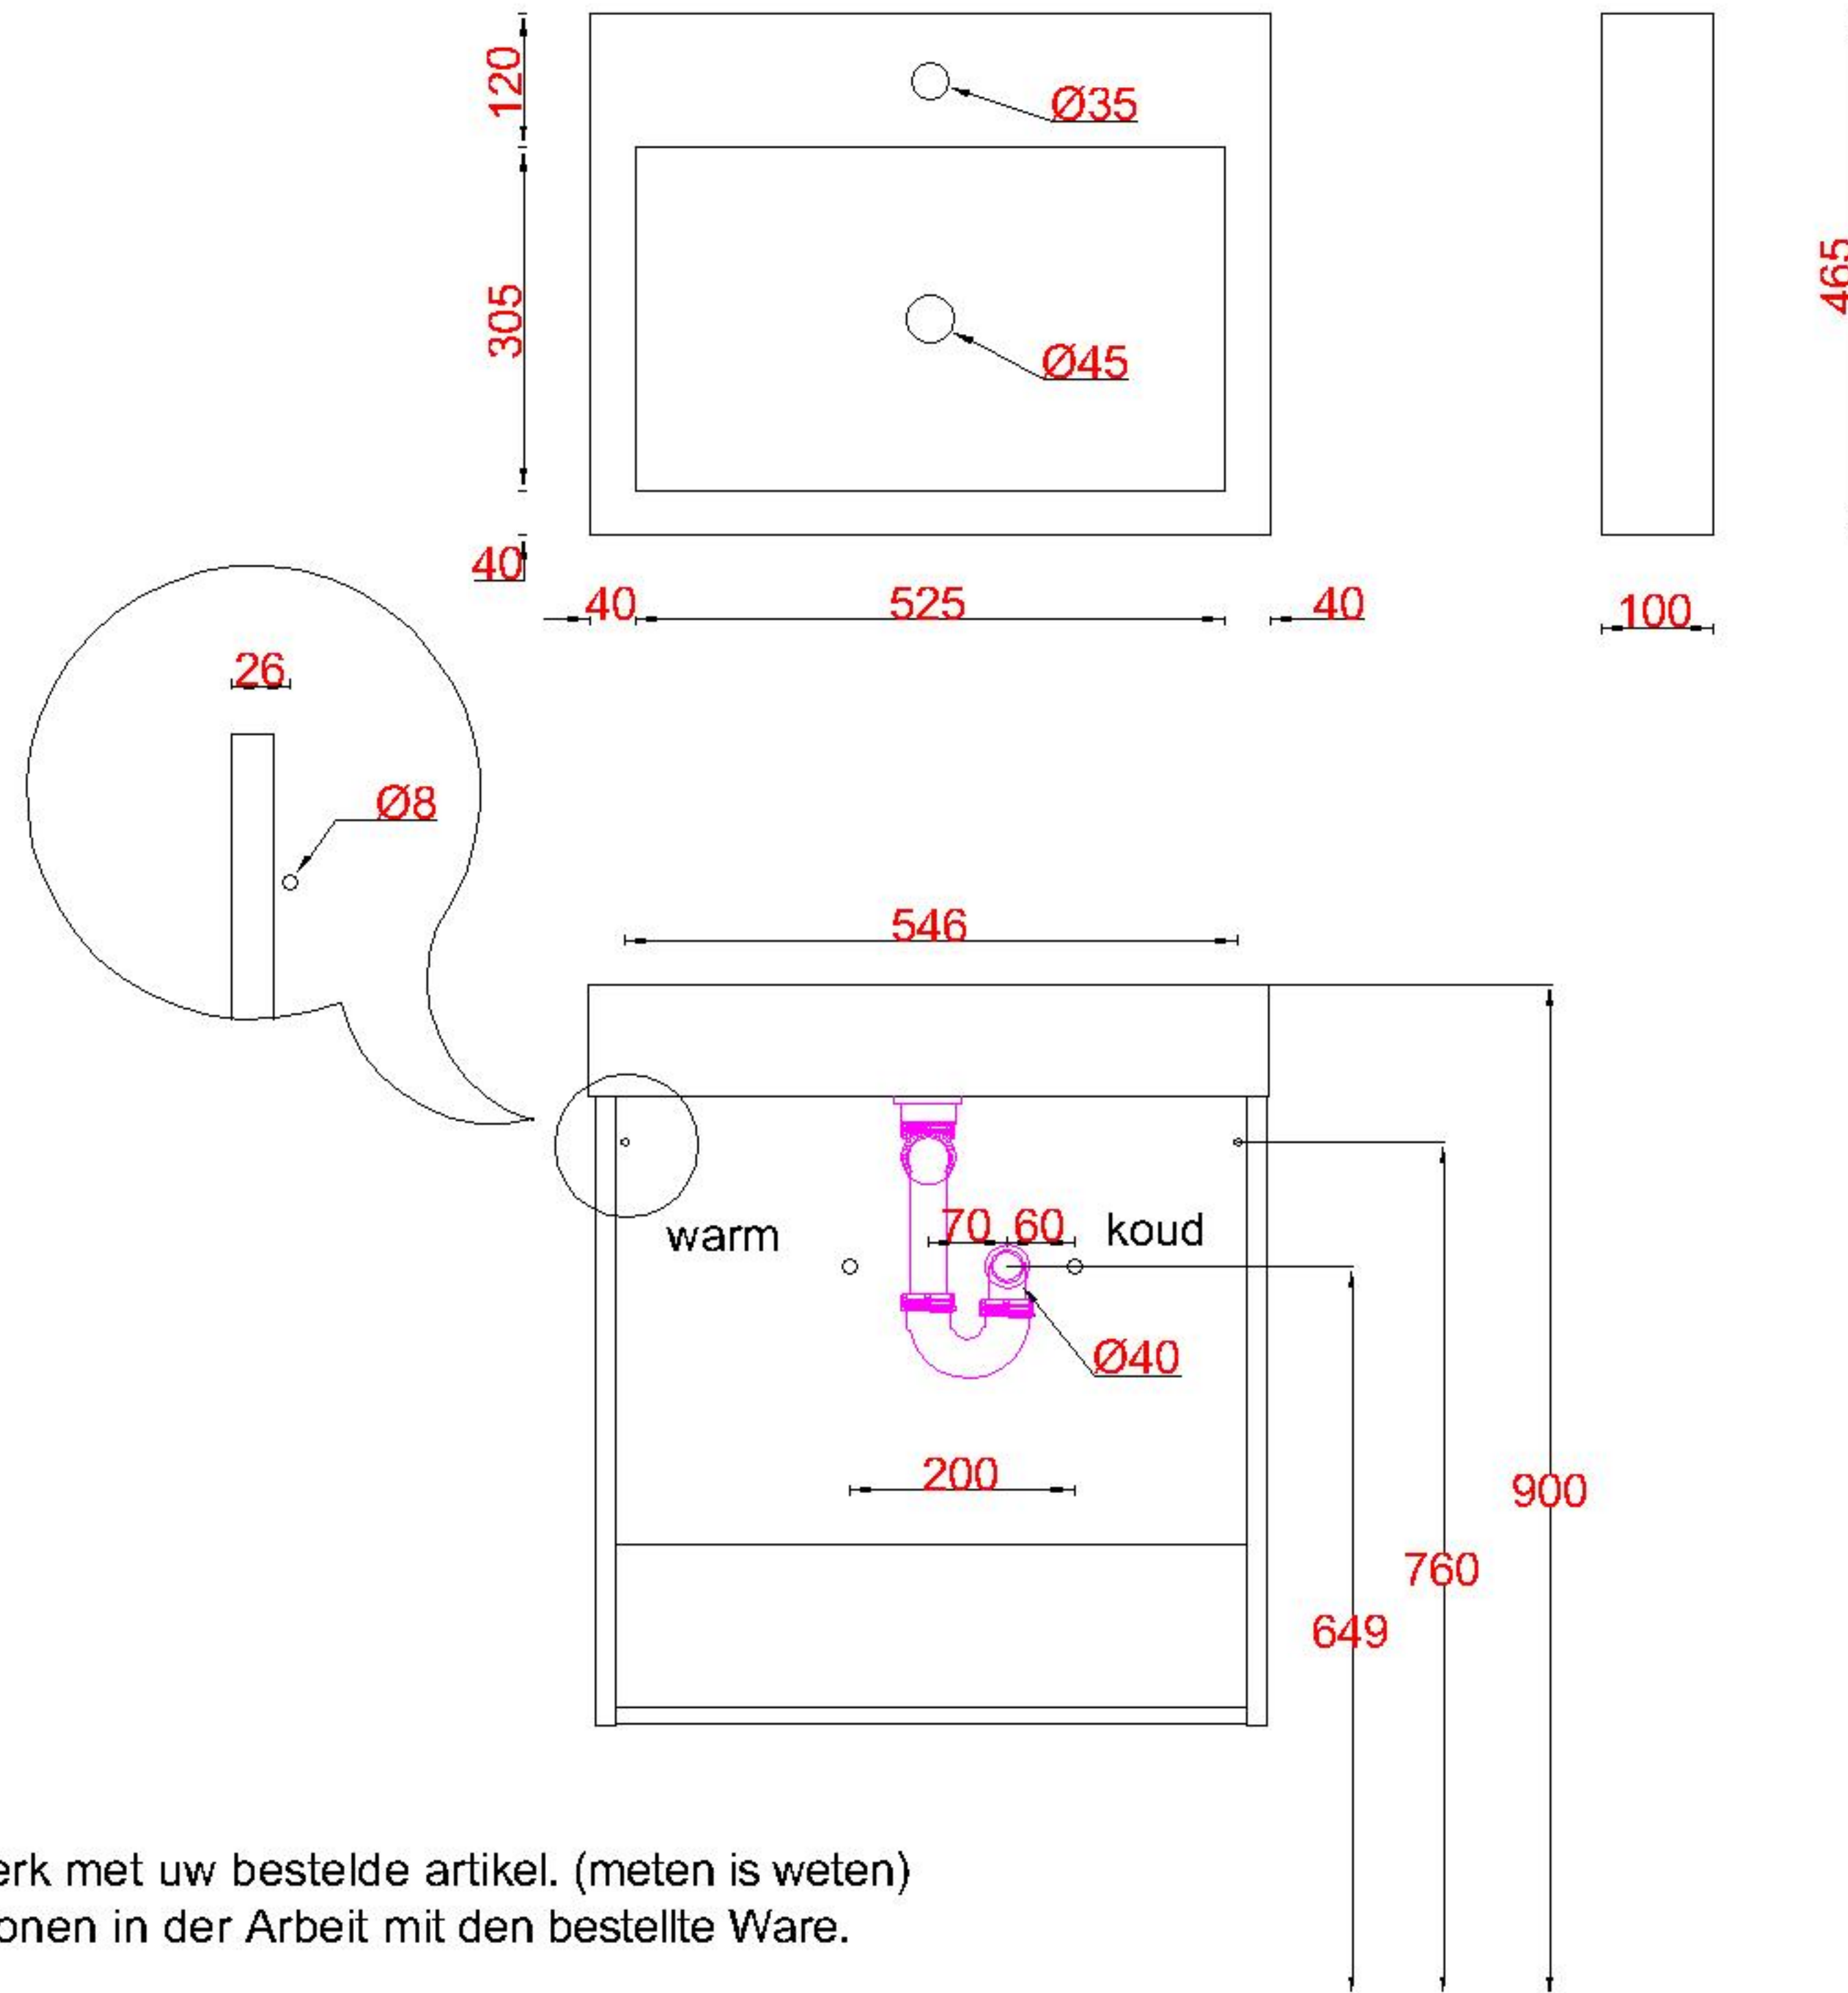

Wastafelblad

WK 600 RI + WB 600 RS1

LET OP: Controleer maten altijd in het werk met uw bestelde artikel. (meten is weten)

ACHTUNG: Prüfen Sie stets die Dimensionen in der Arbeit mit den bestellte Ware.