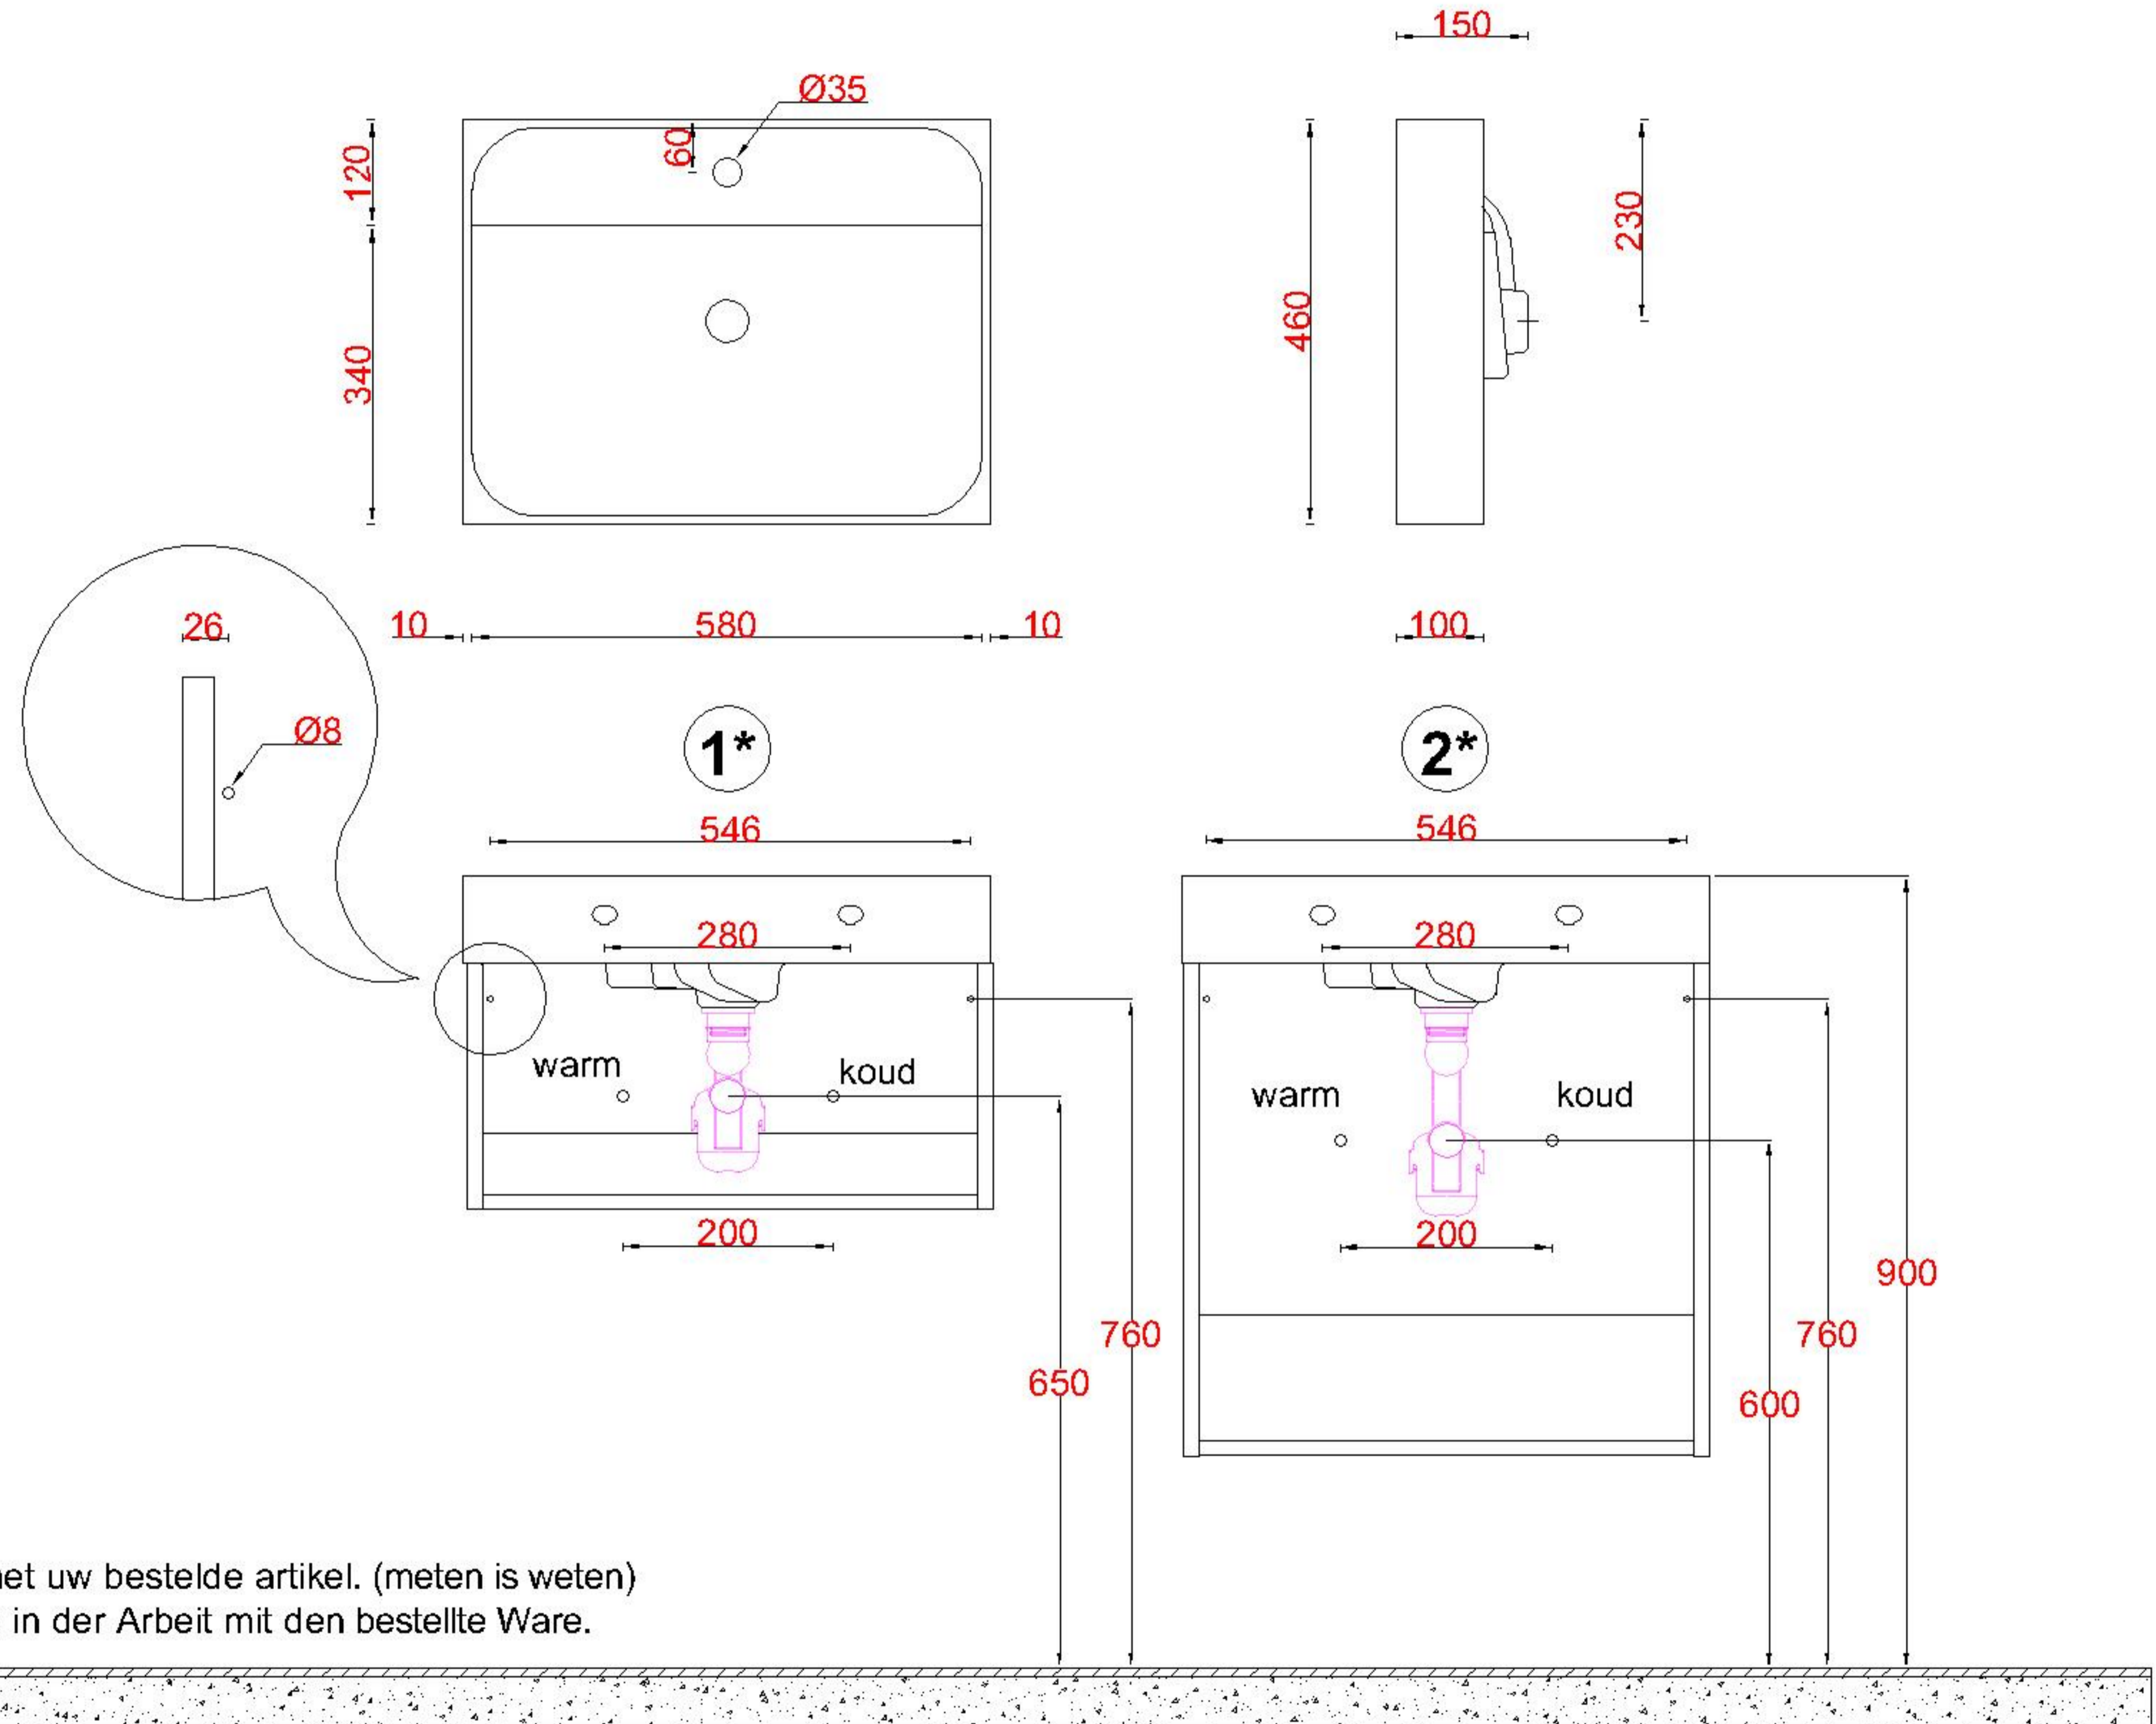

# Wastafelblad

**1\***

WK 625 RS + WM 600 RS1

**2\***

WK 625 RS + WM 600 RS1

WK 602 RS + WM 600 RS1

WK 600 RS + WM 600 RS1

WK 605 RS + WM 600 RS1

WK 665 RS + WM 600 RS1

WK 666 RS + WM 600 RS1

**LET OP:** Controleer maten altijd in het werk met uw bestelde artikel. (meten is weten)

**ACHTUNG:** Prüfen Sie stets die Dimensionen in der Arbeit mit den bestellte Ware.