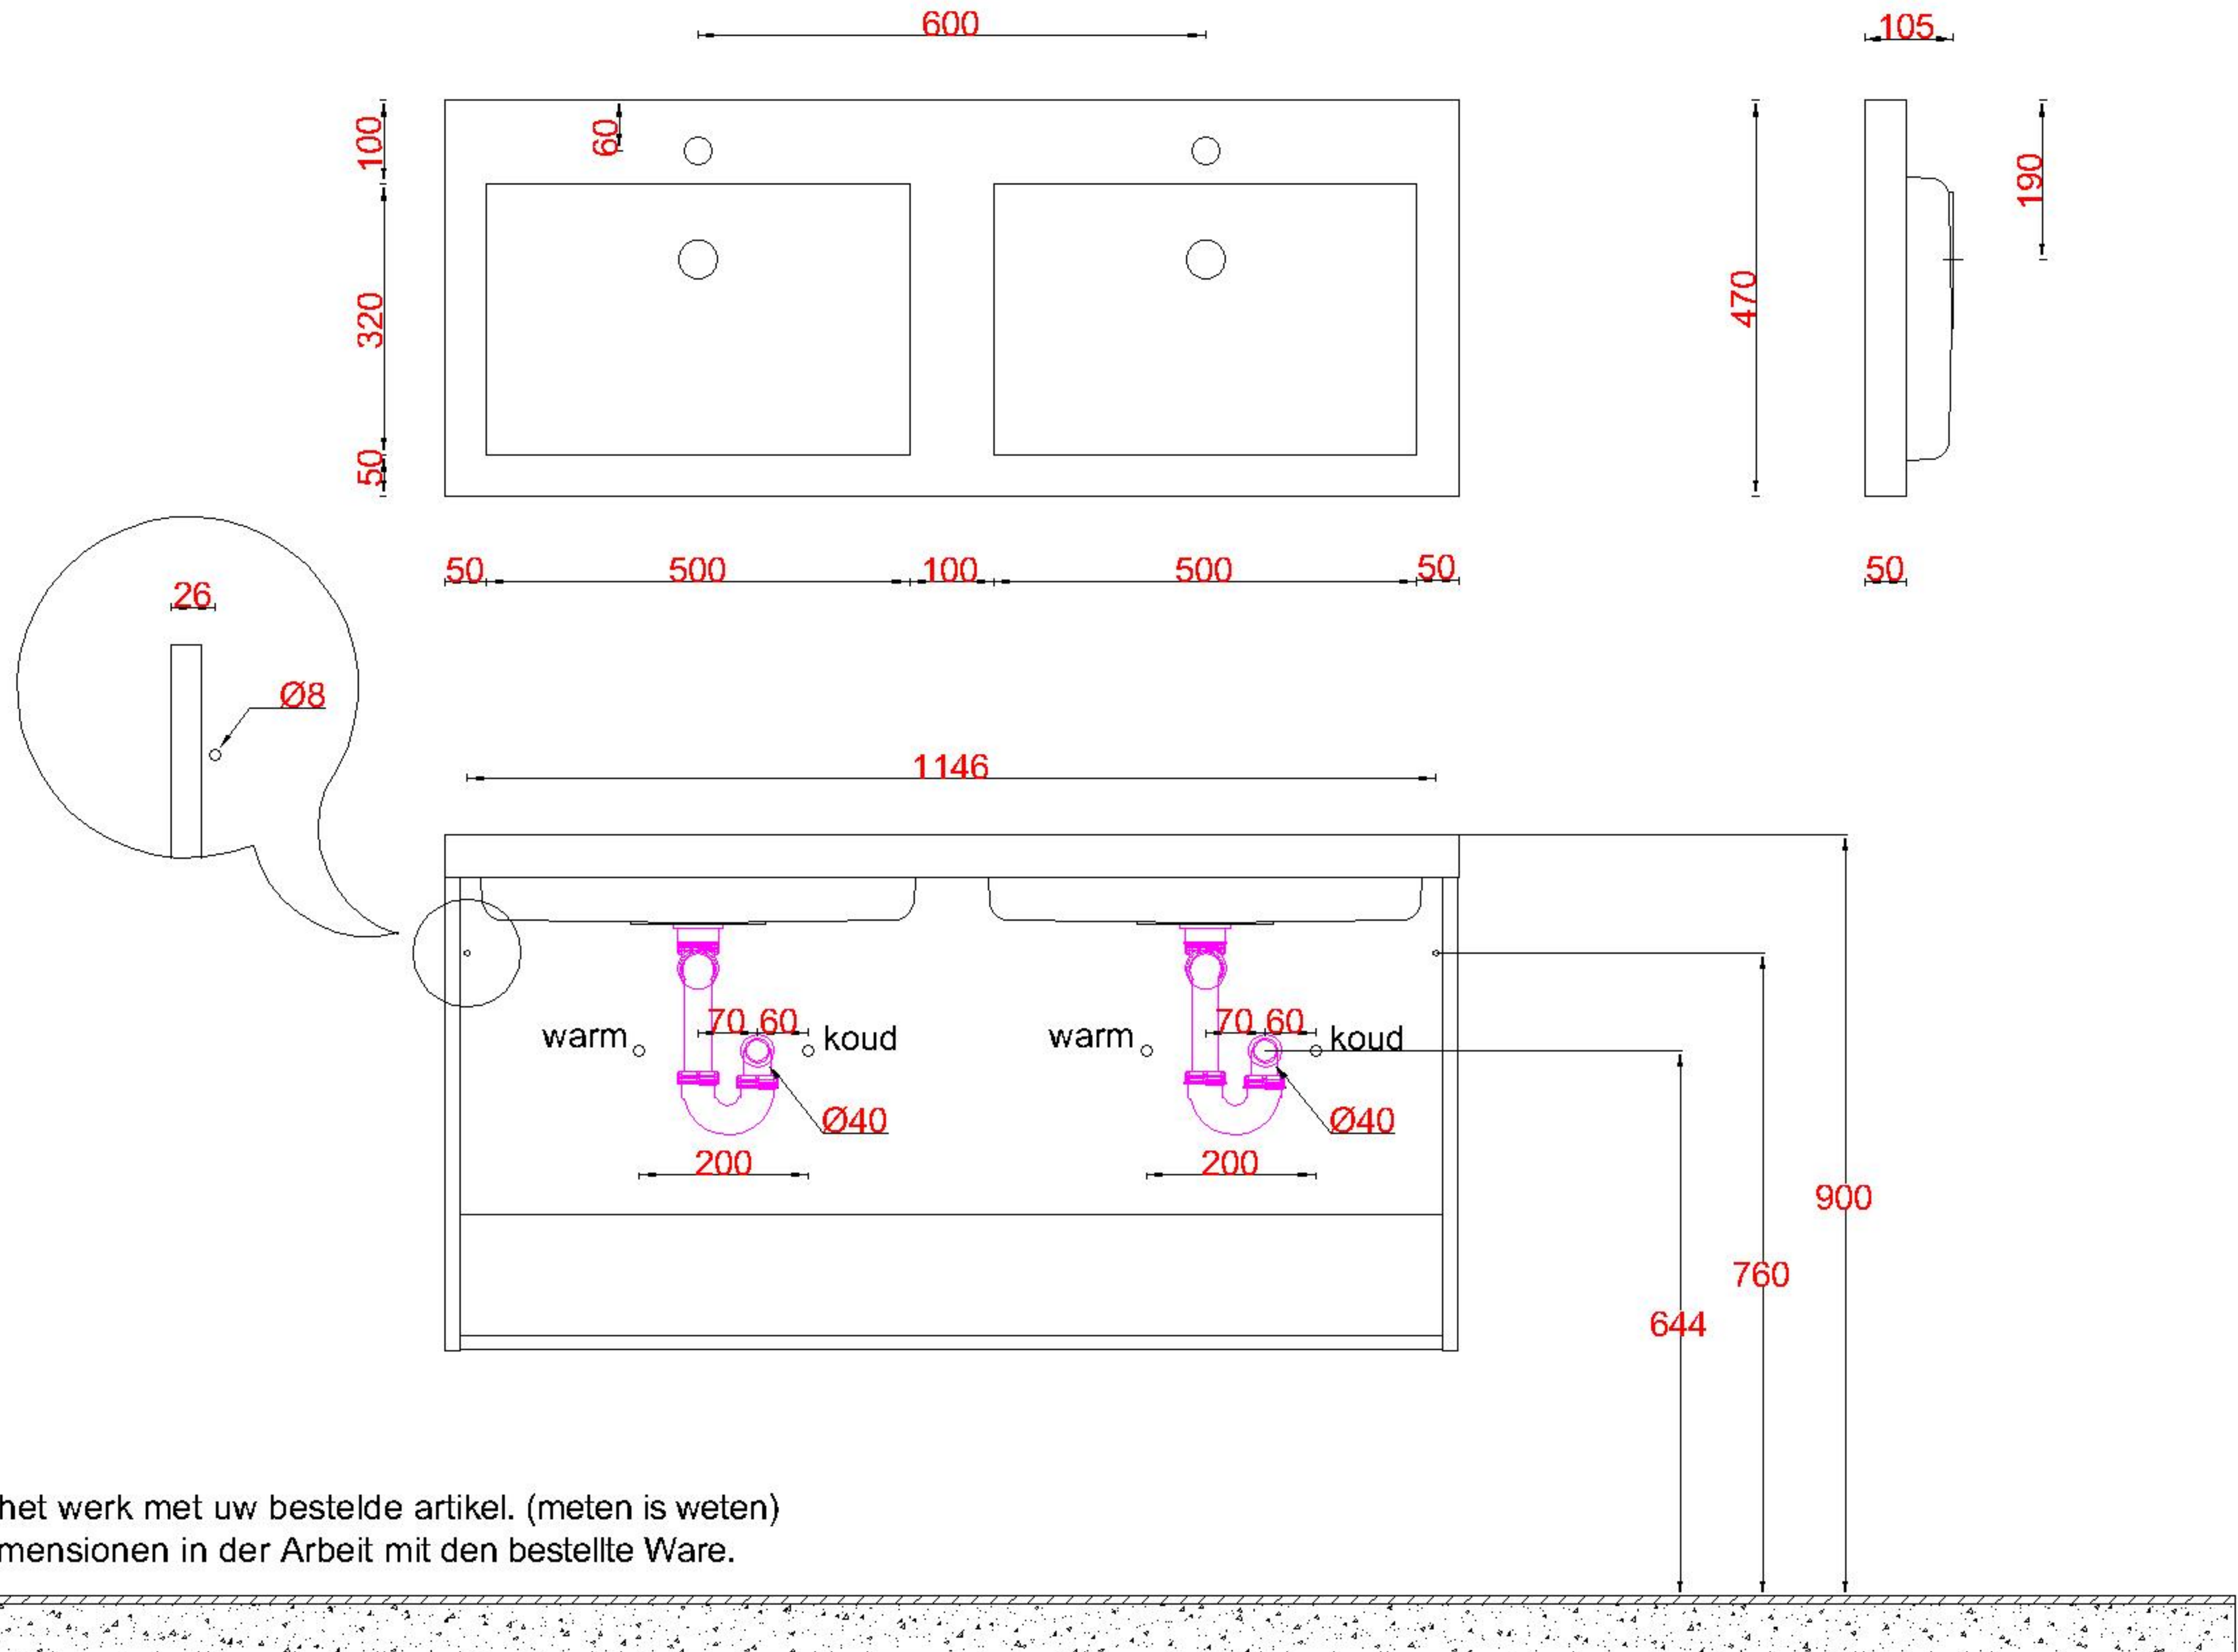

Wastafelblad

WK 1200 SE + WM 1200 SE2

LET OP: Controleer maten altijd in het werk met uw bestelde artikel. (meten is weten)

ACHTUNG: Prüfen Sie stets die Dimensionen in der Arbeit mit den bestellte Ware.