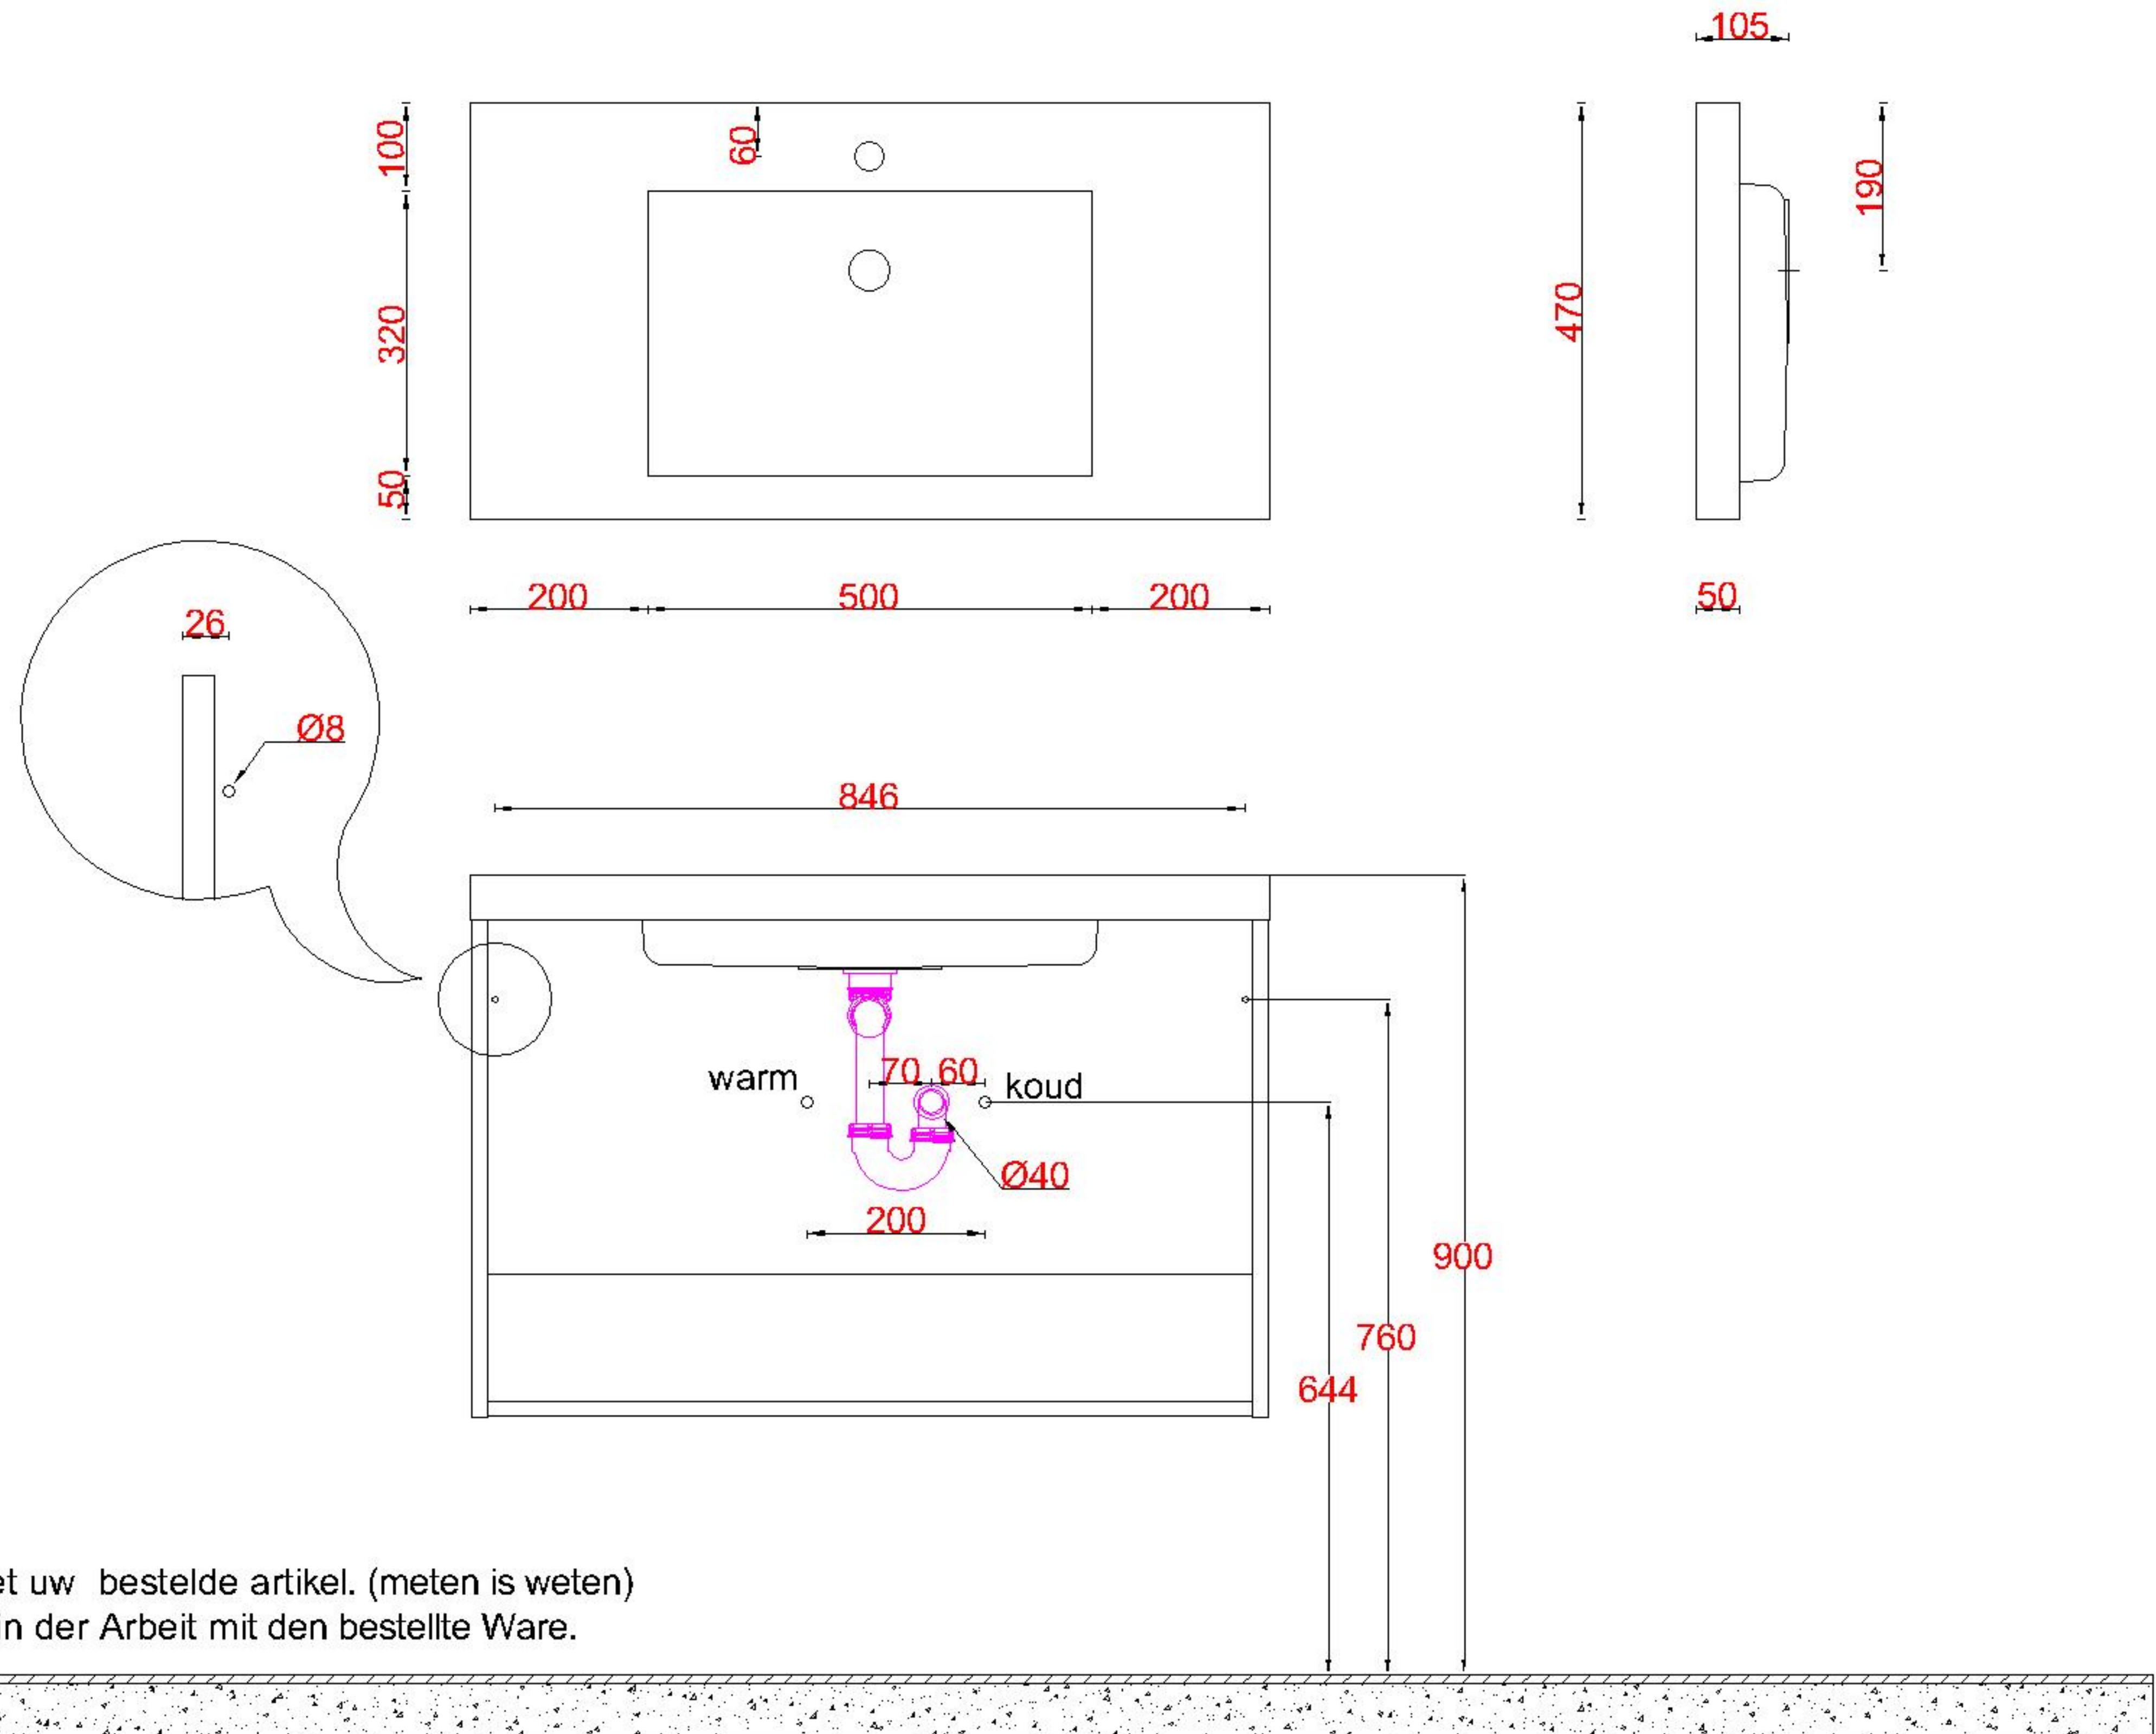

Wastafelblad

WK 900 SE + WM 900 SE1

LET OP: Controleer maten altijd in het werk met uw bestelde artikel. (meten is weten)

ACHTUNG: Prüfen Sie stets die Dimensionen in der Arbeit mit den bestellte Ware.