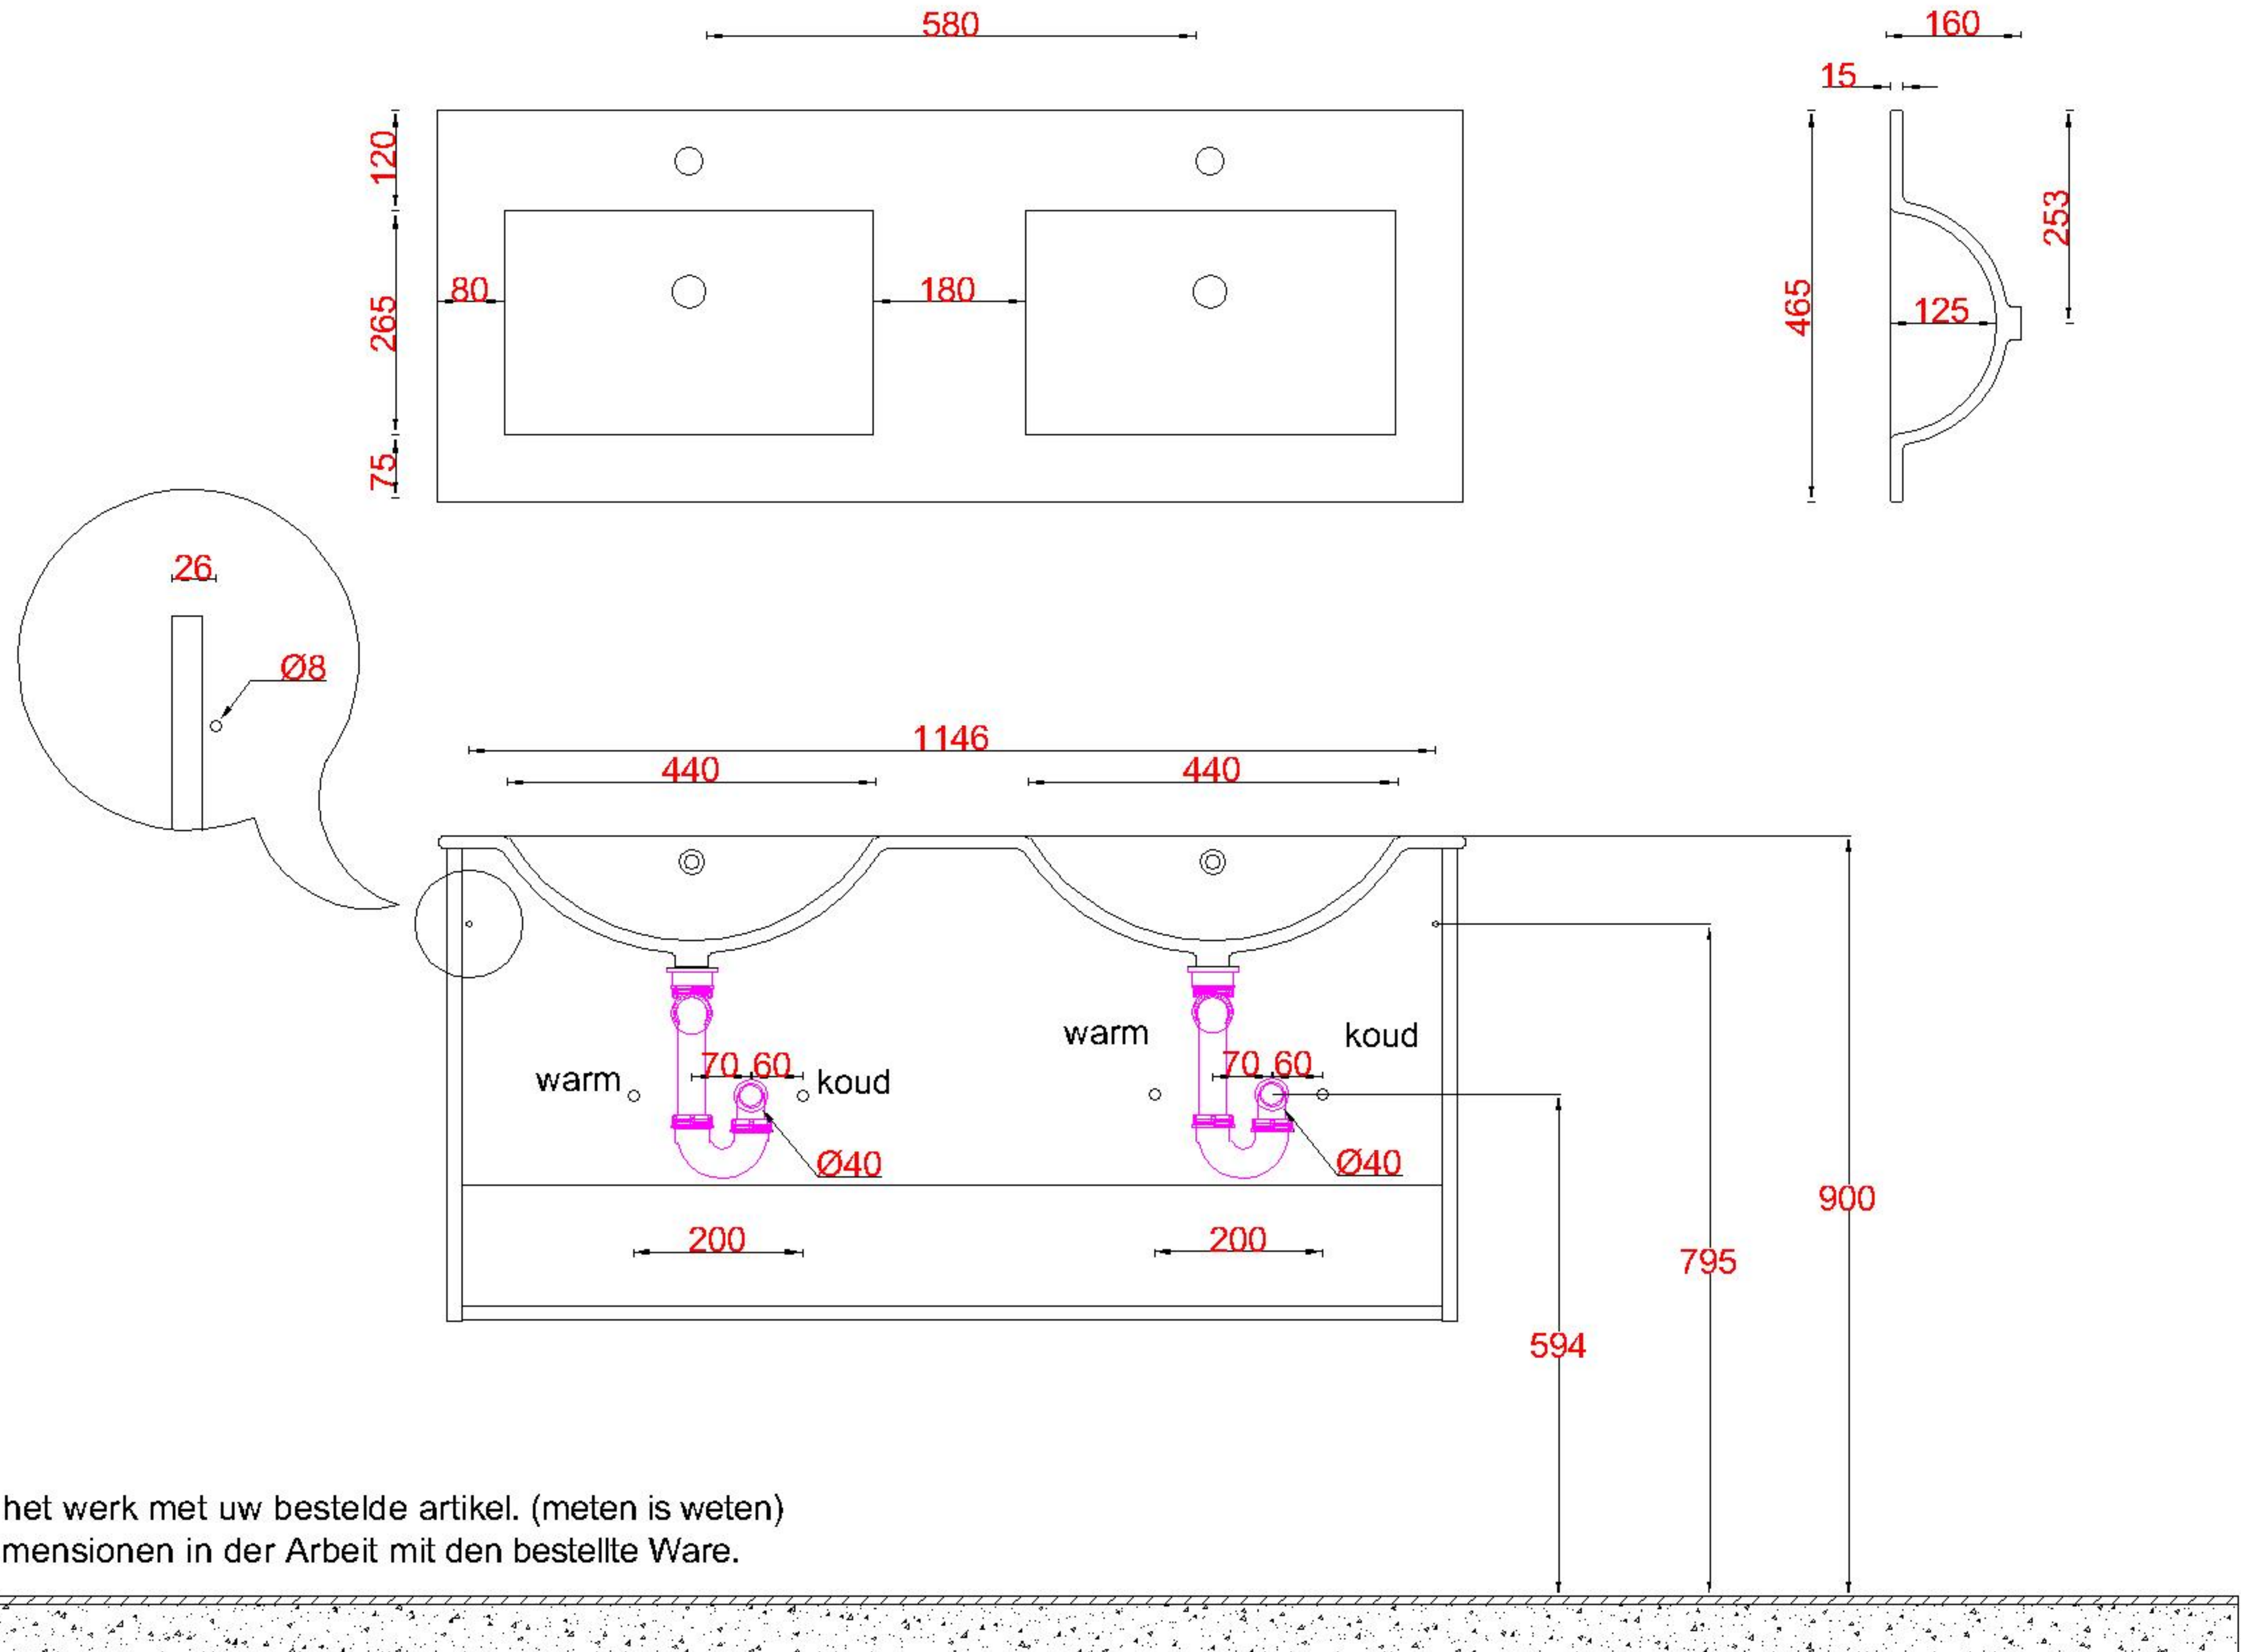

Wastafelblad

WK 1200 SL + WM 1200 SL2

LET OP: Controleer maten altijd in het werk met uw bestelde artikel. (meten is weten)

ACHTUNG: Prüfen Sie stets die Dimensionen in der Arbeit mit den bestellte Ware.