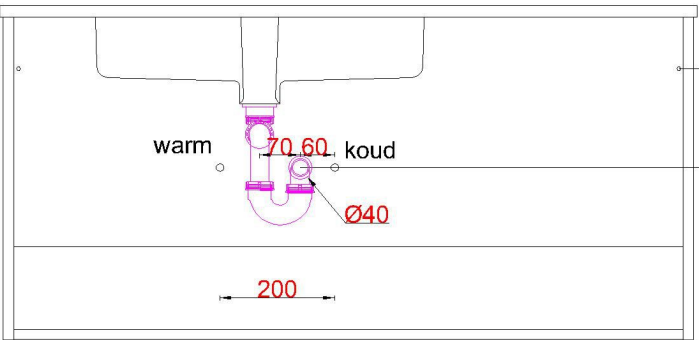

# Wastafelblad

WK 1200 TER + WM 1210 NTER1

WK 1200 TEL + WM 1210 NTEL1

**LET OP:** Controleer maten altijd in het werk met uw bestelde artikel. (meten is weten)  
**ACHTUNG:** Prüfen Sie stets die Dimensionen in der Arbeit mit den bestellte Ware.