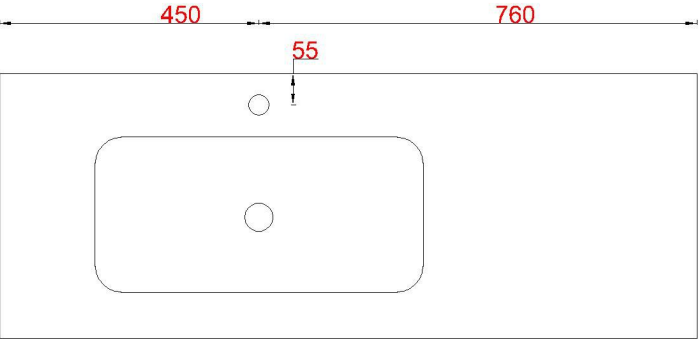

# Wastafelblad

WK 1200 TER + WM 1210 NTER1

WK 1200 TEL + WM 1210 NTEL1

**LET OP:** Controleer maten altijd in het werk met uw bestelde artikel. (meten is weten)  
**ACHTUNG:** Prüfen Sie stets die Dimensionen in der Arbeit mit den bestellte Ware.