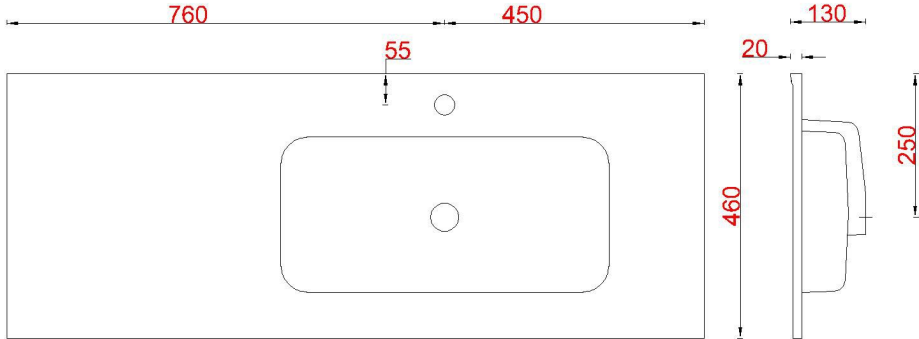

# Wastafelblad

WK 1200 TER + WM 1210 NTER1

WK 1200 TEL + WM 1210 NTEL1

**LET OP:** Controleer maten altijd in het werk met uw bestelde artikel. (meten is weten)  
**ACHTUNG:** Prüfen Sie stets die Dimensionen in der Arbeit mit den bestellte Ware.