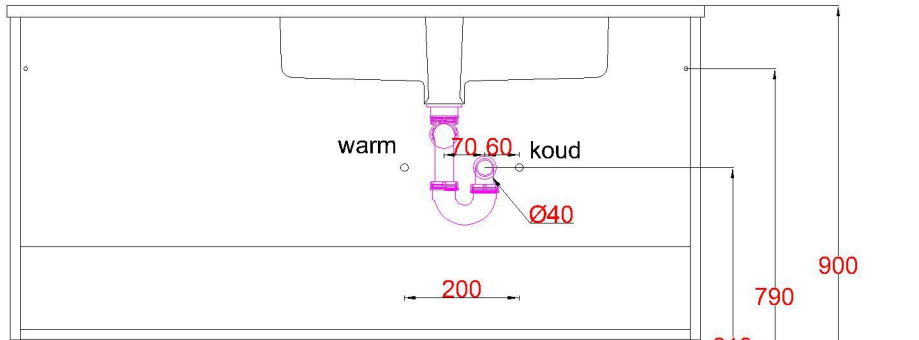

# Wastafelblad

WK 1200 TER + WM 1210 NTER1

WK 1200 TEL + WM 1210 NTEL1

**LET OP:** Controleer maten altijd in het werk met uw bestelde artikel. (meten is weten)  
**ACHTUNG:** Prüfen Sie stets die Dimensionen in der Arbeit mit den bestellte Ware.