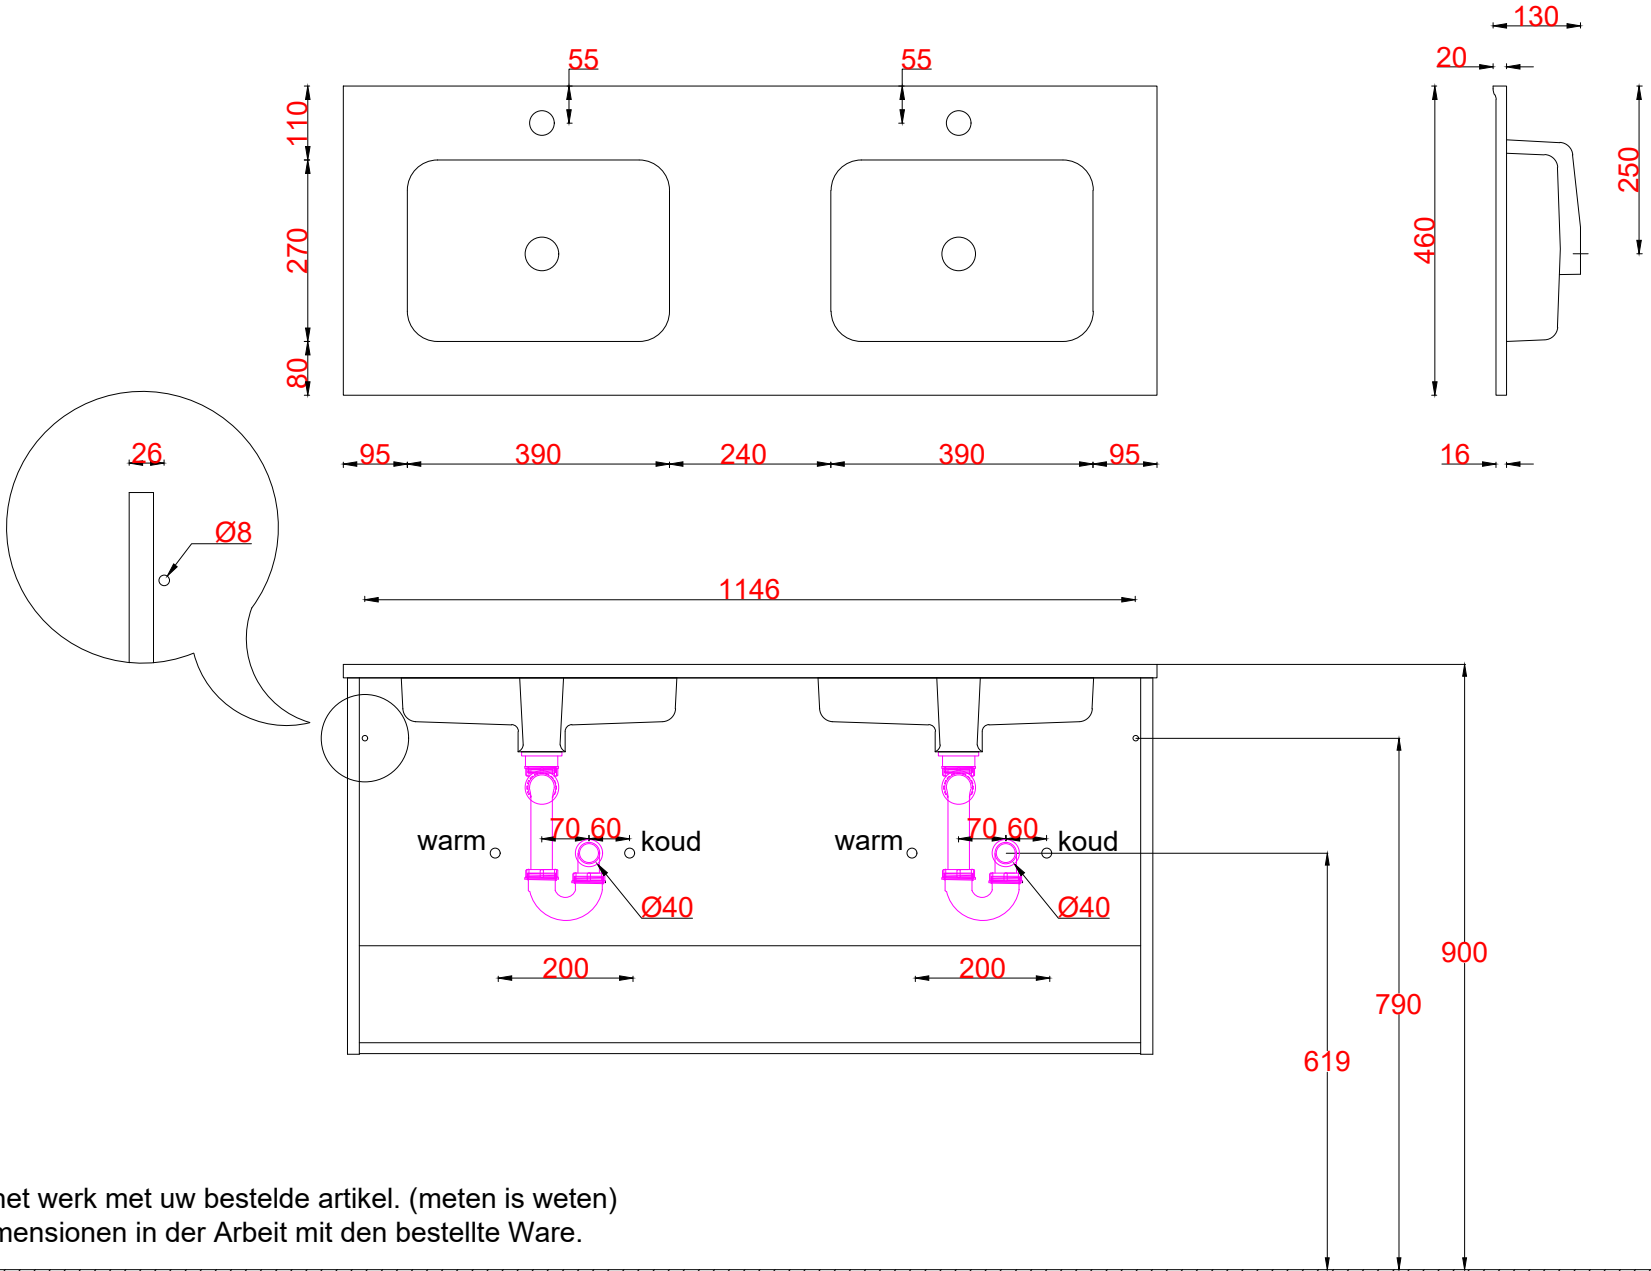

Wastafelblad

WK 1200 TE1 + WM 1212 NTE2

LET OP: Controleer maten altijd in het werk met uw bestelde artikel. (meten is weten)
ACHTUNG: Prüfen Sie stets die Dimensionen in der Arbeit mit den bestellte Ware.