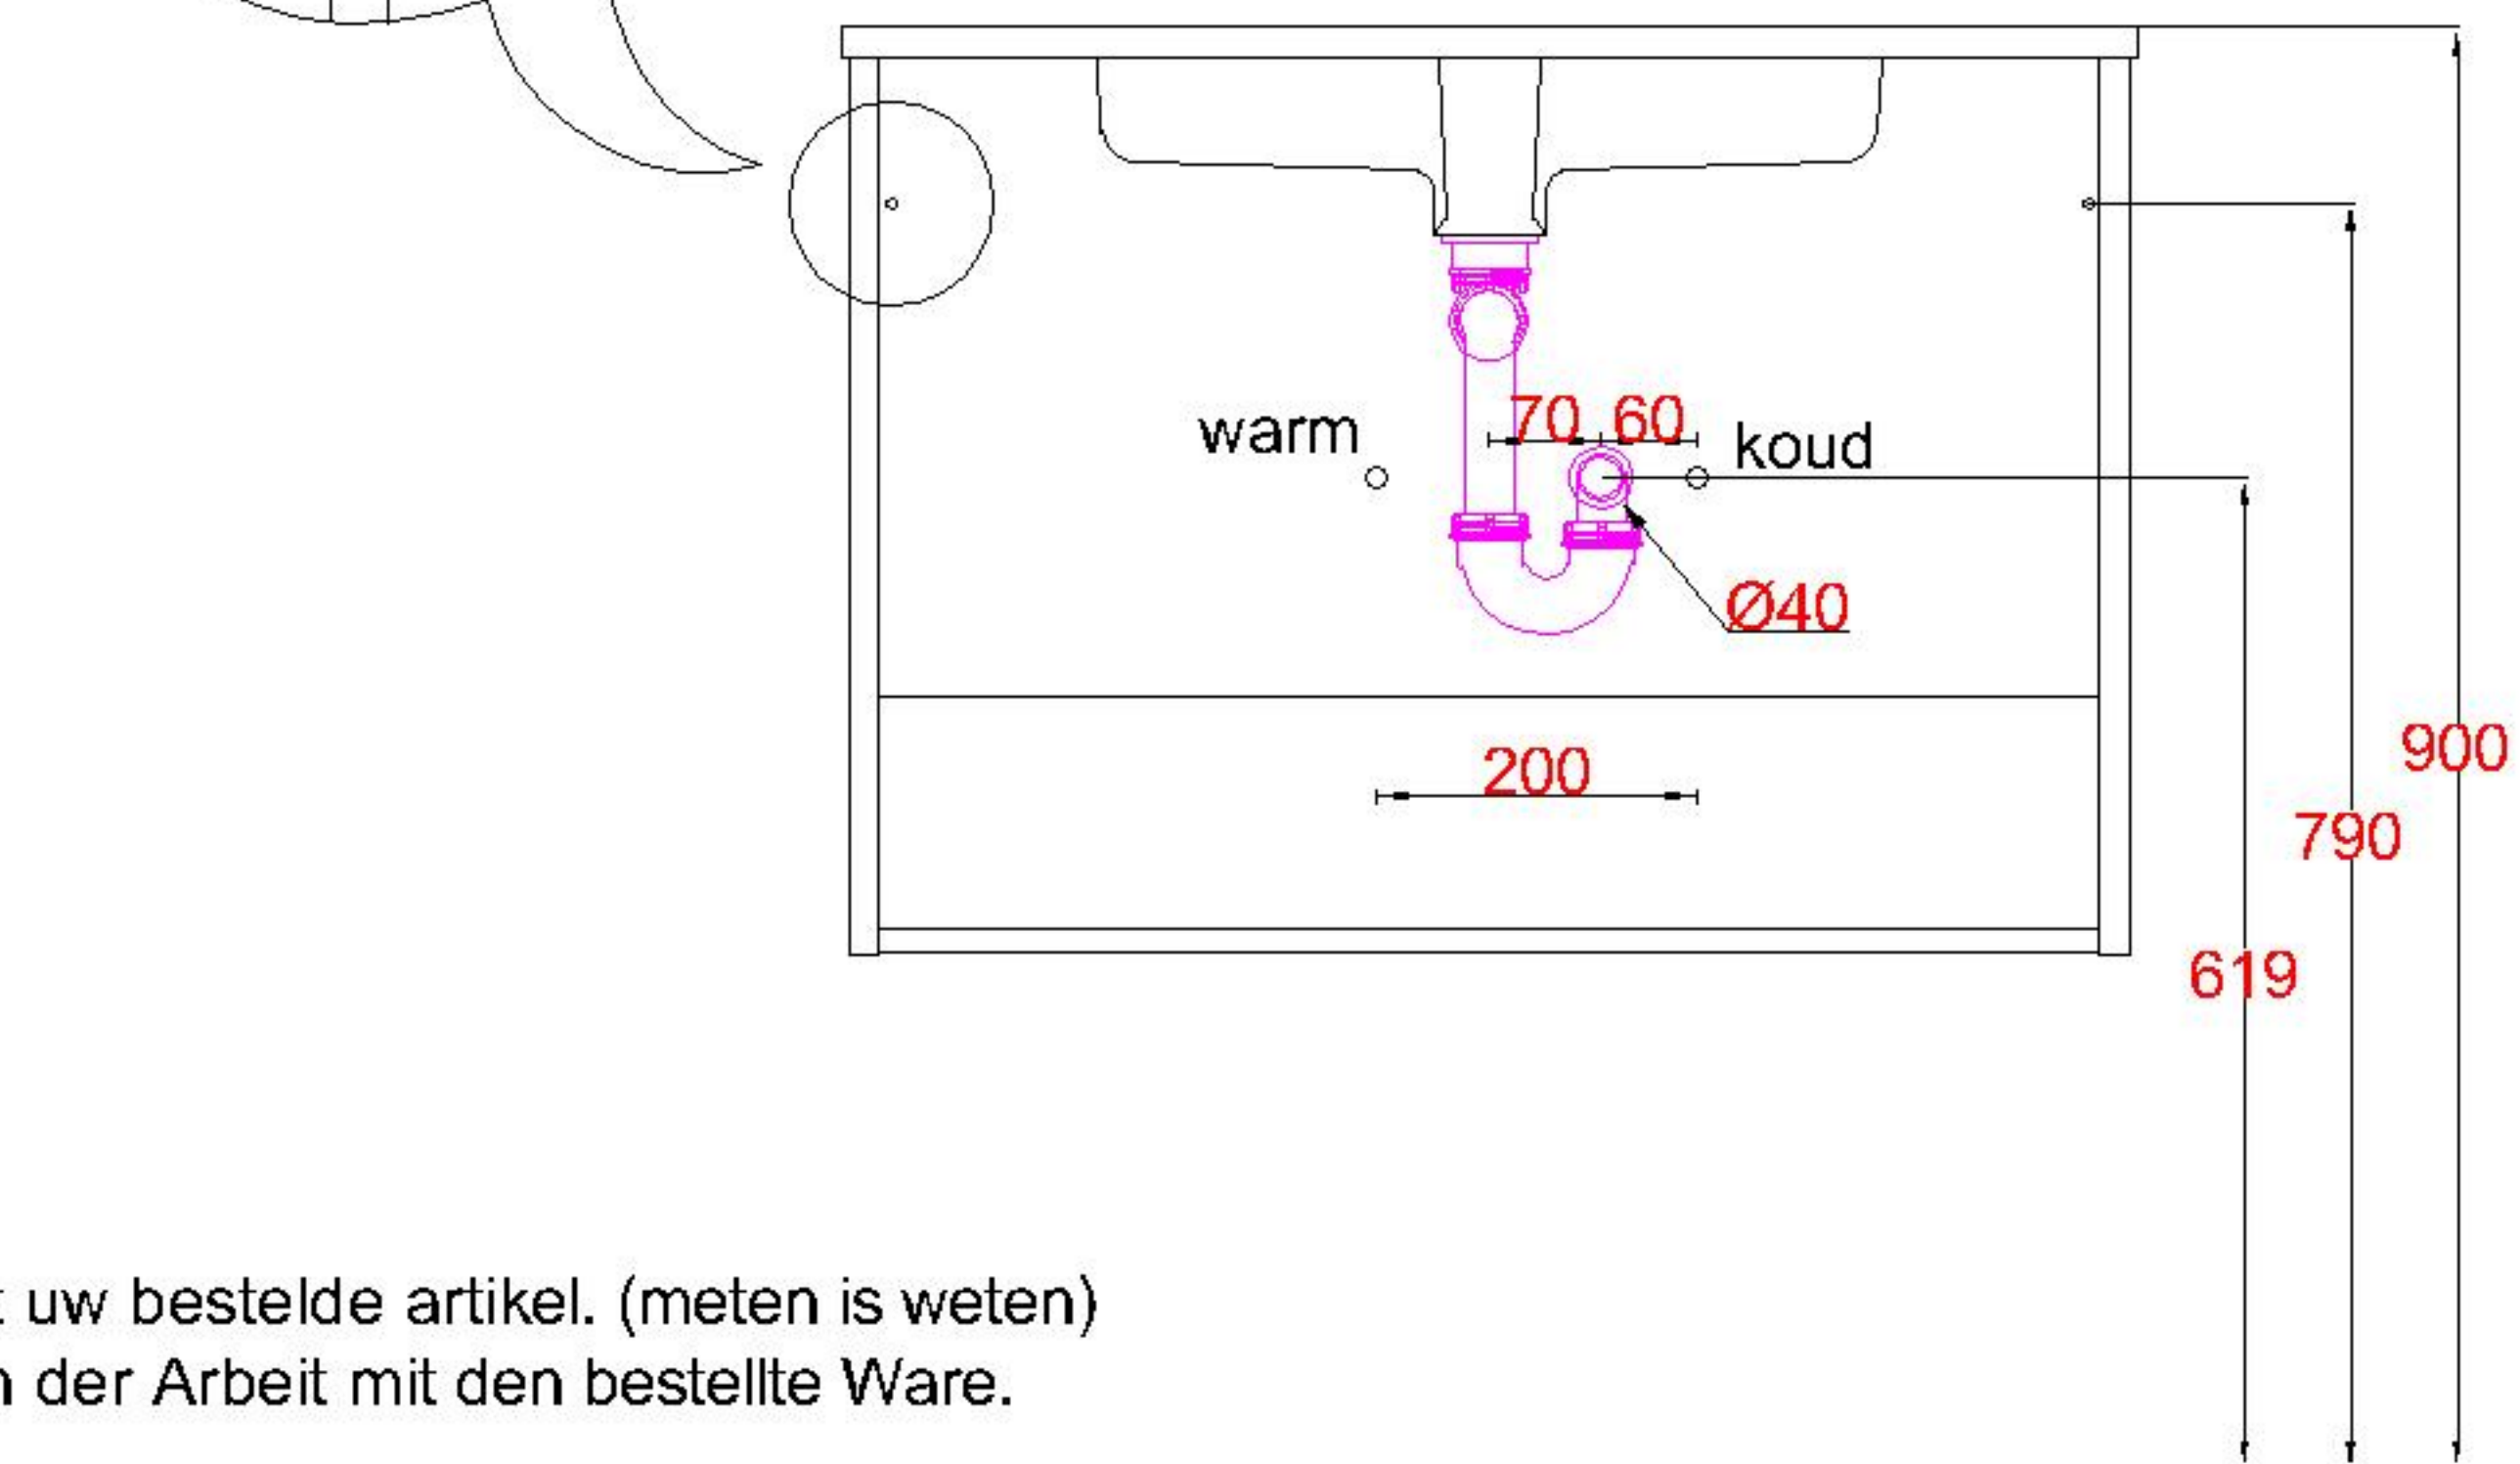

Wastafelblad

WK 800 TE + WM 810 TE1

LET OP: Controleer maten altijd in het werk met uw bestelde artikel. (meten is weten)

ACHTUNG: Prüfen Sie stets die Dimensionen in der Arbeit mit den bestellte Ware.