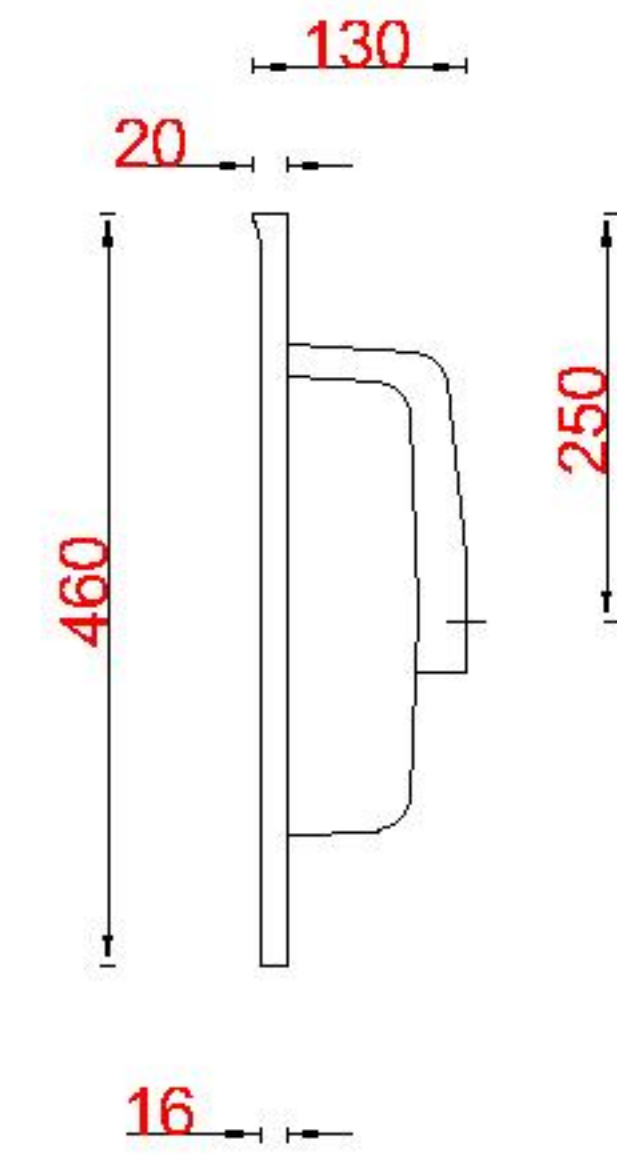

Wastafelblad

WK 800 TE + WM 810 TE1

LET OP: Controleer maten altijd in het werk met uw bestelde artikel. (meten is weten)

ACHTUNG: Prüfen Sie stets die Dimensionen in der Arbeit mit den bestellte Ware.