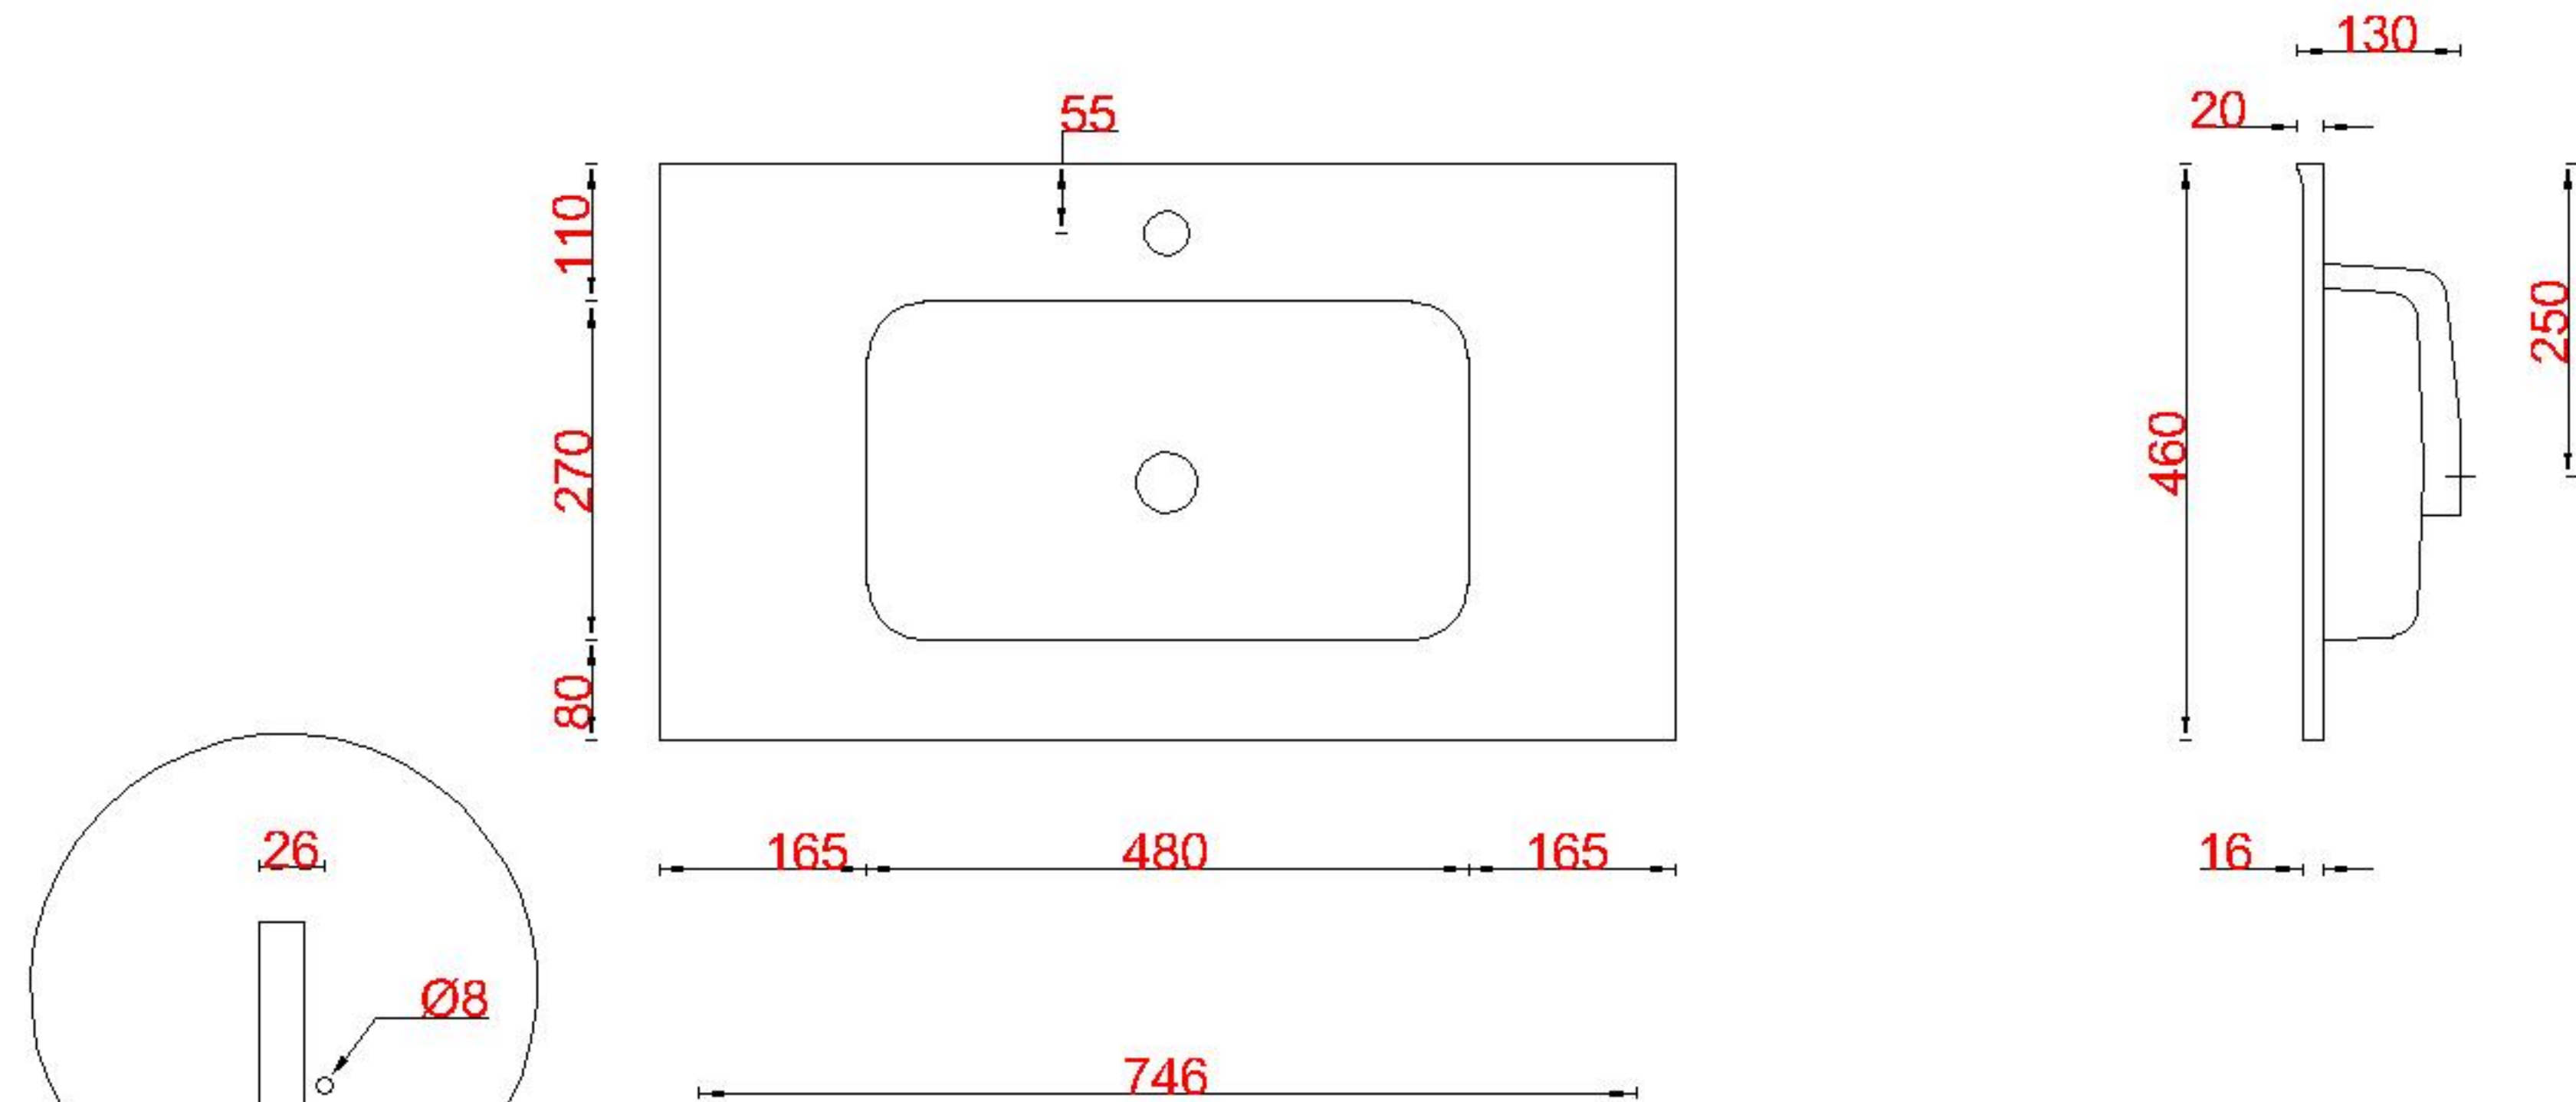

Wastafelblad

WK 800 TE + WM 810 TE1

LET OP: Controleer maten altijd in het werk met uw bestelde artikel. (meten is weten)

ACHTUNG: Prüfen Sie stets die Dimensionen in der Arbeit mit den bestellte Ware.