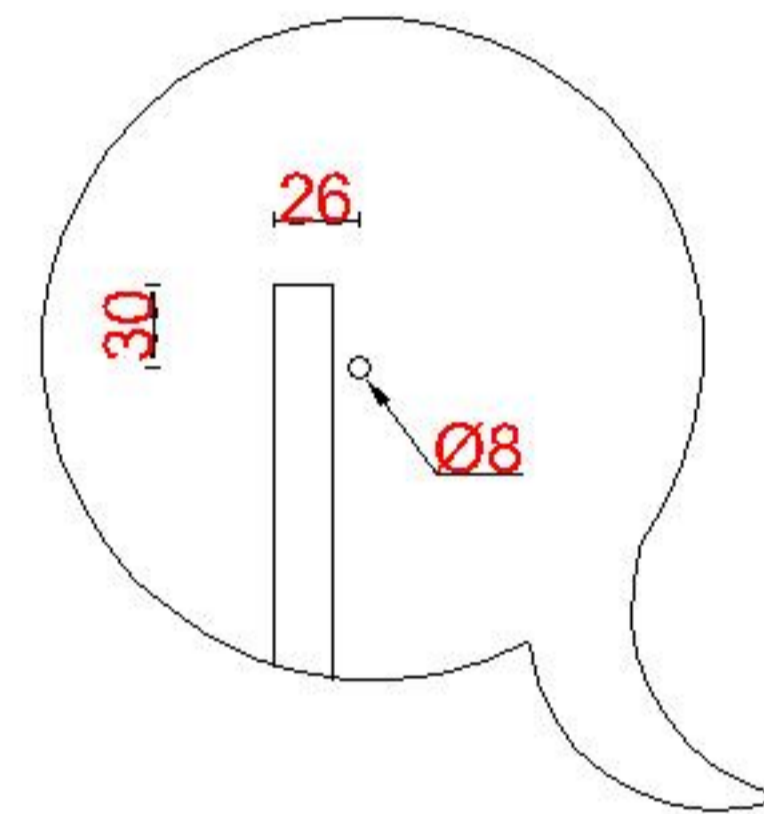

Wastafelblad

WB 400 TM1 + WK 425 TML/R

LET OP: Controleer maten altijd in het werk met uw bestelde artikel. (meten is weten)

ACHTUNG: Prüfen Sie stets die Dimensionen in der Arbeit mit den bestellte Ware.