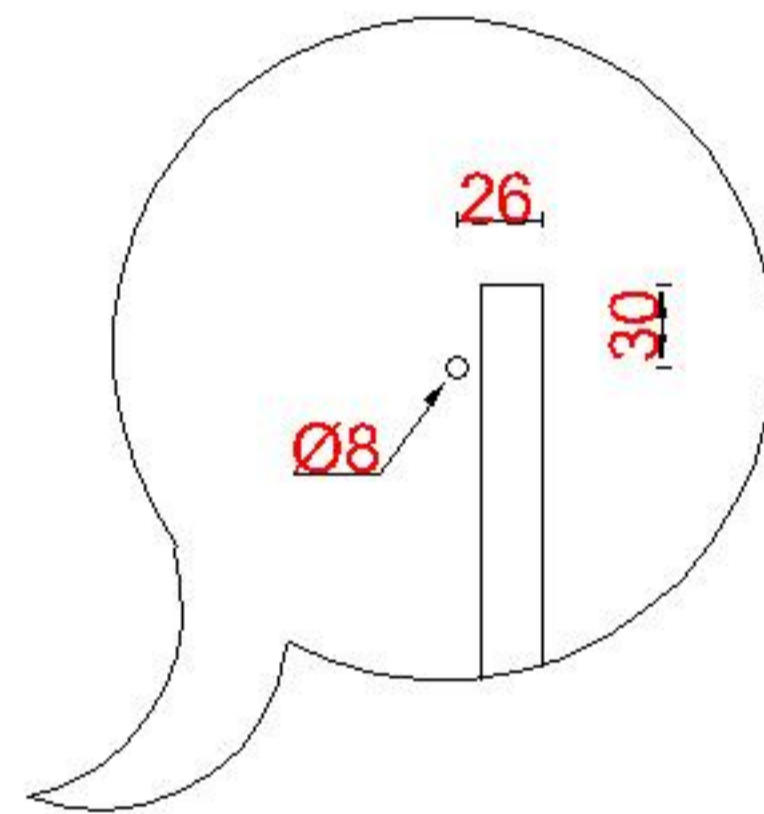

Wastafelblad

WB 400 TM1 + WK 425 TML/R

LET OP: Controleer maten altijd in het werk met uw bestelde artikel. (meten is weten)

ACHTUNG: Prüfen Sie stets die Dimensionen in der Arbeit mit den bestellte Ware.