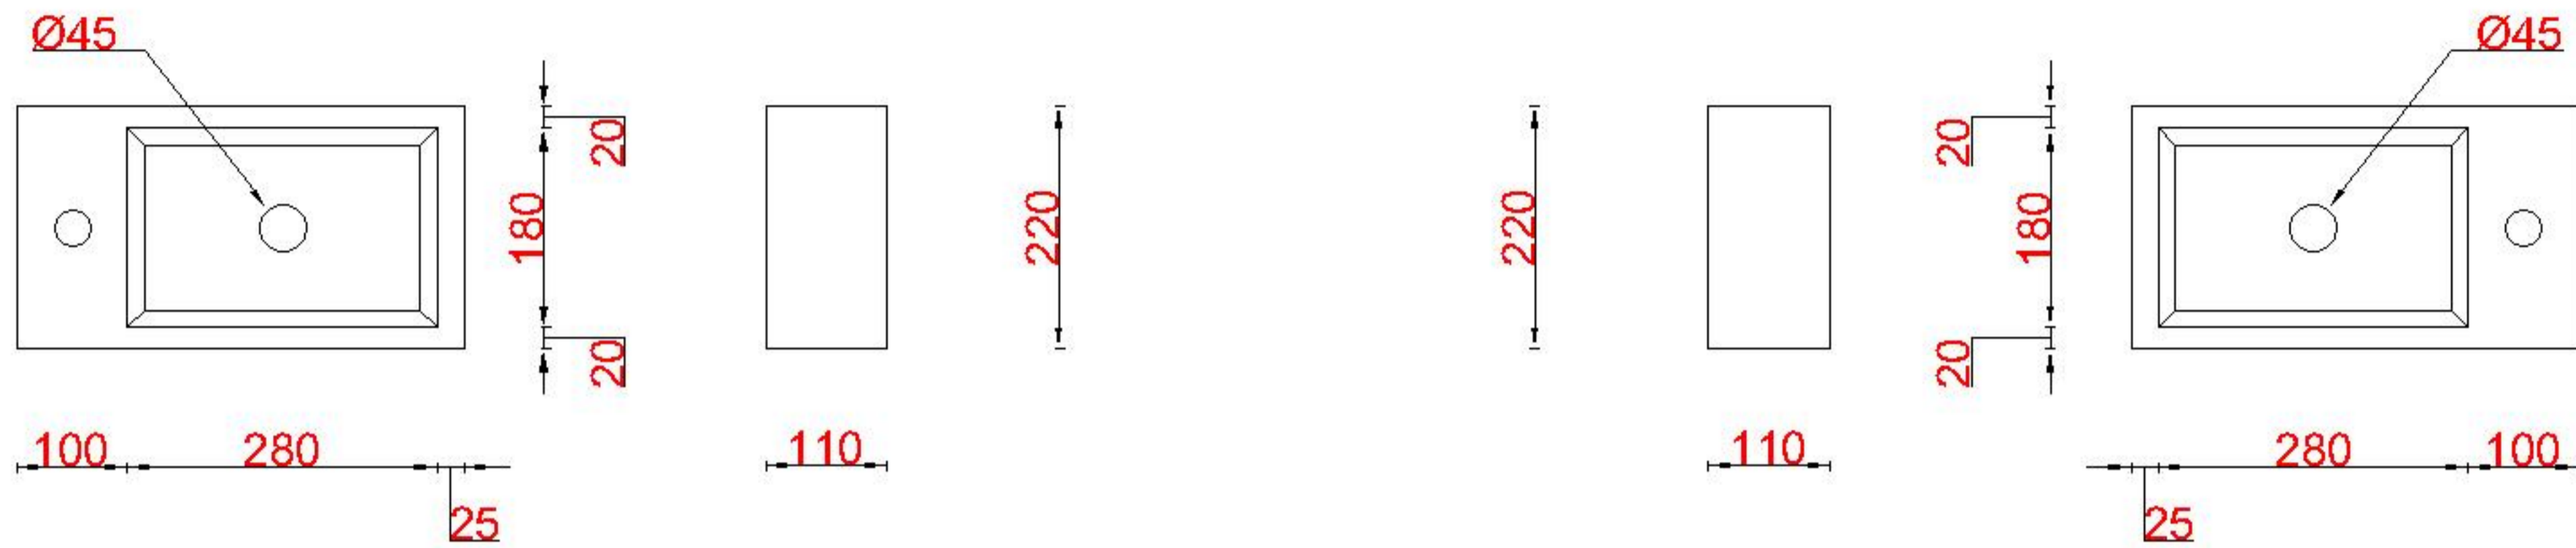

Wastafelblad

WB 400 TM1 + WK 425 TML/R

LET OP: Controleer maten altijd in het werk met uw bestelde artikel. (meten is weten)

ACHTUNG: Prüfen Sie stets die Dimensionen in der Arbeit mit den bestellte Ware.