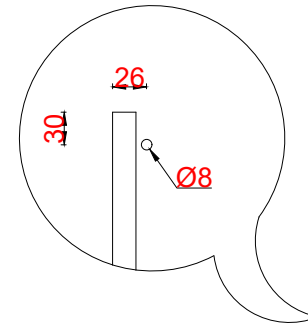

Wastafelblad

WB 400 TM1 + WK 400 TML/R

WB 400 TM1 + WK 402 TMKL/R

LET OP: Controleer maten altijd in het werk met uw bestelde artikel. (meten is weten)

ACHTUNG: Prüfen Sie stets die Dimensionen in der Arbeit mit den bestellte Ware.