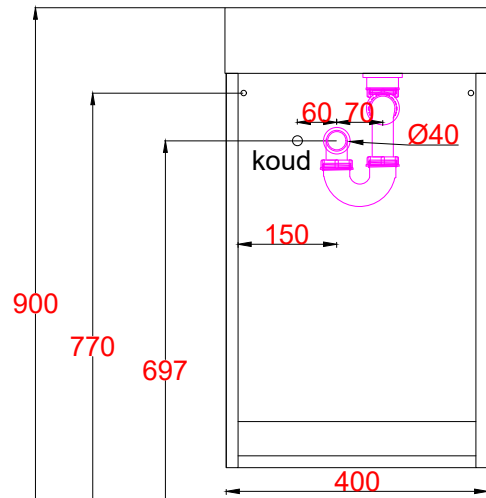

Wastafelblad

WB 400 TM1 + WK 400 TML/R

WB 400 TM1 + WK 402 TMKL/R

LET OP: Controleer maten altijd in het werk met uw bestelde artikel. (meten is weten)

ACHTUNG: Prüfen Sie stets die Dimensionen in der Arbeit mit den bestellte Ware.