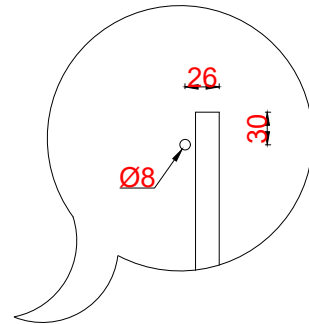

Wastafelblad

WB 400 TM1 + WK 400 TML/R

WB 400 TM1 + WK 402 TMKL/R

LET OP: Controleer maten altijd in het werk met uw bestelde artikel. (meten is weten)

ACHTUNG: Prüfen Sie stets die Dimensionen in der Arbeit mit den bestellte Ware.