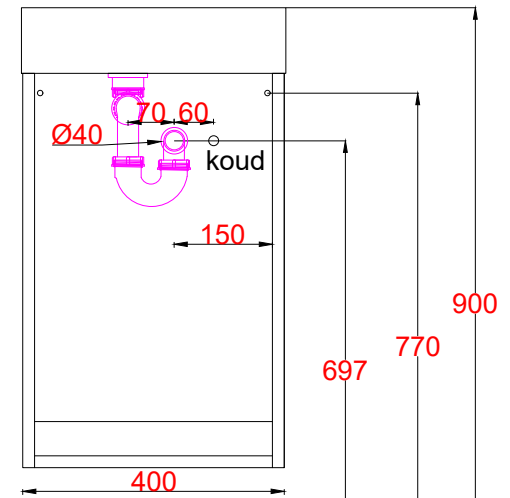

Wastafelblad

WB 400 TM1 + WK 400 TML/R

WB 400 TM1 + WK 402 TMKL/R

LET OP: Controleer maten altijd in het werk met uw bestelde artikel. (meten is weten)

ACHTUNG: Prüfen Sie stets die Dimensionen in der Arbeit mit den bestellte Ware.