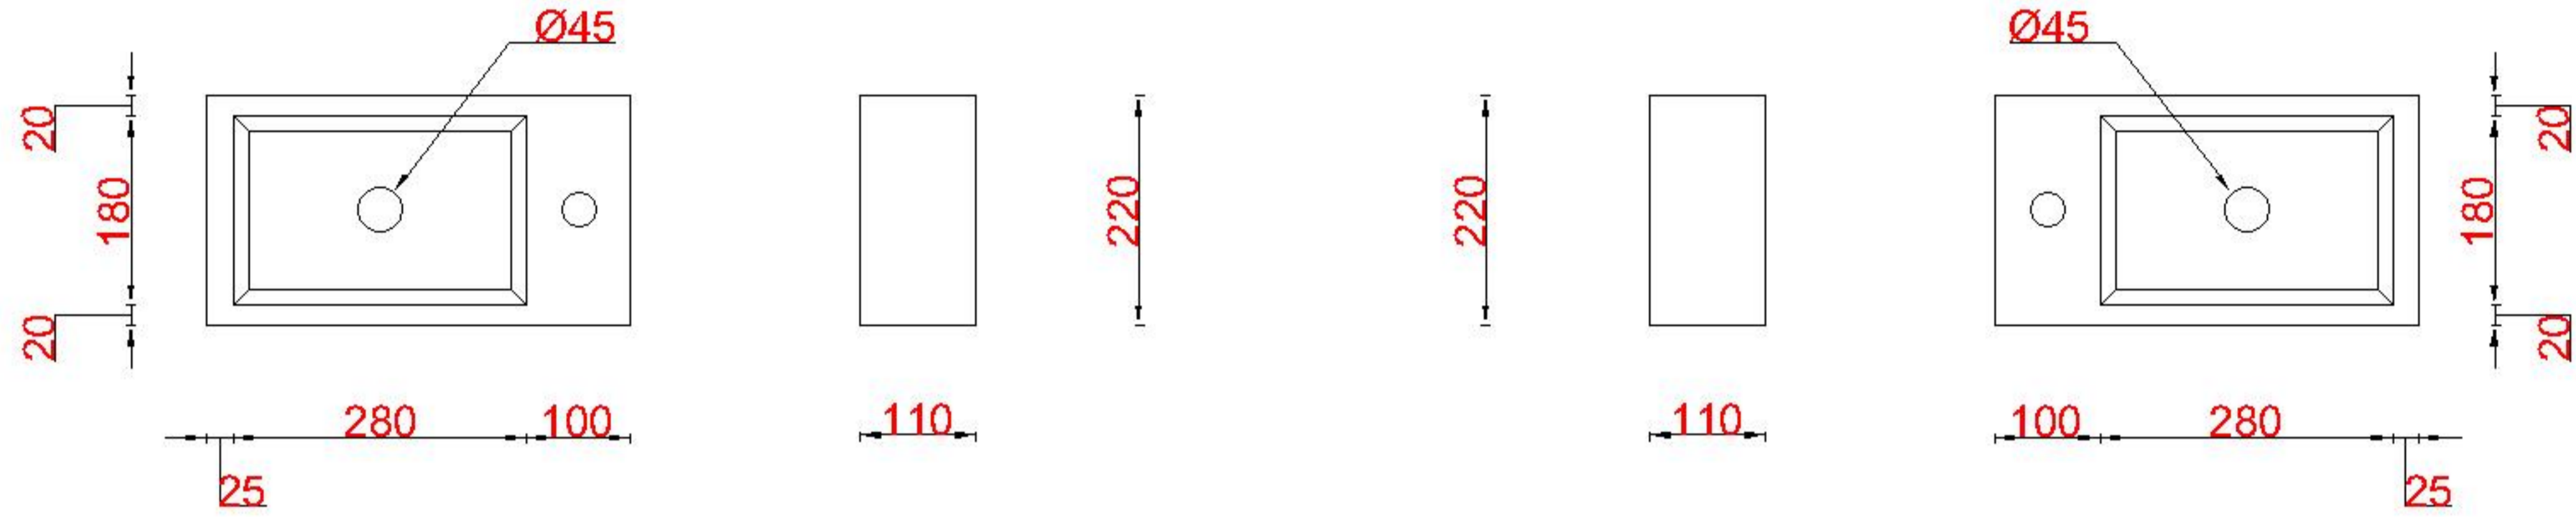

Wastafelblad

1x WK 400 TM L/R
1x WK 405 TM L/R

1X WB 400 TMB1
1X WB 400 TMB1

LET OP: Controleer maten altijd in het werk met uw bestelde artikel. (meten is weten)

ACHTUNG: Prüfen Sie stets die Dimensionen in der Arbeit mit den bestellte Ware.