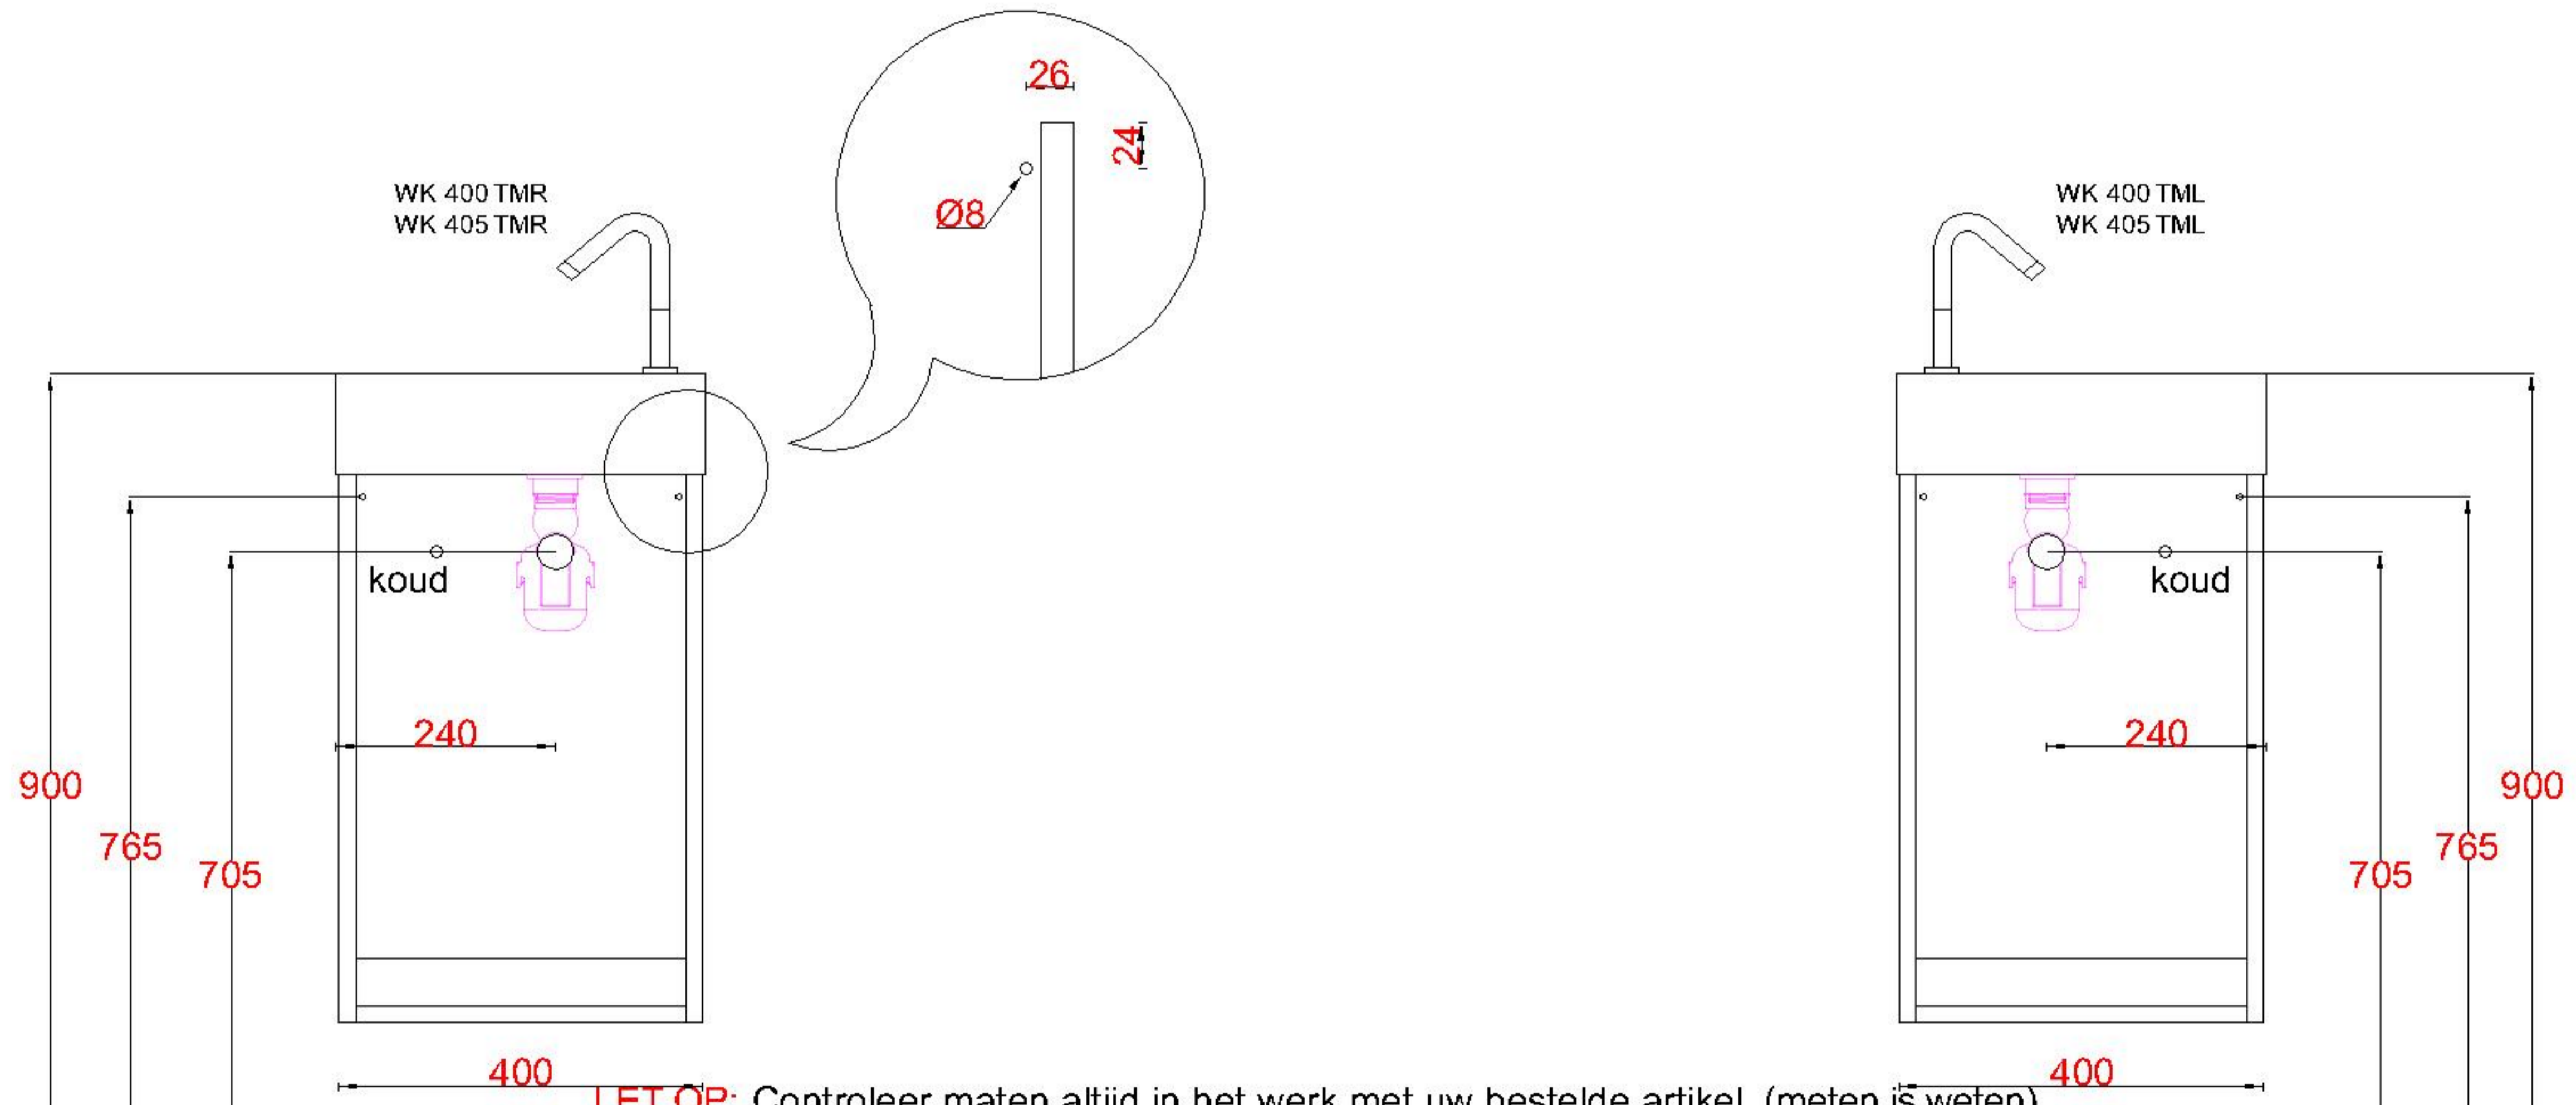

Wastafelblad

1x WK 400 TM L/R
1x WK 405 TM L/R

1X WB 400 TMB1
1X WB 400 TMB1

LET OP: Controleer maten altijd in het werk met uw bestelde artikel. (meten is weten)

ACHTUNG: Prüfen Sie stets die Dimensionen in der Arbeit mit den bestellte Ware.