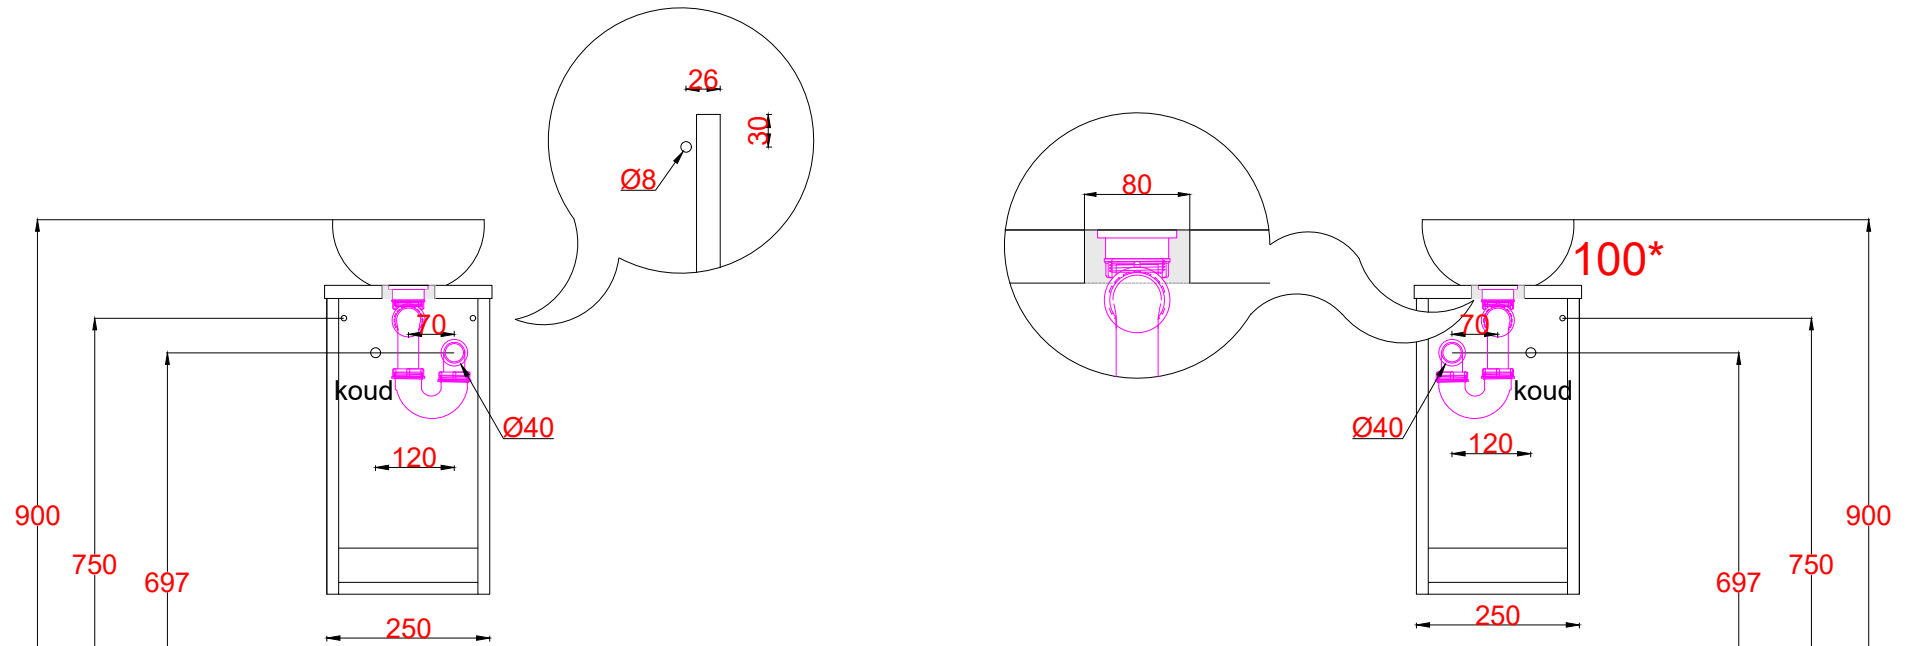

Wastafelblad

HPL20+ WK 245 TML/R

*LET OP! Ophang/Afvoerhoogten variëren per waskom!

LET OP: Controleer maten altijd in het werk met uw bestelde artikel. (meten is weten)

ACHTUNG: Prüfen Sie stets die Dimensionen in der Arbeit mit den bestellte Ware.