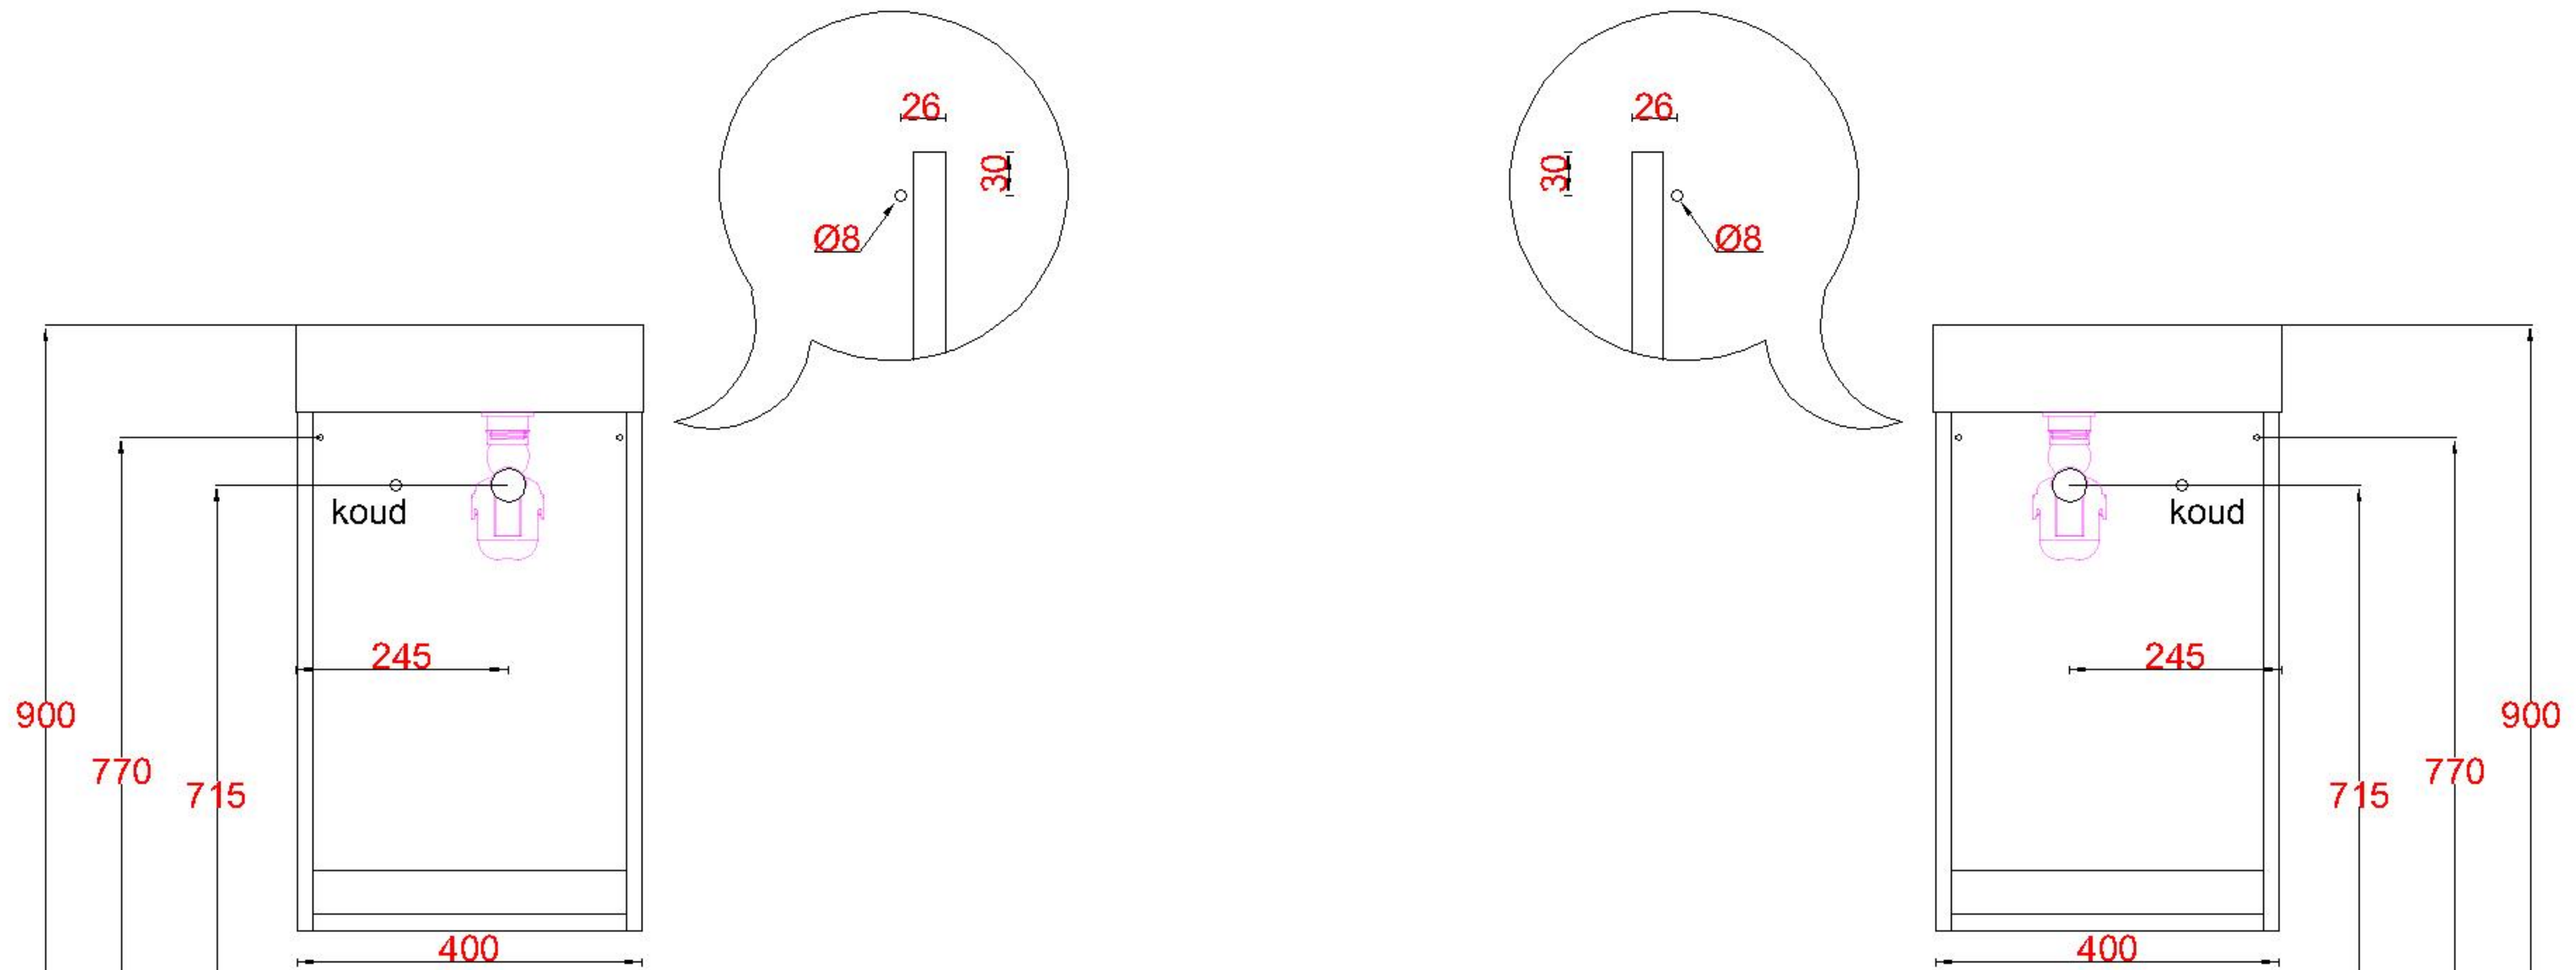

Wastafelblad

WH 407 TM1 + WK 400 TML/R

WH 407 TM1 + WK 402 TMKL/R

LET OP: Controleer maten altijd in het werk met uw bestelde artikel. (meten is weten)

ACHTUNG: Prüfen Sie stets die Dimensionen in der Arbeit mit den bestellte Ware.