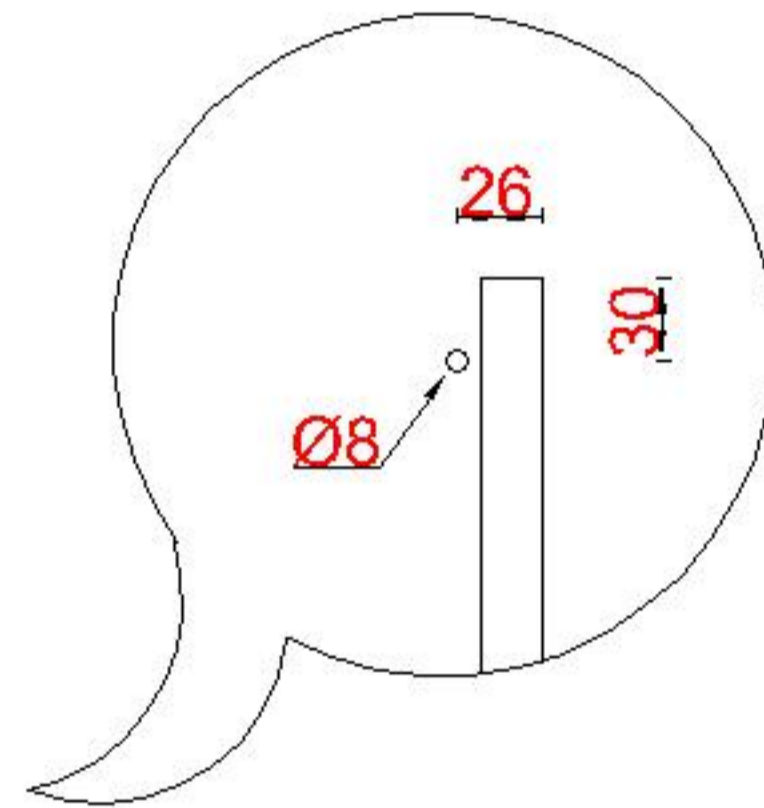

Wastafelblad

WM 400 TM1 + WK 405 TML/R

LET OP: Controleer maten altijd in het werk met uw bestelde artikel. (meten is weten)

ACHTUNG: Prüfen Sie stets die Dimensionen in der Arbeit mit den bestellte Ware.