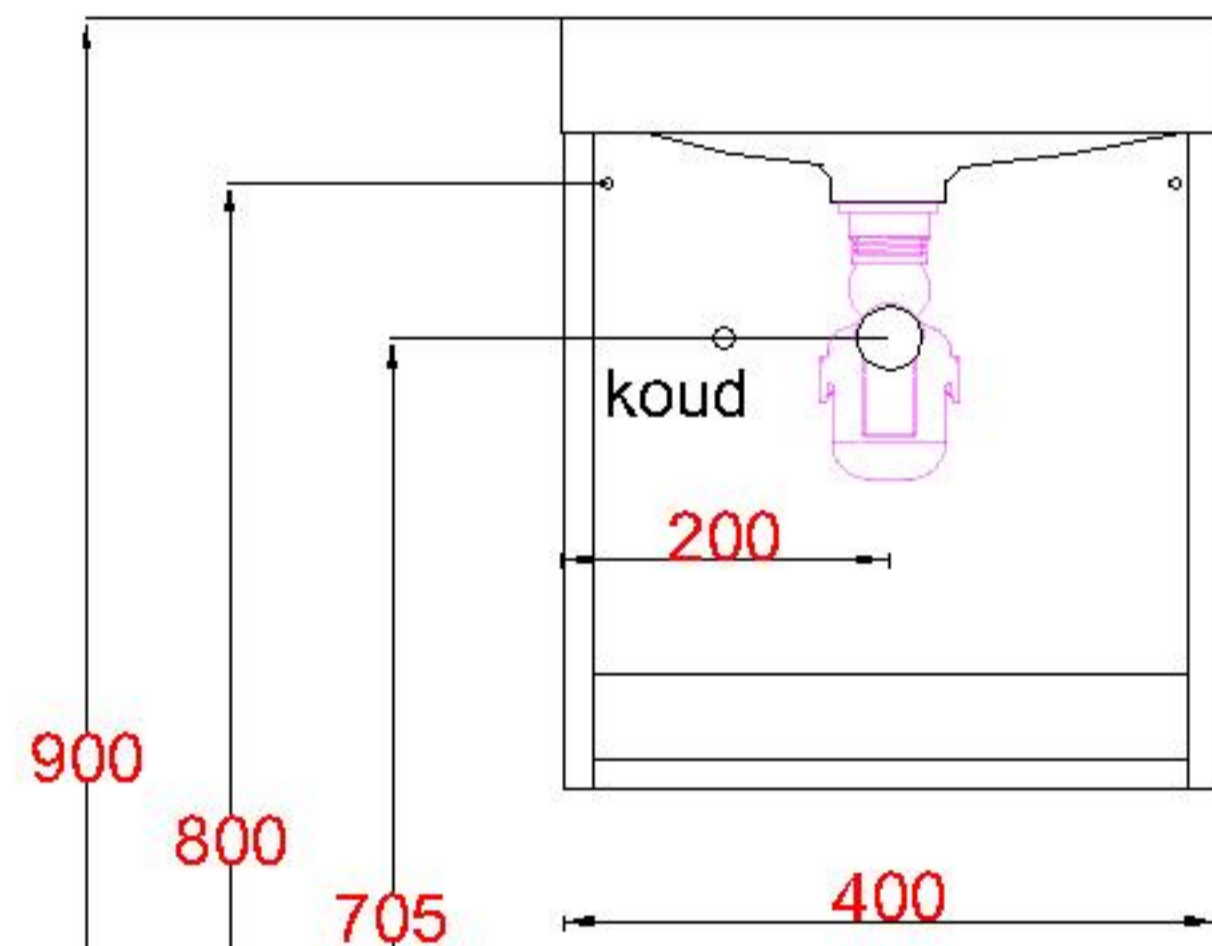

Wastafelblad

WM 400 TM1 + WK 405 TML/R

LET OP: Controleer maten altijd in het werk met uw bestelde artikel. (meten is weten)

ACHTUNG: Prüfen Sie stets die Dimensionen in der Arbeit mit den bestellte Ware.