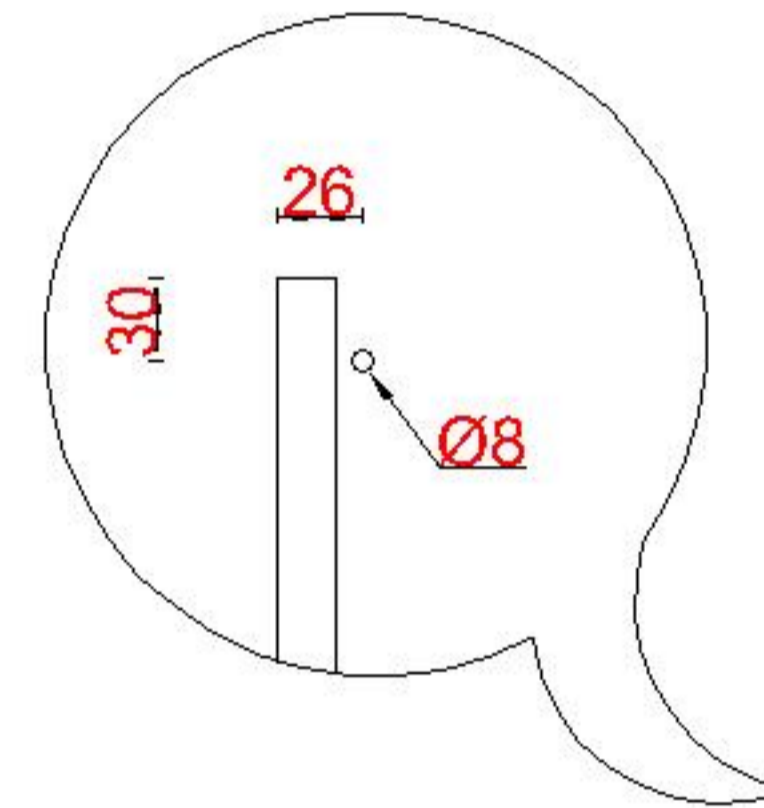

Wastafelblad

WM 400 TM1 + WK 405 TML/R

LET OP: Controleer maten altijd in het werk met uw bestelde artikel. (meten is weten)

ACHTUNG: Prüfen Sie stets die Dimensionen in der Arbeit mit den bestellte Ware.