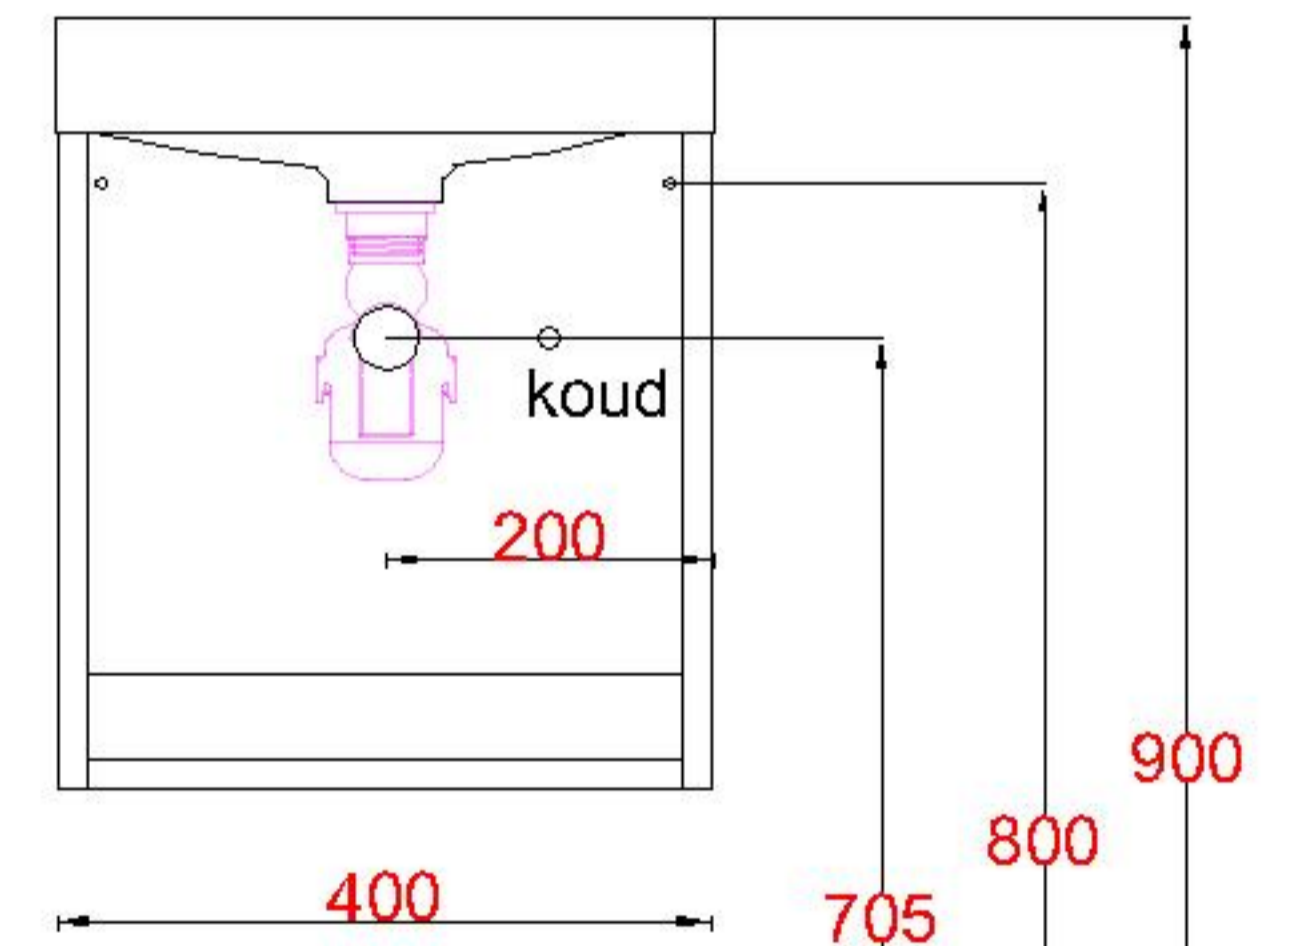

Wastafelblad

WM 400 TM1 + WK 405 TML/R

LET OP: Controleer maten altijd in het werk met uw bestelde artikel. (meten is weten)

ACHTUNG: Prüfen Sie stets die Dimensionen in der Arbeit mit den bestellte Ware.