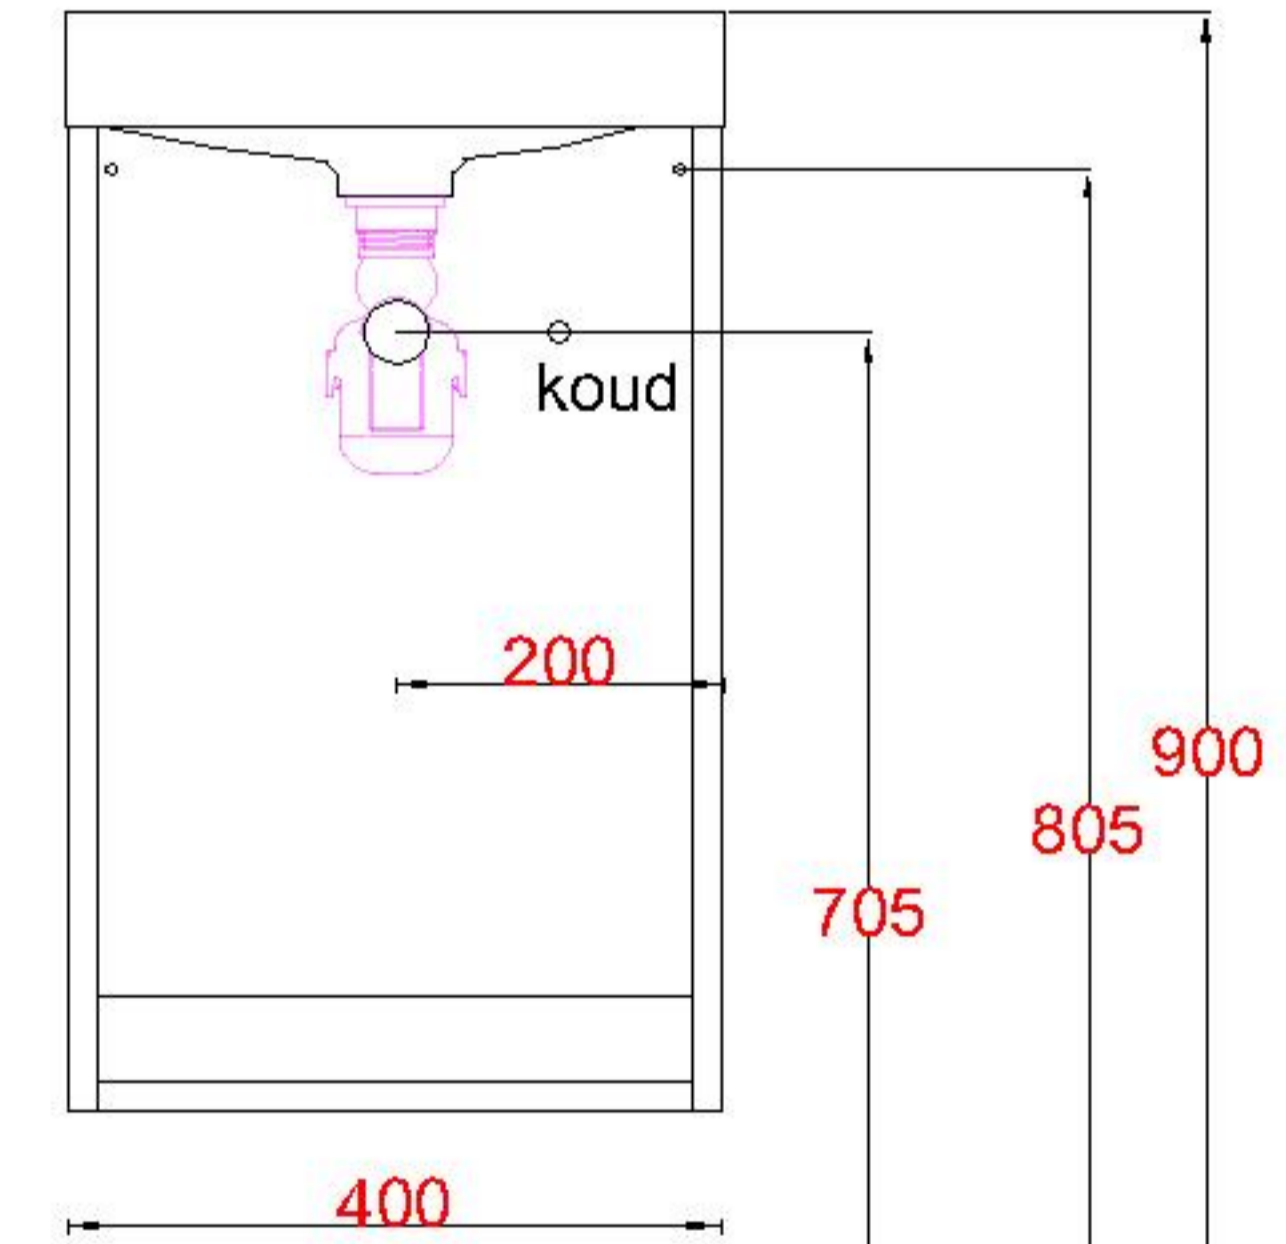

Wastafelblad

1x WK 402 TMK-C L/R
 1x WK 400 TM-D L/R
 1x WK 405 TM L/R

1X WM 400 TMK1
 1X WM 400 TMK1
 1X WM 400 TMK1

WK 402 TMK-C R
 WK 400 TM-D R
 WK 405 TM R

WK 402 TMK-C L
 WK 400 TM-D L
 WK 405 TM L

LET OP: Controleer maten altijd in het werk met uw bestelde artikel. (meten is weten)
ACHTUNG: Prüfen Sie stets die Dimensionen in der Arbeit mit den bestellte Ware.