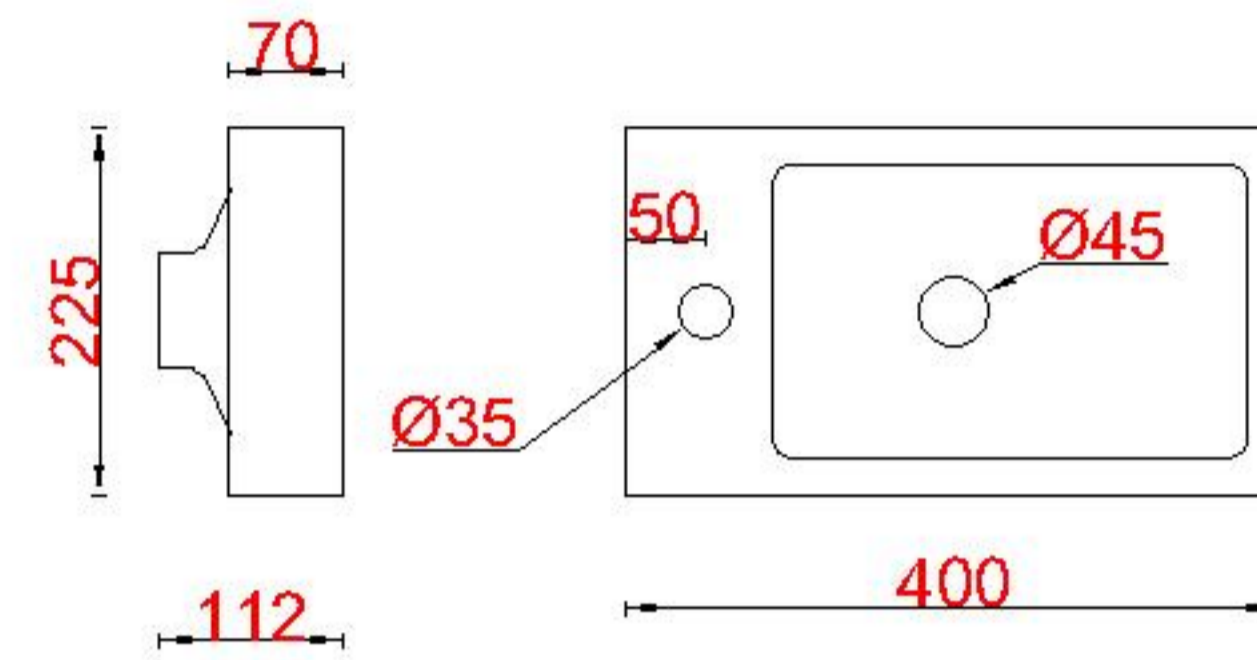

Wastafelblad

1x WK 402 TMK-C L/R
 1x WK 400 TM-D L/R
 1x WK 405 TM L/R

1X WM 400 TMK1
 1X WM 400 TMK1
 1X WM 400 TMK1

WK 402 TMK-C R
 WK 400 TM-D R
 WK 405 TM R

WK 402 TMK-C L
 WK 400 TM-D L
 WK 405 TM L

LET OP: Controleer maten altijd in het werk met uw bestelde artikel. (meten is weten)
ACHTUNG: Prüfen Sie stets die Dimensionen in der Arbeit mit den bestellte Ware.