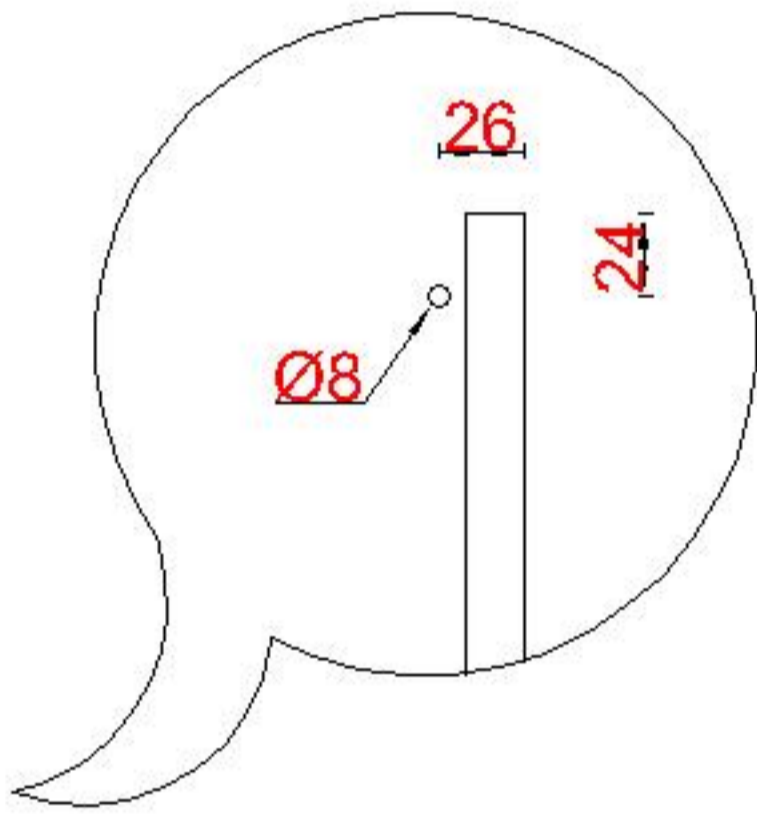

Wastafelblad

1x WK 402 TMK-C L/R
 1x WK 400 TM-D L/R
 1x WK 405 TM L/R

1X WM 400 TMK1
 1X WM 400 TMK1
 1X WM 400 TMK1

WK 402 TMK-C R
 WK 400 TM-D R
 WK 405 TM R

WK 402 TMK-C L
 WK 400 TM-D L
 WK 405 TM L

LET OP: Controleer maten altijd in het werk met uw bestelde artikel. (meten is weten)
ACHTUNG: Prüfen Sie stets die Dimensionen in der Arbeit mit den bestellte Ware.