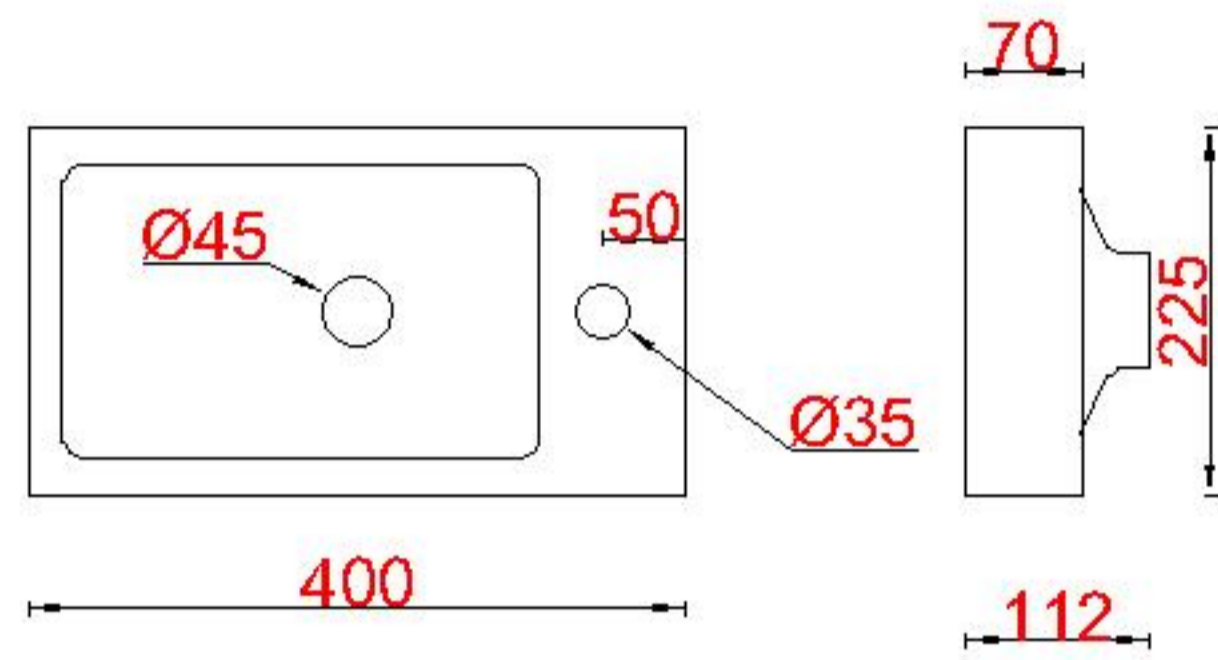

Wastafelblad

1x WK 402 TMK-C L/R
 1x WK 400 TM-D L/R
 1x WK 405 TM L/R

1X WM 400 TMK1
 1X WM 400 TMK1
 1X WM 400 TMK1

WK 402 TMK-C R
 WK 400 TM-D R
 WK 405 TM R

WK 402 TMK-C L
 WK 400 TM-D L
 WK 405 TM L

LET OP: Controleer maten altijd in het werk met uw bestelde artikel. (meten is weten)
ACHTUNG: Prüfen Sie stets die Dimensionen in der Arbeit mit den bestellte Ware.