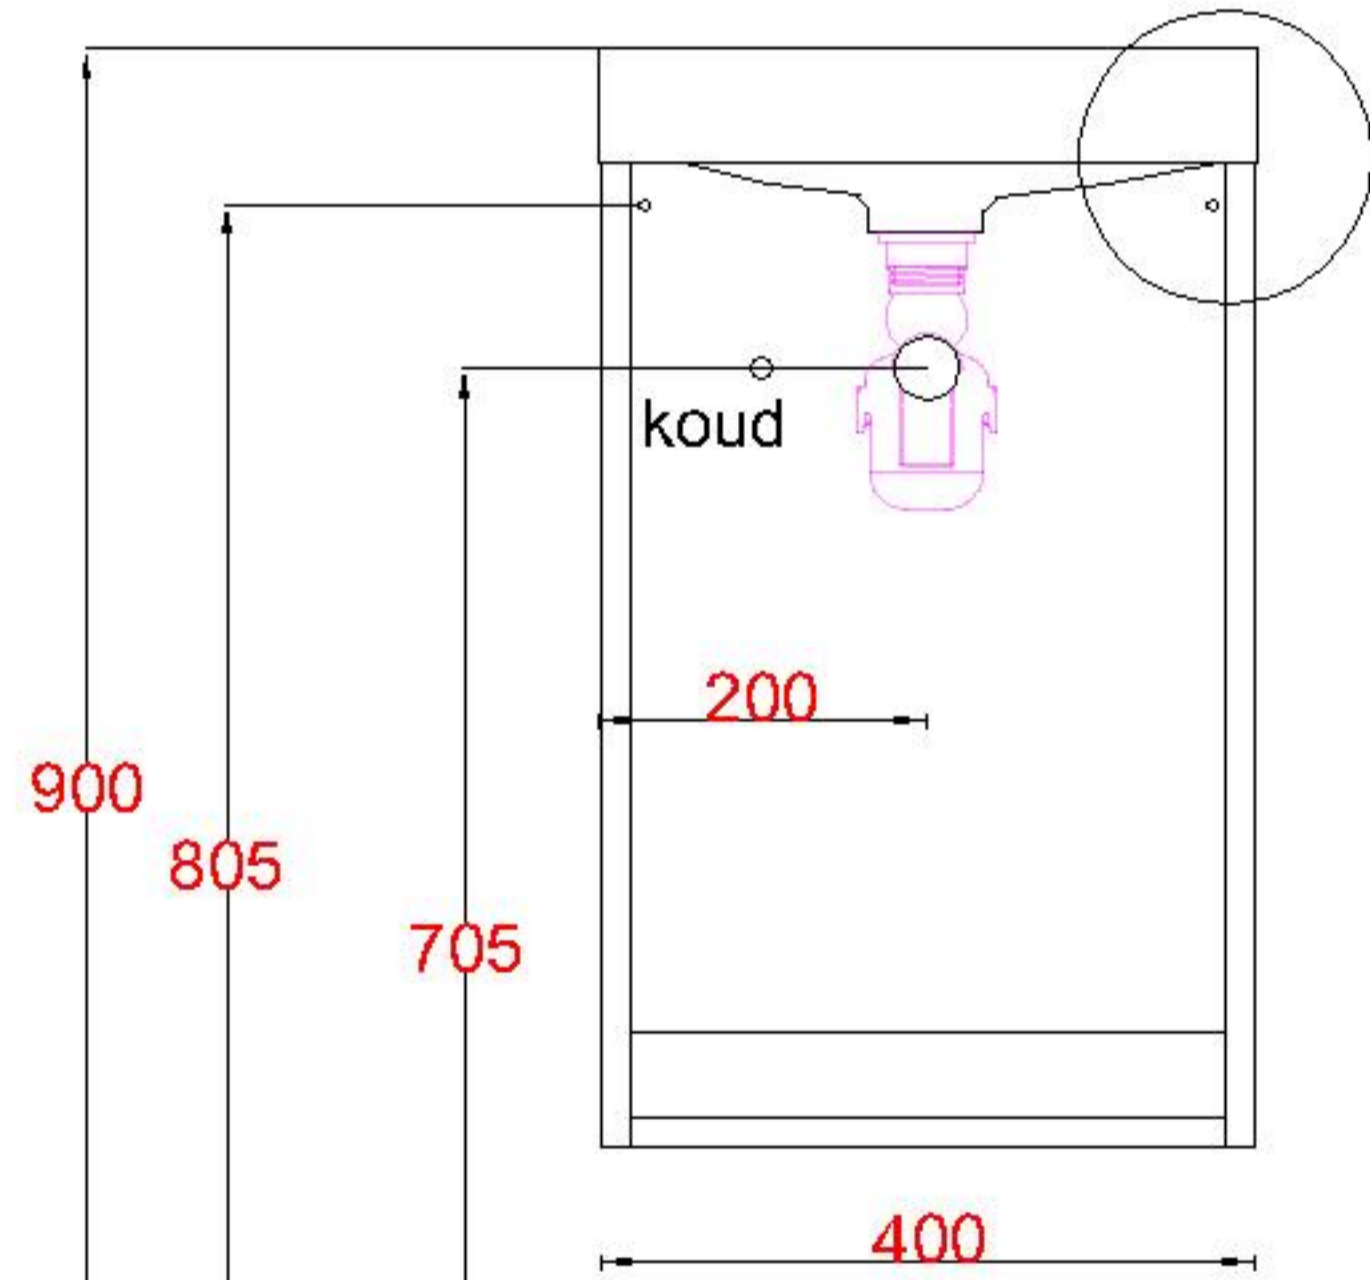

Wastafelblad

1x WK 402 TMK-C L/R
 1x WK 400 TM-D L/R
 1x WK 405 TM L/R

1X WM 400 TMK1
 1X WM 400 TMK1
 1X WM 400 TMK1

WK 402 TMK-C R
 WK 400 TM-D R
 WK 405 TM R

WK 402 TMK-C L
 WK 400 TM-D L
 WK 405 TM L

LET OP: Controleer maten altijd in het werk met uw bestelde artikel. (meten is weten)
ACHTUNG: Prüfen Sie stets die Dimensionen in der Arbeit mit den bestellte Ware.