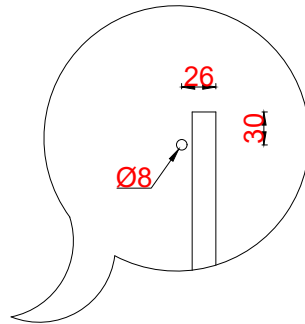

# Wastafelblad

WM 425 TM1 + WK 400 TML/R  
WM 425 TM1 + WK 402 TMKL/R

**LET OP:** Controleer maten altijd in het werk met uw bestelde artikel. (meten is weten)  
**ACHTUNG:** Prüfen Sie stets die Dimensionen in der Arbeit mit den bestellte Ware.