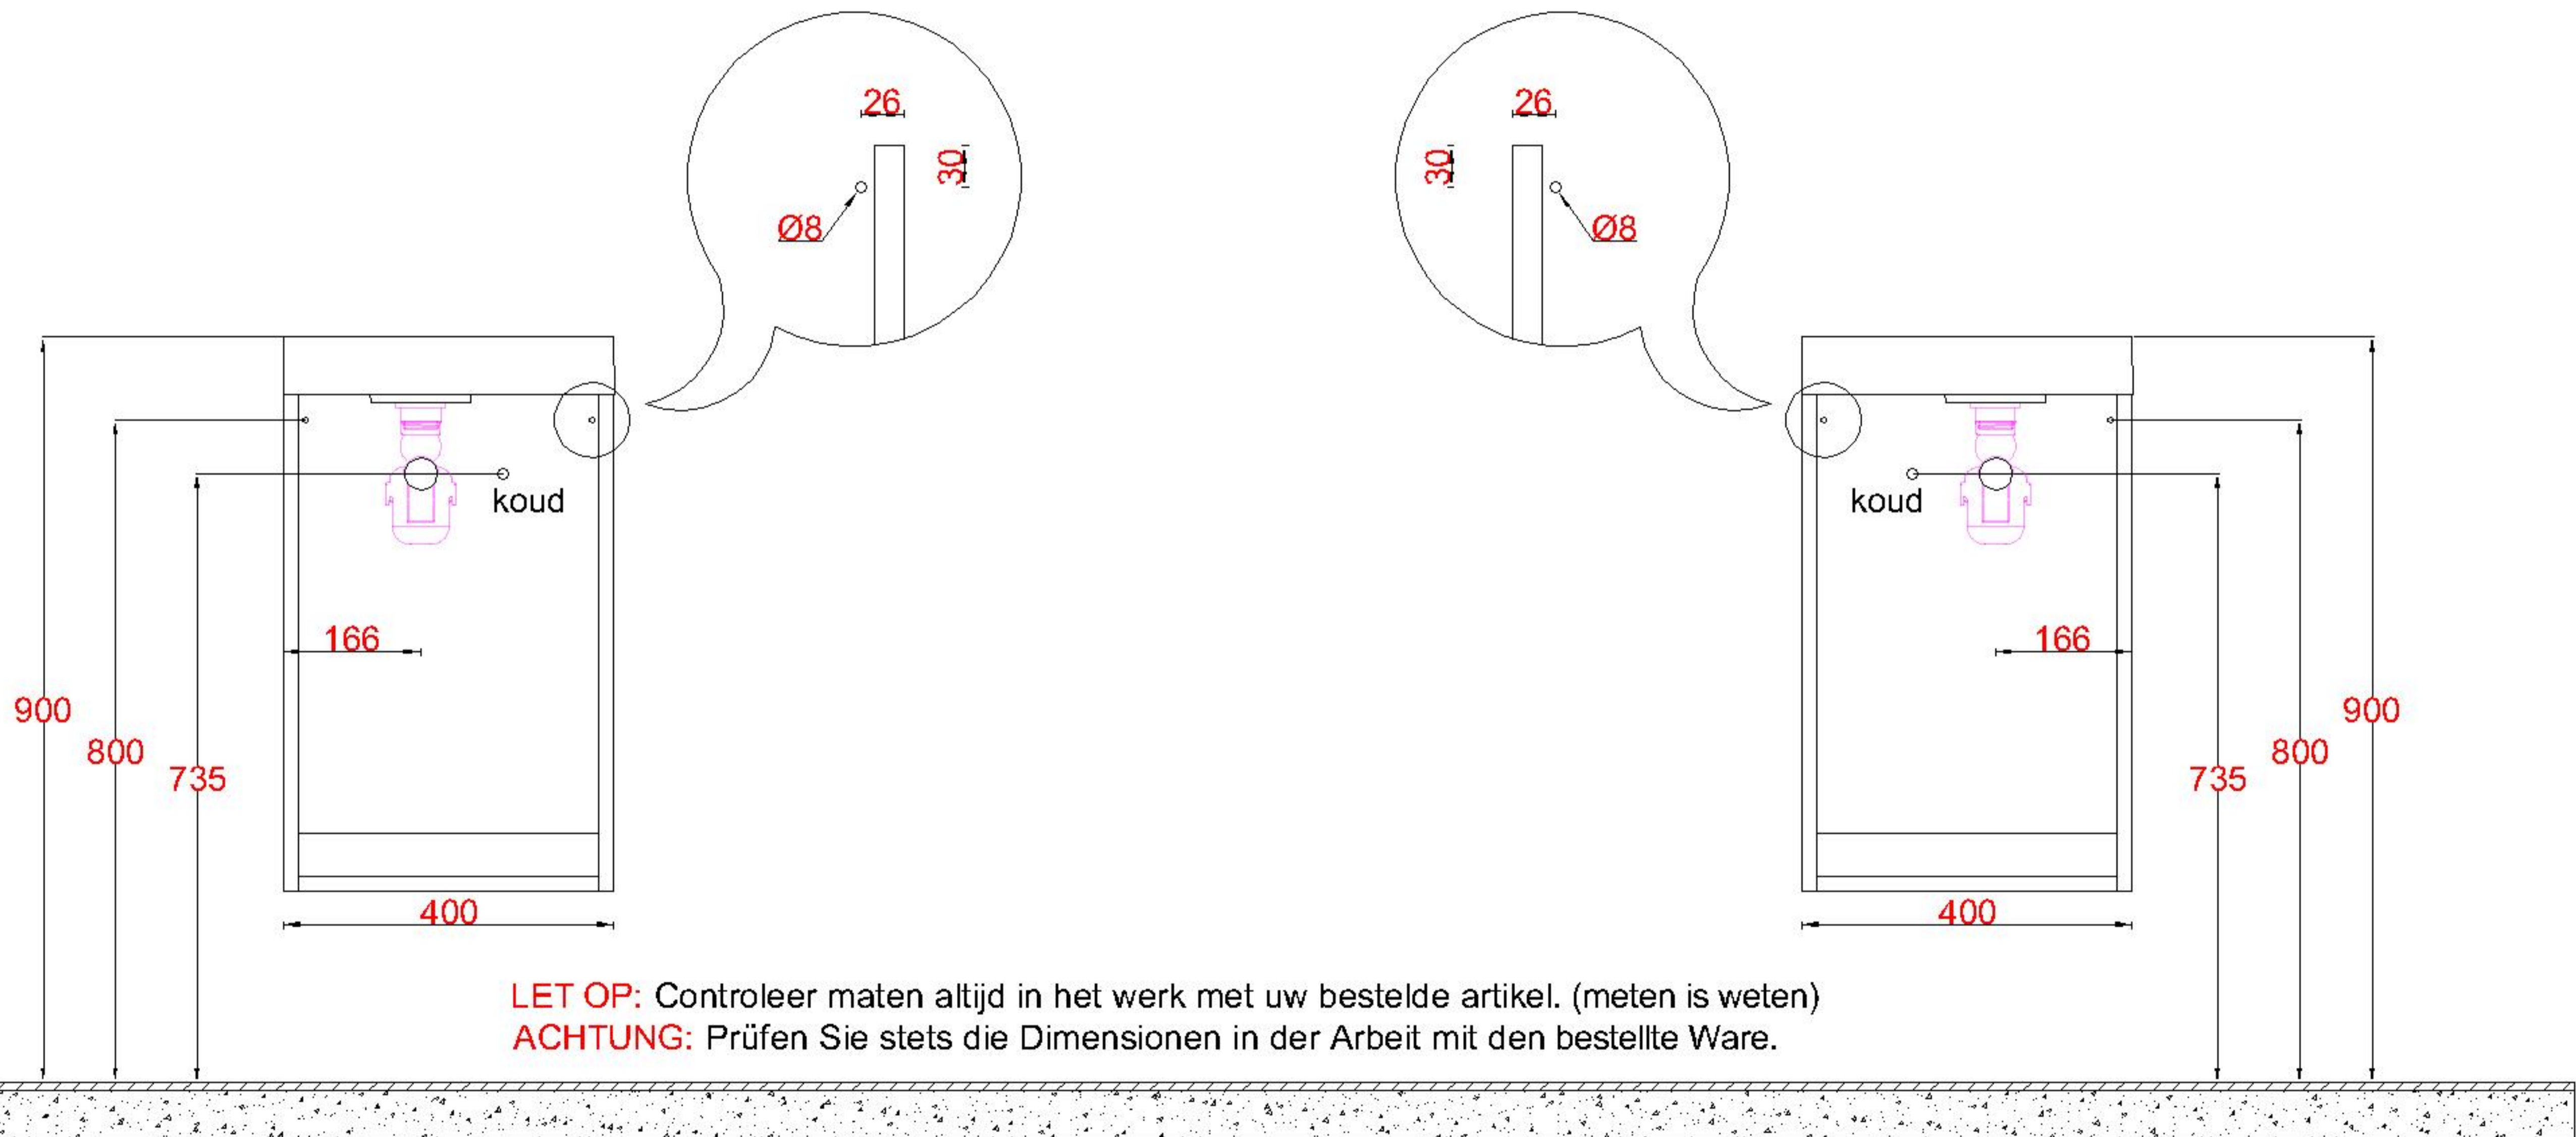

# Wastafelblad

WM 400 TM1 + WK 400 TML/R  
WM 400 TM1 + WK 402 TML/R

**LET OP:** Controleer maten altijd in het werk met uw bestelde artikel. (meten is weten)

**ACHTUNG:** Prüfen Sie stets die Dimensionen in der Arbeit mit den bestellte Ware.