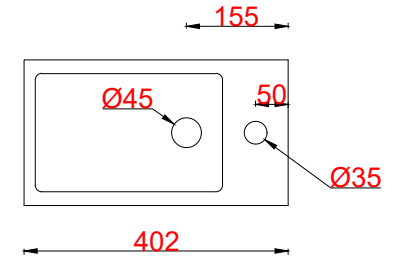

Wastafelblad

WB 400 TM1 + WK 405 TML/R

LET OP: Controleer maten altijd in het werk met uw bestelde artikel. (meten is weten)
ACHTUNG: Prüfen Sie stets die Dimensionen in der Arbeit mit den bestellte Ware.