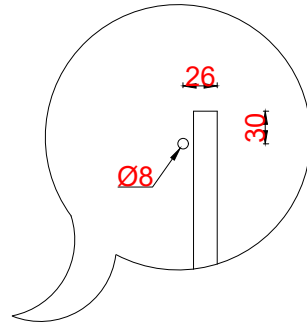

Wastafelblad

WB 400 TM1 + WK 405 TML/R

LET OP: Controleer maten altijd in het werk met uw bestelde artikel. (meten is weten)
ACHTUNG: Prüfen Sie stets die Dimensionen in der Arbeit mit den bestellte Ware.