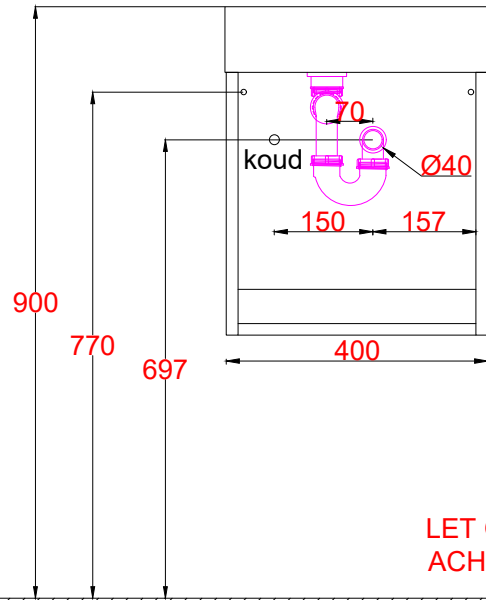

Wastafelblad

WB 400 TM1 + WK 405 TML/R

LET OP: Controleer maten altijd in het werk met uw bestelde artikel. (meten is weten)
ACHTUNG: Prüfen Sie stets die Dimensionen in der Arbeit mit den bestellte Ware.