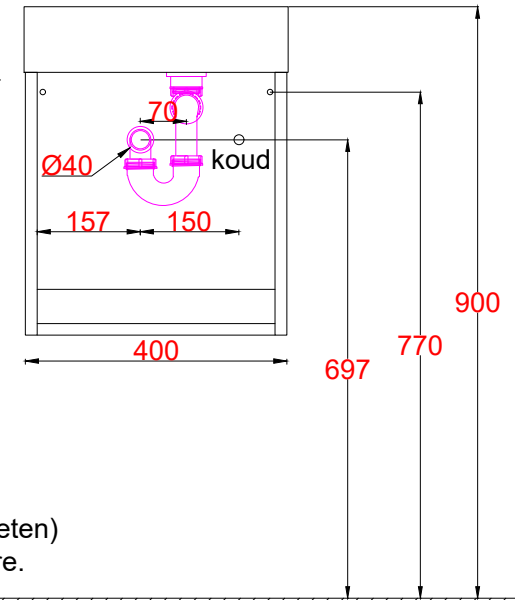

Wastafelblad

WB 400 TM1 + WK 405 TML/R

LET OP: Controleer maten altijd in het werk met uw bestelde artikel. (meten is weten)
ACHTUNG: Prüfen Sie stets die Dimensionen in der Arbeit mit den bestellte Ware.