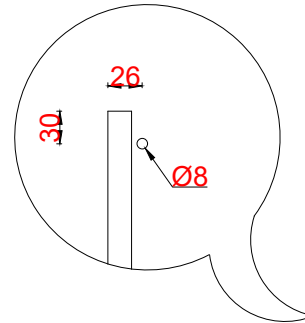

Wastafelblad

WB 400 TM1 + WK 405 TML/R

LET OP: Controleer maten altijd in het werk met uw bestelde artikel. (meten is weten)
ACHTUNG: Prüfen Sie stets die Dimensionen in der Arbeit mit den bestellte Ware.