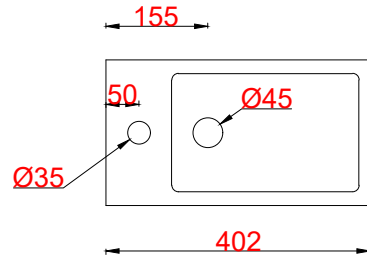

Wastafelblad

WB 400 TM1 + WK 405 TML/R

LET OP: Controleer maten altijd in het werk met uw bestelde artikel. (meten is weten)
ACHTUNG: Prüfen Sie stets die Dimensionen in der Arbeit mit den bestellte Ware.