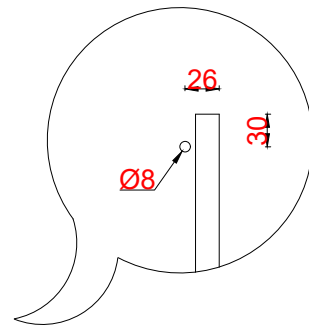

# Wastafelblad

WS 400 TM1 + WK 425 TML/R

**LET OP:** Controleer maten altijd in het werk met uw bestelde artikel. (meten is weten)  
**ACHTUNG:** Prüfen Sie stets die Dimensionen in der Arbeit mit den bestellte Ware.