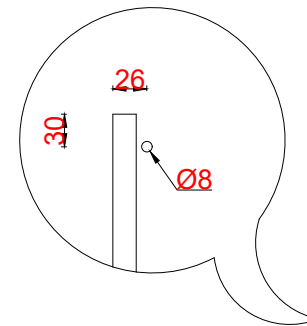

# Wastafelblad

WS 400 TM1 + WK 425 TML/R

**LET OP:** Controleer maten altijd in het werk met uw bestelde artikel. (meten is weten)  
**ACHTUNG:** Prüfen Sie stets die Dimensionen in der Arbeit mit den bestellte Ware.