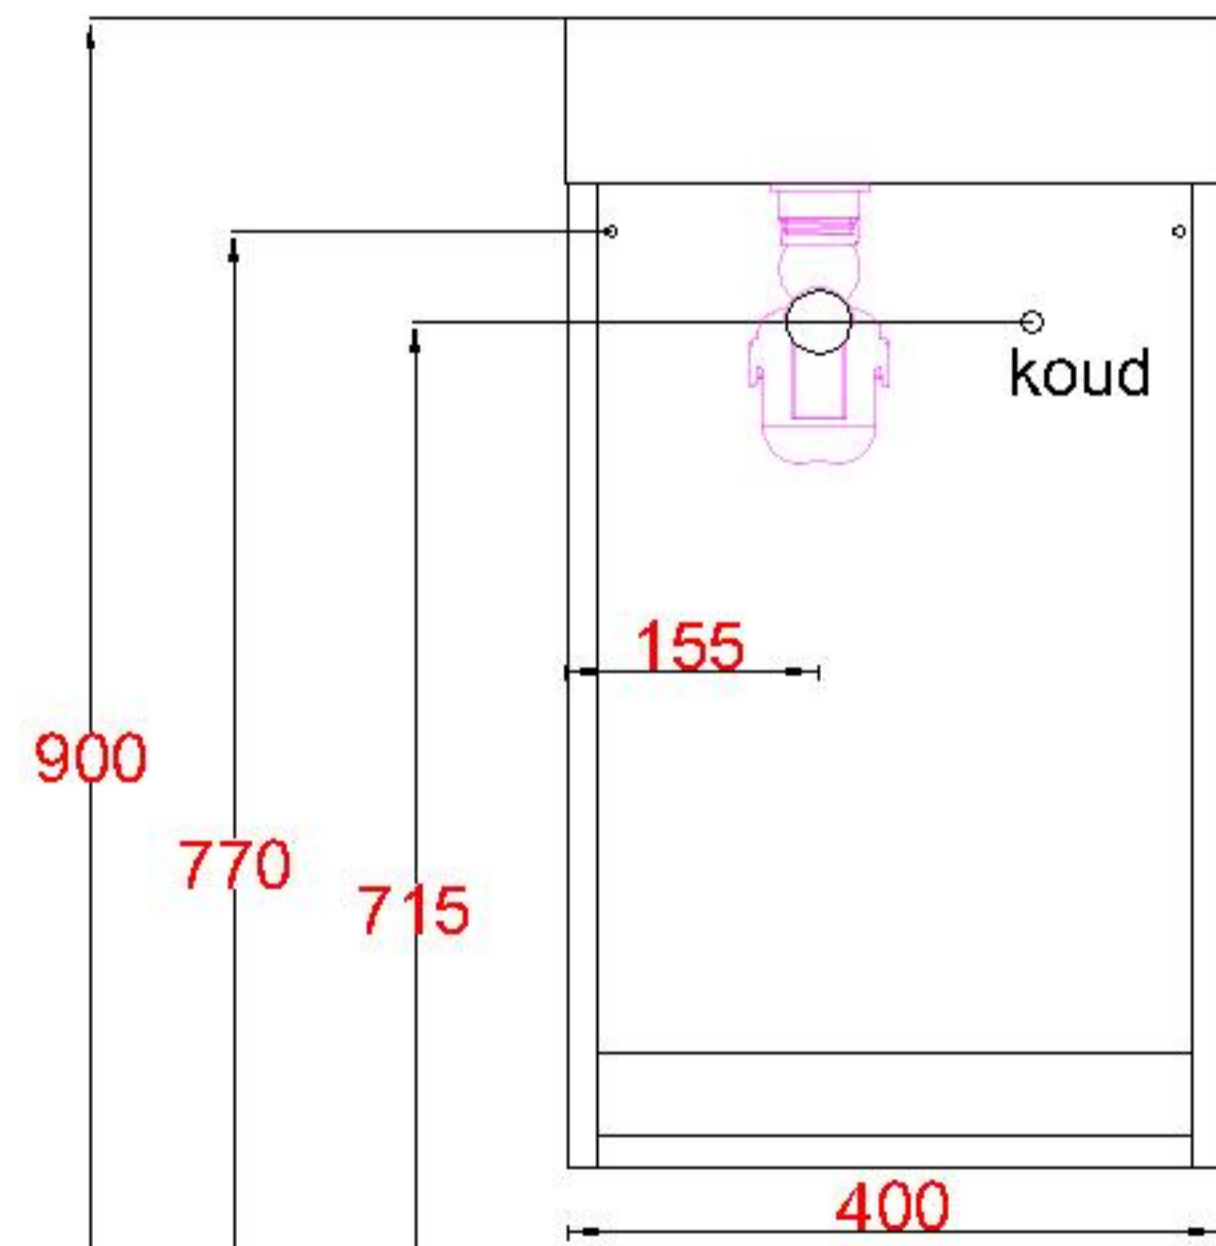

Wastafelblad

WB 400 TM1 + WK 400 TML/R

WB 400 TM1 + WK 402 TMKL/R

LET OP: Controleer maten altijd in het werk met uw bestelde artikel. (meten is weten)

ACHTUNG: Prüfen Sie stets die Dimensionen in der Arbeit mit den bestellte Ware.