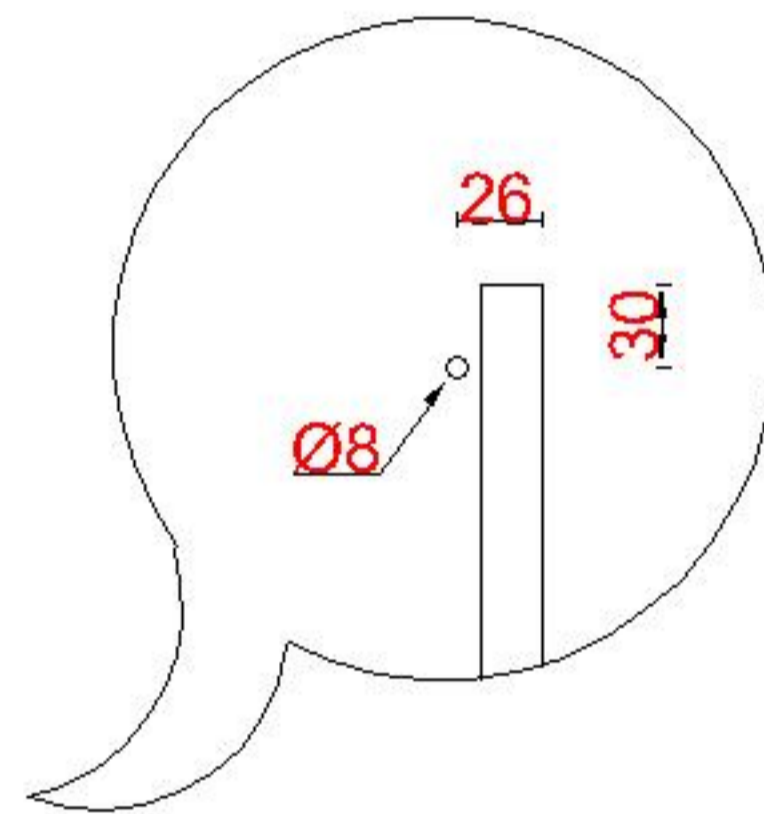

Wastafelblad

WB 400 TM1 + WK 400 TML/R

WB 400 TM1 + WK 402 TMKL/R

LET OP: Controleer maten altijd in het werk met uw bestelde artikel. (meten is weten)

ACHTUNG: Prüfen Sie stets die Dimensionen in der Arbeit mit den bestellte Ware.