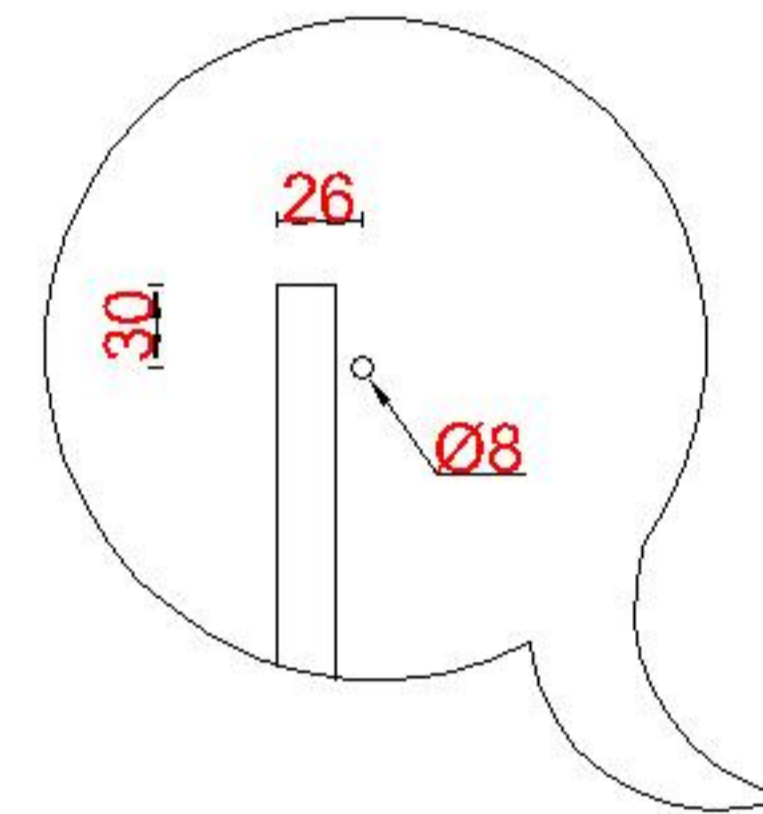

Wastafelblad

WB 400 TM1 + WK 400 TML/R

WB 400 TM1 + WK 402 TMKL/R

LET OP: Controleer maten altijd in het werk met uw bestelde artikel. (meten is weten)

ACHTUNG: Prüfen Sie stets die Dimensionen in der Arbeit mit den bestellte Ware.