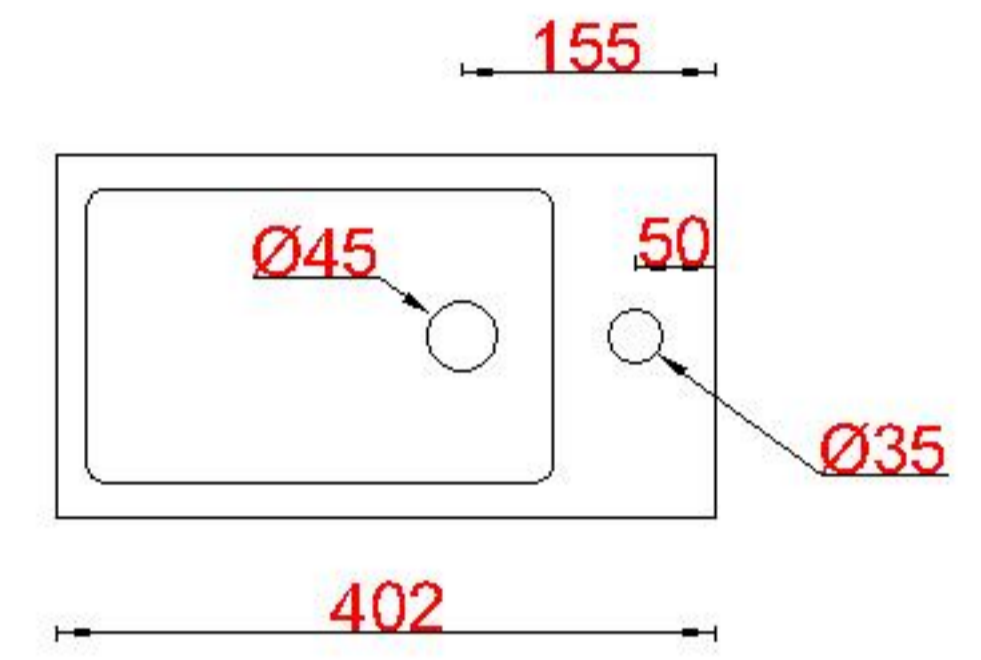

Wastafelblad

WB 400 TM1 + WK 400 TML/R

WB 400 TM1 + WK 402 TMKL/R

LET OP: Controleer maten altijd in het werk met uw bestelde artikel. (meten is weten)

ACHTUNG: Prüfen Sie stets die Dimensionen in der Arbeit mit den bestellte Ware.