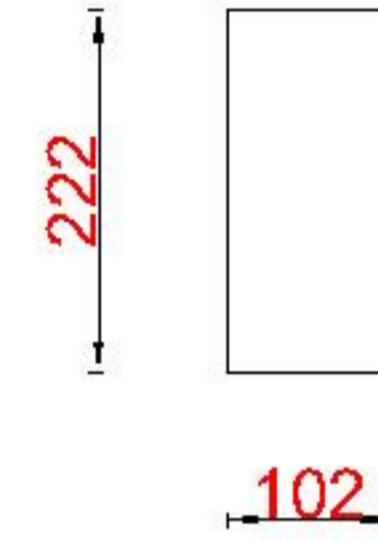

Wastafelblad

WB 400 TM1 + WK 400 TML/R

WB 400 TM1 + WK 402 TMKL/R

LET OP: Controleer maten altijd in het werk met uw bestelde artikel. (meten is weten)

ACHTUNG: Prüfen Sie stets die Dimensionen in der Arbeit mit den bestellte Ware.