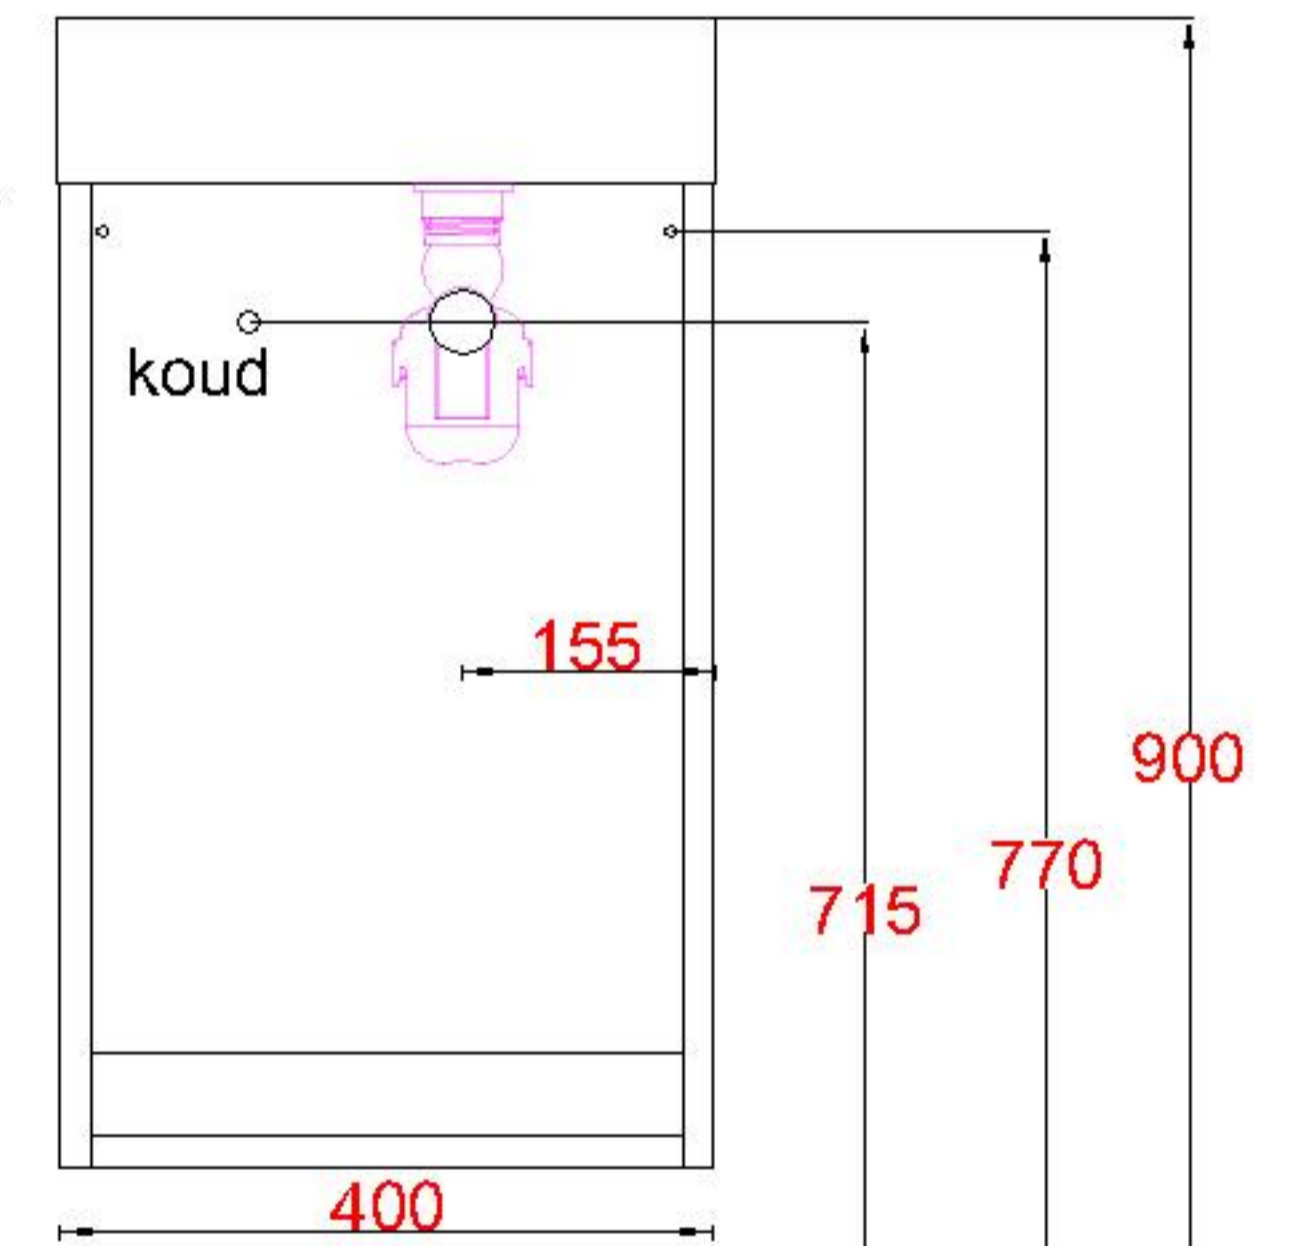

Wastafelblad

WB 400 TM1 + WK 400 TML/R

WB 400 TM1 + WK 402 TMKL/R

LET OP: Controleer maten altijd in het werk met uw bestelde artikel. (meten is weten)

ACHTUNG: Prüfen Sie stets die Dimensionen in der Arbeit mit den bestellte Ware.