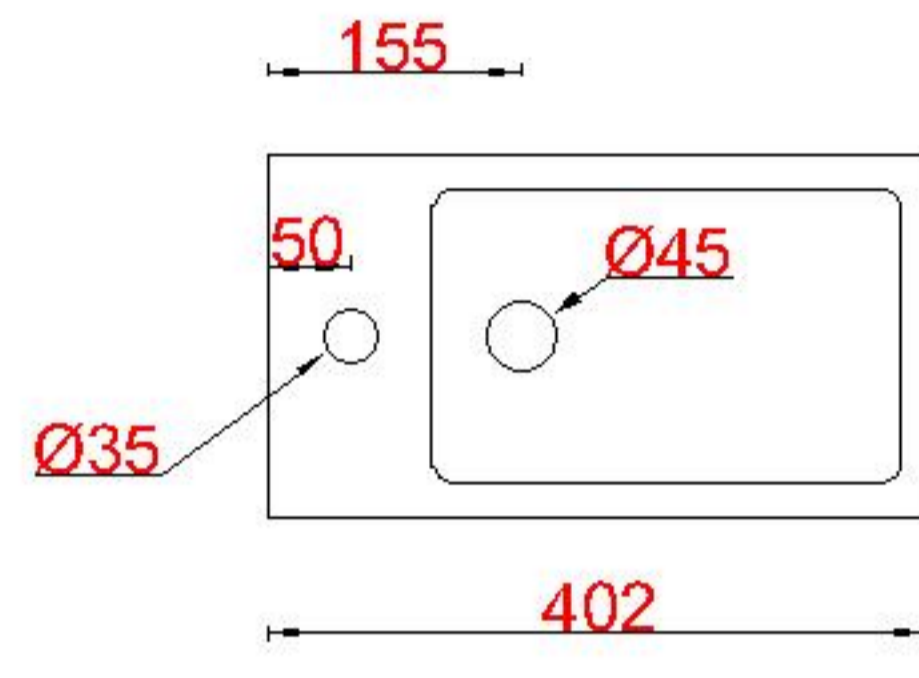

Wastafelblad

WB 400 TM1 + WK 400 TML/R

WB 400 TM1 + WK 402 TMKL/R

LET OP: Controleer maten altijd in het werk met uw bestelde artikel. (meten is weten)

ACHTUNG: Prüfen Sie stets die Dimensionen in der Arbeit mit den bestellte Ware.