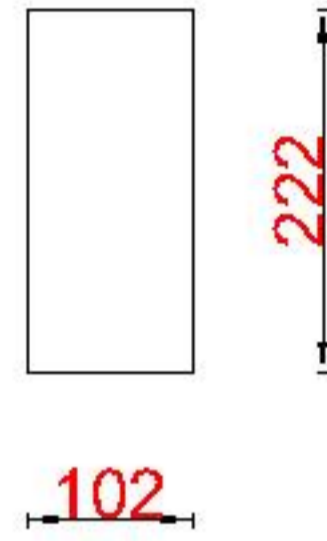

Wastafelblad

WB 400 TM1 + WK 400 TML/R

WB 400 TM1 + WK 402 TMKL/R

LET OP: Controleer maten altijd in het werk met uw bestelde artikel. (meten is weten)

ACHTUNG: Prüfen Sie stets die Dimensionen in der Arbeit mit den bestellte Ware.