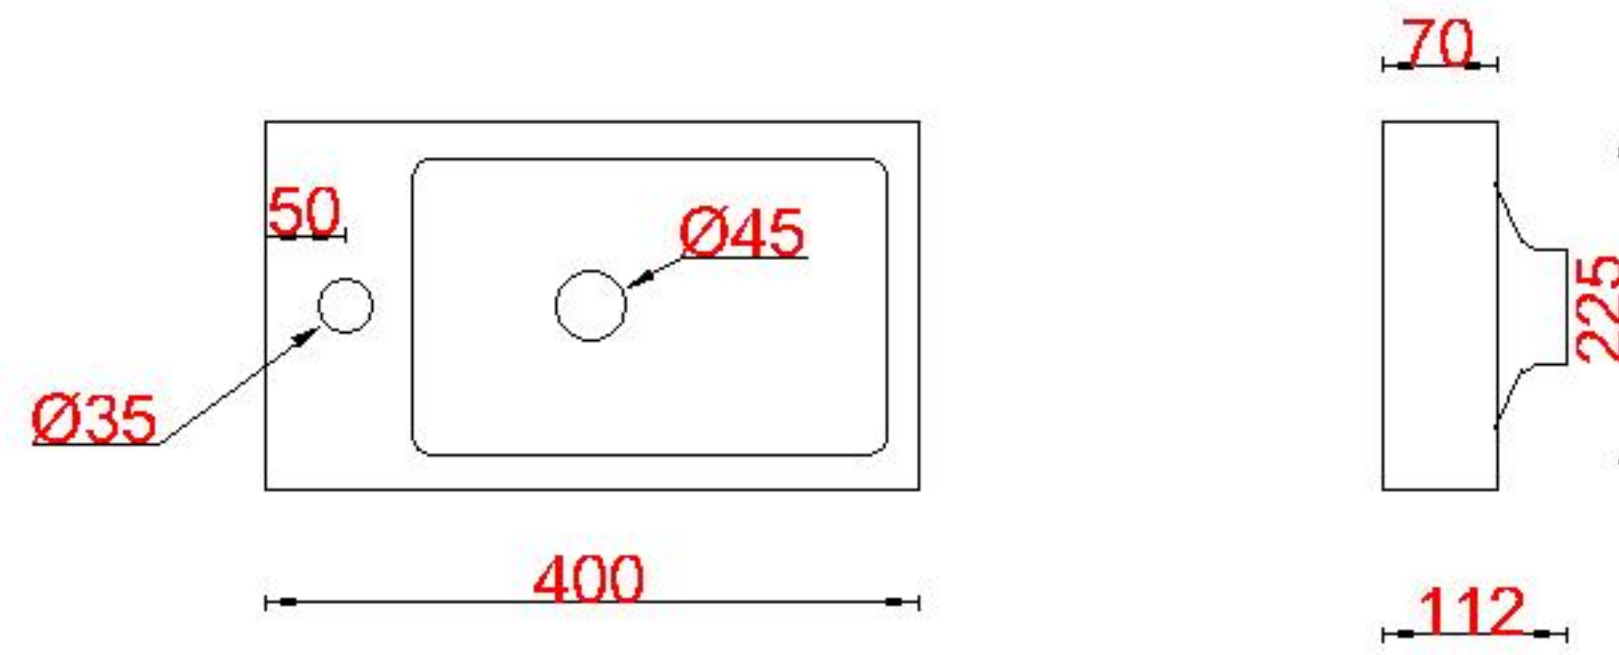

# Wastafelblad

1x WK 402 TMK-C L/R  
1x WK 400 TM-D L/R  
1x WK 405 TM L/R

1X WM 400 TMK1  
1X WM 400 TMK1  
1X WM 400 TMK1

**LET OP:** Controleer maten altijd in het werk met uw bestelde artikel. (meten is weten)

**ACHTUNG:** Prüfen Sie stets die Dimensionen in der Arbeit mit den bestellte Ware.