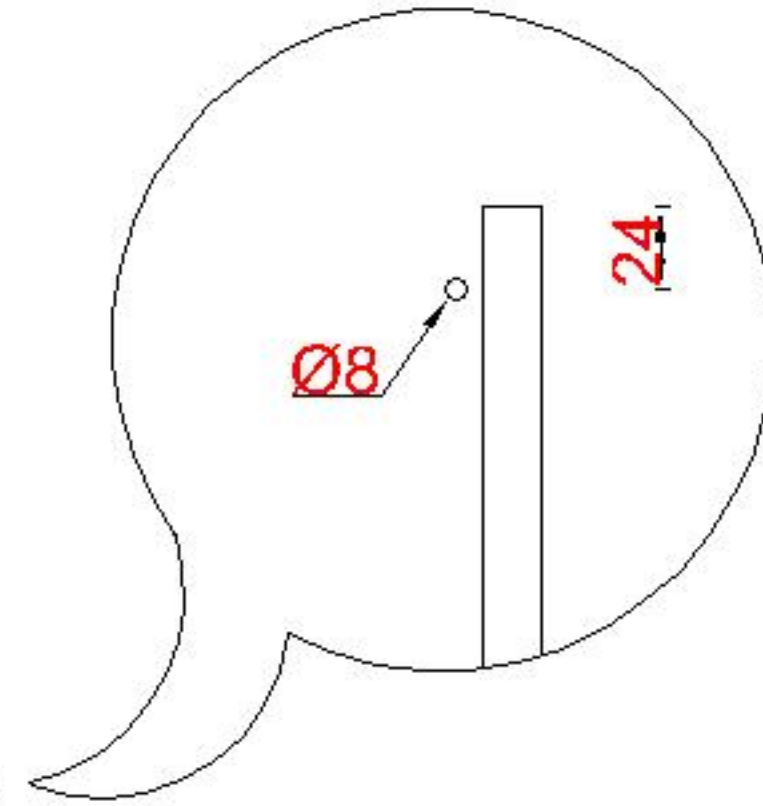

# Wastafelblad

1x WK 402 TMK-C L/R  
1x WK 400 TM-D L/R  
1x WK 405 TM L/R

1X WM 400 TMK1  
1X WM 400 TMK1  
1X WM 400 TMK1

**LET OP:** Controleer maten altijd in het werk met uw bestelde artikel. (meten is weten)

**ACHTUNG:** Prüfen Sie stets die Dimensionen in der Arbeit mit den bestellte Ware.