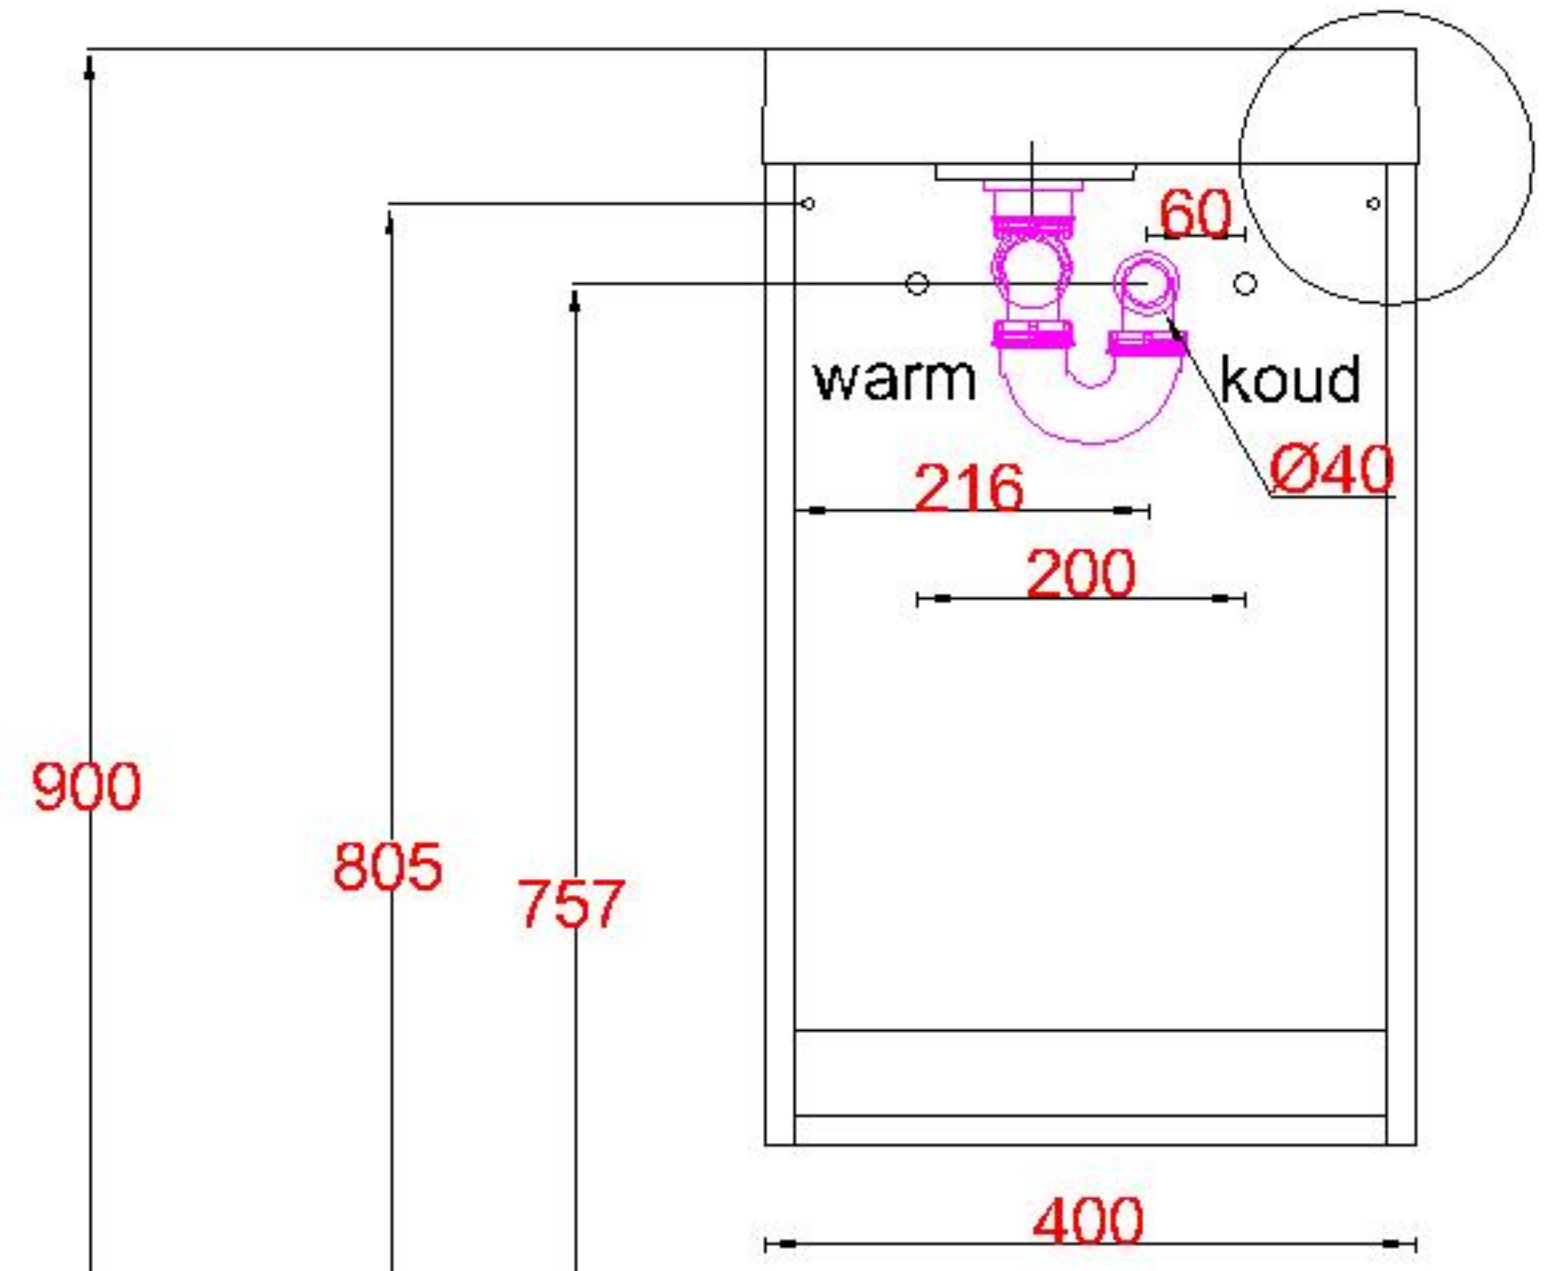

Wastafelblad

1x WK 400 TM L/R
1x WK 405 TM L/R

1X WM 400 TM1
1X WM 400 TM1

LET OP: Controleer maten altijd in het werk met uw bestelde artikel. (meten is weten)