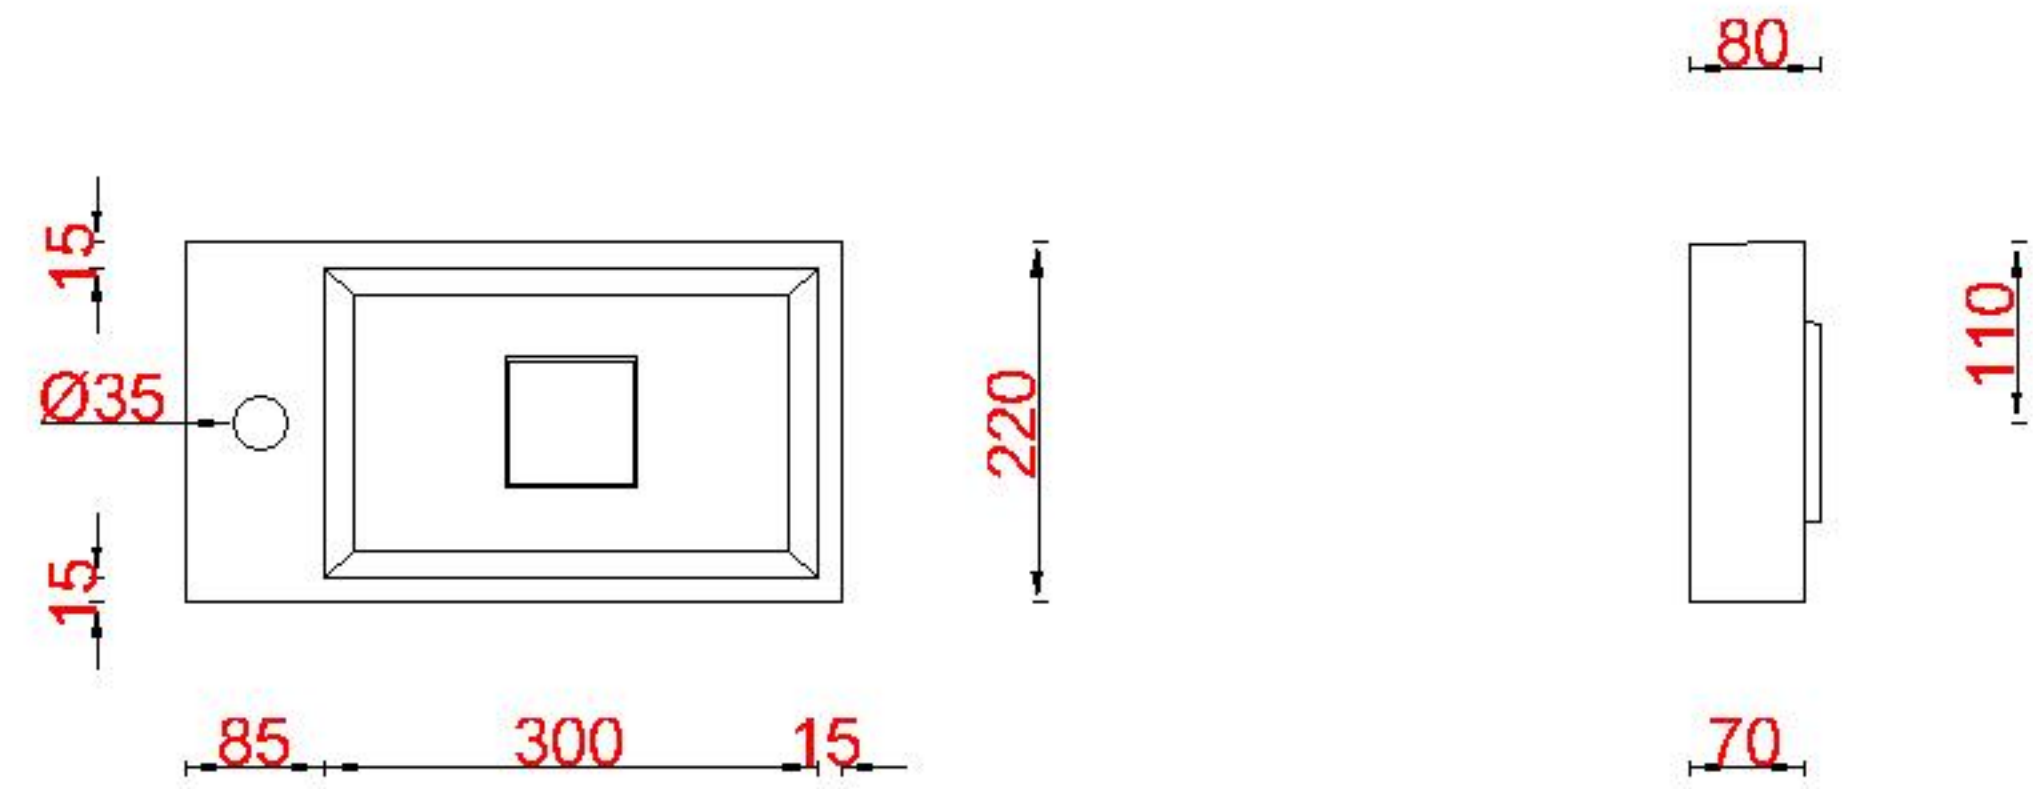

Wastafelblad

1x WK 400 TM L/R
1x WK 405 TM L/R

1X WM 400 TM1
1X WM 400 TM1

LET OP: Controleer maten altijd in het werk met uw bestelde artikel. (meten is weten)