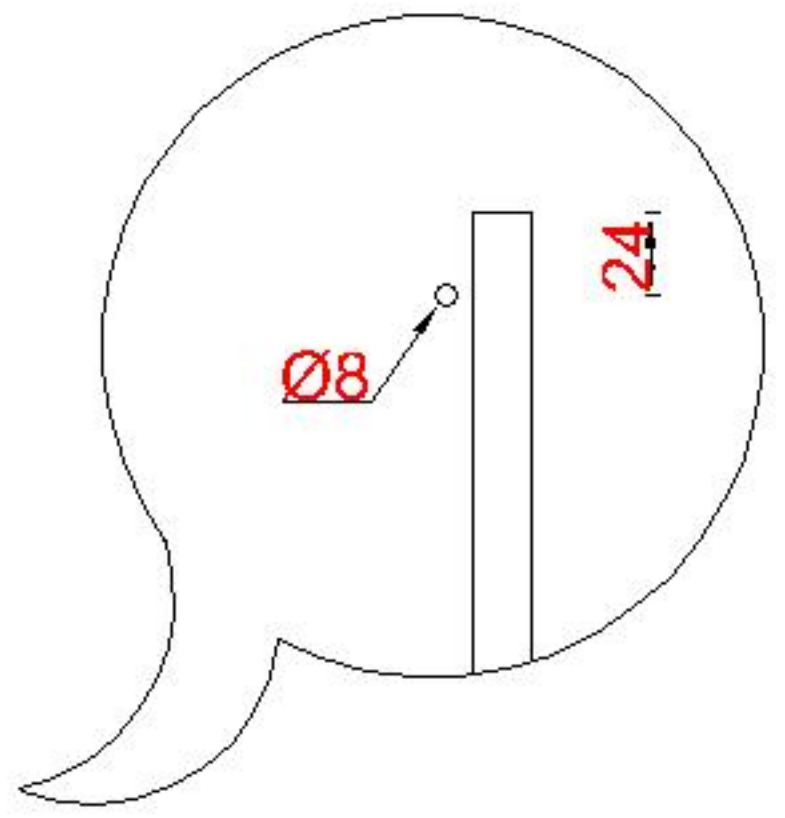

Wastafelblad

1x WK 400 TM L/R
1x WK 405 TM L/R

1X WM 400 TM1
1X WM 400 TM1

LET OP: Controleer maten altijd in het werk met uw bestelde artikel. (meten is weten)