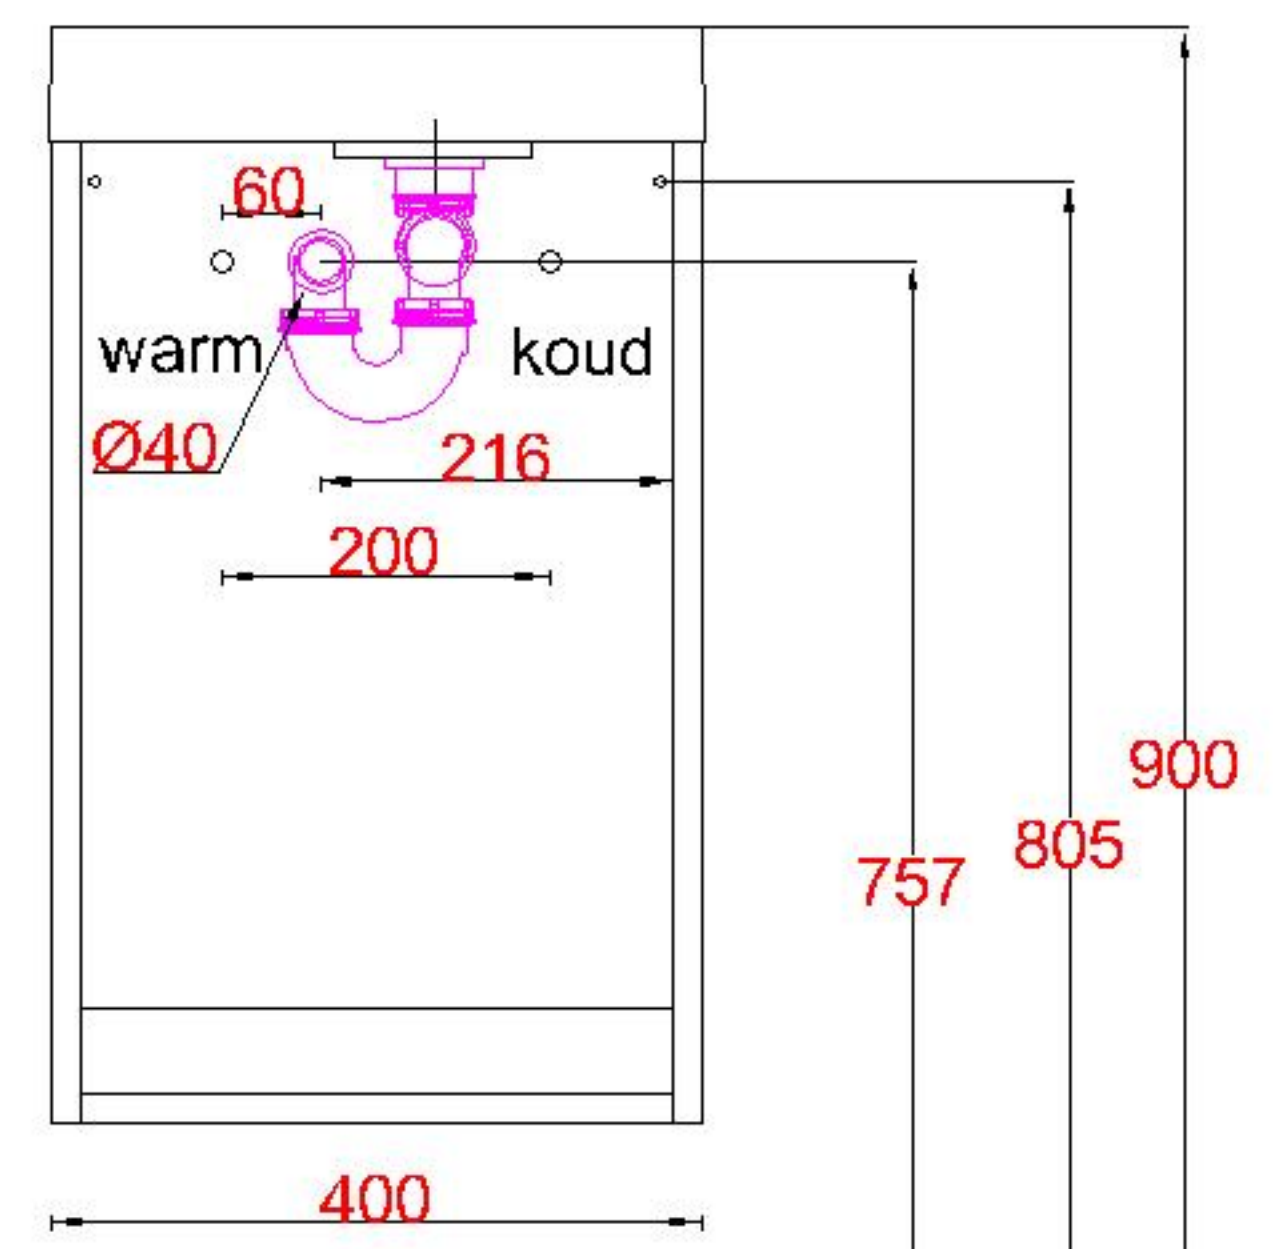

Wastafelblad

1x WK 400 TM L/R
1x WK 405 TM L/R

1X WM 400 TM1
1X WM 400 TM1

LET OP: Controleer maten altijd in het werk met uw bestelde artikel. (meten is weten)