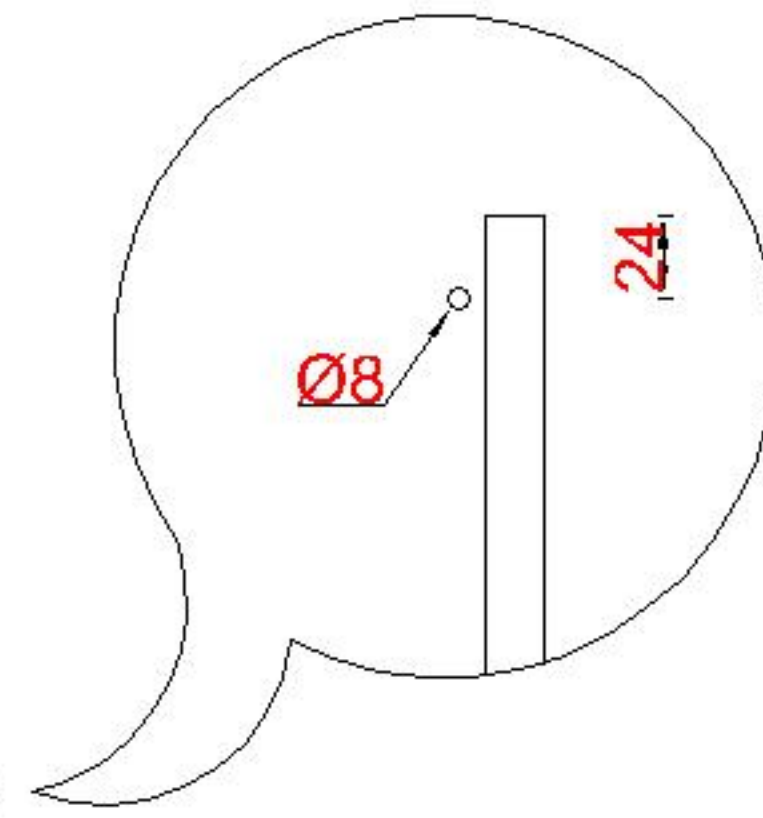

Wastafelblad

1x WK 400 TM L/R
1x WK 405 TM L/R

1X WS 400 TMS1
1X WS 400 TMS1

LET OP: Controleer maten altijd in het werk met uw bestelde artikel. (meten is weten)