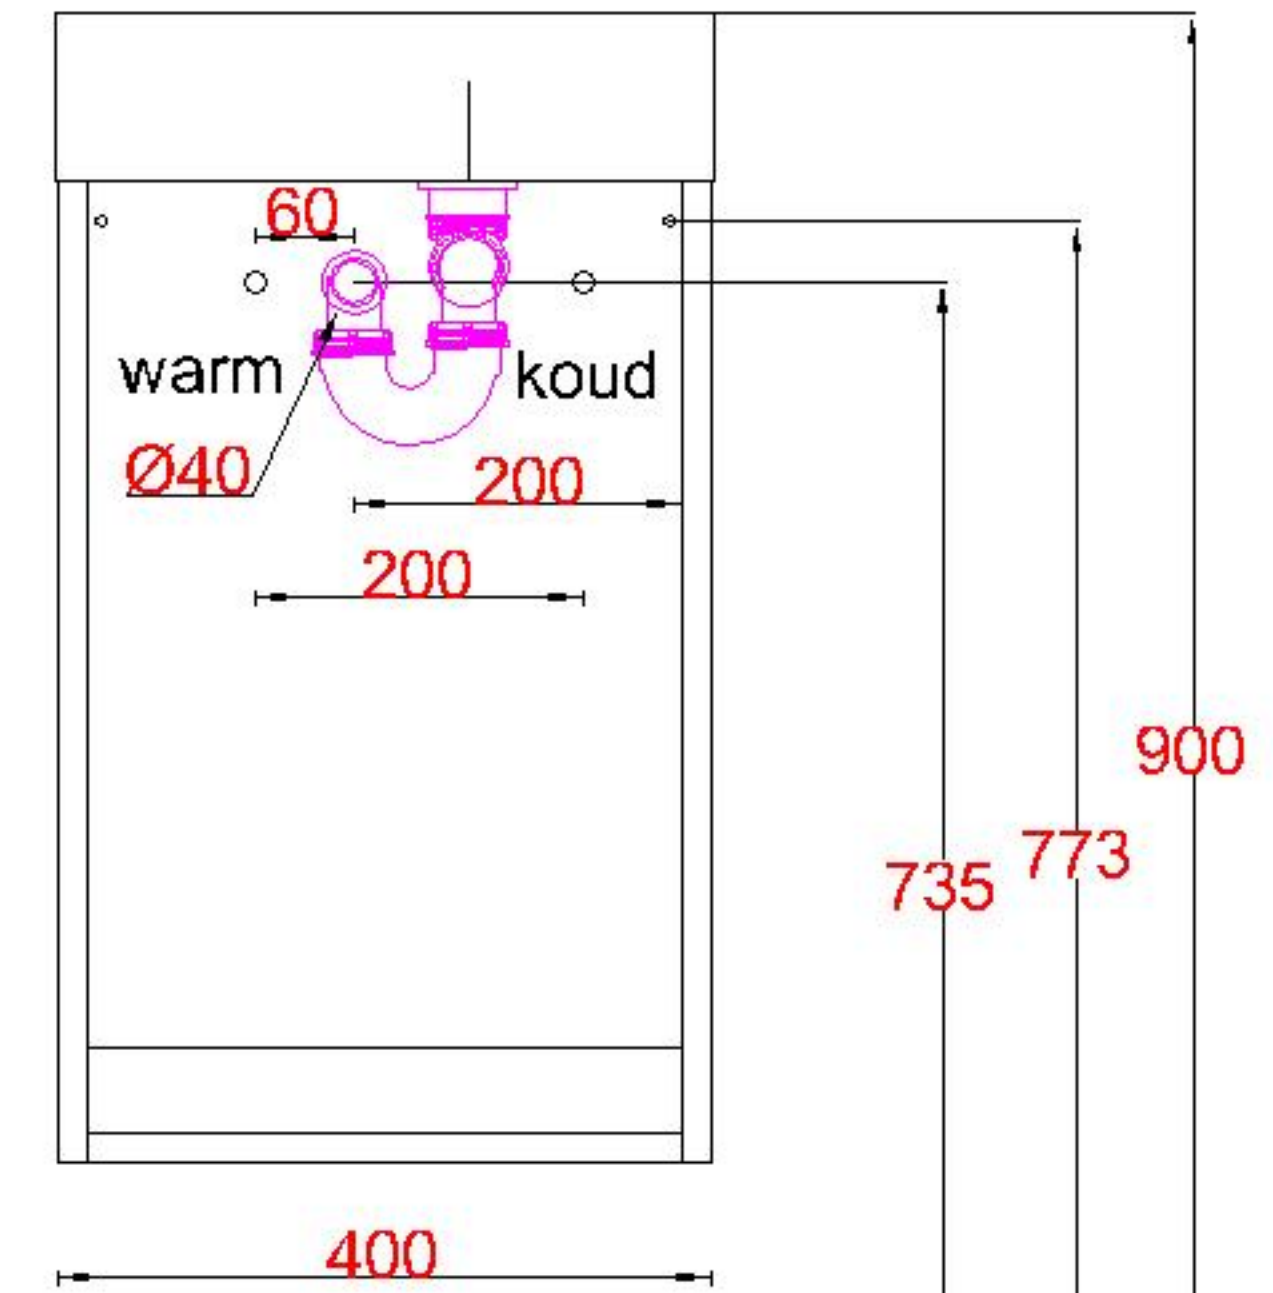

Wastafelblad

1x WK 400 TM L/R
1x WK 405 TM L/R

1X WS 400 TMS1
1X WS 400 TMS1

LET OP: Controleer maten altijd in het werk met uw bestelde artikel. (meten is weten)