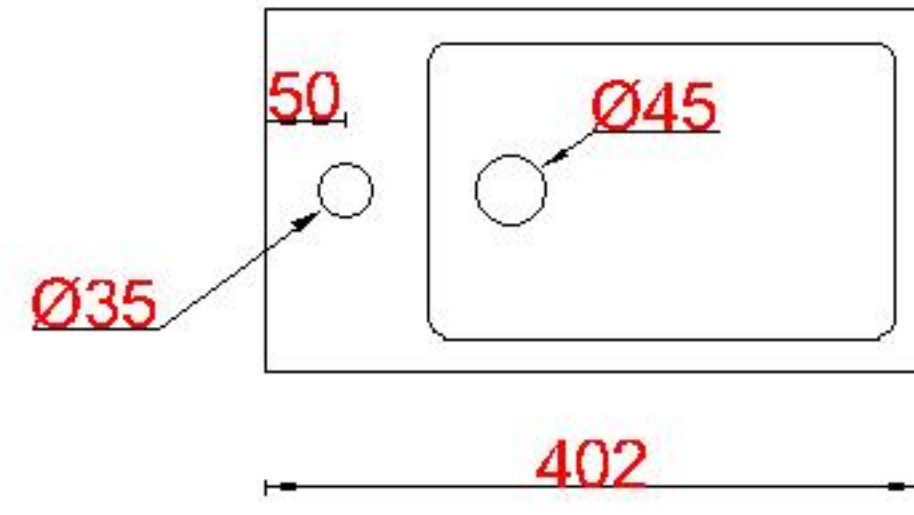

Wastafelblad

1x WK 400 TM L/R
1x WK 405 TM L/R

1X WS 400 TMS1
1X WS 400 TMS1

LET OP: Controleer maten altijd in het werk met uw bestelde artikel. (meten is weten)