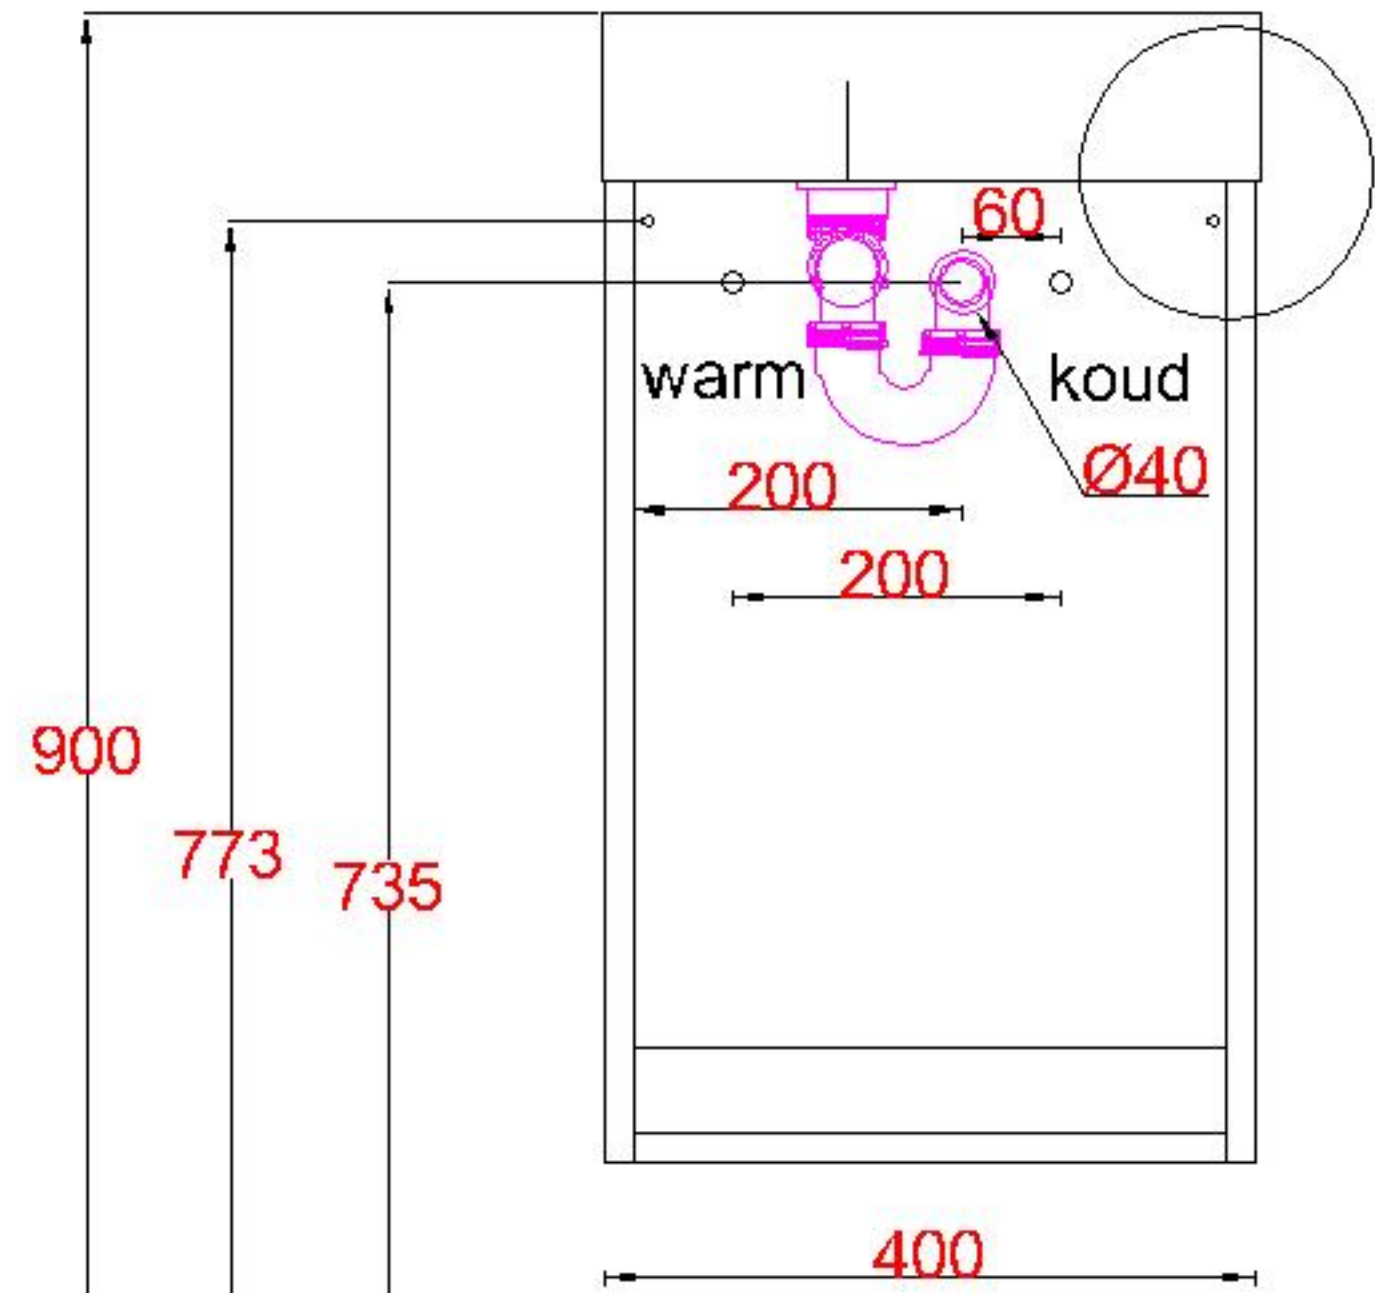

Wastafelblad

1x WK 400 TM L/R
1x WK 405 TM L/R

1X WS 400 TMS1
1X WS 400 TMS1

LET OP: Controleer maten altijd in het werk met uw bestelde artikel. (meten is weten)