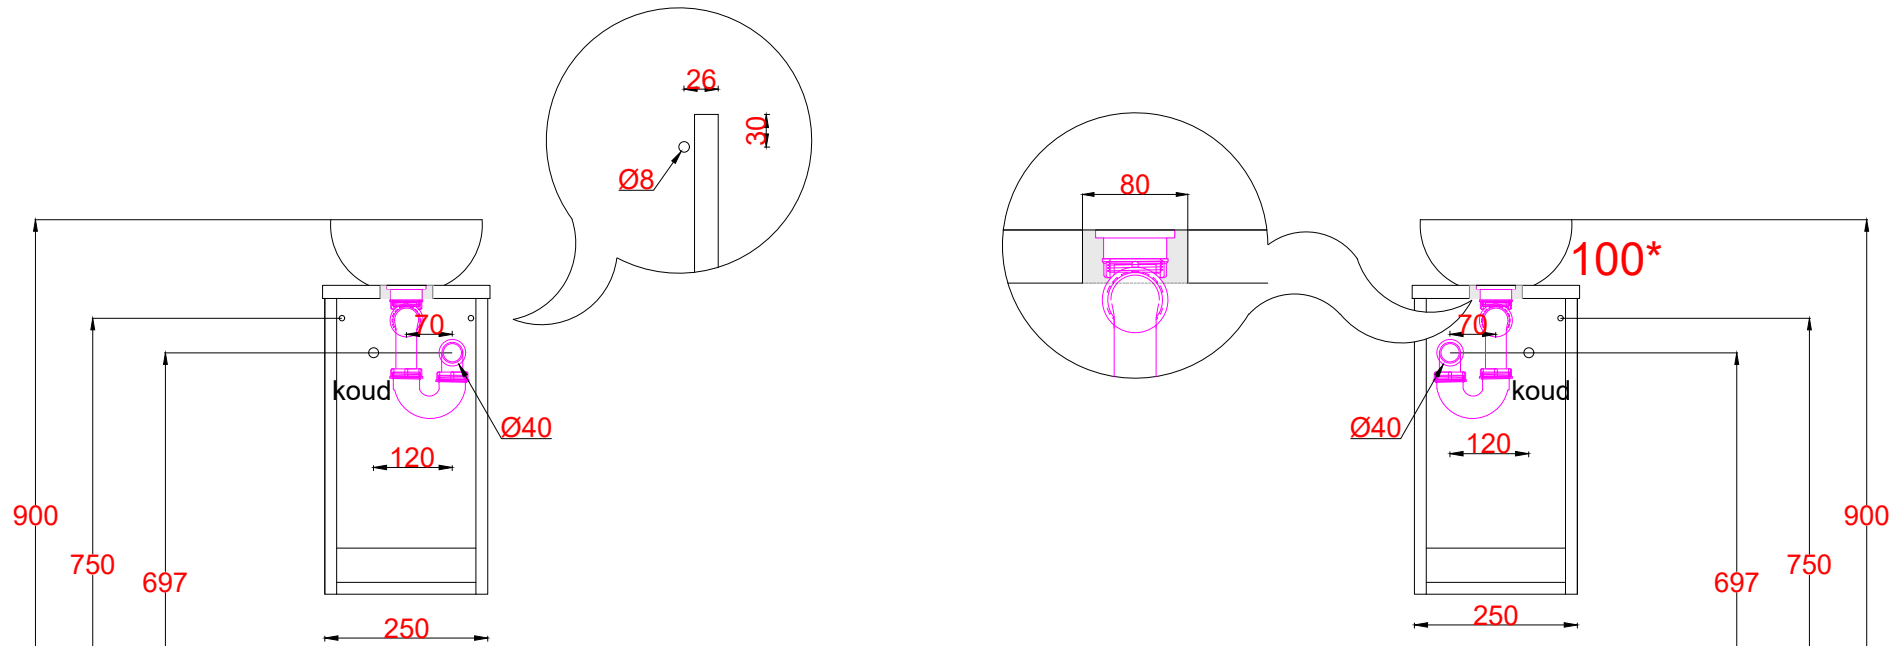

Wastafelblad

HPL20+ WK 245 TML/R

*ACHTUNG! Aufhänge-/Ablaufhöhen je Waschtisch unterschiedlich!

LET OP: Controleer maten altijd in het werk met uw bestelde artikel. (meten is weten)

ACHTUNG: Prüfen Sie stets die Dimensionen in der Arbeit mit den bestellte Ware.