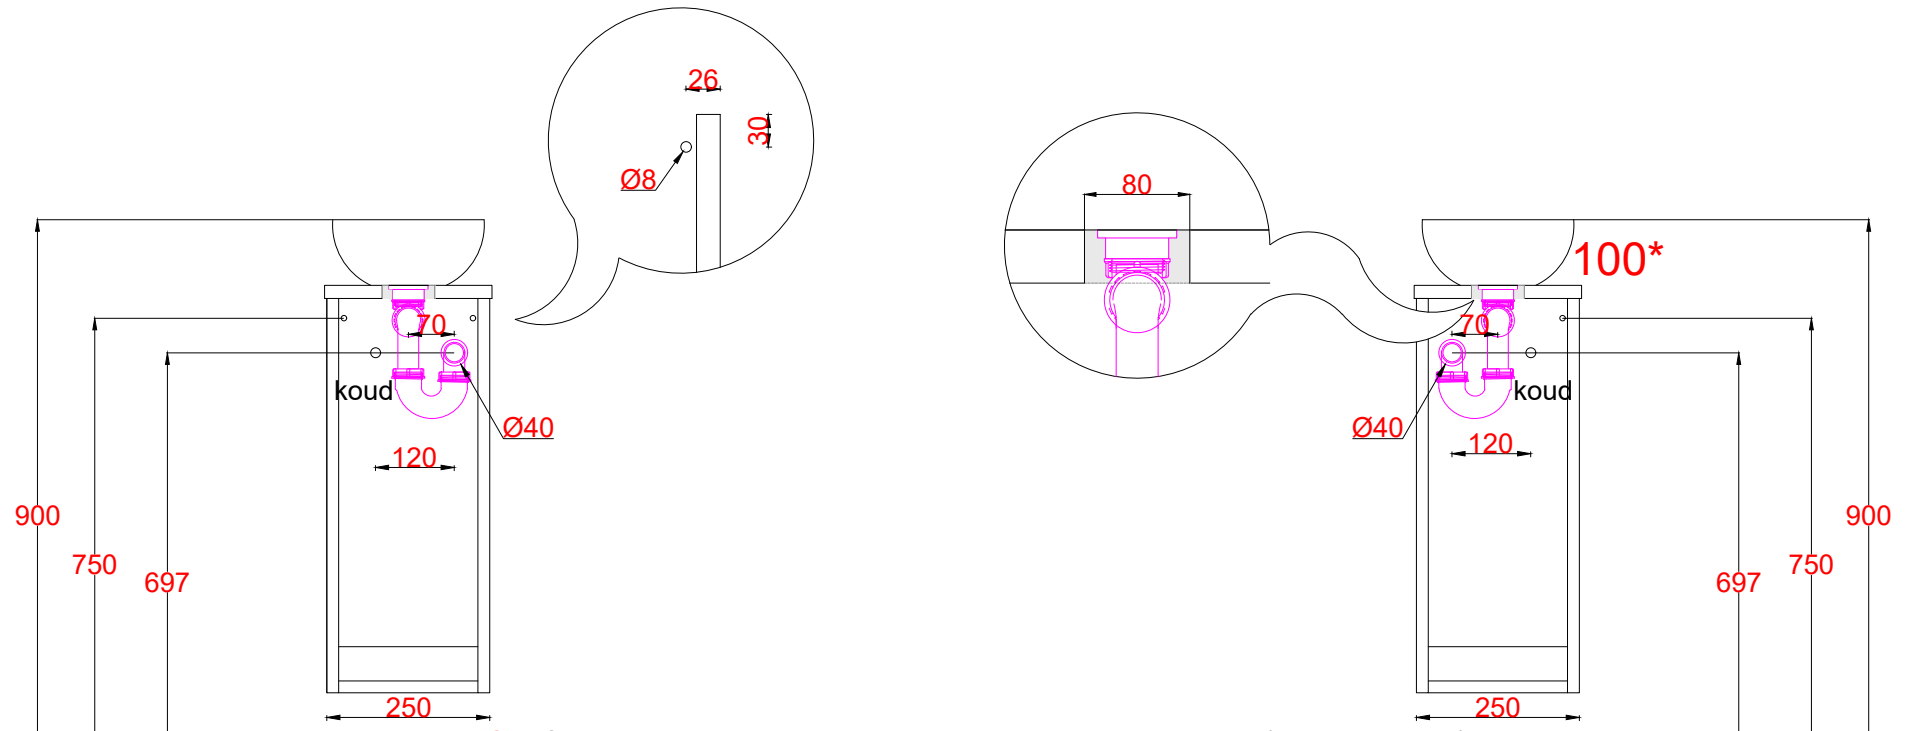

Wastafelblad

HPL20+ WK 260 TML/R

*ACHTUNG! Aufhänge-/Ablaufhöhen je Waschtisch unterschiedlich!

LET OP: Controleer maten altijd in het werk met uw bestelde artikel. (meten is weten)
ACHTUNG: Prüfen Sie stets die Dimensionen in der Arbeit mit den bestellte Ware.