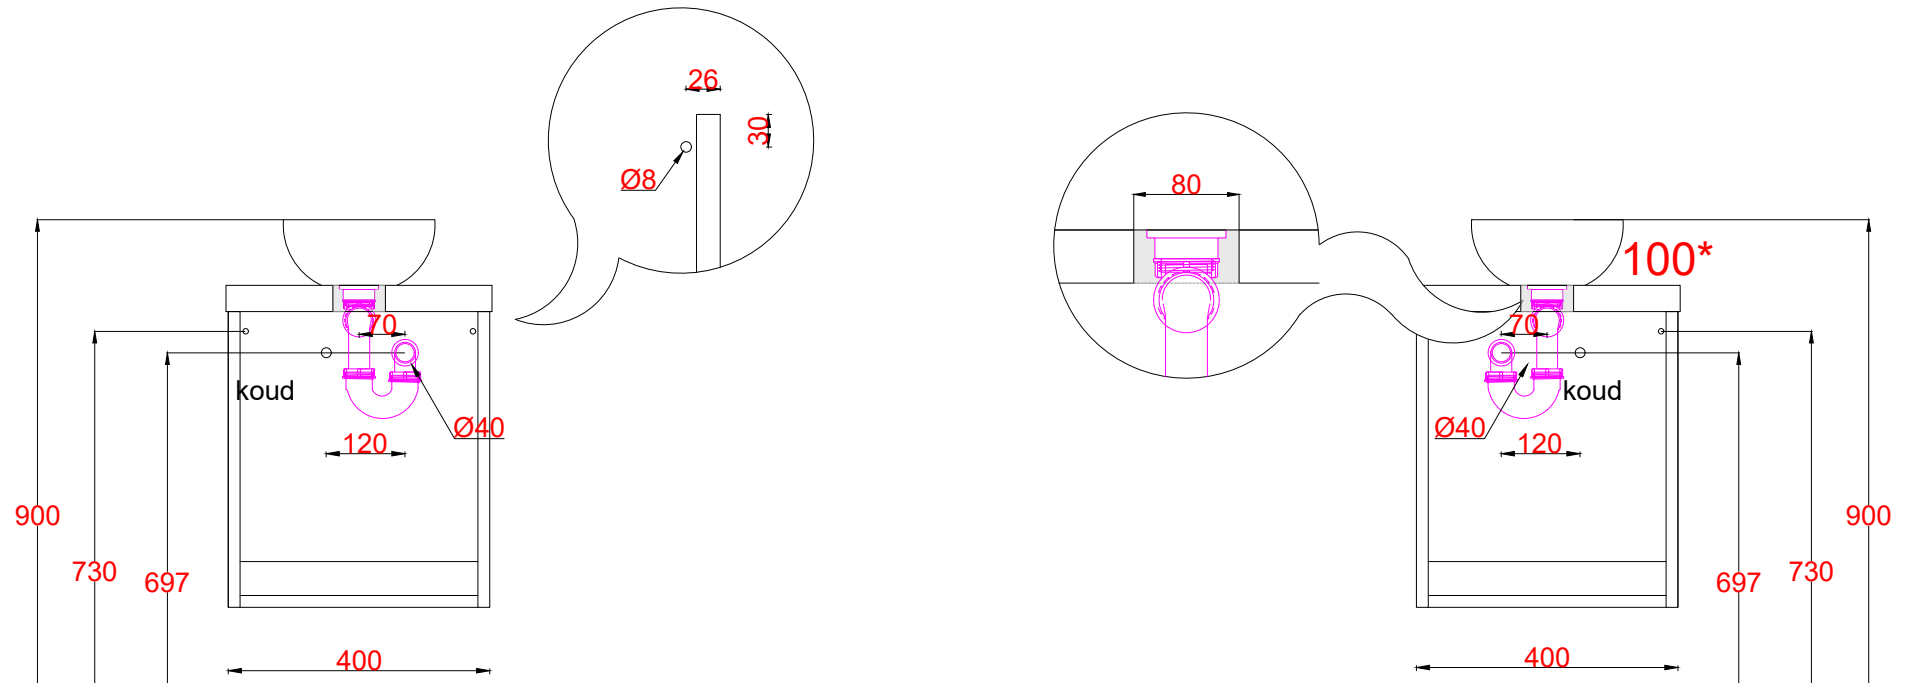

Wastafelblad

HPL40+ WK 405 TML/R

*ACHTUNG! Aufhänge-/Ablaufhöhen je Waschtisch unterschiedlich!

LET OP: Controleer maten altijd in het werk met uw bestelde artikel. (meten is weten)

ACHTUNG: Prüfen Sie stets die Dimensionen in der Arbeit mit den bestellte Ware.