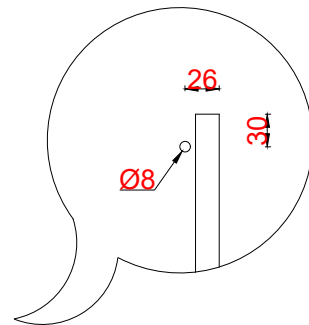

Wastafelblad

WM 407 TM1 + WK 425 TML/R

LET OP: Controleer maten altijd in het werk met uw bestelde artikel. (meten is weten)
ACHTUNG: Prüfen Sie stets die Dimensionen in der Arbeit mit den bestellte Ware.