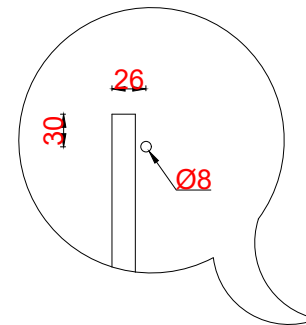

Wastafelblad

WM 407 TM1 + WK 425 TML/R

LET OP: Controleer maten altijd in het werk met uw bestelde artikel. (meten is weten)
ACHTUNG: Prüfen Sie stets die Dimensionen in der Arbeit mit den bestellte Ware.