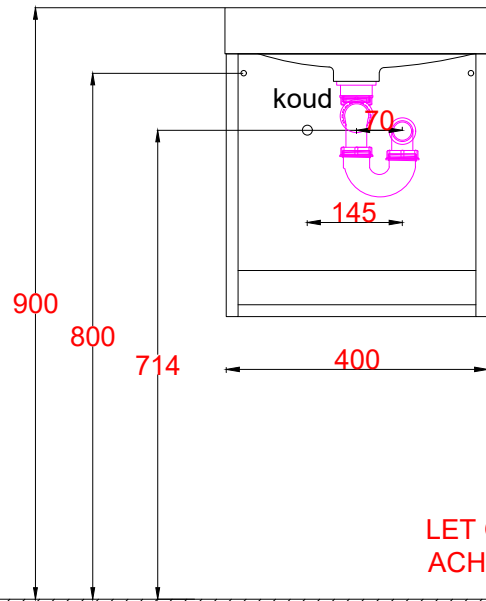

Wastafelblad

WM 400 TM1 + WK 405 TML/R

LET OP: Controleer maten altijd in het werk met uw bestelde artikel. (meten is weten)
ACHTUNG: Prüfen Sie stets die Dimensionen in der Arbeit mit den bestellte Ware.