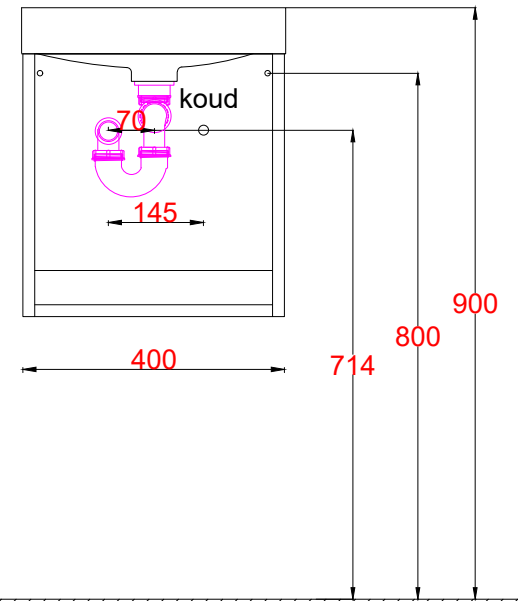

Wastafelblad

WM 400 TM1 + WK 405 TML/R

LET OP: Controleer maten altijd in het werk met uw bestelde artikel. (meten is weten)
ACHTUNG: Prüfen Sie stets die Dimensionen in der Arbeit mit den bestellte Ware.