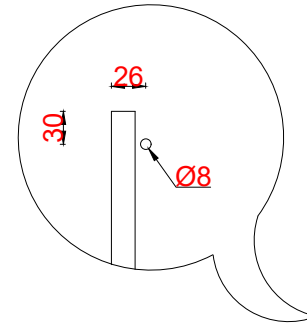

Wastafelblad

WM 400 TM1 + WK 405 TML/R

LET OP: Controleer maten altijd in het werk met uw bestelde artikel. (meten is weten)
ACHTUNG: Prüfen Sie stets die Dimensionen in der Arbeit mit den bestellte Ware.