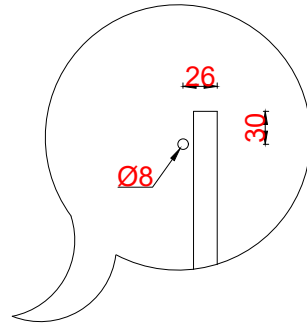

Wastafelblad

WM 400 TM1 + WK 405 TML/R

LET OP: Controleer maten altijd in het werk met uw bestelde artikel. (meten is weten)
ACHTUNG: Prüfen Sie stets die Dimensionen in der Arbeit mit den bestellte Ware.