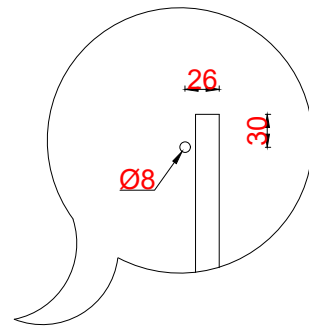

Wastafelblad

WM 400 TM1 + WK 425 TML/R

LET OP: Controleer maten altijd in het werk met uw bestelde artikel. (meten is weten)
ACHTUNG: Prüfen Sie stets die Dimensionen in der Arbeit mit den bestellte Ware.