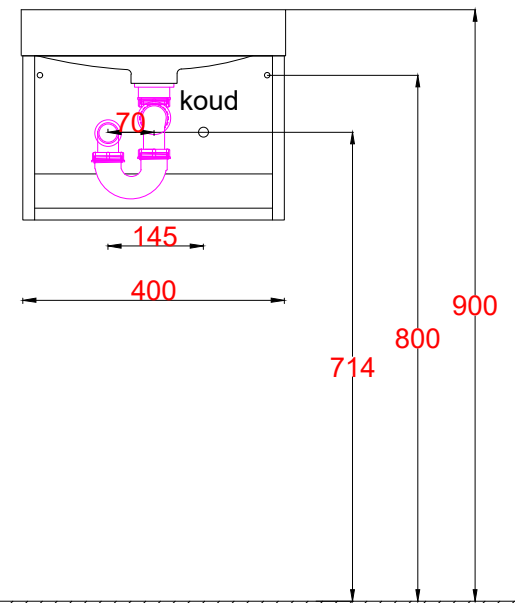

Wastafelblad

WM 400 TM1 + WK 425 TML/R

LET OP: Controleer maten altijd in het werk met uw bestelde artikel. (meten is weten)
ACHTUNG: Prüfen Sie stets die Dimensionen in der Arbeit mit den bestellte Ware.