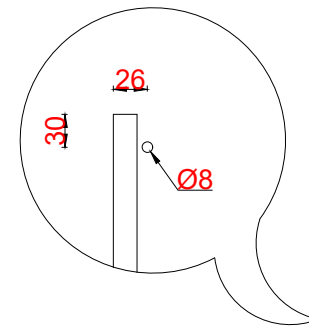

Wastafelblad

WM 400 TM1 + WK 425 TML/R

LET OP: Controleer maten altijd in het werk met uw bestelde artikel. (meten is weten)
ACHTUNG: Prüfen Sie stets die Dimensionen in der Arbeit mit den bestellte Ware.