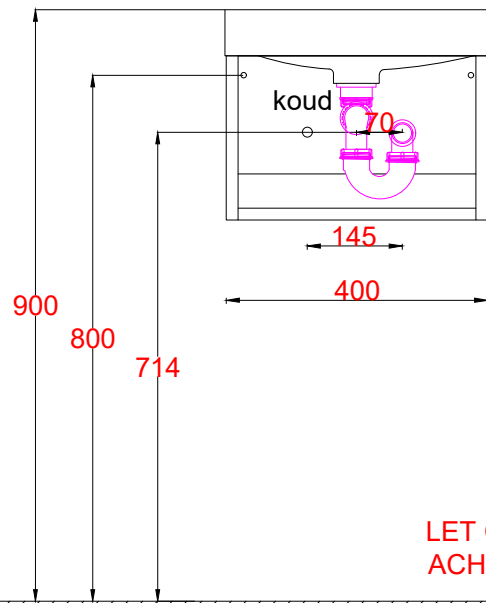

Wastafelblad

WM 400 TM1 + WK 425 TML/R

LET OP: Controleer maten altijd in het werk met uw bestelde artikel. (meten is weten)
ACHTUNG: Prüfen Sie stets die Dimensionen in der Arbeit mit den bestellte Ware.