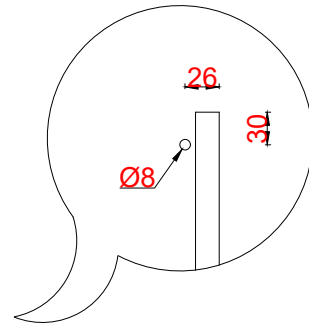

# Wastafelblad

WS 400 TM1 + WK 425 TML/R

**LET OP:** Controleer maten altijd in het werk met uw bestelde artikel. (meten is weten)  
**ACHTUNG:** Prüfen Sie stets die Dimensionen in der Arbeit mit den bestellte Ware.