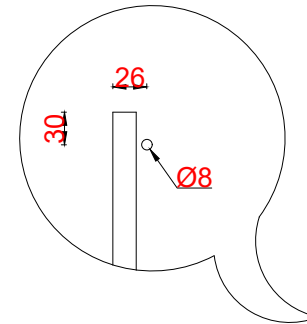

# Wastafelblad

WS 400 TM1 + WK 425 TML/R

**LET OP:** Controleer maten altijd in het werk met uw bestelde artikel. (meten is weten)  
**ACHTUNG:** Prüfen Sie stets die Dimensionen in der Arbeit mit den bestellte Ware.