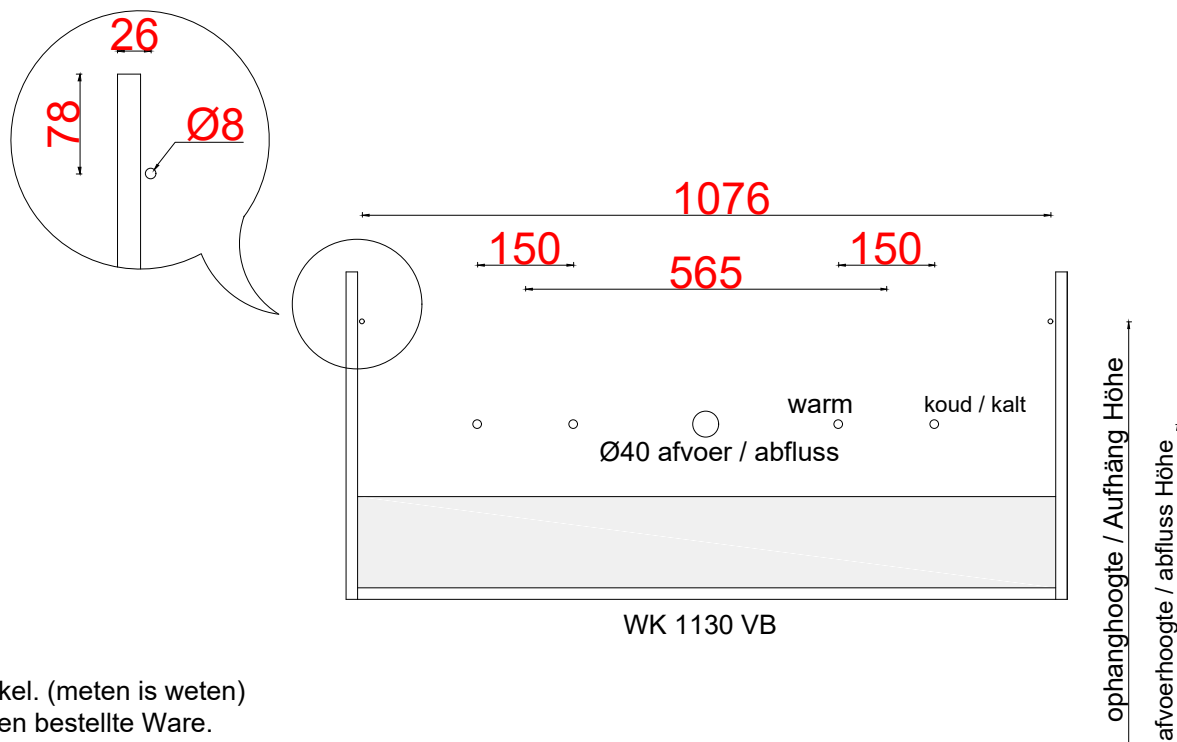

WASTAFEL, WASCHBECKEN TYPE

	waskom / becken	ophang / Aufhäng	afvoer / Abfluss
Vero 045412 (1200mm)	130mm	692mm	532mm

1. **AANWIJZING:** WATERTOEVOER CENTRAAL bij wasbak met 1 kraan
   TOTAAL HOOGTE bovenkant waskom is **900MM**
2. **HINWEIS:** WASSERVERSORGUNG CENTRAL für Waschbecken mit 1 Hahn
   GESAMTHÖHE oberseite Waschbecken beträgt **900MM**

Duravit Wastafelblad is niet leverbaar door Primabad
Duravit Waschbecken kann nicht von PrimaBad geliefert werden

LET OP: Controleer maten altijd in het werk met uw bestelde artikel. (meten is weten)

ACHTUNG: Prüfen Sie stets die Dimensionen in der Arbeit mit den bestellte Ware.