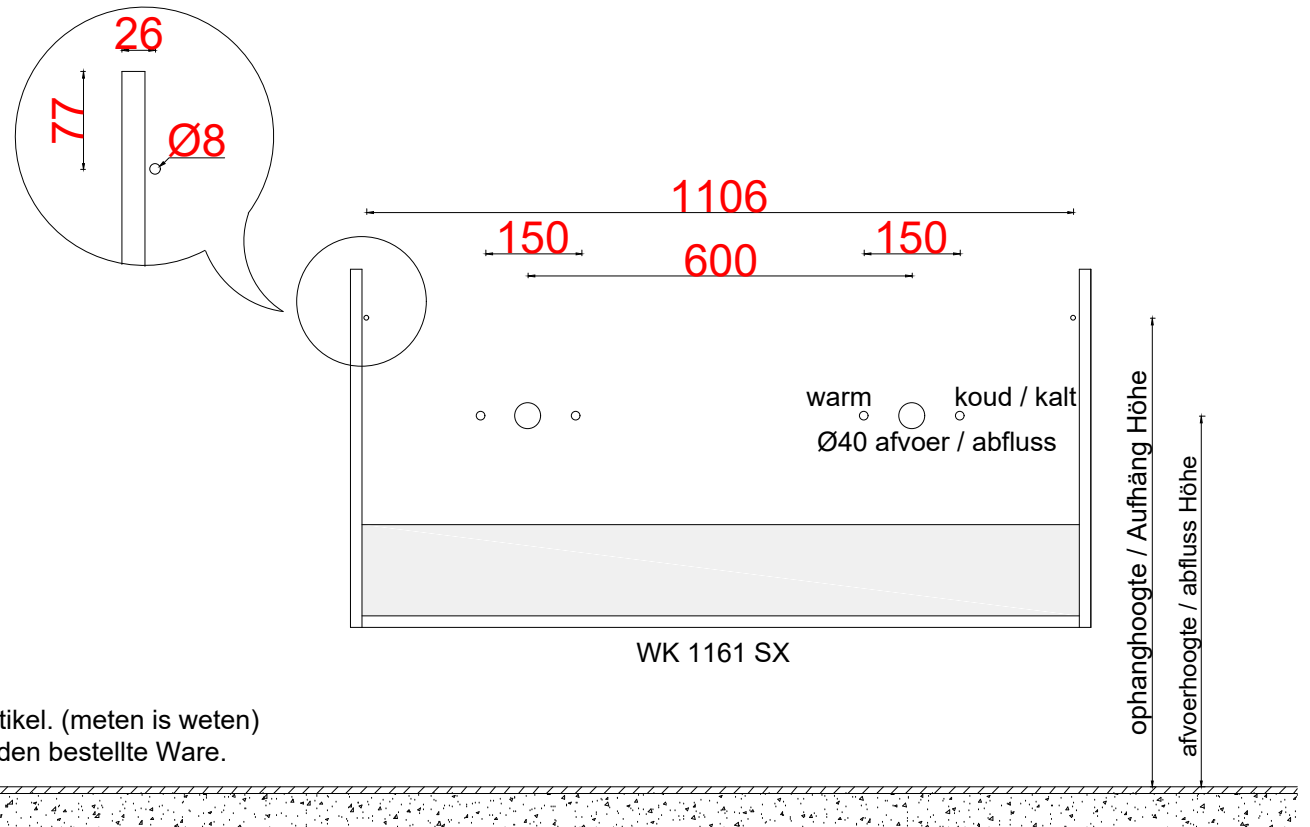

WASTAFEL, WASCHBECKEN TYPE

	waskom / becken	ophang / Aufhäng	afvoer / Abfluss
Sphinx 345 S8308300000 (1200mm)	90mm	733mm	580mm

- **AANWIJZING:** WATERTOEVOER CENTRAAL bij wasbak met 1 kraan
  TOTAAL HOOGTE bovenkant waskom is **900MM**
- **HINWEIS:** WASSERVERSORGUNG CENTRAL für Waschbecken mit 1 Hahn
  GESAMTHÖHE oberseite Waschbecken beträgt **900MM**

Wastafelblad is niet leverbaar door Primabad
Waschbecken kann nicht von PrimaBad geliefert werden

LET OP: Controleer maten altijd in het werk met uw bestelde artikel. (meten is weten)

ACHTUNG: Prüfen Sie stets die Dimensionen in der Arbeit mit den bestellte Ware.