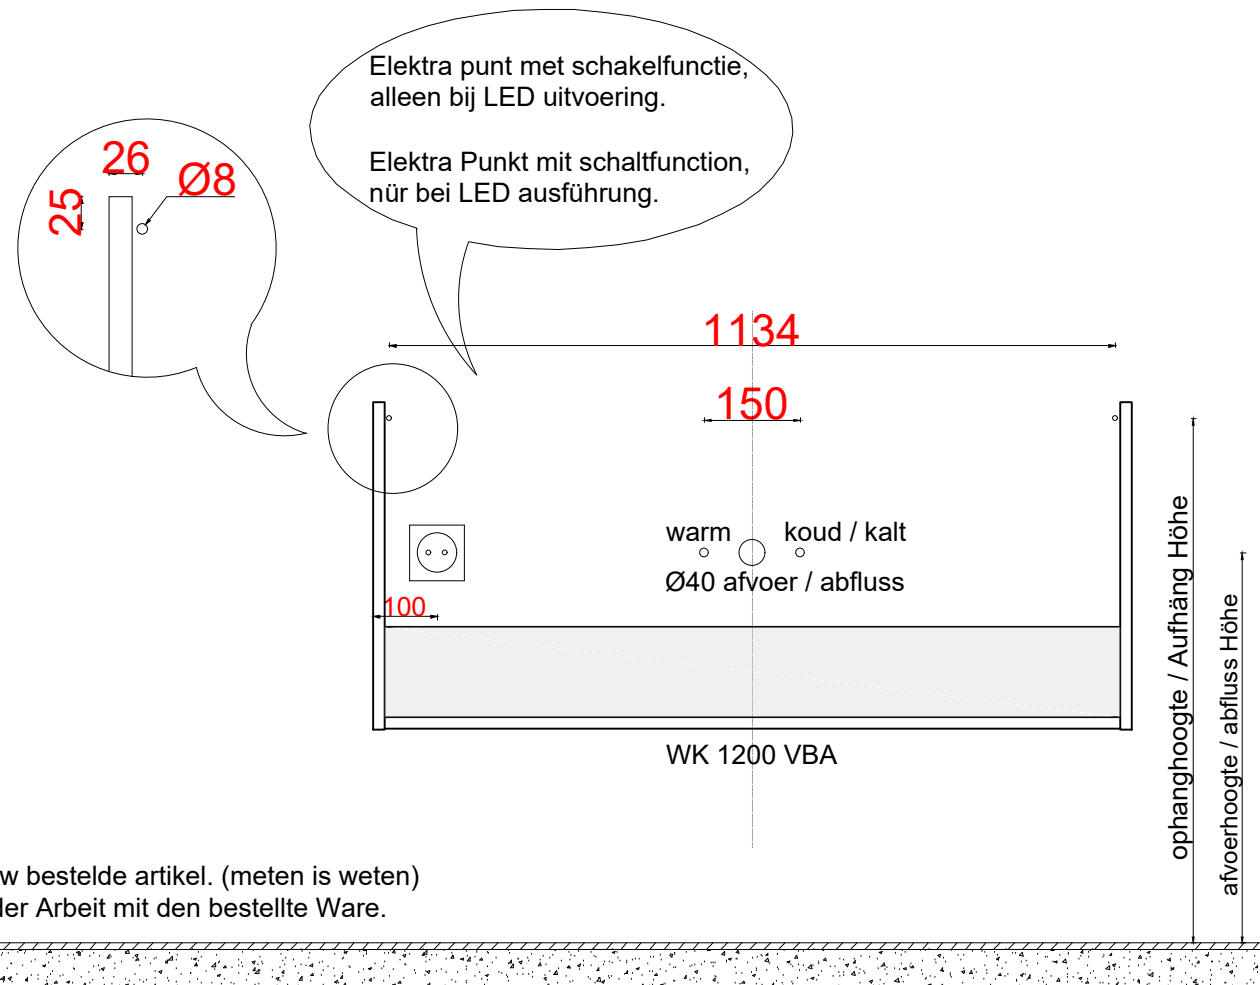

# WASTAFEL+HPL, WASCHBECKEN+HPL TYPE

waskom / becken	ophang / Aufhäng	afvoer / Abfluss
dikte / Höhe Maß	hoogte / Höhe Maß	hoogte / Höhe Maß
Villeroy & Boch nr: 415680	60mm	815mm
		610mm

- \* **AANWIJZING:** WATERTOEOVOER CENTRAAL bij wasbak met 1 kraan  
TOTAAL HOOGTE bovenkant waskom is **900MM**
- \* **HINWEIS:** WASSERVERSORGUNG CENTRAL für Waschbecken mit 1 Hahn  
GESAMTHÖHE oberseite Waschbecken beträgt **900MM**

**LET OP:** Controleer maten altijd in het werk met uw bestelde artikel. (meten is weten)  
**ACHTUNG:** Prüfen Sie stets die Dimensionen in der Arbeit mit den bestellte Ware.