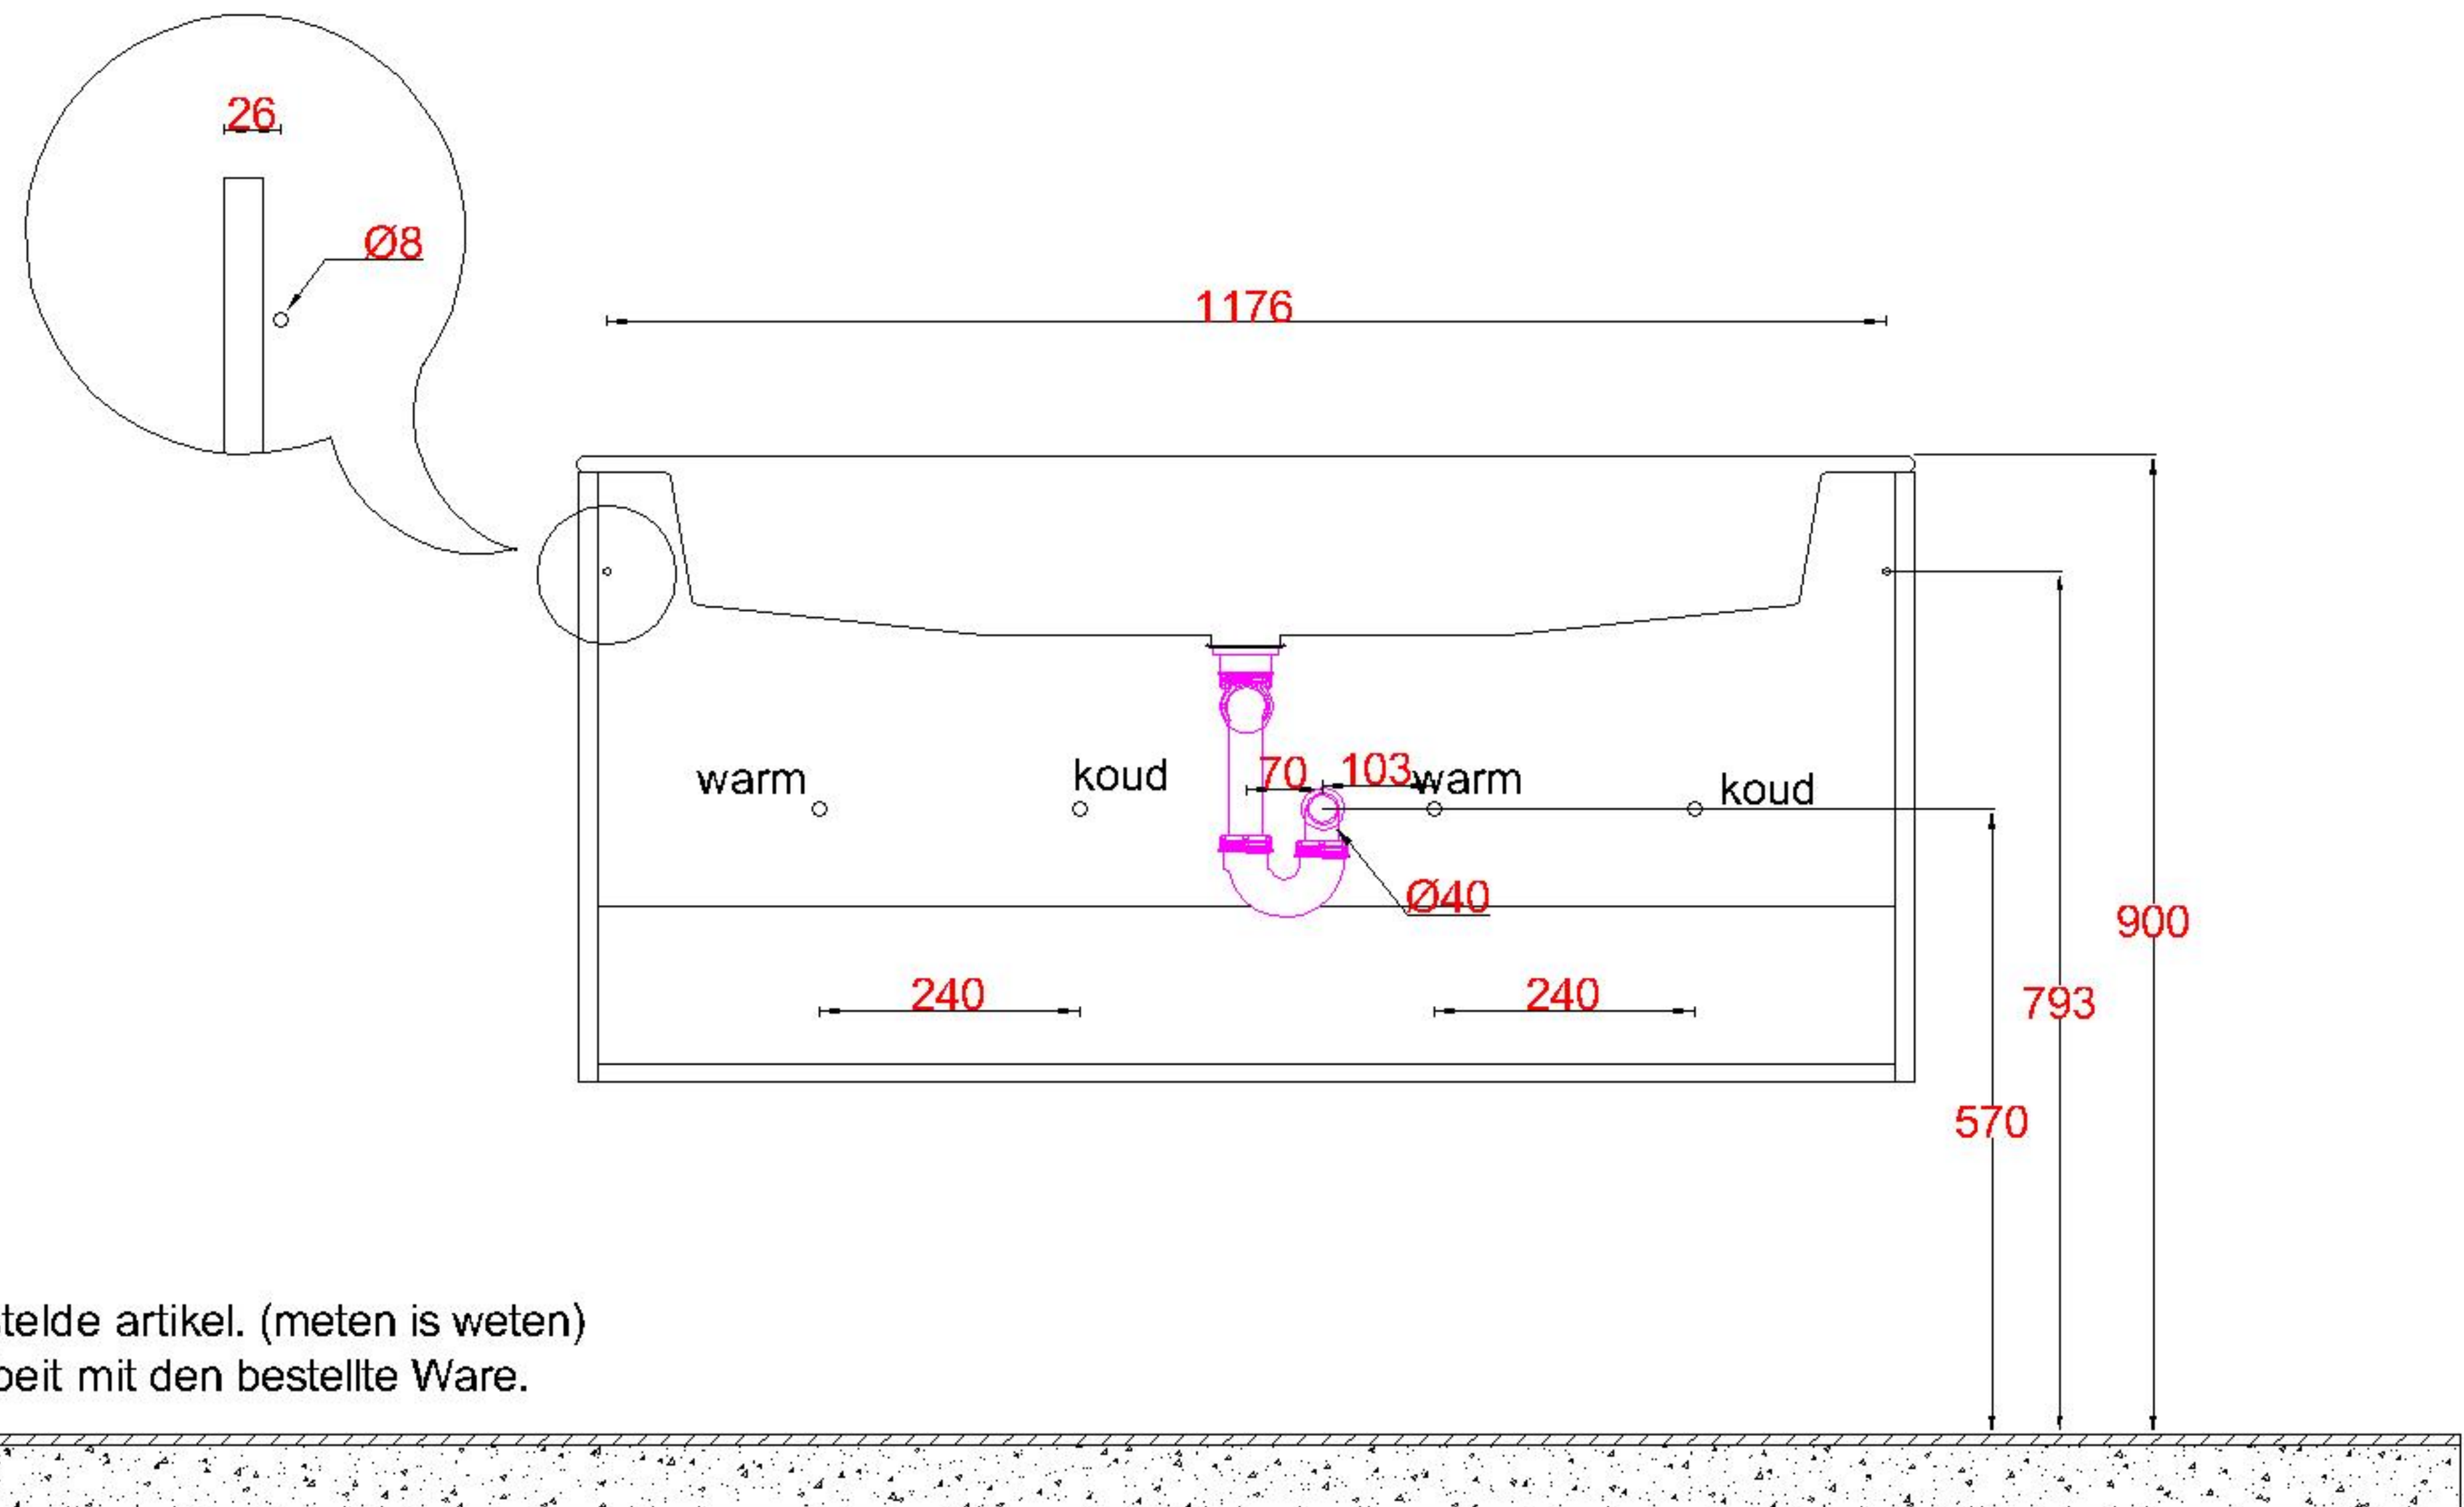

Wastafelblad

WK 1230 DVS + 2336120000

LET OP: Controleer maten altijd in het werk met uw bestelde artikel. (meten is weten)

ACHTUNG: Prüfen Sie stets die Dimensionen in der Arbeit mit den bestellte Ware.