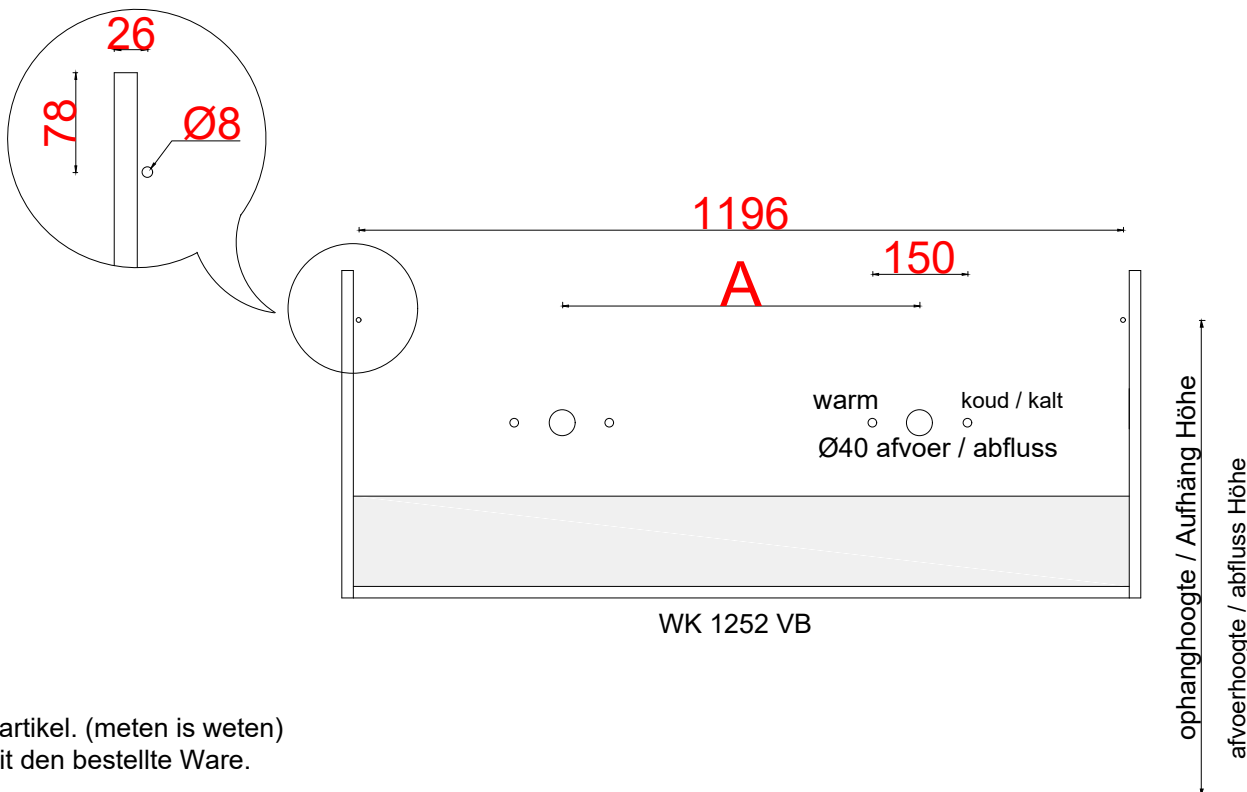

WASTAFEL, WASCHBECKEN TYPE

	A	waskom / becken dikte / Höhe Maß	ophang / Aufhäng hoogte / Höhe Maß	afvoer / Abfluss hoogte / Höhe Maß
Subway 2.0 7175D0.. (1300mm)	560mm	70mm	752mm	592mm
Omnia 6131 13 (1300mm)	580mm	80mm	742mm	582mm

* **AANWIJZING:**

WATERTOEOVOER CENTRAAL bij wasbak met 1 kraan
TOTAAL HOOGTE bovenkant waskom is **900MM**

* **HINWEIS:**

WASSERVERSORGUNG CENTRAL für Waschbecken mit 1 Hahn
GESAMTHÖHE oberseite Waschbecken beträgt **900MM**

Villeroy & Boch Wastafelblad is niet leverbaar door Primabad
Villeroy & Boch Waschbecken kann nicht von PrimaBad geliefert werden

LET OP: Controleer maten altijd in het werk met uw bestelde artikel. (meten is weten)

ACHTUNG: Prüfen Sie stets die Dimensionen in der Arbeit mit den bestellte Ware.