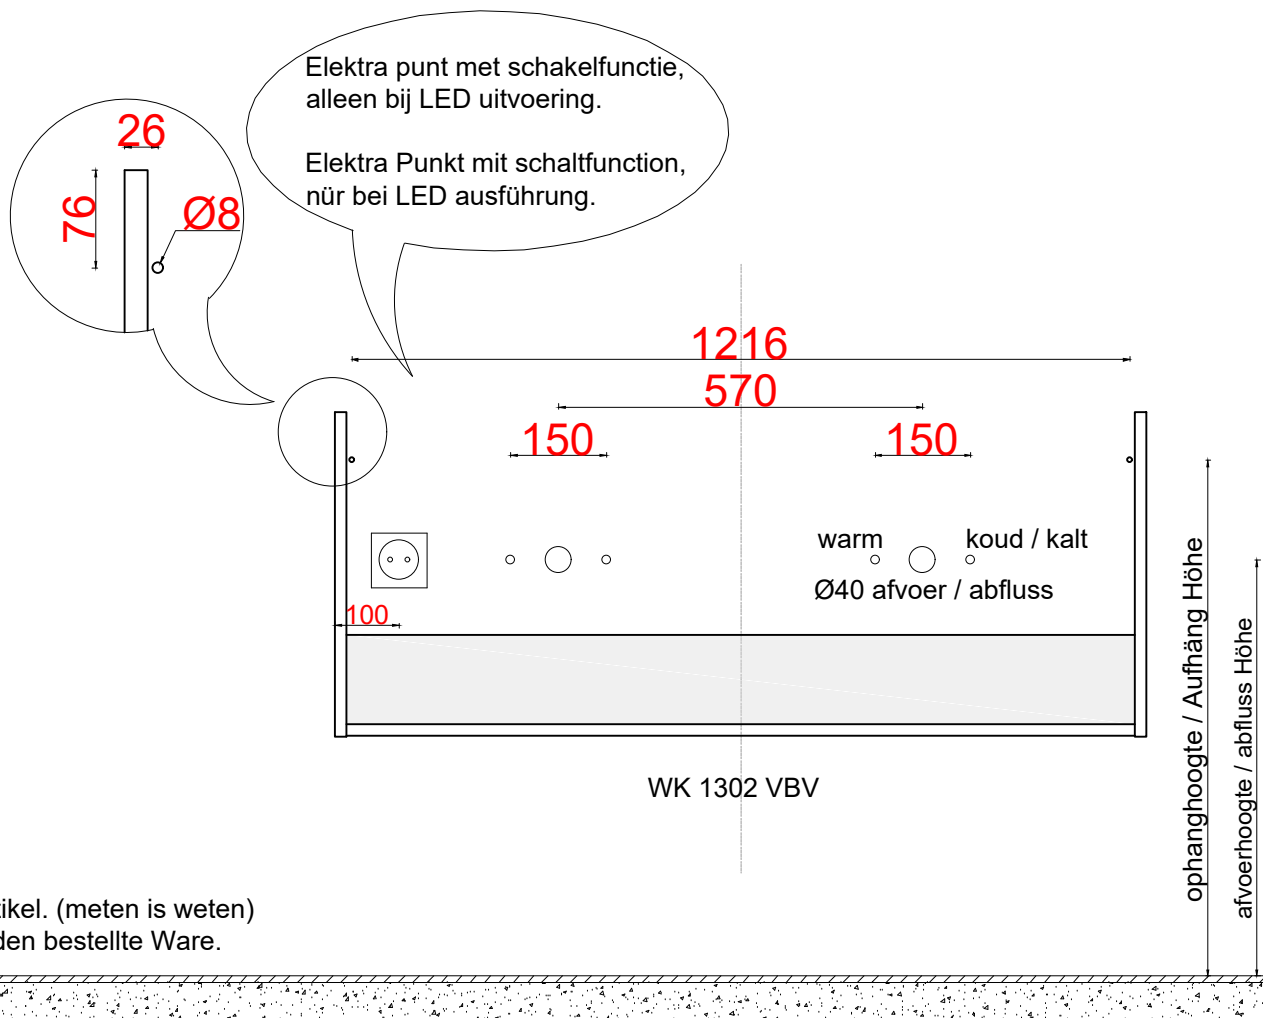

WASTAFEL, WASCHBECKEN TYPE

Villeroy & Boch nr: 4111DG

waskom / becken	ophang / Aufhäng	afvoer / Abfluss
dikte / Höhe Maß	hoogte / Höhe Maß	hoogte / Höhe Maß
20mm	806mm	650mm

- * **AANWIJZING:** WATERTOEVEROER CENTRAAL bij wasbak met 1 kraan
TOTAAL HOOGTE bovenkant waskom is **900MM**
- * **HINWEIS:** WASSERVERSORGUNG CENTRAL für Waschbecken mit 1 Hahn
GESAMTHÖHE oberseite Waschbecken beträgt **900MM**

LET OP: Controleer maten altijd in het werk met uw bestelde artikel. (meten is weten)

ACHTUNG: Prüfen Sie stets die Dimensionen in der Arbeit mit den bestellte Ware.