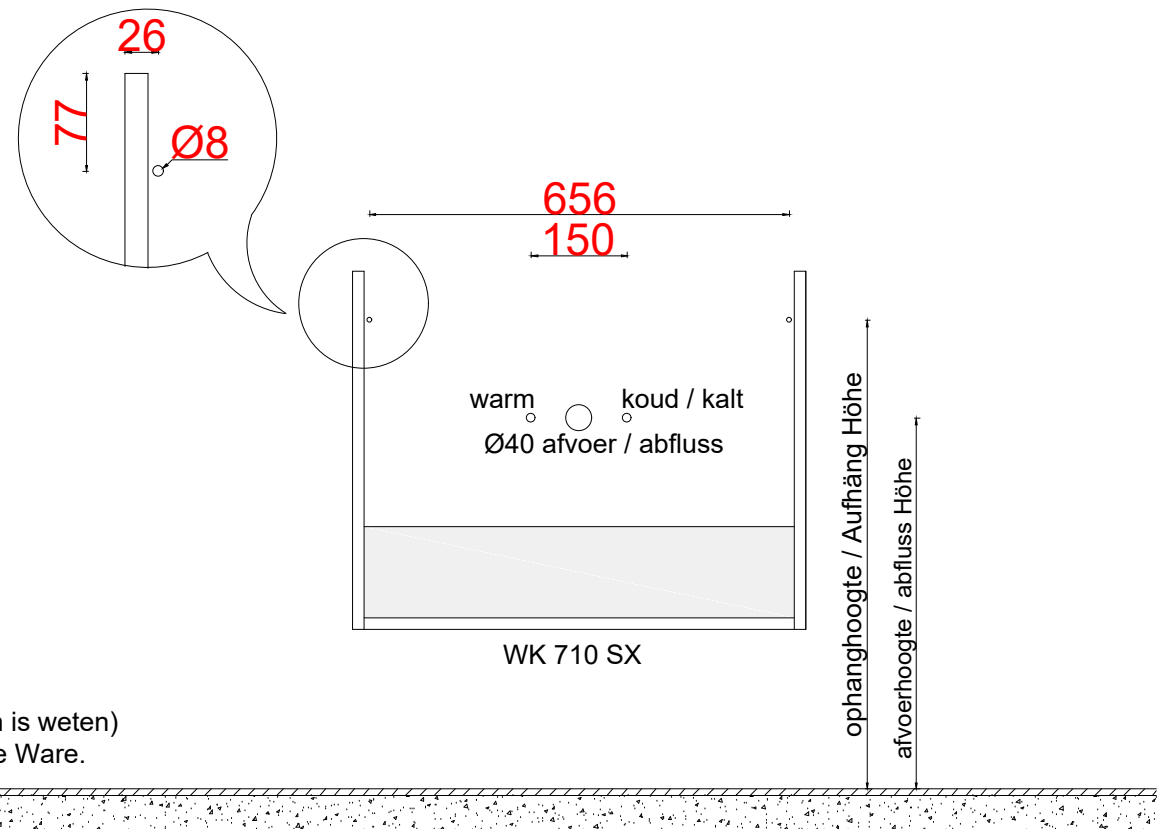

WASTAFEL, WASCHBECKEN TYPE

	waskom / becken	ophang / Aufhäng	afvoer / Abfluss
Sphinx 345 S8308000000 (750mm)	90mm	733mm	580mm

* AANWIJZING:

WATERTOEOVOER CENTRAAL bij wasbak met 1 kraan
TOTAAL HOOGTE bovenkant waskom is 900MM

* HINWEIS:

WASSERVERSORGUNG CENTRAL für Waschbecken mit 1 Hahn
GESAMTHÖHE oberseite Waschbecken beträgt 900MM

Wastafelblad is niet leverbaar door Primabad
Waschbecken kann nicht von PrimaBad geliefert werden

LET OP: Controleer maten altijd in het werk met uw bestelde artikel. (meten is weten)

ACHTUNG: Prüfen Sie stets die Dimensionen in der Arbeit mit den bestellte Ware.