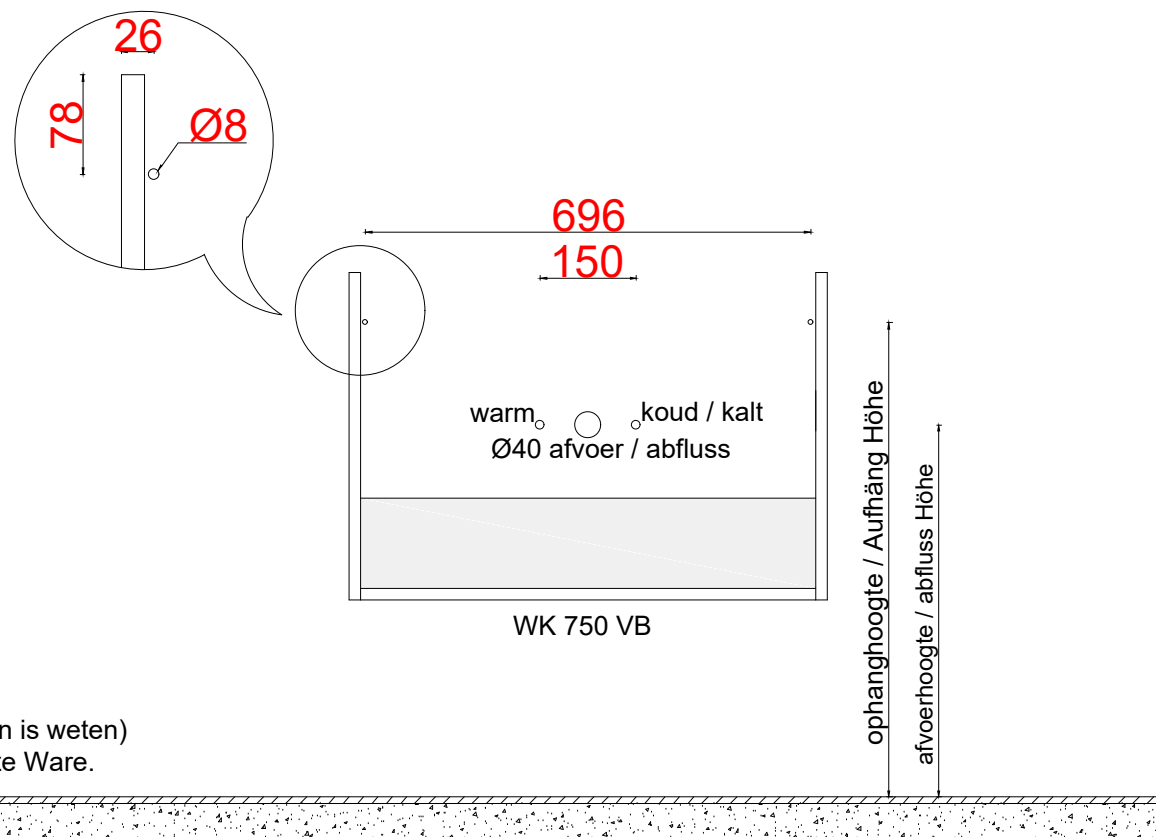

WASTAFEL, WASCHBECKEN TYPE

	waskom / becken	ophang / Aufhäng	afvoer / Abfluss
	dikte / Höhe Maß	hoogte / Höhe Maß	hoogte / Höhe Maß
Subway 2.0 717580.. (800mm)	70mm	752mm	592mm
Omnia 6116 80 (800mm)	80mm	742mm	582mm
Memento 5133 (800mm)	140mm	682mm	522mm
Vero 045480 (800mm)	130mm	692mm	532mm

* **AANWIJZING:**

WATERTOEVOER CENTRAAL bij wasbak met 1 kraan
TOTAAL HOOGTE bovenkant waskom is **900MM**

* **HINWEIS:**

WASSERVERSORGUNG CENTRAL für Waschbecken mit 1 Hahn
GESAMTHÖHE oberseite Waschbecken beträgt **900MM**

Villeroy & Boch en Duravit Wastafelblad is niet leverbaar door Primabad
Villeroy & Boch und Duravit Waschbecken kann nicht von PrimaBad geliefert werden

LET OP: Controleer maten altijd in het werk met uw bestelde artikel. (meten is weten)

ACHTUNG: Prüfen Sie stets die Dimensionen in der Arbeit mit den bestellte Ware.